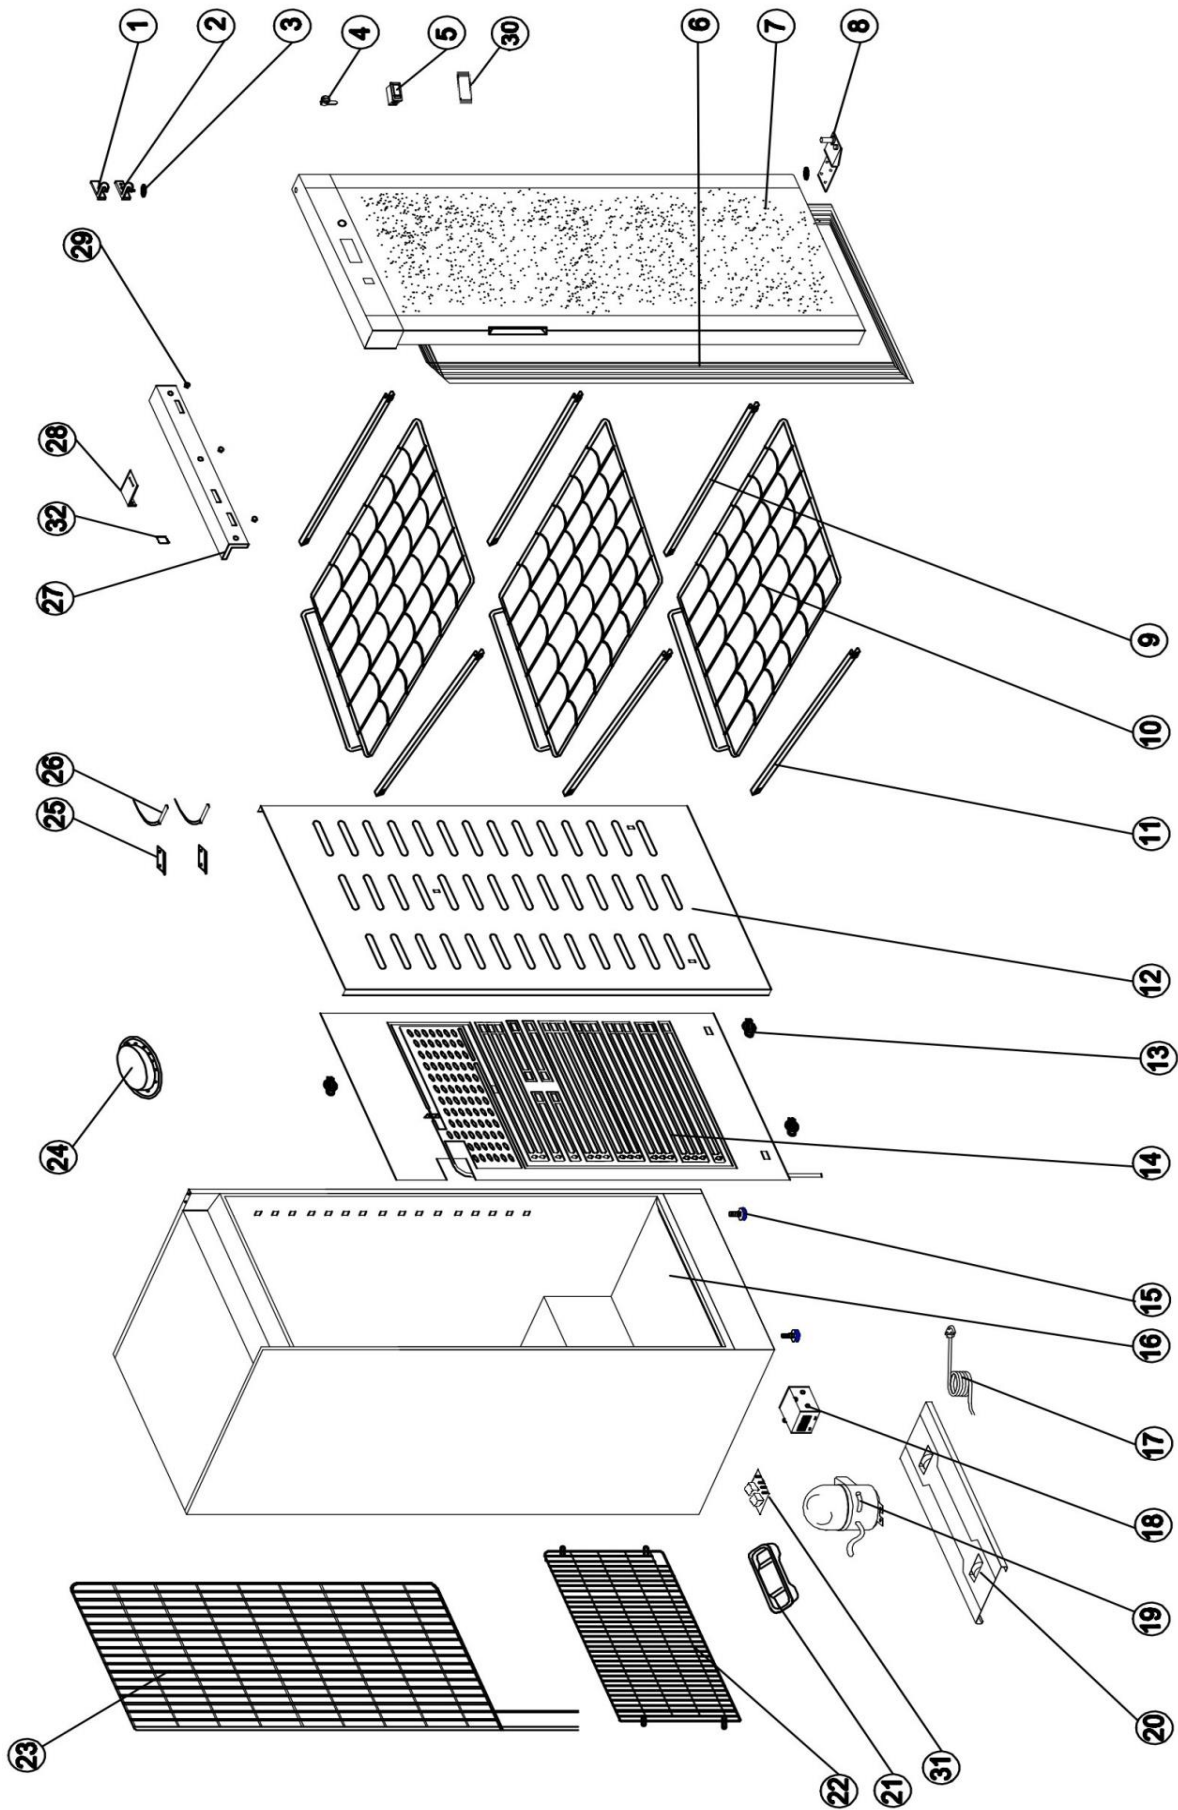

Weinkühlschrank, 72 Flaschen

Artikel-Nr.
627017 (AKD200W)

Explosionszeichnung / Ersatzteile

Bitte bei Ersatzteilbestellung immer Artikelnummer und
Seriennummer mit angeben!

SPARE PART LIST / ESPLOSO AKD200W

SPARE PART LIST / ESPLOSO AKD200W

REF.	CODE CODICE	DESCRIPTION	DESCRIZIONE
1		Upper hinge cover black	Carter cerniera superiore nero
2	R00752	Right upper hinge	Cerniera superiore destra
3			
4	R00753	Lock	Serratura
5	R00725	Digital control	Display digitale
6		Door gasket	Guarnizione
7		Glass door	Porta a vetro
8		Lower hinge	Cerniera inferiore
9+11	403610000	Pair of guides GDS02	Coppia guide GDS02
10	403620000	Wave shelf SHE01	Griglia onda SHE01
10	404690000	Flat shelf SHE16	Griglia piatta SHE16
10	403630000	Wooden shelf + pair of guide SHE02	Griglia legno + coppia guide SHE02
12		Evaporator cover	Carter evaporatore
13	R01166	Evaporator fixing	Fissaggio piastra evaporatore
14		Evaporator	Evaporatore
15	R00731	Feet	Piedino
16		Body	Carcassa
17		Electric cable	Cavo elettrico
18		Box	Scatola
19	R01105	Compressor R600a	Compressore R600a
20		Unit board + wheels	Piastra + ruote
21		Water condensation pan	Vaschetta condensa
22		Unit room grill	Griglia vano compressore
23		Condenser	Condensatore
24	R01527	Blue led light	Luce blu led
25		Probe support	Supporto sonda
26	R00750	Probe	Sonda
27		Black rear panel	Retro cruscotto nero
28		Black lock support	Chiusura serratura nero
29		Black plastic cap	Tappo nero retro cruscotto
30	R00748	Digital control label	Mostrina adesiva display
31	R00724	Electronic card	Scheda centralina digitale
32	R01523	Light switch	Interruttore luce