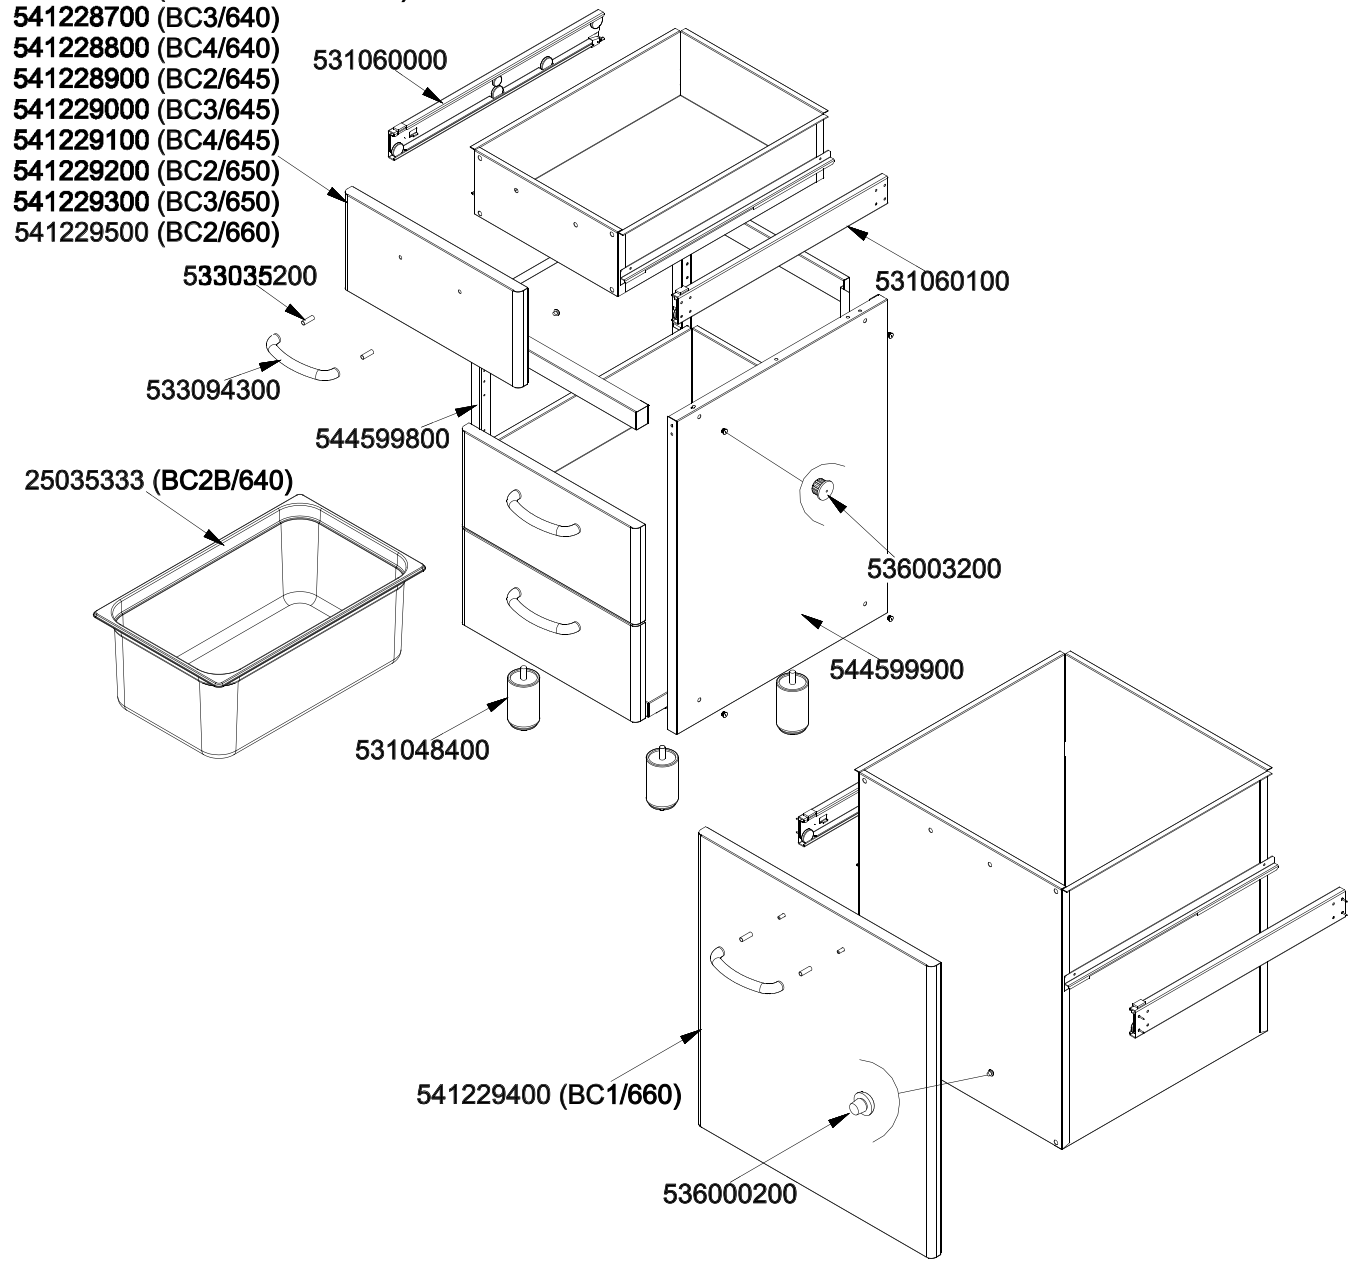

- 541228500 (BC4/630)
- 541228600 (BC2/640 BC2B/640)
- 541228700 (BC3/640)
- 541228800 (BC4/640)
- 541228900 (BC2/645)
- 541229000 (BC3/645)
- 541229100 (BC4/645)
- 541229200 (BC2/650)
- 541229300 (BC3/650)
- 541229500 (BC2/660)

560085600M00P00

Page	Pos	Code	Description
001		541229100	ROUNDED DRAWER SKT BC4- 645
001		531060000	LHD TELESCOPIC GUIDE L530 IN
001		533035200	HANDLE SPACER
001		531060100	RHD TELESCOPIC GUIDE L530 IN
001		533094300	S/S HANDLE FOR 600T.LINE
001		544599800	
001		536003200	CHROME COVERHOLE §8
001		544599900	
001		531048400	INOX LEG Ø1"3/4 100-165 M10
001		536000200	D.12 H.4 BUMPER