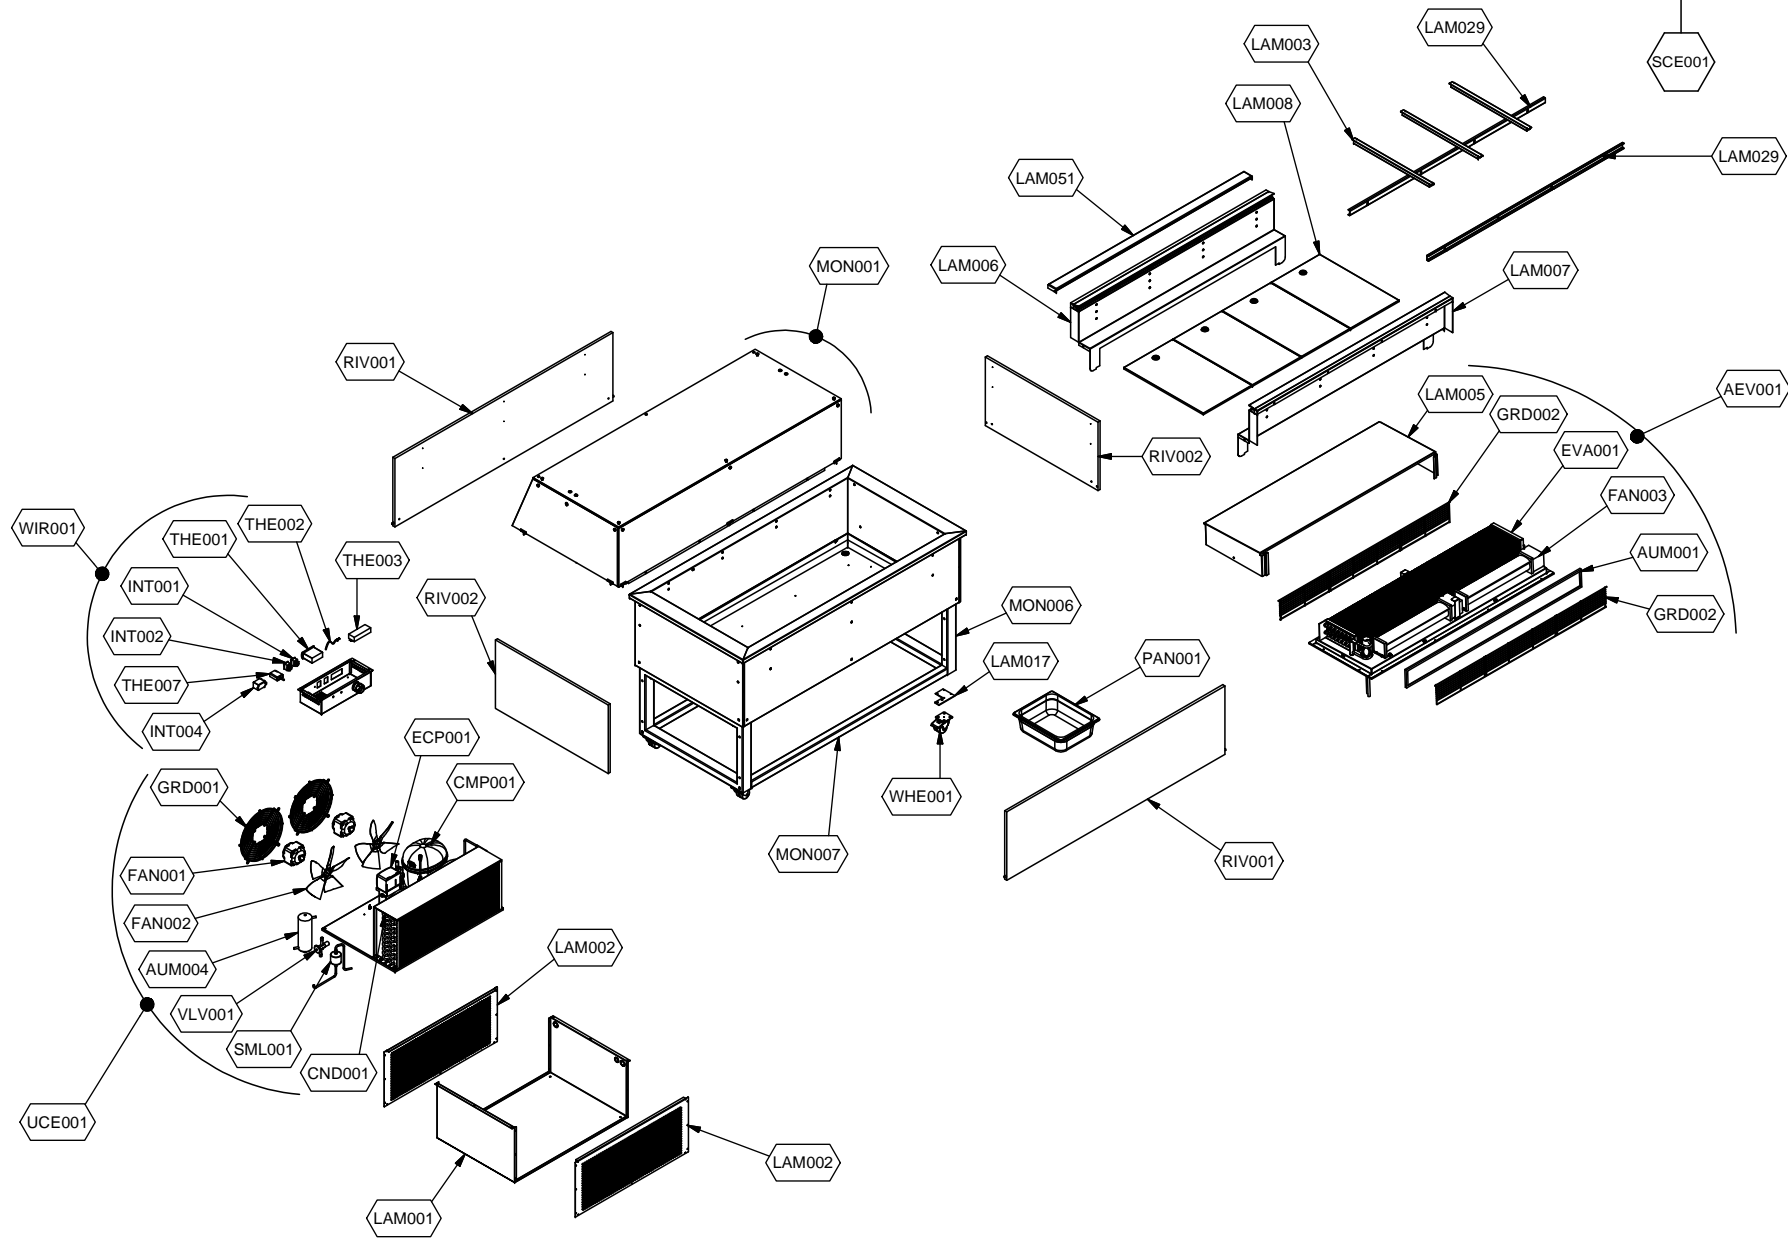

## Kühlung Bedienungs-Kühlvitrine

Artikel-Nr.

651184 (9BESS4FIFCA26 / SER-BLUE VISION 4C)

---

### Explosionszeichnung / Ersatzteile

---

Bitte bei Ersatzteilbestellung immer Artikelnummer und Seriennummer mit angeben!

	PARAM.	OPTIONAL
⚡		
	⬇	⬇
SCE001	TAR001	OPT

Cod. ESP093

Denominazione: ESSENCE BLUE VISION 2-3-4/1