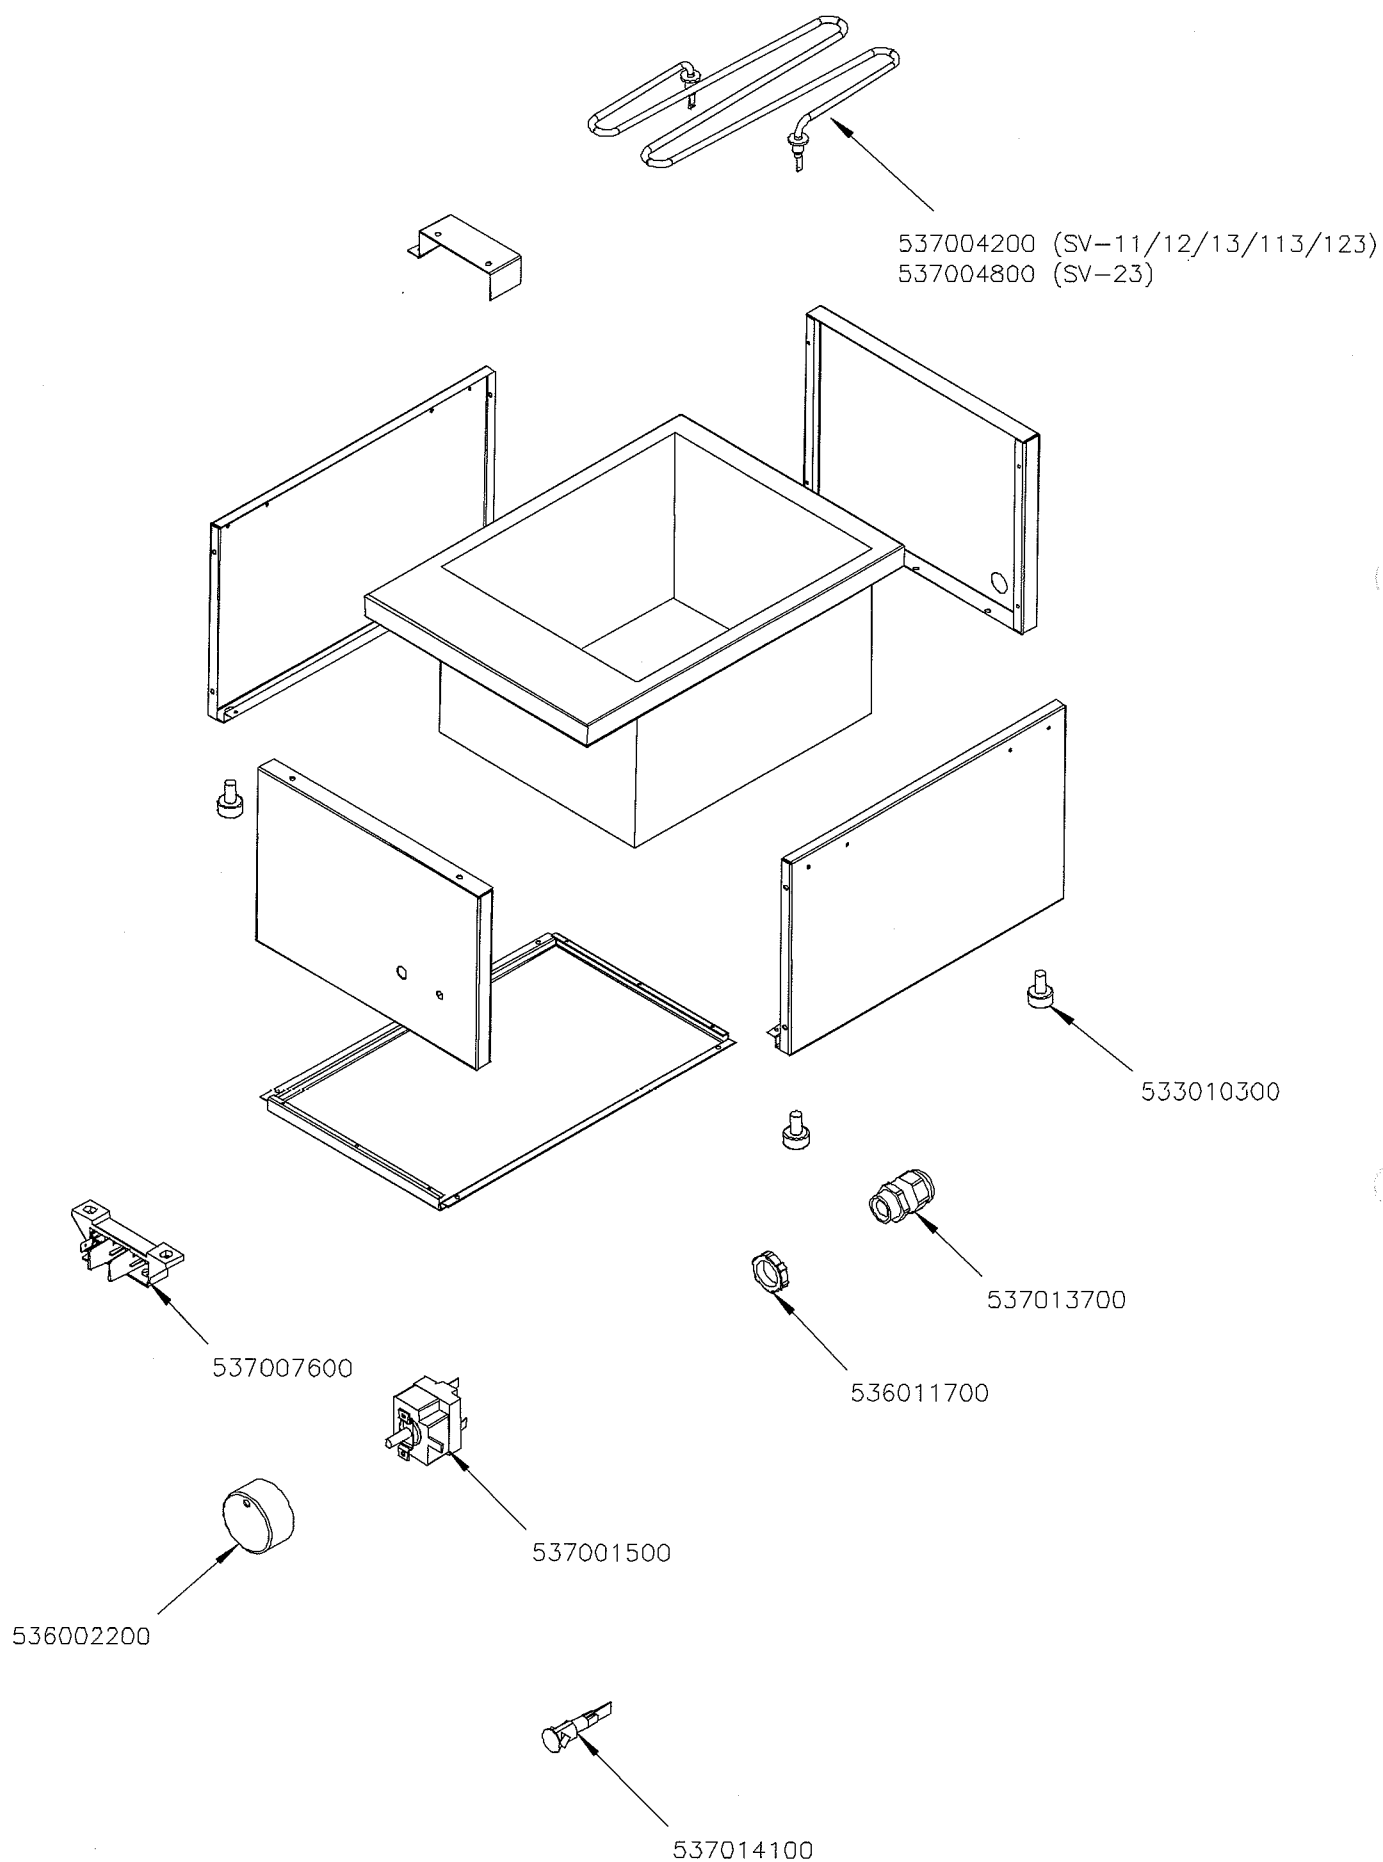

COMPLEMENTI ELETTRICI / OTHER ELECTRIC APPLIANCES / ELEKTRO  
ZUSATZGERÄTE / COMPLEMENTS NEUTRES ELECTRIQUES

SV-13 SV-12 SV-23 SV-11 SV-113 SV-123

<b>Page</b>	<b>Pos</b>	<b>Code</b>	<b>Description</b>
001		537004200	HEATING ELEMENT W823 V230 BM
001		533010300	ADJUSTABLE FOOT M10*20 D.23
001		537013700	CABLE SECURING CLAMP PG-11
001		536011700	HEXAGONAL LOCK NUT PG-11
001		537014100	WHITE WARNING LIGHT 250V
001		537001500	THERMOSTAT 30-90°C SINGLEPHASE
001		537007600	TERMINAL BLOCK SINGLEPHASE 40A
001		536002200	KNOB 30-90°C SNACK