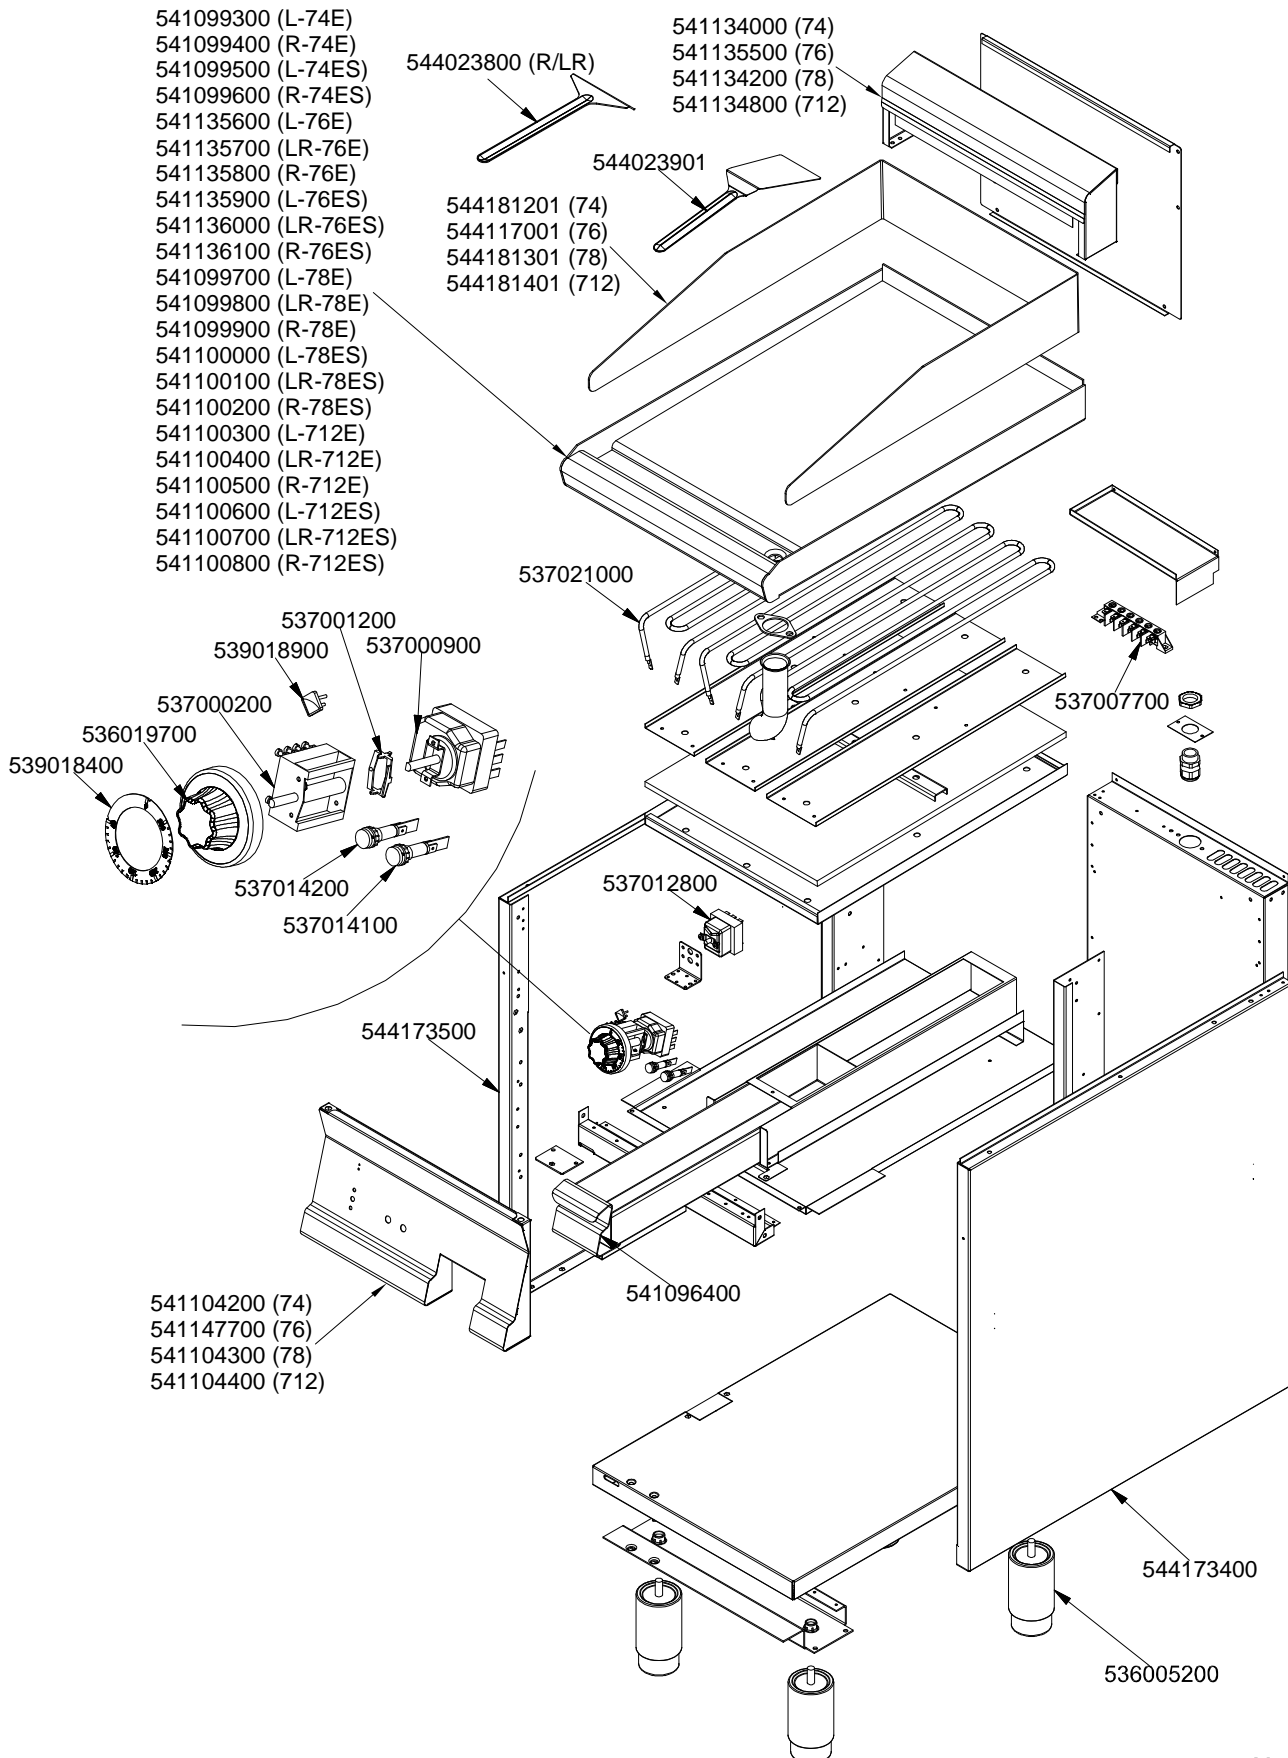

SUPERLOTUS 70≥0602

ELETTRICO / ELECTRIC / ELEKTRO / ELECTRIQUE

FT...-74ET FT...-76ET FT...-78ET FT...-712ET

560010701M00P00

Page	Pos	Code	Description
001		541099900	UPPER PLATE FTR-78E
001		544023800	
001		541134200	NEUTRAL LOW SPACER 78
001		544023901	SPATTLE FOR FRY-TOP
001		544181301	SPLASH GUARD FT-78
001		537021000	HEATING ELEMENT 1500W 230V FT S.70
001		537000900	THERMOSTAT 50-320°C THREEPHASE
001		537001200	FIXING BRACKET FOR THERMOSTAT/COMM.
001		539018900	INDEX FOR KNOB
001		537000200	COMMUTATOR 1 POS. 3PHASE S.49 16A
001		536019700	BLACK KNOB §70 PIN §6*5
001		539018400	ADHESIVE GRADUATED DISC FOR KNOB
001		537014200	GREEN WARNING LIGHT 250V
001		537014100	WHITE WARNING LIGHT 250V
001		537007700	TERMINAL BLOCK THREEPHASE 40A
001		537012800	SAFETY THERMOSTAT 420°C THREEPHASE
001		541096400	DRIP TRAY FT S.70
001		544173500	LEFT SIDE PANEL S.70
001		541104300	CONTROL PANEL FT-78E
001		544173400	RIGHT SIDE PANEL S.70
001		536005200	INOX LEG 2" 120-180 M10