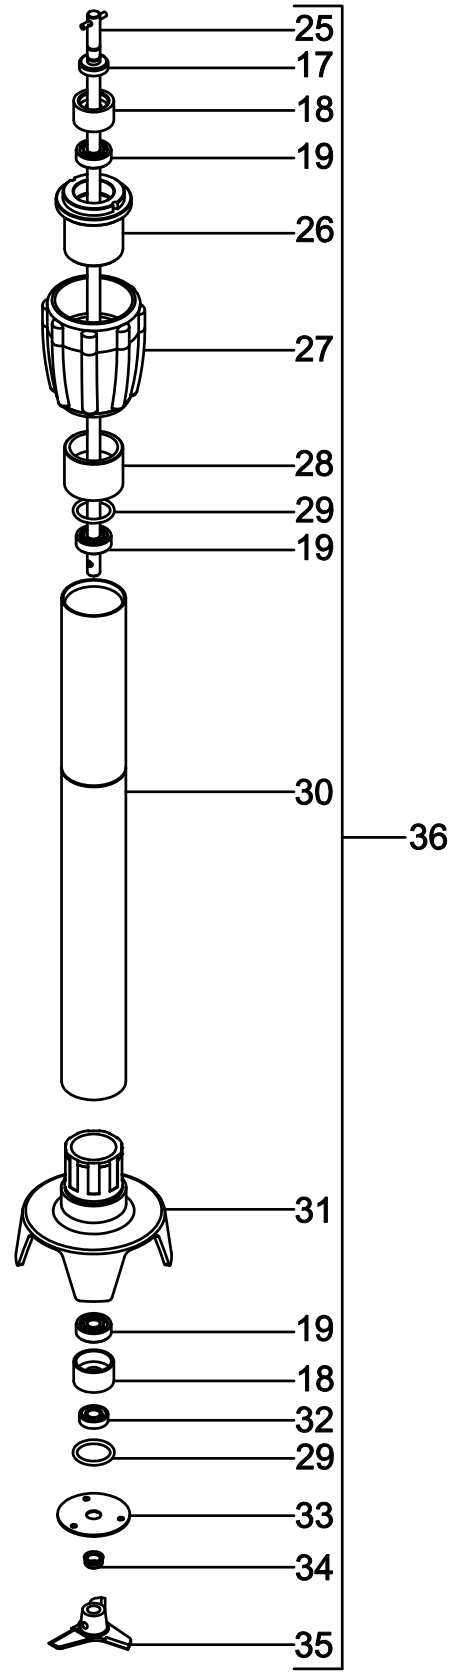

Vorbereitung Handmixer

Artikel-Nr. 473007 (MX40)

Explosionszeichnung / Ersatzteile

Bitte bei Ersatzteilbestellung immer Seriennummer mit angeben!

MX40

Pos. Ref.	Codice Code		Caratteristiche Features		Descrizione Description
1	SL0762			Pressacavo	Cable clamp
2	SL3382		Green	Piastra	Plate
3	SL2997	●	230V/1Ph/50-60Hz (MX40)	Scheda elettronica	Electronic card
4	SL3414		(MX42S)	Inserto	Insert
5	SL0757	●		Pulsante	Push button
6	SL3080		Green	Copertura	Covering
7	SL3081		Green	Copertura	Covering
8	SL3444		Green	Tappo	Tap
9	SL3443		Green	Tappo	Tap
10	SL3446		Green	Tappo	Tap
11	SL3445		Green	Tappo	Tap
12	SL2899	●	230V/1Ph/50-60Hz	Motore	Motor
13	SA1063	●	Assembly	Giunto	Joint
14	SL3611			Inserto	Insert
15	SL3612		Green	Flangia	Flange
16	SL0739	●	(MX40)	Ingranaggio	Gear
17	SL0746		ø8xø18x5	Paraolio	Oil seal
18	SL0740			Boccola	Bush
19	SL0271	●	608H ZZ inox	Cuscinetto	Bearing
20	SA1002		Assembly (MX40)	Supporto	Support
21	SA8900	●	(MX40)	Ingranaggio	Gear
22	SA8800	●	(MX40)	Ingranaggio	Gear
23	SL0733		(MX40)	Scatola	Box
24	SL0743	●	(MX40)	Frusta	Whisk
25	SL0976		L=300mm	Albero	Shaft
25	SL0776		L=400mm (standard)	Albero	Shaft
25	SL0978		L=500mm	Albero	Shaft
25	SL0979		L=600mm	Albero	Shaft
26	SL0741			Supporto	Support
27	SL3391			Ghiera	Locking ring
28	SL0879			Boccola	Bush
29	SL0773		OR 128	O-ring	O-ring
30	SL0972		L=300mm	Tubo	Tube
30	SL0747		L=400mm (standard)	Tubo	Tube
30	SL0974		L=500mm	Tubo	Tube
30	SL0975		L=600mm	Tubo	Tube
31	SL3415			Protezione	Protection
32	SL1454		ø8xø18x6	Paraolio	Oil seal
33	SL0777			Disco	Disk
34	SL0772		V-8-S	V-ring	V-ring
35	SL0744	●		Coltello	Cutter
36	ME4030		L=300mm assembly	Utensile mescolatore	Mixer tool
36	ME4040		L=400mm assembly (standard)	Utensile mescolatore	Mixer tool
36	ME4050		L=500mm assembly	Utensile mescolatore	Mixer tool
36	ME4060		L=600mm assembly	Utensile mescolatore	Mixer tool
37	FRUSTAFM3		Assembly (MX40)	Utensile frusta	Whisk tool
38	SL3413		(MX40)	Rotella	Wheel
39	SL3085		(MX40)	Anello	Ring
40	SL0771			Portautensili	Accessory stand
41	SL3843	●		Spazzola	Brush