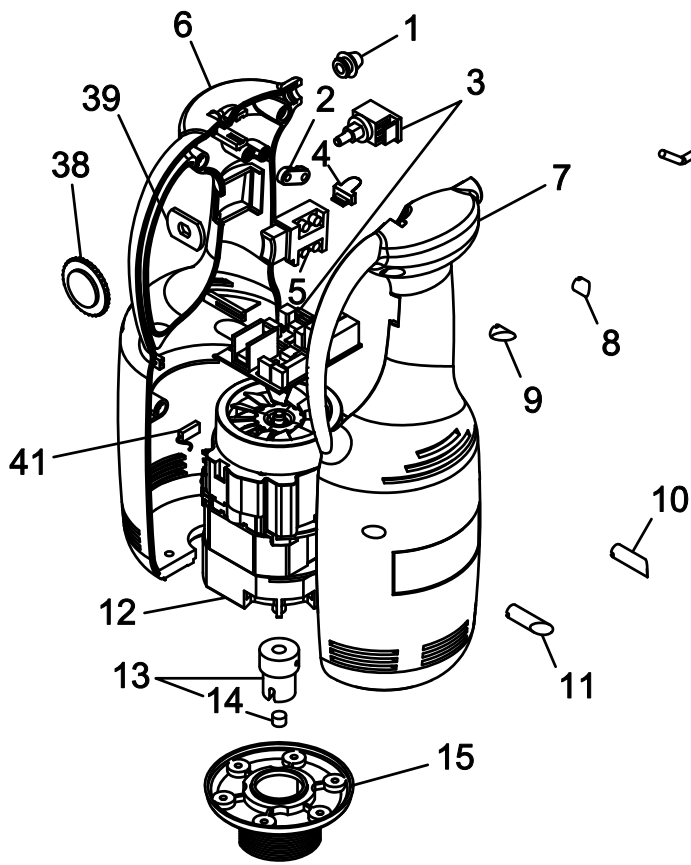

Vorbereitung Handmixer

Artikel-Nr. 473007 (MX40)

Explosionszeichnung / Ersatzteile

Bitte bei Ersatzteilbestellung immer Seriennummer mit angeben!

MX40

Pos. Ref.	Codice Code		Caratteristiche Features		Descrizione Description
1	SL0762			Pressacavo	Cable clamp
2	SL3382		Green	Piastra	Plate
3	SL2997	●	230V/1Ph/50-60Hz (MX40)	Scheda elettronica	Electronic card
4	SL3414		(MX42S)	Inserto	Insert
5	SL0757	●		Pulsante	Push button
6	SL3080		Green	Copertura	Covering
7	SL3081		Green	Copertura	Covering
8	SL3444		Green	Tappo	Tap
9	SL3443		Green	Tappo	Tap
10	SL3446		Green	Tappo	Tap
11	SL3445		Green	Tappo	Tap
12	SL2899	●	230V/1Ph/50-60Hz	Motore	Motor
13	SA1063	●	Assembly	Giunto	Joint
14	SL3611			Inserto	Insert
15	SL3612		Green	Flangia	Flange
16	SL0739	●	(MX40)	Ingranaggio	Gear
17	SL0746		ø8xø18x5	Paraolio	Oil seal
18	SL0740			Boccola	Bush
19	SL0271	●	608H ZZ inox	Cuscinetto	Bearing
20	SA1002		Assembly (MX40)	Supporto	Support
21	SA8900	●	(MX40)	Ingranaggio	Gear
22	SA8800	●	(MX40)	Ingranaggio	Gear
23	SL0733		(MX40)	Scatola	Box
24	SL0743	●	(MX40)	Frusta	Whisk
25	SL0976		L=300mm	Albero	Shaft
25	SL0776		L=400mm (standard)	Albero	Shaft
25	SL0978		L=500mm	Albero	Shaft
25	SL0979		L=600mm	Albero	Shaft
26	SL0741			Supporto	Support
27	SL3391			Ghiera	Locking ring
28	SL0879			Boccola	Bush
29	SL0773		OR 128	O-ring	O-ring
30	SL0972		L=300mm	Tubo	Tube
30	SL0747		L=400mm (standard)	Tubo	Tube
30	SL0974		L=500mm	Tubo	Tube
30	SL0975		L=600mm	Tubo	Tube
31	SL3415			Protezione	Protection
32	SL1454		ø8xø18x6	Paraolio	Oil seal
33	SL0777			Disco	Disk
34	SL0772		V-8-S	V-ring	V-ring
35	SL0744	●		Coltello	Cutter
36	ME4030		L=300mm assembly	Utensile mescolatore	Mixer tool
36	ME4040		L=400mm assembly (standard)	Utensile mescolatore	Mixer tool
36	ME4050		L=500mm assembly	Utensile mescolatore	Mixer tool
36	ME4060		L=600mm assembly	Utensile mescolatore	Mixer tool
37	FRUSTAFM3		Assembly (MX40)	Utensile frusta	Whisk tool
38	SL3413		(MX40)	Rotella	Wheel
39	SL3085		(MX40)	Anello	Ring
40	SL0771			Portautensili	Accessory stand
41	SL3843	●		Spazzola	Brush