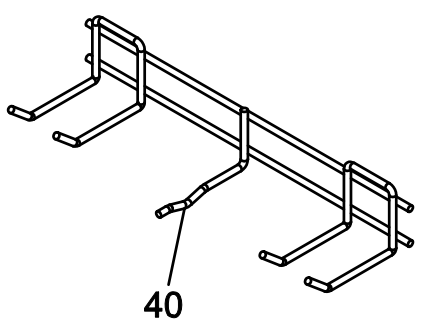

Vorbereitung Handmixer

Artikel-Nr. 473007 (MX40)

Explosionszeichnung / Ersatzteile

Bitte bei Ersatzteilbestellung immer Seriennummer mit angeben!

MX40

Pos. Ref.	Codice Code		Caratteristiche Features		Descrizione Description
1	SL0762			Pressacavo	Cable clamp
2	SL3382		Green	Piastra	Plate
3	SL2997	●	230V/1Ph/50-60Hz (MX40)	Scheda elettronica	Electronic card
4	SL3414		(MX42S)	Inserto	Insert
5	SL0757	●		Pulsante	Push button
6	SL3080		Green	Copertura	Covering
7	SL3081		Green	Copertura	Covering
8	SL3444		Green	Tappo	Tap
9	SL3443		Green	Tappo	Tap
10	SL3446		Green	Tappo	Tap
11	SL3445		Green	Tappo	Tap
12	SL2899	●	230V/1Ph/50-60Hz	Motore	Motor
13	SA1063	●	Assembly	Giunto	Joint
14	SL3611			Inserto	Insert
15	SL3612		Green	Flangia	Flange
16	SL0739	●	(MX40)	Ingranaggio	Gear
17	SL0746		ø8xø18x5	Paraolio	Oil seal
18	SL0740			Boccola	Bush
19	SL0271	●	608H ZZ inox	Cuscinetto	Bearing
20	SA1002		Assembly (MX40)	Supporto	Support
21	SA8900	●	(MX40)	Ingranaggio	Gear
22	SA8800	●	(MX40)	Ingranaggio	Gear
23	SL0733		(MX40)	Scatola	Box
24	SL0743	●	(MX40)	Frusta	Whisk
25	SL0976		L=300mm	Albero	Shaft
25	SL0776		L=400mm (standard)	Albero	Shaft
25	SL0978		L=500mm	Albero	Shaft
25	SL0979		L=600mm	Albero	Shaft
26	SL0741			Supporto	Support
27	SL3391			Ghiera	Locking ring
28	SL0879			Boccola	Bush
29	SL0773		OR 128	O-ring	O-ring
30	SL0972		L=300mm	Tubo	Tube
30	SL0747		L=400mm (standard)	Tubo	Tube
30	SL0974		L=500mm	Tubo	Tube
30	SL0975		L=600mm	Tubo	Tube
31	SL3415			Protezione	Protection
32	SL1454		ø8xø18x6	Paraolio	Oil seal
33	SL0777			Disco	Disk
34	SL0772		V-8-S	V-ring	V-ring
35	SL0744	●		Coltello	Cutter
36	ME4030		L=300mm assembly	Utensile mescolatore	Mixer tool
36	ME4040		L=400mm assembly (standard)	Utensile mescolatore	Mixer tool
36	ME4050		L=500mm assembly	Utensile mescolatore	Mixer tool
36	ME4060		L=600mm assembly	Utensile mescolatore	Mixer tool
37	FRUSTAFM3		Assembly (MX40)	Utensile frusta	Whisk tool
38	SL3413		(MX40)	Rotella	Wheel
39	SL3085		(MX40)	Anello	Ring
40	SL0771			Portautensili	Accessory stand
41	SL3843	●		Spazzola	Brush