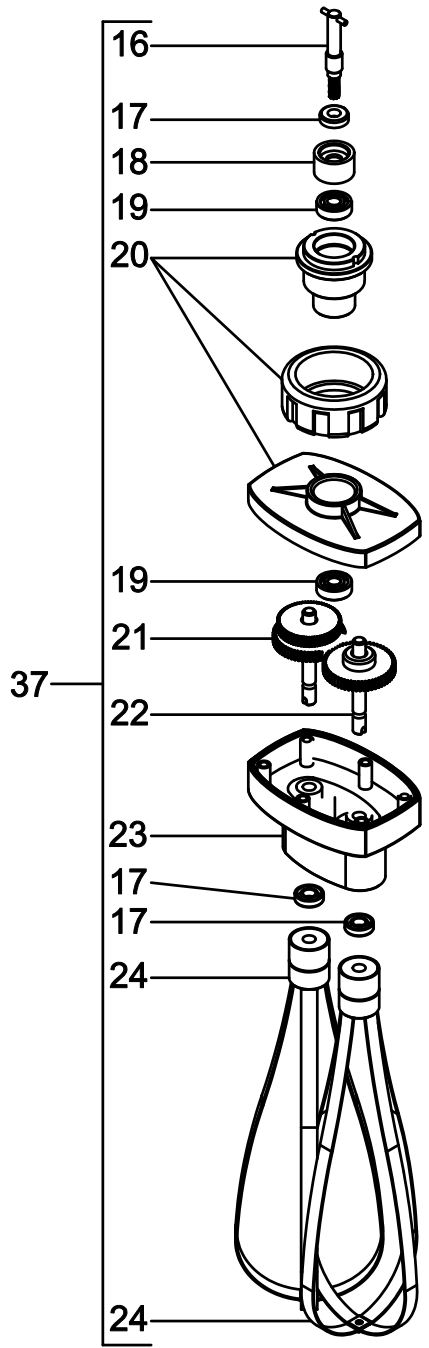

Vorbereitung Handmixer

Artikel-Nr. 473007 (MX40)

Explosionszeichnung / Ersatzteile

Bitte bei Ersatzteilbestellung immer Seriennummer mit angeben!

MX40

Pos. Ref.	Codice Code		Caratteristiche Features		Descrizione Description
1	SL0762			Pressacavo	Cable clamp
2	SL3382		Green	Piastra	Plate
3	SL2997	●	230V/1Ph/50-60Hz (MX40)	Scheda elettronica	Electronic card
4	SL3414		(MX42S)	Inserto	Insert
5	SL0757	●		Pulsante	Push button
6	SL3080		Green	Copertura	Covering
7	SL3081		Green	Copertura	Covering
8	SL3444		Green	Tappo	Tap
9	SL3443		Green	Tappo	Tap
10	SL3446		Green	Tappo	Tap
11	SL3445		Green	Tappo	Tap
12	SL2899	●	230V/1Ph/50-60Hz	Motore	Motor
13	SA1063	●	Assembly	Giunto	Joint
14	SL3611			Inserto	Insert
15	SL3612		Green	Flangia	Flange
16	SL0739	●	(MX40)	Ingranaggio	Gear
17	SL0746		ø8xø18x5	Paraolio	Oil seal
18	SL0740			Boccola	Bush
19	SL0271	●	608H ZZ inox	Cuscinetto	Bearing
20	SA1002		Assembly (MX40)	Supporto	Support
21	SA8900	●	(MX40)	Ingranaggio	Gear
22	SA8800	●	(MX40)	Ingranaggio	Gear
23	SL0733		(MX40)	Scatola	Box
24	SL0743	●	(MX40)	Frusta	Whisk
25	SL0976		L=300mm	Albero	Shaft
25	SL0776		L=400mm (standard)	Albero	Shaft
25	SL0978		L=500mm	Albero	Shaft
25	SL0979		L=600mm	Albero	Shaft
26	SL0741			Supporto	Support
27	SL3391			Ghiera	Locking ring
28	SL0879			Boccola	Bush
29	SL0773		OR 128	O-ring	O-ring
30	SL0972		L=300mm	Tubo	Tube
30	SL0747		L=400mm (standard)	Tubo	Tube
30	SL0974		L=500mm	Tubo	Tube
30	SL0975		L=600mm	Tubo	Tube
31	SL3415			Protezione	Protection
32	SL1454		ø8xø18x6	Paraolio	Oil seal
33	SL0777			Disco	Disk
34	SL0772		V-8-S	V-ring	V-ring
35	SL0744	●		Coltello	Cutter
36	ME4030		L=300mm assembly	Utensile mescolatore	Mixer tool
36	ME4040		L=400mm assembly (standard)	Utensile mescolatore	Mixer tool
36	ME4050		L=500mm assembly	Utensile mescolatore	Mixer tool
36	ME4060		L=600mm assembly	Utensile mescolatore	Mixer tool
37	FRUSTAFM3		Assembly (MX40)	Utensile frusta	Whisk tool
38	SL3413		(MX40)	Rotella	Wheel
39	SL3085		(MX40)	Anello	Ring
40	SL0771			Portautensili	Accessory stand
41	SL3843	●		Spazzola	Brush