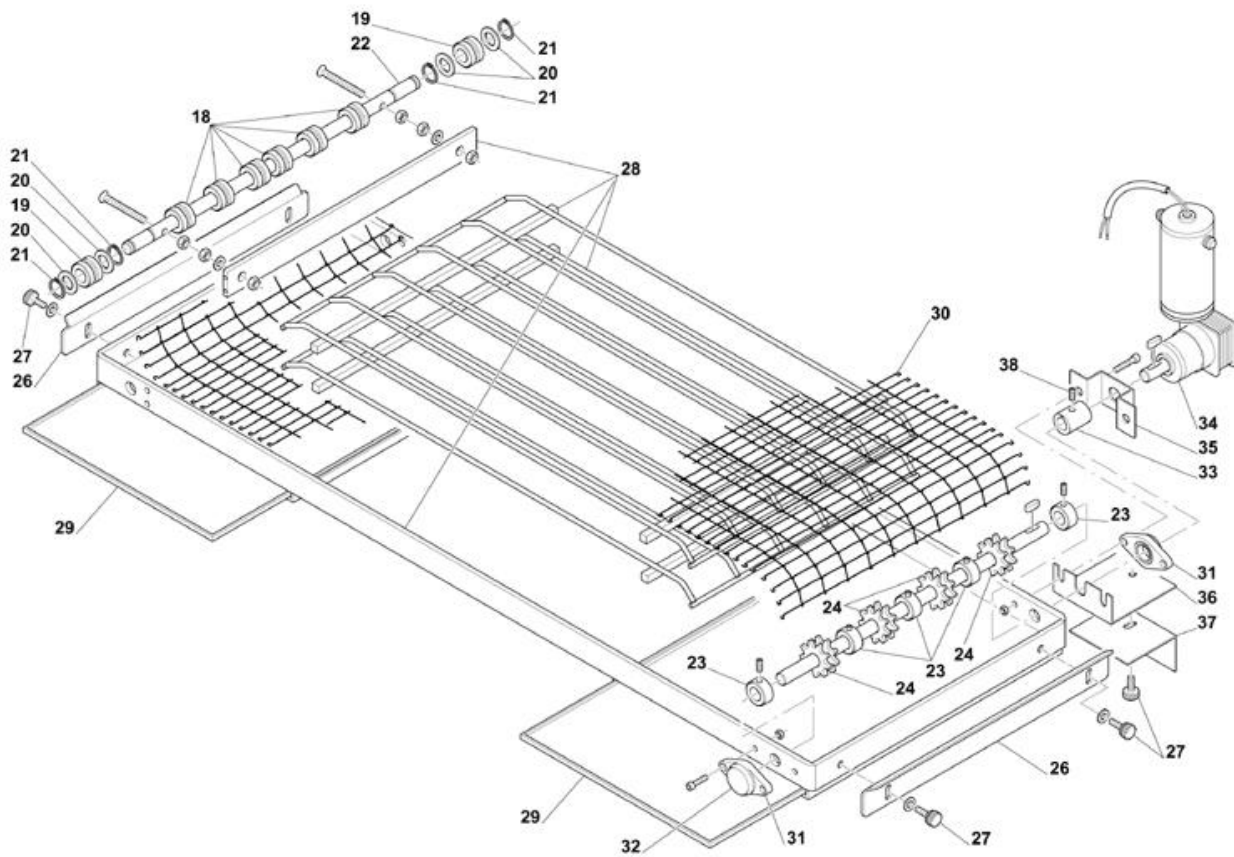

- 
- 1 Supporti forno
  - 2 Pannelli forno elettrico
  - 3 Nastro trasportatore
  - 4 Porta frontale
  - 5 Diffusori aria
  - 6 Chiusura camera elettrico
  - 7 Pannello comandi elettrico

Pos	Codice	Descrizione	notes
0001	SR325	COMPL. GAMBA SUPP. TLV50+75	
0002	SR319	TRAVERSA SUPP. TLV75	
0002	SR320	TRAVERSA SUPP. TLV50	
0003	AC080	RUOTA D. 125 + FRENO	
0004	AC068	RUOTA D. 125 + S/FRENO	

Pos	Codice	Descrizione	notes	
0018	AD236	NOTTOLINO CENT. TLV 75(6)-TLV 50(4) PULLEY		
0019	AD237	NOTTOLINO LATERALE		
0020	SR114	RONDELLA ALBERO CONDOTTO		
0021	MC047	ANELLO SEEGER D.17		
0022	KF144	ALBERO CONDOTTO TLV 75		
0022	KF153	ALBERO CONDOTTO TLV 50		
0023	KF146	TONDO TELAIO NAS. TLV 75(5)-TLV 50(4) FASTEN		
0024	KF147	CORONA Z111/2D TLV 75(4)-TLV 50(3) CROWN		
0025	KF145	ALBERO TRASMISSIONE TVL/75 SHAFT		
0025	KF154	ALBERO TRASMISSIONE TVL/50 SHAFT		
0026	SR054	ANG.FERMA PIZZA TUNNEL TLV/50		
0026	SR109	ANGOLARE FERMA PIZZA TVL/75 ANGLE PROFILE		
0027	AC030	VOLANT.FISS.P.TEMP.ZP/22 M6X15		
0028	SR062	COMP. TELAIO NASTRO TVL/75 FRAMECOMP. TELAIO NASTRO TVL/50 FRAME		
0028	SR115	COMP. TELAIO NASTRO TVL/75 FRAMECOMP. TELAIO NASTRO TVL/50 FRAME		
0029	SR053	LECCARDA TUNNEL TLV50		
0029	SR102	LECCARDA TVL/75 PLATE		
0030	AL295	NASTRO H.750 MM(11M)TLV75 303M		
0030	AL296	NASTRO H.500 MM(7M)TLV50 303M		
0031	KE301	SUPP.UNI KFL001(CUSCINETTO)TLV		
0032	KE304	CALOTTA CHIUSA CAP		
0033	KF130	GIUNTO TRASMISSIONE JOINT		
0034	KD086	RID.WM26/P622 360+MOT.TLV5075		
0035	SR142	STAFFA MOTORIDUTTORE FLASK		
0036	SR382	STAFFA A SERRAGGIO NASTRO FLASK		
0037	SR383	STAFFA B SERRAGGIO NASTRO TLV		
0038	MD052	GRANO C/PUNTA M6X16 INOX 5927		