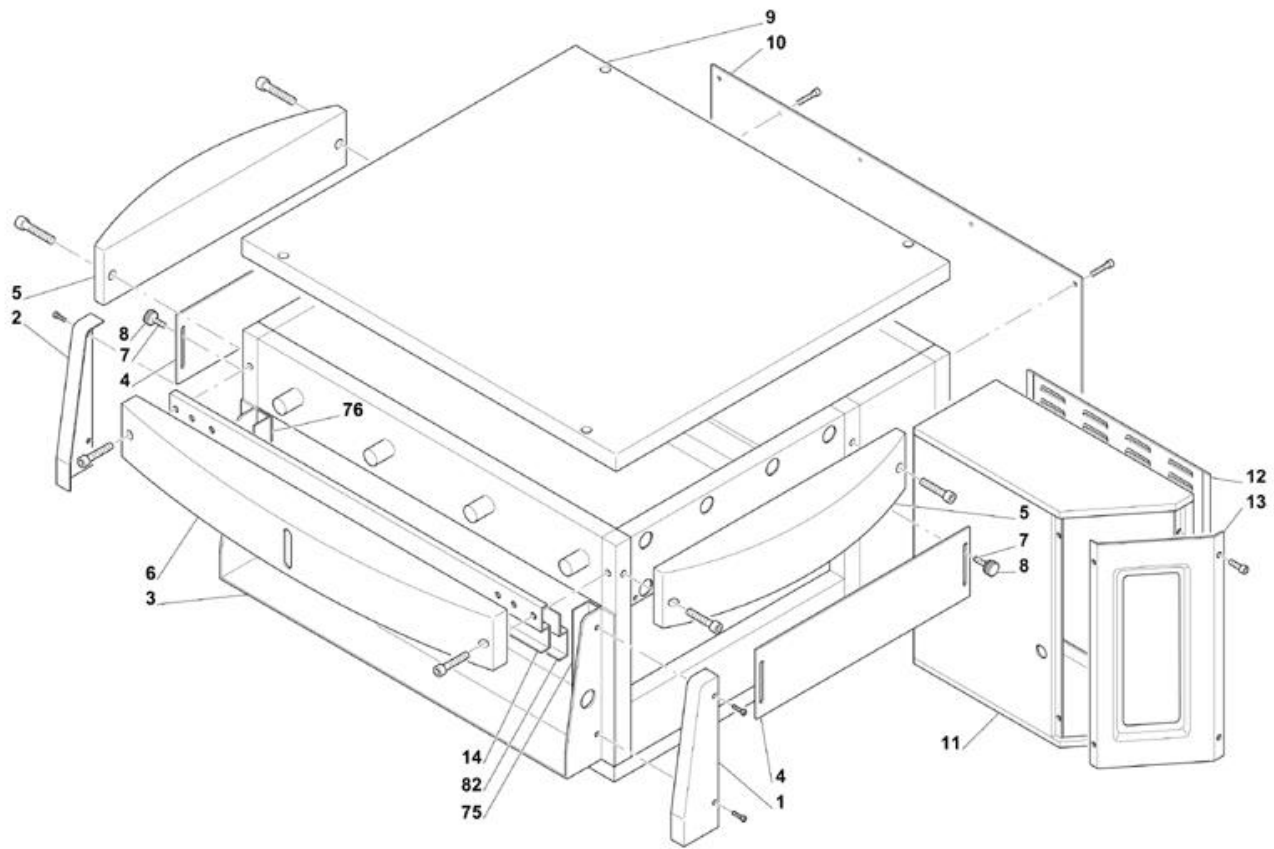

- 
- 1 Supporti forno
  - 2 Pannelli forno elettrico
  - 3 Nastro trasportatore
  - 4 Porta frontale
  - 5 Diffusori aria
  - 6 Chiusura camera elettrico
  - 7 Pannello comandi elettrico

Pos	Codice	Descrizione	notes
0001	SR325	COMPL. GAMBA SUPP. TLV50+75	
0002	SR319	TRAVERSA SUPP. TLV75	
0002	SR320	TRAVERSA SUPP. TLV50	
0003	AC080	RUOTA D. 125 + FRENO	
0004	AC068	RUOTA D. 125 + S/FRENO	

Pos	Codice	Descrizione	notes	
0018	AD236	NOTTOLINO CENT. TLV 75(6)-TLV 50(4) PULLEY		
0019	AD237	NOTTOLINO LATERALE		
0020	SR114	RONDELLA ALBERO CONDOTTO		
0021	MC047	ANELLO SEEGER D.17		
0022	KF144	ALBERO CONDOTTO TLV 75		
0022	KF153	ALBERO CONDOTTO TLV 50		
0023	KF146	TONDO TELAIO NAS. TLV 75(5)-TLV 50(4) FASTEN		
0024	KF147	CORONA Z111/2D TLV 75(4)-TLV 50(3) CROWN		
0025	KF145	ALBERO TRASMISSIONE TVL/75 SHAFT		
0025	KF154	ALBERO TRASMISSIONE TVL/50 SHAFT		
0026	SR054	ANG.FERMA PIZZA TUNNEL TLV/50		
0026	SR109	ANGOLARE FERMA PIZZA TVL/75 ANGLE PROFILE		
0027	AC030	VOLANT.FISS.P.TEMP.ZP/22 M6X15		
0028	SR062	COMP. TELAIO NASTRO TVL/75 FRAMECOMP. TELAIO NASTRO TVL/50 FRAME		
0028	SR115	COMP. TELAIO NASTRO TVL/75 FRAMECOMP. TELAIO NASTRO TVL/50 FRAME		
0029	SR053	LECCARDA TUNNEL TLV50		
0029	SR102	LECCARDA TVL/75 PLATE		
0030	AL295	NASTRO H.750 MM(11M)TLV75 303M		
0030	AL296	NASTRO H.500 MM(7M)TLV50 303M		
0031	KE301	SUPP.UNI KFL001(CUSCINETTO)TLV		
0032	KE304	CALOTTA CHIUSA CAP		
0033	KF130	GIUNTO TRASMISSIONE JOINT		
0034	KD086	RID.WM26/P622 360+MOT.TLV5075		
0035	SR142	STAFFA MOTORIDUTTORE FLASK		
0036	SR382	STAFFA A SERRAGGIO NASTRO FLASK		
0037	SR383	STAFFA B SERRAGGIO NASTRO TLV		
0038	MD052	GRANO C/PUNTA M6X16 INOX 5927		