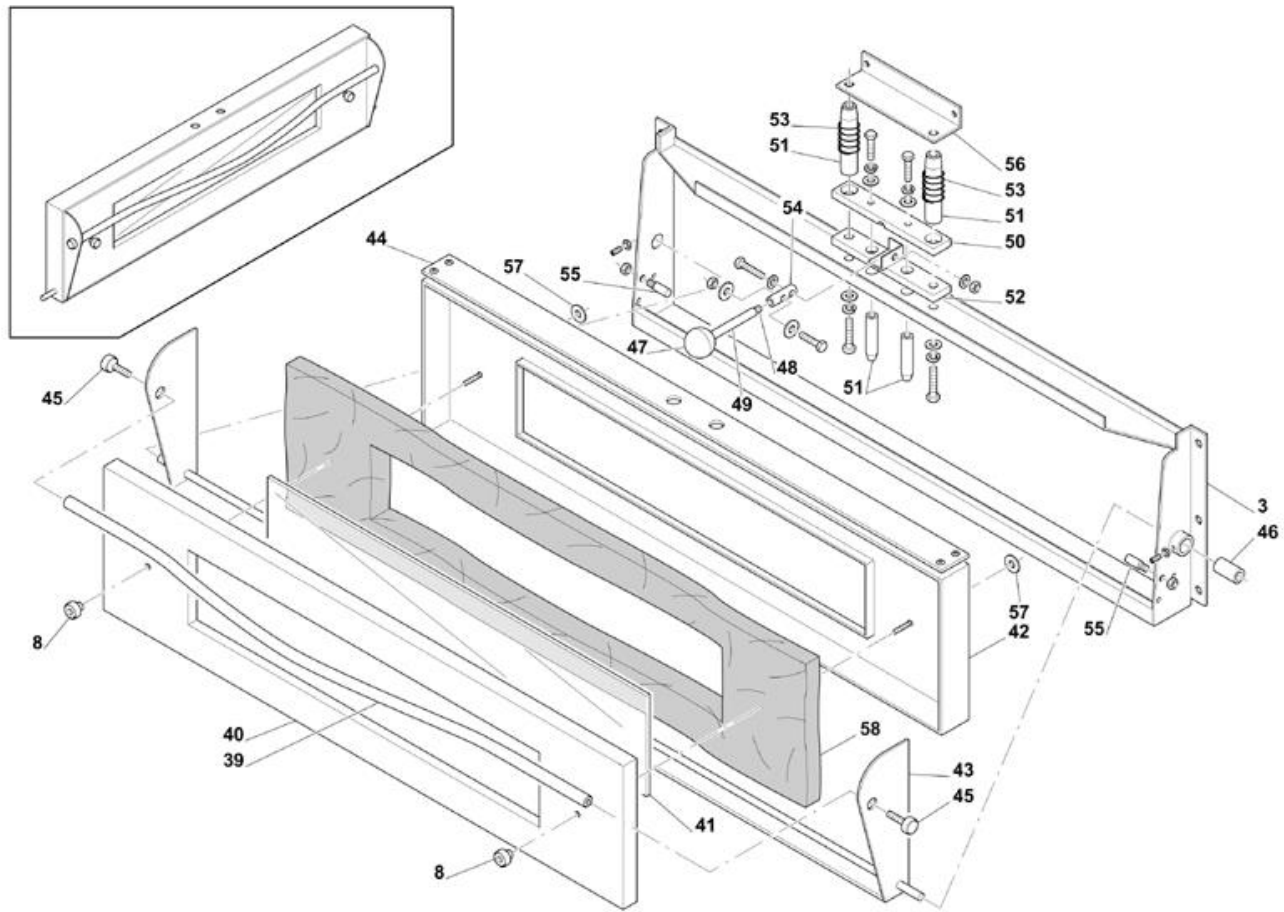

- 
- 1 Supporti forno
  - 2 Pannelli forno elettrico
  - 3 Nastro trasportatore
  - 4 Porta frontale
  - 5 Diffusori aria
  - 6 Chiusura camera elettrico
  - 7 Pannello comandi elettrico

Pos	Codice	Descrizione	notes
0001	SR325	COMPL. GAMBA SUPP. TLV50+75	
0002	SR319	TRAVERSA SUPP. TLV75	
0002	SR320	TRAVERSA SUPP. TLV50	
0003	AC080	RUOTA D. 125 + FRENO	
0004	AC068	RUOTA D. 125 + S/FRENO	

Pos	Codice	Descrizione	notes	
0018	AD236	NOTTOLINO CENT. TLV 75(6)-TLV 50(4) PULLEY		
0019	AD237	NOTTOLINO LATERALE		
0020	SR114	RONDELLA ALBERO CONDOTTO		
0021	MC047	ANELLO SEEGER D.17		
0022	KF144	ALBERO CONDOTTO TLV 75		
0022	KF153	ALBERO CONDOTTO TLV 50		
0023	KF146	TONDO TELAIO NAS. TLV 75(5)-TLV 50(4) FASTEN		
0024	KF147	CORONA Z111/2D TLV 75(4)-TLV 50(3) CROWN		
0025	KF145	ALBERO TRASMISSIONE TVL/75 SHAFT		
0025	KF154	ALBERO TRASMISSIONE TVL/50 SHAFT		
0026	SR054	ANG.FERMA PIZZA TUNNEL TLV/50		
0026	SR109	ANGOLARE FERMA PIZZA TVL/75 ANGLE PROFILE		
0027	AC030	VOLANT.FISS.P.TEMP.ZP/22 M6X15		
0028	SR062	COMP. TELAIO NASTRO TVL/75 FRAMECOMP. TELAIO NASTRO TVL/50 FRAME		
0028	SR115	COMP. TELAIO NASTRO TVL/75 FRAMECOMP. TELAIO NASTRO TVL/50 FRAME		
0029	SR053	LECCARDA TUNNEL TLV50		
0029	SR102	LECCARDA TVL/75 PLATE		
0030	AL295	NASTRO H.750 MM(11M)TLV75 303M		
0030	AL296	NASTRO H.500 MM(7M)TLV50 303M		
0031	KE301	SUPP.UNI KFL001(CUSCINETTO)TLV		
0032	KE304	CALOTTA CHIUSA CAP		
0033	KF130	GIUNTO TRASMISSIONE JOINT		
0034	KD086	RID.WM26/P622 360+MOT.TLV5075		
0035	SR142	STAFFA MOTORIDUTTORE FLASK		
0036	SR382	STAFFA A SERRAGGIO NASTRO FLASK		
0037	SR383	STAFFA B SERRAGGIO NASTRO TLV		
0038	MD052	GRANO C/PUNTA M6X16 INOX 5927		