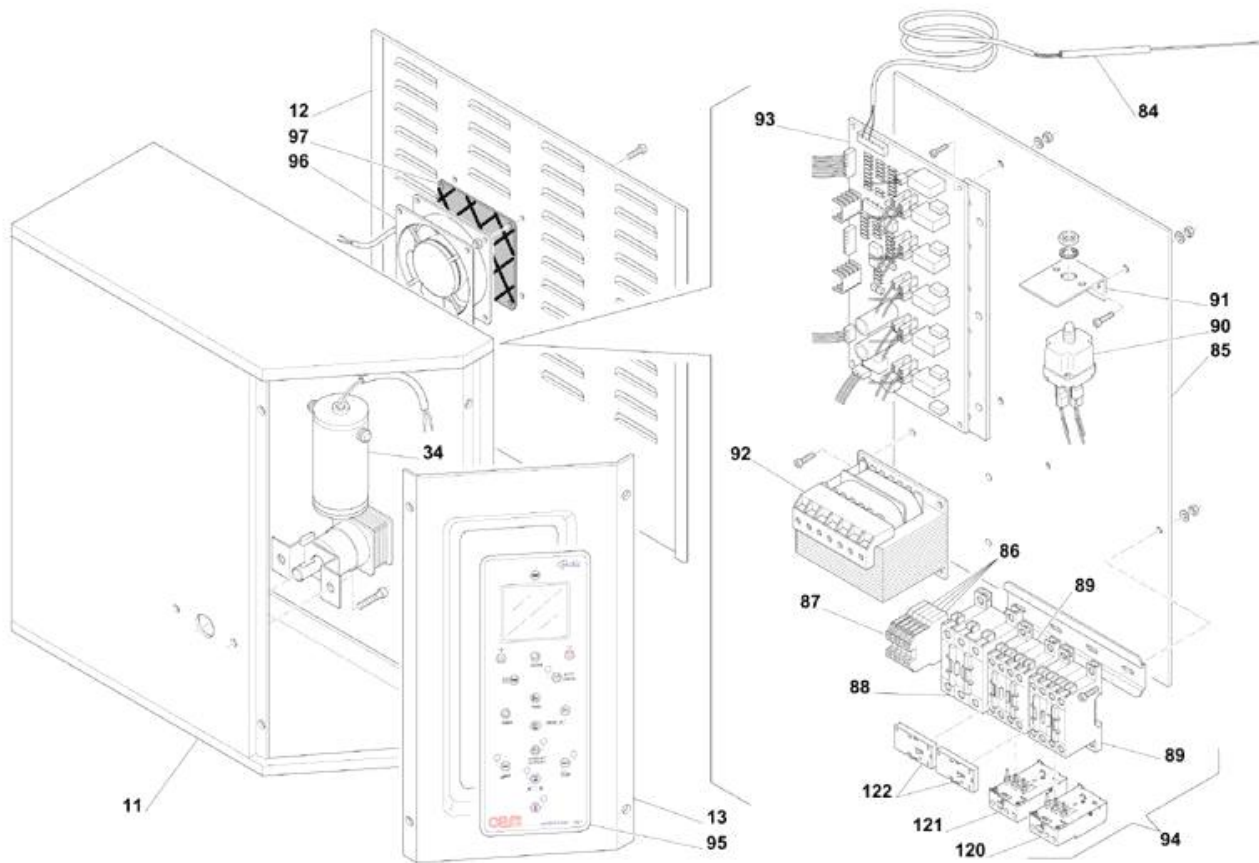

- 
- 1 Supporti forno
  - 2 Pannelli forno elettrico
  - 3 Nastro trasportatore
  - 4 Porta frontale
  - 5 Diffusori aria
  - 6 Chiusura camera elettrico
  - 7 Pannello comandi elettrico

Pos	Codice	Descrizione	notes
0001	SR325	COMPL. GAMBA SUPP. TLV50+75	
0002	SR319	TRAVERSA SUPP. TLV75	
0002	SR320	TRAVERSA SUPP. TLV50	
0003	AC080	RUOTA D. 125 + FRENO	
0004	AC068	RUOTA D. 125 + S/FRENO	

Pos	Codice	Descrizione	notes	
0003	SR244	COMPL. TELAIO CERNIERA		
0008	QST03	VOLANTINO PORTA		
0039	SR197	MANIGLIA SAGOM. + BOCCOLE		
0040	SR195	SERRAGGIO VETRO		
0041	AL287	VETRO P.CERAM.MM.825X190 SP.4		
0042	SR252	COMPL. FERMAVET. + DISTANZ.		
0043	SR199	COMPL. FIANCO FERMA PORTA		
0044	SR200	FERMAVETRO SUP.		
0045	AD256	NOTTOLINO FISS. MAN. PORTA		
0046	SR254	BOCCOLA OTTONE		
0047	50SCA73892	POMOLO		
0048	SR360	BARRA FILETTATA M8		
0049	SR361	TUBO LEVA SGANCIO TLV50/75		
0050	SR248	PIATTO A SGAN.-AGGAN. PORTA PLATE		
0051	SR249	PERNO B SGAN.-AGGAN. PORTA PLATE		
0052	SR298	COMPL. FULCRO LEVA		
0053	MD067	MOLLA AGGANCIO		
0054	SR262	PERNO FILETTATO D. 12x45		
0055	SR369	PERNO FERMA PORTA		
0056	SR338	STAFFA SERRAGGIO SGANCIO		
0057	MC134	RONDELLA M 6		
0058	AL300	GUARN.VETRO PORTA TLV50/75		

Pos	Codice	Descrizione	notes	
0060	SR033	C.DIFF.ARIA C/PL.TLV75G-C.75E		
0060	SR065	SR06510		
0061	SR116	SR11600		
0062	SR086	SR08610		
0062	SR366	SR36610		

Pos	Codice	Descrizione	notes	
0063	EE261	RESIST.W.9000 V230 TLV/75E		
0063	EE262	RESIST.W.6000 V.230 TLV/50E		
0064	ES307	GIRANTE De.310 Di.245 20P.DIR.		
0065	SR140	C.CHIUS.CAMERA TLV75-50 E+G		
0066	AL301	TRECCIA 12X12 X CHIUS.CAMERA		
0067	SR089	CHIUS.FORO SCARICO TLV50/75E		
0068	ES282	MOT.HP1/0,3F3 P4/6200-480V TLV		
0069	SR340	ALETTE DEVIAZ.ARIA TLV50-75		
0070	MC130	ROND.FISS.VENTOLA D.30/12,5		
0071	MB394	VITE FISS.VENTOLA M.12X1,5 SX		
0072	MC131	ROND.CONTACT 8(8,2X18X1,4)ZNT		
0073	MB395	VITE TE 6X55 UNI 5737 INOX		
0074	MC012	RANELLA PIANA D=6XD=18 INOX		