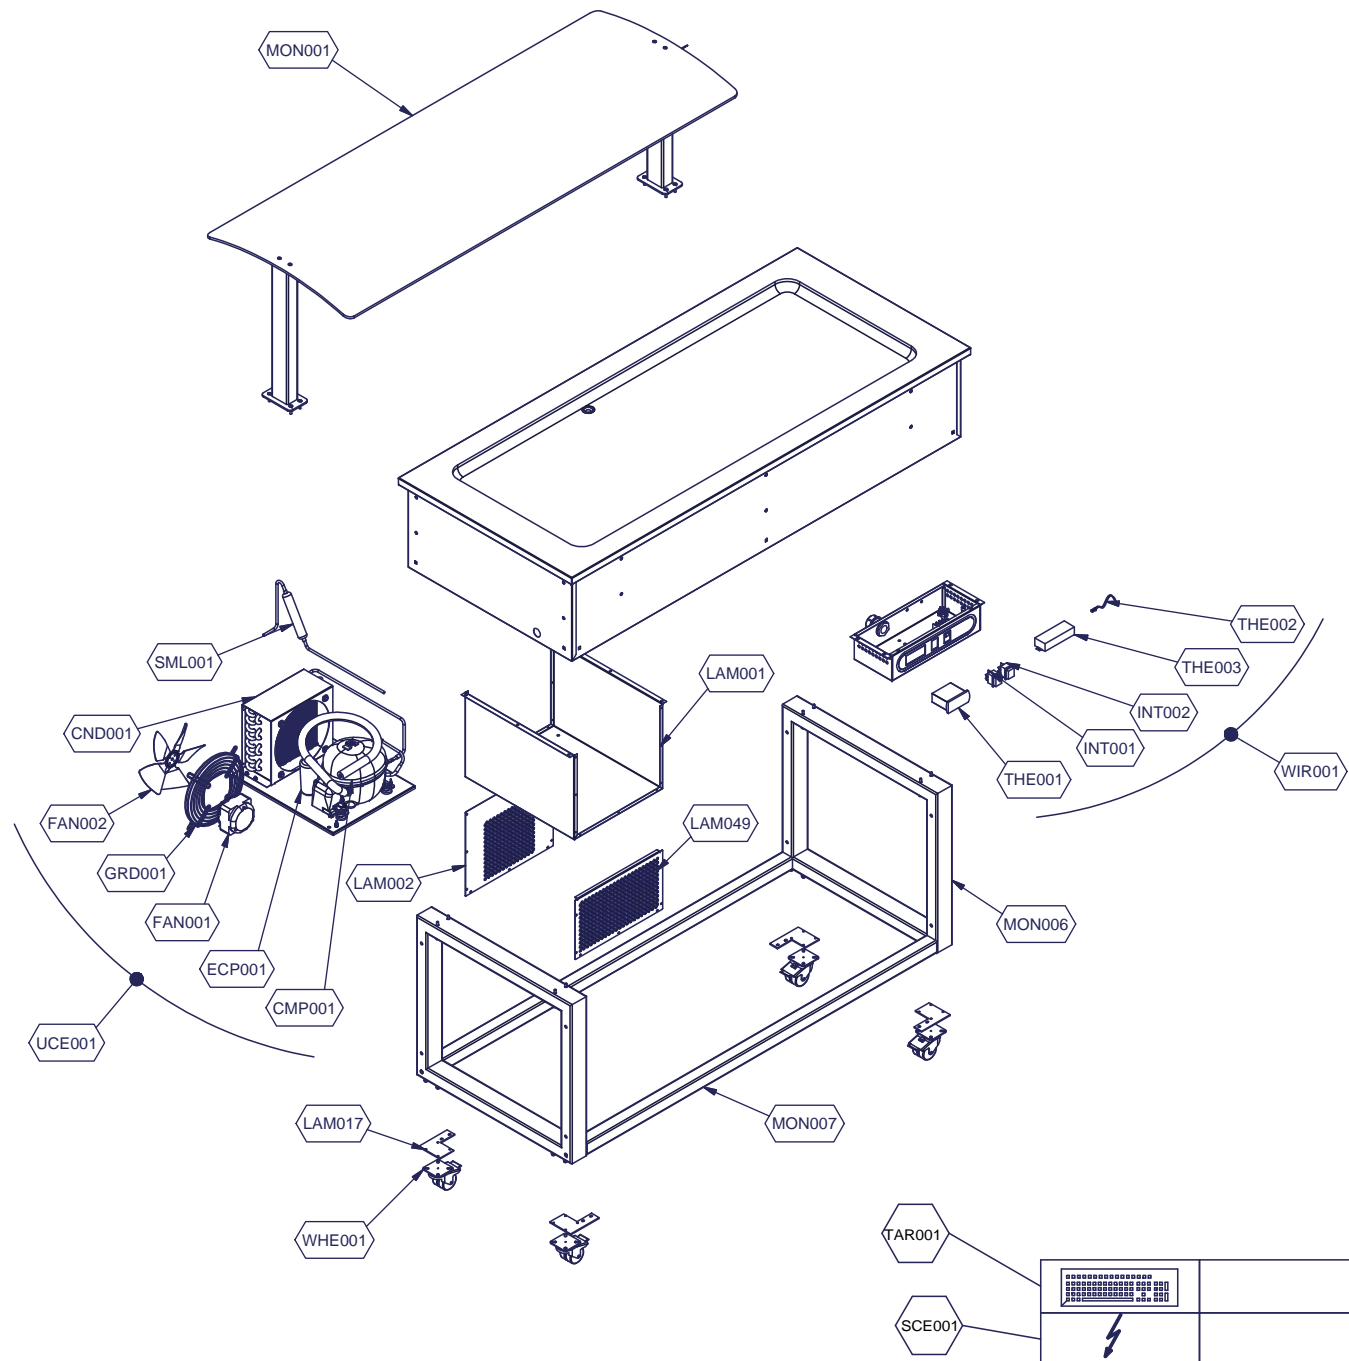

cookmax+

start!

Kühlung Büfett-Element, gekühlte Platte

Artikel-Nr.

651036 (9BESS4FIFCA05 / ES-LIME 4C+RIPINFC4)

Explosionszeichnung / Ersatzteile

Bitte bei Ersatzteilbestellung immer Artikelnummer und Seriennummer mit angeben!

Exploded View

Validity: 08/04/2016

9BESS4FIFCA05	ESSENCE 4I PIANO REF.STAT L.CHERRY+RIP.I
ESP051	ESSENCE LIME

Ref. Drawing	Code	Description
CMP001	74865722	COMPR. EMT6152GK CSIR 230V/50HZ R404A
CND001	74837032	CONDENS. 8TX3R 230*210*110 FIJI 4/1
ECP001	74867008	PARTI ELETTR.COMPR.EMT6152GK CSIR
FAN001	74848151	VENT.10W 230V L=1500 FISSAGGIO GRIGLIA E
FAN002	74848156	PALA.ASP.DIAM.200\34°
GLS001	72539094	CAPPOT.VETRO SOVRASTR.LIGHT 4-1 DROP-IN
GRD001	74845144	GRIGLIA FE.A CESTELLO PER PALA 200-34°
INT001	74742008	INT.NERO ON-OFF 16A SH JS-608FA-O-B-6
INT002	74742017	INTERR.ARANC.LAMP 16A B418C1H1X0000 MOLV
LAM001	72539510	LAM.SUPP.UCE BA
LAM002	72539512	GRIGLIA AERAZIONE BA POST.DROP-IN
LAM004	72539084	LAM.PLAFONIER.SOVRASTR.LIGHT 4-1 DROP-IN
LAM017	72539674	LAM.UNIONE GAMBA+TRAVERSO DROP-IN
LAM049	72539514	GRIGLIA AERAZIONE BA ANT.DROP-IN
LMP001	72539044	LAMPADA A LED SOVRAS.LIGHT 4-1 DROP-IN
MON001	73669604	ASS. SOVRASTRUTTURA LIGHT DROP-IN 4/1
MON002	72539070	MONTANTE SOVRASTRUTTURA LIGHT DROP-IN
MON006	72539680	TELAIO GAMBA DROP-IN
MON007	72539694	TRAVERSO TELAIIO GAMBA 4/1 DROP-IN
RIV001	72546354	FIANCO SUP.CILIEGIO DROP-IN 4/1
RIV002	72546304	SPALLA SUP.CILIEGIO DROP-IN
SCE001	SC850	SCHEMA ELETTRICO DROP-IN REFRIG.
SML001	73670236	ASS.FILTRO UCE FIJI QUADRO 4-1
TAR001	RIF.TAR.B06	PARAMETRI DROPIN & BUFFET LIME
THE001	74700881	CENTR.PYAO1C0522-BZ 230V H/C
THE002	74700916	SONDA NTC IKE 3METRI -50/+105°
THE003	74700892	ALIMENTATORE LAMPADA LED MW LPHC18-350MA

Ref. Drawing	Code	Description
UCE001	74861322	UCE EMT6152GK R404A DROP-IN 3-4/1
WHE001	74708011	RUOTA GEMELLATA DIAM. 50MM POLIAMMIDE
WIR001	73669900	ASS.Q.E REF.STAT.DROP-IN

Optional Exploded View

Validity: 08/04/2016