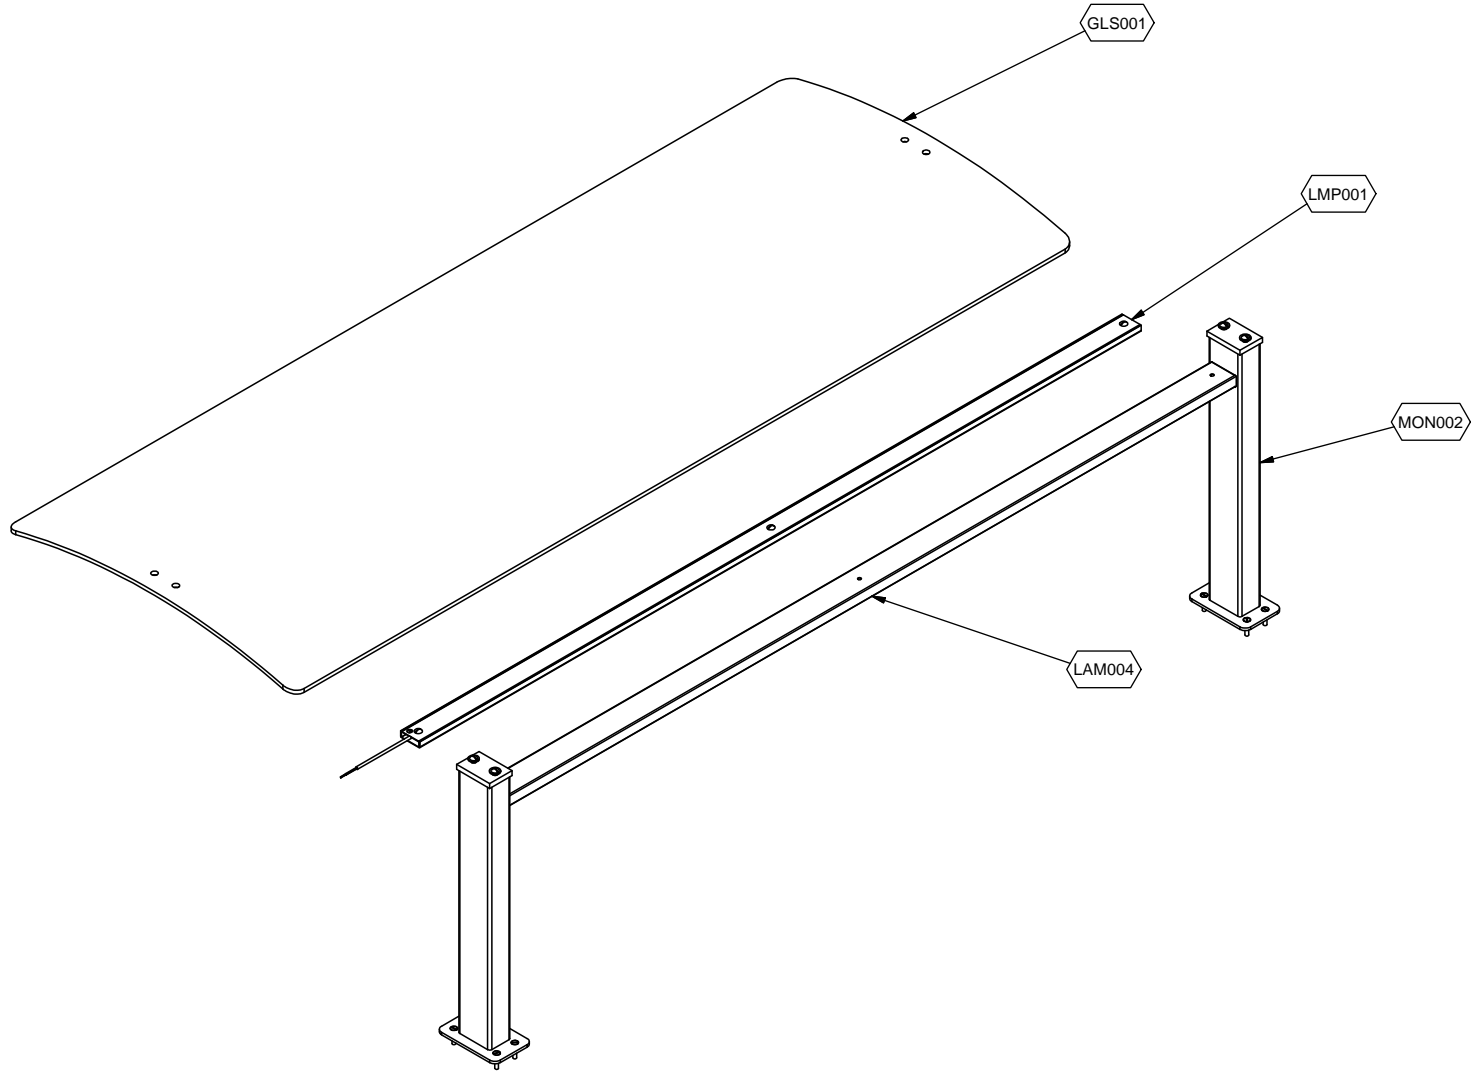

cookmax+

start!

Kühlung Büfett-Element, gekühlte Platte

Artikel-Nr.

651036 (9BESS4FIFCA05 / ES-LIME 4C+RIPINFC4)

Explosionszeichnung / Ersatzteile

Bitte bei Ersatzteilbestellung immer Artikelnummer und Seriennummer mit angeben!

Exploded View

Validity: 08/04/2016

9BESS4FIFCA05	ESSENCE 4I PIANO REF.STAT L.CHERRY+RIP.I
ESP051	ESSENCE LIME

Ref. Drawing	Code	Description
CMP001	74865722	COMPR. EMT6152GK CSIR 230V/50HZ R404A
CND001	74837032	CONDENS. 8TX3R 230*210*110 FIJI 4/1
ECP001	74867008	PARTI ELETTR.COMPR.EMT6152GK CSIR
FAN001	74848151	VENT.10W 230V L=1500 FISSAGGIO GRIGLIA E
FAN002	74848156	PALA.ASP.DIAM.200\34°
GLS001	72539094	CAPPOT.VETRO SOVRASTR.LIGHT 4-1 DROP-IN
GRD001	74845144	GRIGLIA FE.A CESTELLO PER PALA 200-34°
INT001	74742008	INT.NERO ON-OFF 16A SH JS-608FA-O-B-6
INT002	74742017	INTERR.ARANC.LAMP 16A B418C1H1X0000 MOLV
LAM001	72539510	LAM.SUPP.UCE BA
LAM002	72539512	GRIGLIA AERAZIONE BA POST.DROP-IN
LAM004	72539084	LAM.PLAFONIER.SOVRASTR.LIGHT 4-1 DROP-IN
LAM017	72539674	LAM.UNIONE GAMBA+TRAVERSO DROP-IN
LAM049	72539514	GRIGLIA AERAZIONE BA ANT.DROP-IN
LMP001	72539044	LAMPADA A LED SOVRAS.LIGHT 4-1 DROP-IN
MON001	73669604	ASS. SOVRASTRUTTURA LIGHT DROP-IN 4/1
MON002	72539070	MONTANTE SOVRASTRUTTURA LIGHT DROP-IN
MON006	72539680	TELAIO GAMBA DROP-IN
MON007	72539694	TRAVERSO TELAIIO GAMBA 4/1 DROP-IN
RIV001	72546354	FIANCO SUP.CILIEGIO DROP-IN 4/1
RIV002	72546304	SPALLA SUP.CILIEGIO DROP-IN
SCE001	SC850	SCHEMA ELETTRICO DROP-IN REFRIG.
SML001	73670236	ASS.FILTRO UCE FIJI QUADRO 4-1
TAR001	RIF.TAR.B06	PARAMETRI DROPIN & BUFFET LIME
THE001	74700881	CENTR.PYAO1C0522-BZ 230V H/C
THE002	74700916	SONDA NTC IKE 3METRI -50/+105°
THE003	74700892	ALIMENTATORE LAMPADA LED MW LPHC18-350MA

Ref. Drawing	Code	Description
UCE001	74861322	UCE EMT6152GK R404A DROP-IN 3-4/1
WHE001	74708011	RUOTA GEMELLATA DIAM. 50MM POLIAMMIDE
WIR001	73669900	ASS.Q.E REF.STAT.DROP-IN

Optional Exploded View

Validity: 08/04/2016