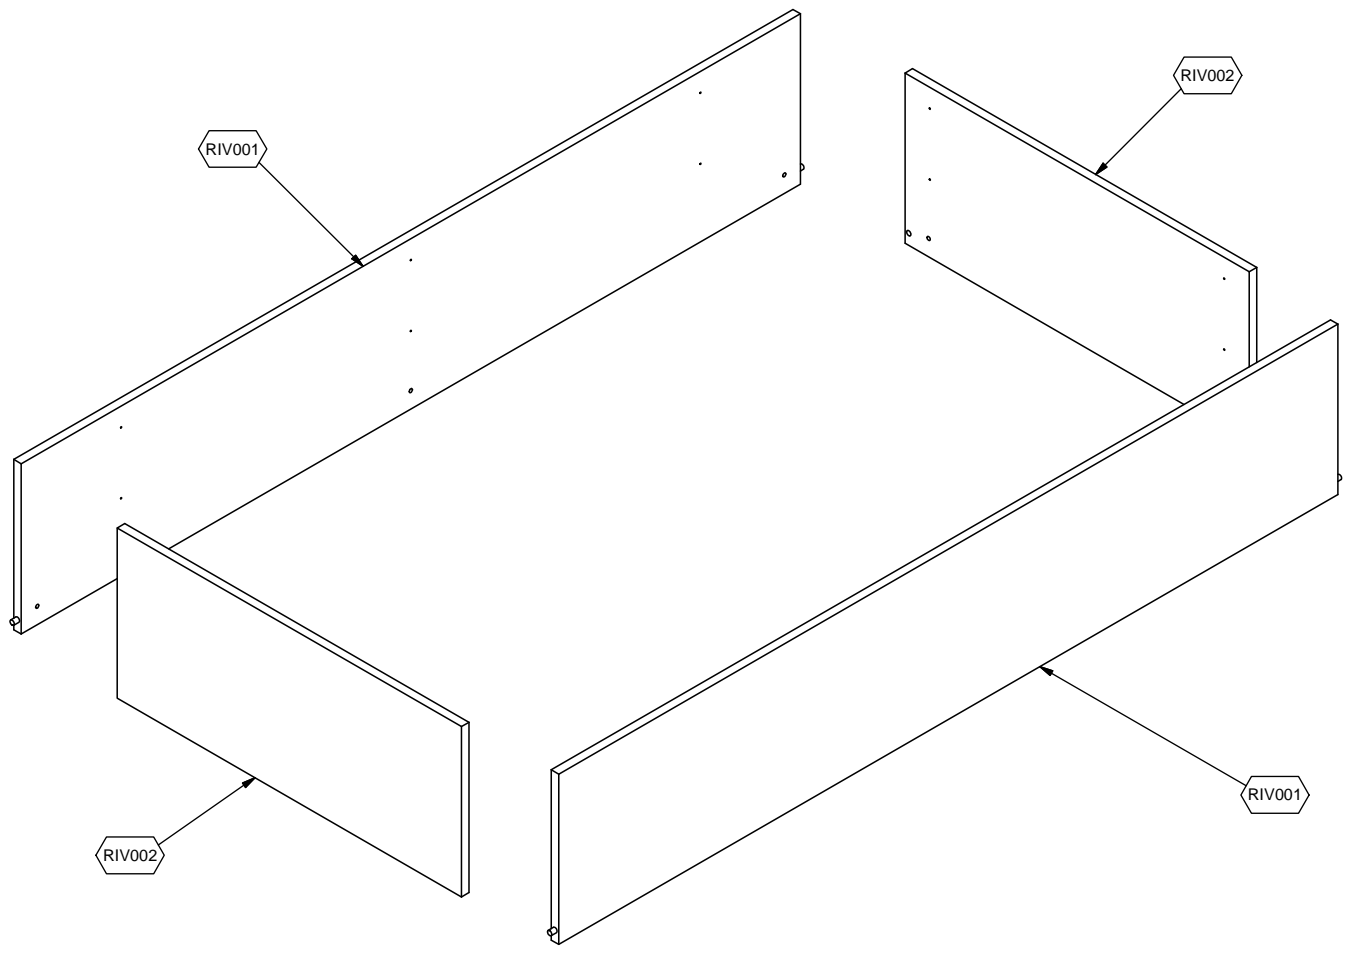

cookmax+

start!

Kühlung Büfett-Element, gekühlte Platte

Artikel-Nr.

651036 (9BESS4FIFCA05 / ES-LIME 4C+RIPINFC4)

Explosionszeichnung / Ersatzteile

Bitte bei Ersatzteilbestellung immer Artikelnummer und Seriennummer mit angeben!

Exploded View

Validity: 08/04/2016

9BESS4FIFCA05	ESSENCE 4I PIANO REF.STAT L.CHERRY+RIP.I
ESP051	ESSENCE LIME

Ref. Drawing	Code	Description
CMP001	74865722	COMPR. EMT6152GK CSIR 230V/50HZ R404A
CND001	74837032	CONDENS. 8TX3R 230*210*110 FIJI 4/1
ECP001	74867008	PARTI ELETTR.COMPR.EMT6152GK CSIR
FAN001	74848151	VENT.10W 230V L=1500 FISSAGGIO GRIGLIA E
FAN002	74848156	PALA.ASP.DIAM.200\34°
GLS001	72539094	CAPPOT.VETRO SOVRASTR.LIGHT 4-1 DROP-IN
GRD001	74845144	GRIGLIA FE.A CESTELLO PER PALA 200-34°
INT001	74742008	INT.NERO ON-OFF 16A SH JS-608FA-O-B-6
INT002	74742017	INTERR.ARANC.LAMP 16A B418C1H1X0000 MOLV
LAM001	72539510	LAM.SUPP.UCE BA
LAM002	72539512	GRIGLIA AERAZIONE BA POST.DROP-IN
LAM004	72539084	LAM.PLAFONIER.SOVRASTR.LIGHT 4-1 DROP-IN
LAM017	72539674	LAM.UNIONE GAMBA+TRAVERSO DROP-IN
LAM049	72539514	GRIGLIA AERAZIONE BA ANT.DROP-IN
LMP001	72539044	LAMPADA A LED SOVRAS.LIGHT 4-1 DROP-IN
MON001	73669604	ASS. SOVRASTRUTTURA LIGHT DROP-IN 4/1
MON002	72539070	MONTANTE SOVRASTRUTTURA LIGHT DROP-IN
MON006	72539680	TELAIO GAMBA DROP-IN
MON007	72539694	TRAVERSO TELAIIO GAMBA 4/1 DROP-IN
RIV001	72546354	FIANCO SUP.CILIEGIO DROP-IN 4/1
RIV002	72546304	SPALLA SUP.CILIEGIO DROP-IN
SCE001	SC850	SCHEMA ELETTRICO DROP-IN REFRIG.
SML001	73670236	ASS.FILTRO UCE FIJI QUADRO 4-1
TAR001	RIF.TAR.B06	PARAMETRI DROPIN & BUFFET LIME
THE001	74700881	CENTR.PYAO1C0522-BZ 230V H/C
THE002	74700916	SONDA NTC IKE 3METRI -50/+105°
THE003	74700892	ALIMENTATORE LAMPADA LED MW LPHC18-350MA

Ref. Drawing	Code	Description
UCE001	74861322	UCE EMT6152GK R404A DROP-IN 3-4/1
WHE001	74708011	RUOTA GEMELLATA DIAM. 50MM POLIAMMIDE
WIR001	73669900	ASS.Q.E REF.STAT.DROP-IN

Optional Exploded View

Validity: 08/04/2016