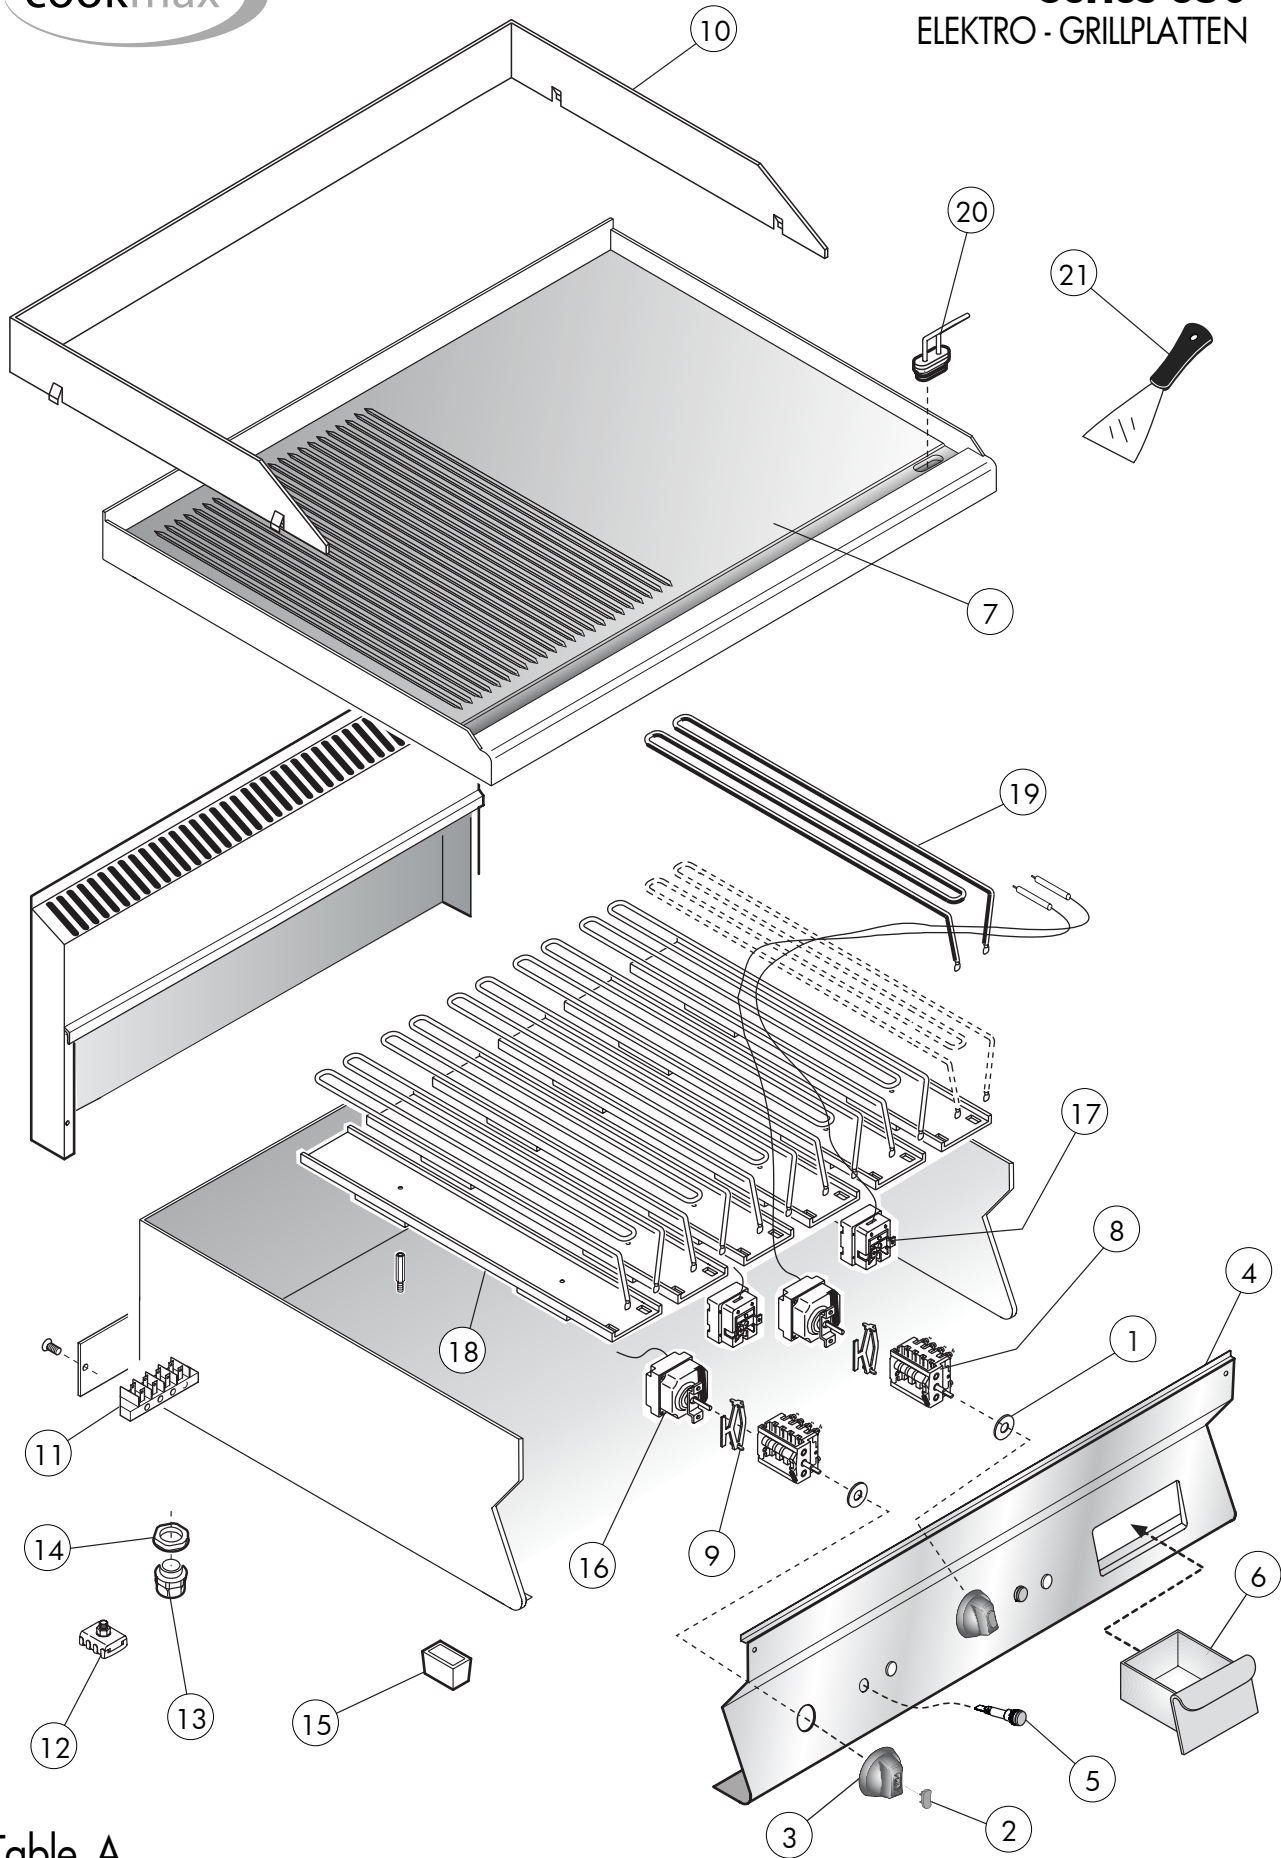

Kochgeräte Serie 650 Elektro-Grillplatte

Artikel-Nr. 123115 (OFT66EM)

Explosionszeichnung / Ersatzteile

Bitte bei Ersatzteilbestellung immer Artikelnummer und Seriennummer mit angeben!

Table_A

EDITION 01 2012

0952869

OFT 66 EM

Series 650
Elektro-grillplatten

Table_A

POS.	CODE	PIECES	BESCHREIBUNG	DATA	C
1	CR0587650	2	DICHTUNG AM ENERGIEREGLERS		
2	CR0842400	2	KORK		
3	CR0842420	2	DREHKNOPF		
4	CR0930470	1	FRONTBLENDE		
5	CR0587500	2	ORANGE LEUCHTE		
6	CR0930650	1	SCHUBFACH		
7	CR0930930	1	1/2 GERILLTE EISENPLATTE		
8	MA710300	2	SCHALTER EGO		
9	MA921200	2	HALTERUNG EGO		
10	MA1044315000	1	ANTISPRITZBORD		
11	MA1037104000	1	6-POLIGE KLEMMLEISTE		
12	MA1878400	1	KAMMKLEMMLEISTE		
13	MA1037112400	1	KABELPRESSE		
14	MA1037114500	1	GEGENMUTTER		
15	MA1036021613	4	FUSS		
16	MA1309115	1	THERMOSTAT 0-300°C		
17	MA1878500	1	SICHERHEITSTERMOSTAT 360°C EGO		
18	MA1943200	6	HEIZUNGSTRÄGERGEHÄUSE		
19	MA1037300713	6	HEIZUNG 1300W 230V		
20	MA97313000	1	STOPFEN		
21	MA1030000600	1	KRAPZER		