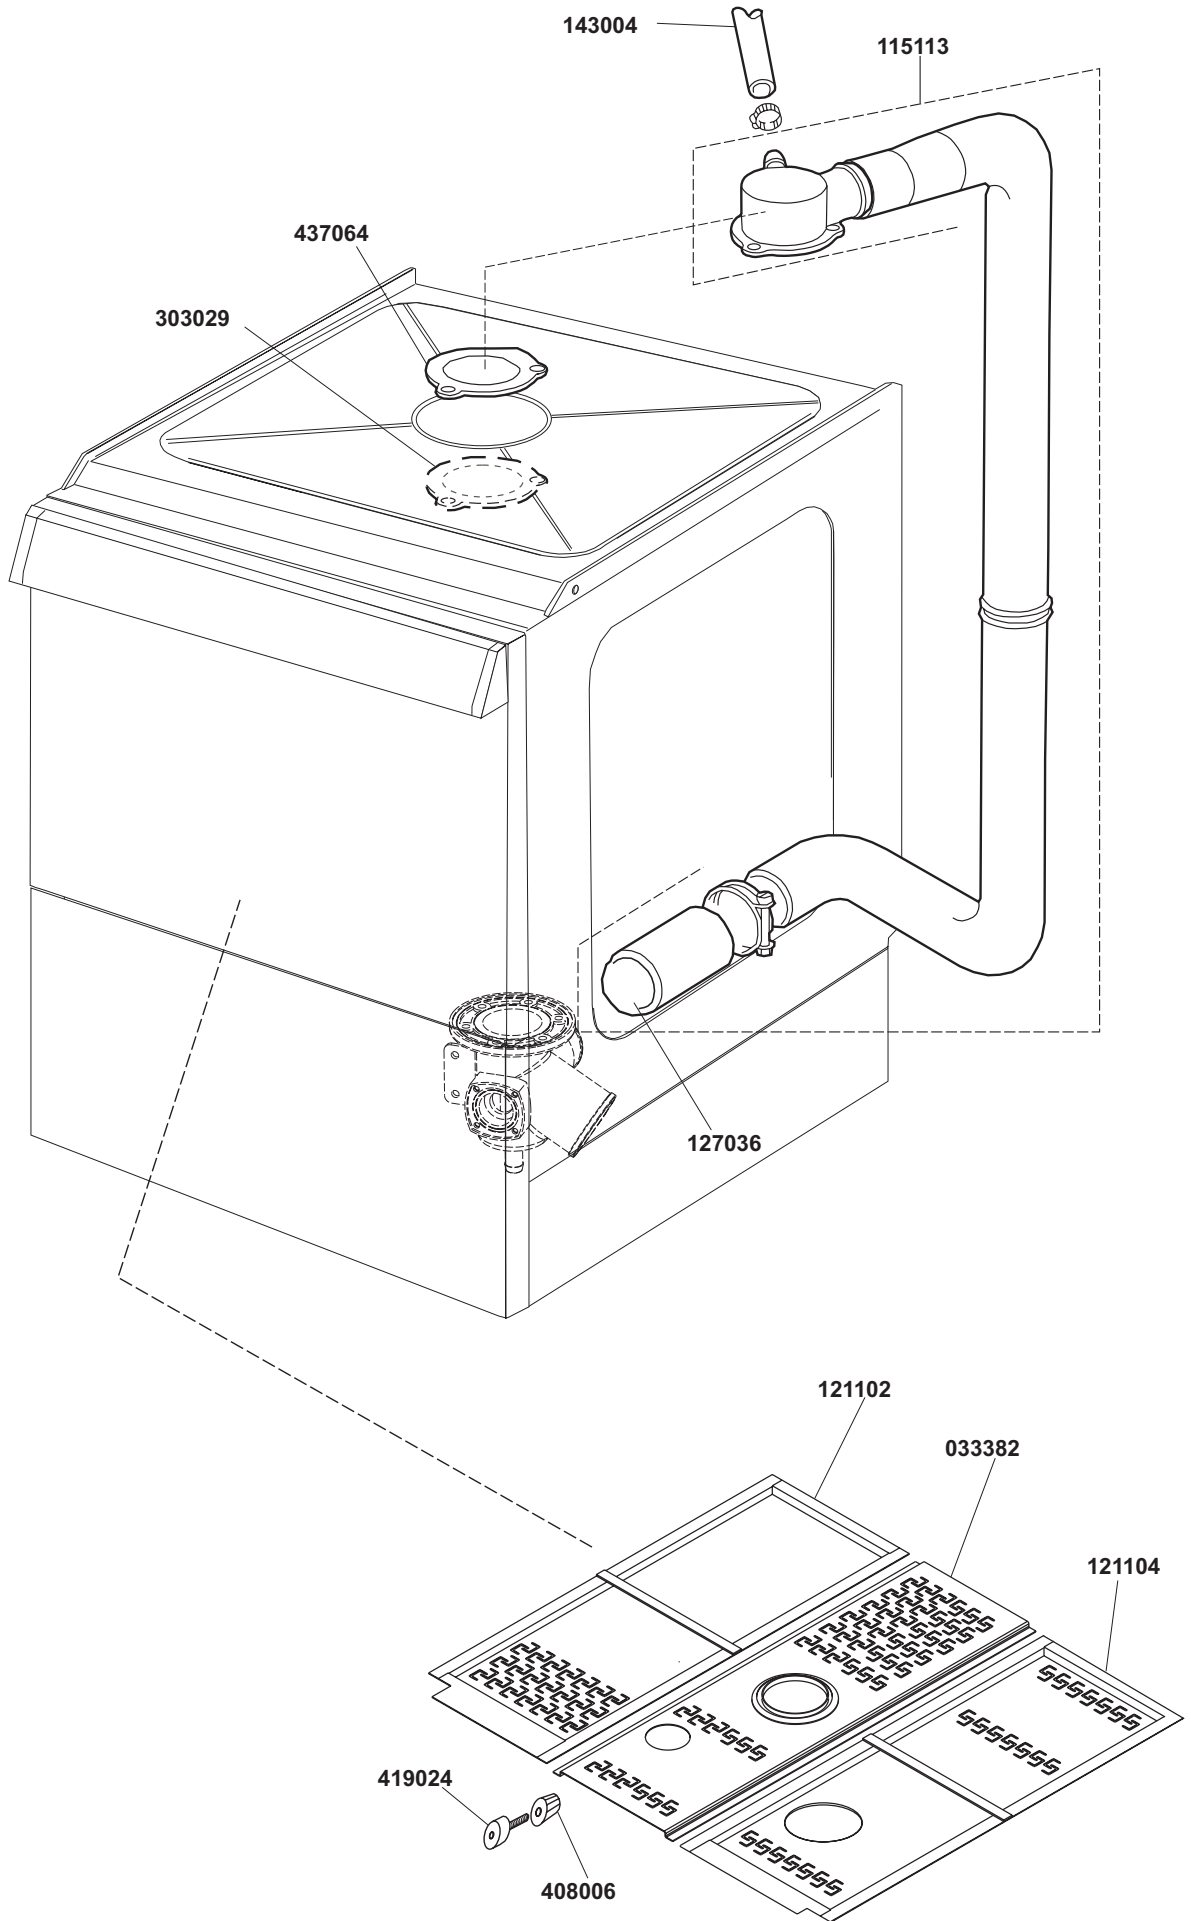

ELETTROBAR

**SPARE PARTS CATALOGUE
ERSATZTEILKATALOG
CATALOGUE PIECES DETACHEES
CATALOGO PARTI RICAMBIO
CATALOGO DE PIEZAS DE RECAMBIO
CATALOGO PEÇAS DE REPOSIÇÃO**

Niagara 51

13-04-2004

*Optional

*Optional

*Optional

130126 (230V- 50Hz)
130133 (230V- 60Hz)

206004

314001

313012

926080

315022

456031

124031
124053 (60Hz)

116019

141007

T. 175