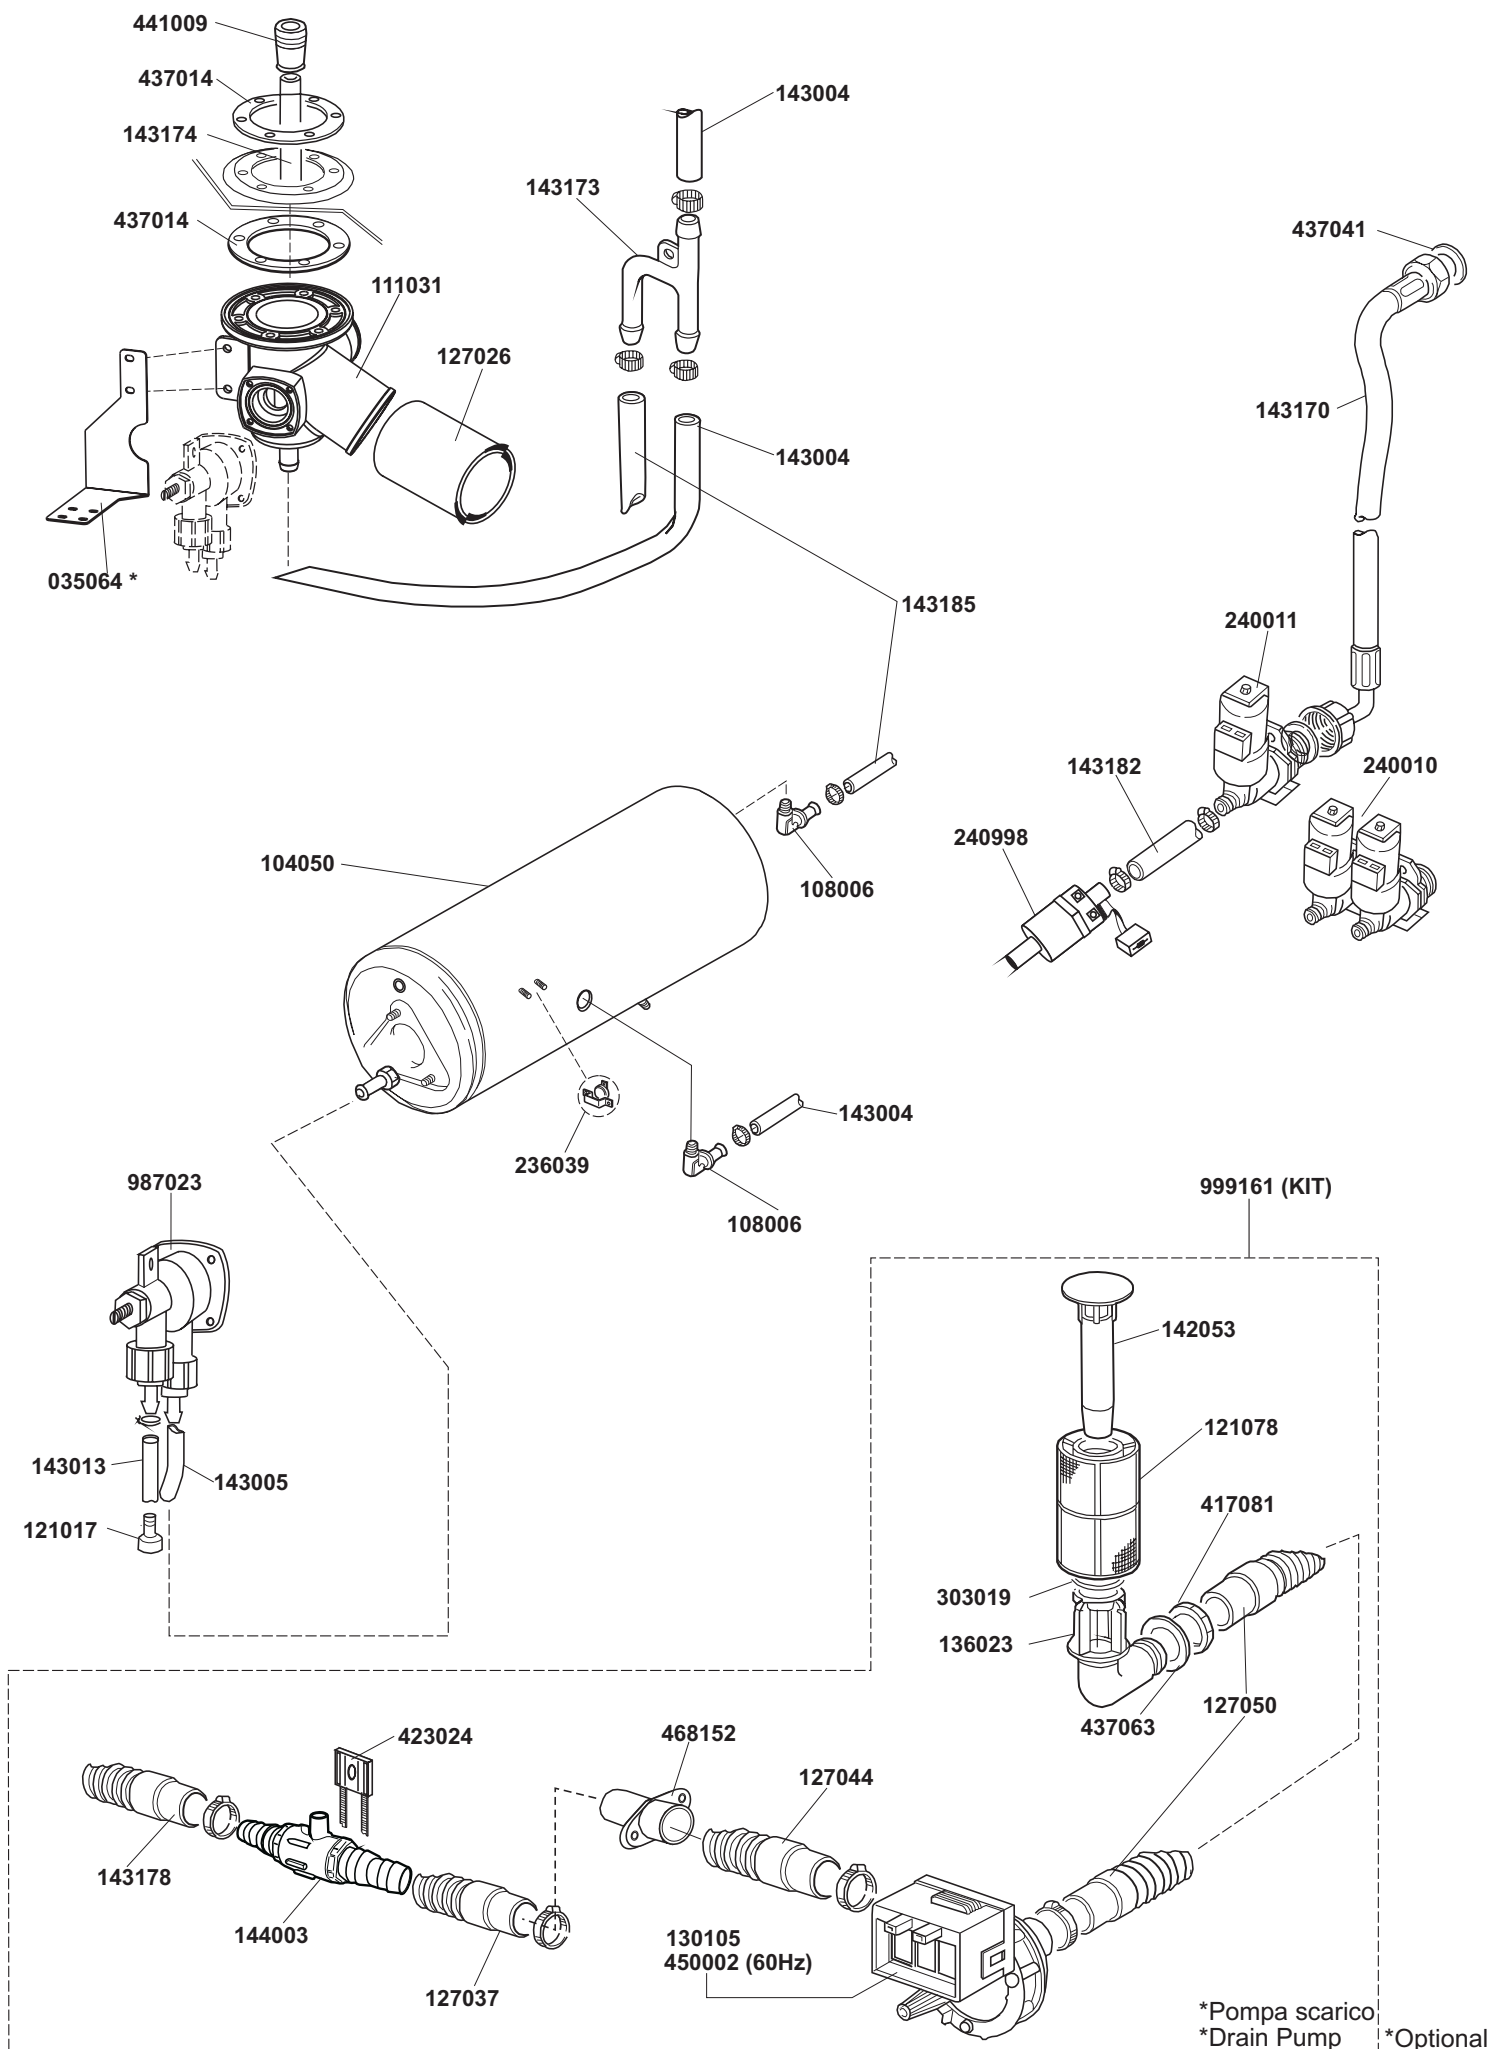

ELETTROBAR

**SPARE PARTS CATALOGUE
ERSATZTEILKATALOG
CATALOGUE PIECES DETACHEES
CATALOGO PARTI RICAMBIO
CATALOGO DE PIEZAS DE RECAMBIO
CATALOGO PEÇAS DE REPOSIÇÃO**

Niagara 51

13-04-2004

*Optional

*Optional

*Optional

130126 (230V- 50Hz)
130133 (230V- 60Hz)

206004

314001

313012

926080

315022

456031

124031
124053 (60Hz)

116019

141007

T. 175