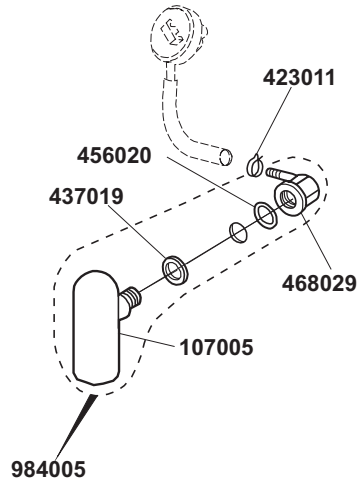

ELETTROBAR

**SPARE PARTS CATALOGUE
ERSATZTEILKATALOG
CATALOGUE PIECES DETACHEES
CATALOGO PARTI RICAMBIO
CATALOGO DE PIEZAS DE RECAMBIO
CATALOGO PEÇAS DE REPOSIÇÃO**

Niagara 51

13-04-2004

*Optional

*Optional

*Optional

130126 (230V- 50Hz)
130133 (230V- 60Hz)

206004

314001

313012

926080

315022

456031

124031
124053 (60Hz)

116019

141007

T. 175