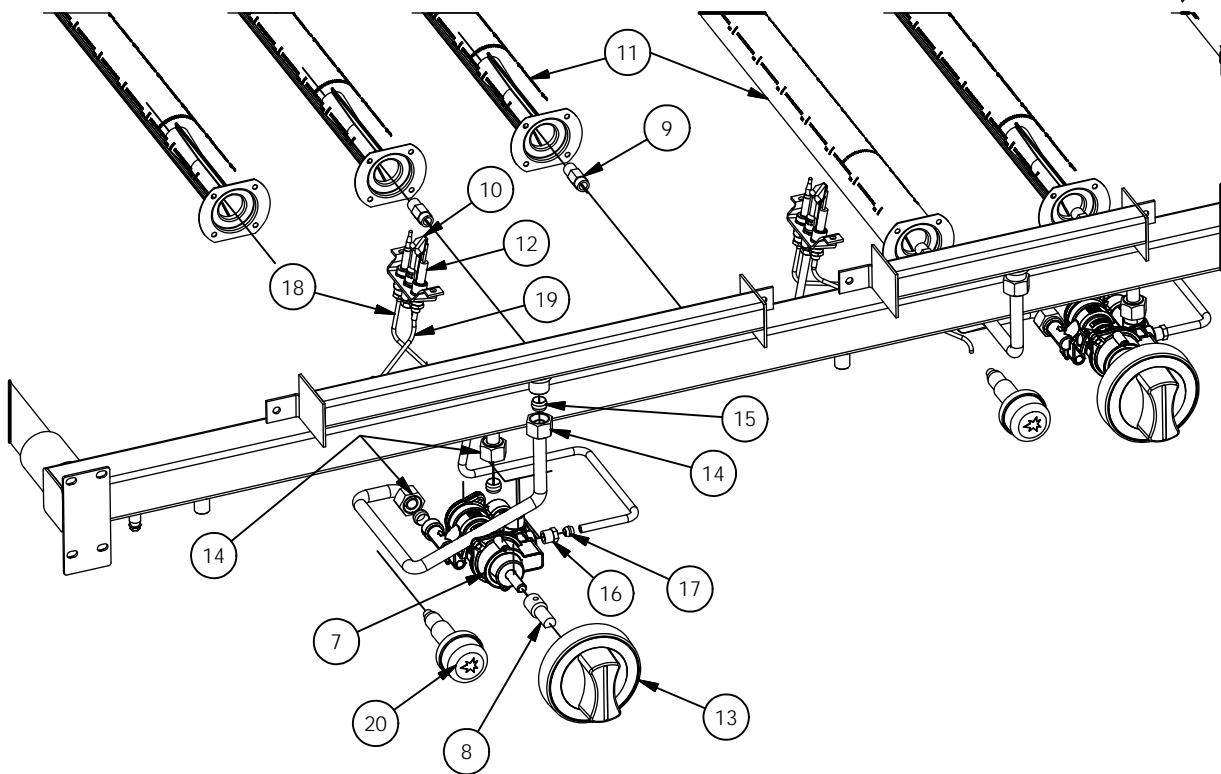

TAVOLA / DRAWING 6282
GRUPPO GAS / GAS GROUP
DG736L ; DG736LC

7	401251	RUBINETTO GAS COMPL.RACC.25ST S.700	THERMOSTATIC GAS TAP 25 ST WITH CONNECTION
8	835475	PROLUNGA PERNO PER RUBIN. GAS 25ST	EXTENSION FOR GAS TAP 25 ST
9		UGELLO (vedi tabella 3 del libretto istruzioni)	BURNER INJECTOR (view table 3 of instructions handbook)
10	403121	BRUCIAT.PIL.3 VIE COMP.RACC.FRY-TOP	PILOT BURNER 3 WAY
11	841255	BRUCIATORE FRY-TOP S.70 102.0967.00	BURNER FRY-TOP (S.700)
12	835915	CANDELA PIEZO DRI.(FRY-TOP) 0915015	PIEZO SPARK PLUG
13	401403	MANOP. COMPL. PER 25ST TEPPANYAKI	KNOB FOR GAS TAP 25ST TEPPANYAKI
14	835313	DADO M16X1,5 F.10X RUBIN S.7 0907/6	GAS COLLECTOR NUT D10
15	835321	BICONO DIAM.10 0905/2 S.700	GAS COLLECTOR BICONE D10
16	835113	DADO PILOTA D.6 X RUBIN.GAS 0903/1	NUT D6 FOR GAS VALVE
17	835121	BICONO PIL. D.6 RUB.GAS S.7/9 0905	BICONE D6 FOR GAS VALVE
18	837233	TERMOCOPPIA QUICK DA 320 0290012	THERMOCOUPLE CM32
19	835909	CAVO X PIEZOEL.COLL. CM.50	CABLE FOR PIEZO-ELECTRIC SWITCHING CM.50
20	835926	ACCENSIONE PIEZOEL. FILETT. M22X1	PIEZO-ELECTRIC SWITCHING