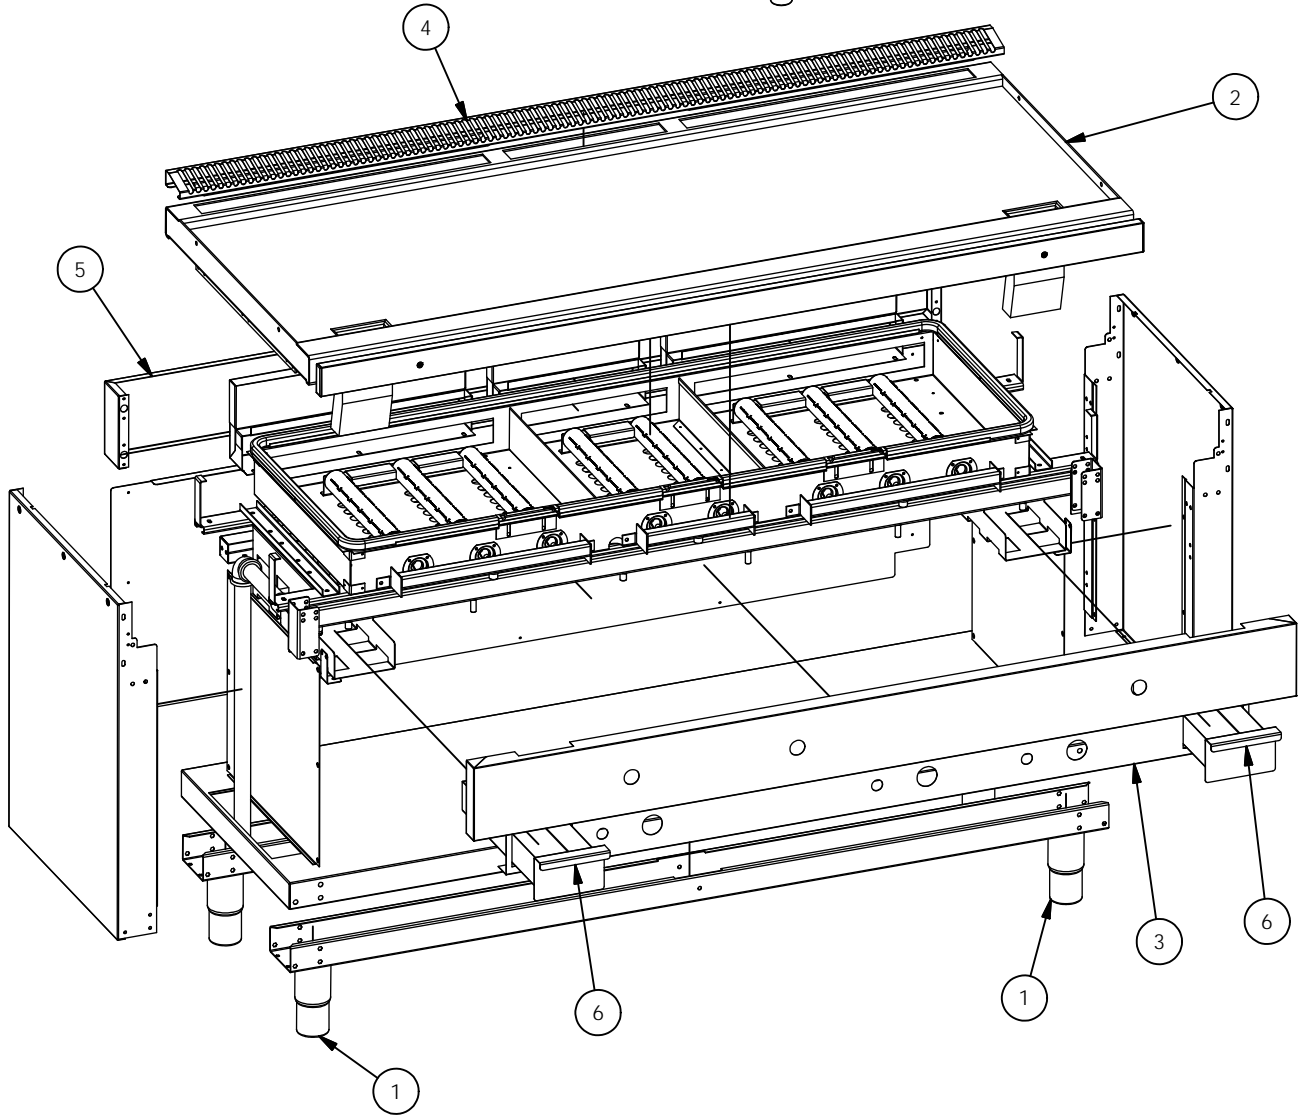

## **Gas-Teppanyaki-Grill 21 kW**

Artikel-Nr.  
234011 (398131 / DG736LC)

---

### **Explosionszeichnung / Ersatzteile**

---

Bitte bei Ersatzteilbestellung immer Artikelnummer und  
Seriennummer mit angeben!

*TAVOLA / DRAWING 6282*  
*MOD. DG736L ; DG736LC*

*GAS TEPPANYAKI COD.:*  
*398121 L*  
*398131 LC*