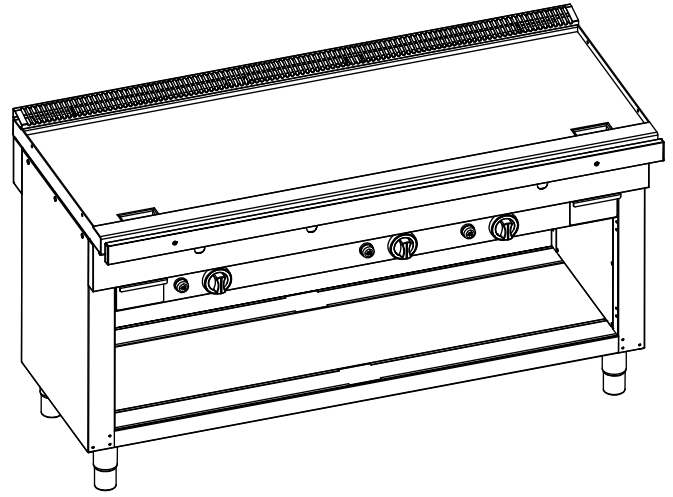

## **Gas-Teppanyaki-Grill 21 kW**

Artikel-Nr.  
234011 (398131 / DG736LC)

---

### **Explosionszeichnung / Ersatzteile**

---

Bitte bei Ersatzteilbestellung immer Artikelnummer und  
Seriennummer mit angeben!

*TAVOLA / DRAWING 6282*  
*MOD. DG736L ; DG736LC*

*GAS TEPPANYAKI COD.:*  
*398121 L*  
*398131 LC*

1	844380	PIEDE 2"INOX 145-200 EP1XBXMBONNSV	2" STAINLESS STEEL FOOT
2	8321925	TELAIO SUP. TEPPANYAKI 1650X700 LS	TEPPANYAKI SMOOTH PLATE
2	8321926	TELAIO SUP. TEPPANYAKI 1650X700 LC	TEPPANYAKI SMOOTH CHROMIUM PLATE
3	4107042	CRUSCOTTO COMANDI TEPPANYAKI 1650	GAS TEPPANYAKI 1100 FRONT PANEL
4	5307006	SCARICO FUMO TEPPANYAKI 1100	TEPPANYAKI 1100 EXHAUST GRATE
5	4107043	CRUSCOTTO NEUTRO TEPPANYAKI 1650	TEPPANYAKI 1100 REAR PANEL
6	4127020	ASS. CONTENITORE+FRONT. CASS. TEPP	DRIP CATCHER DRAWER