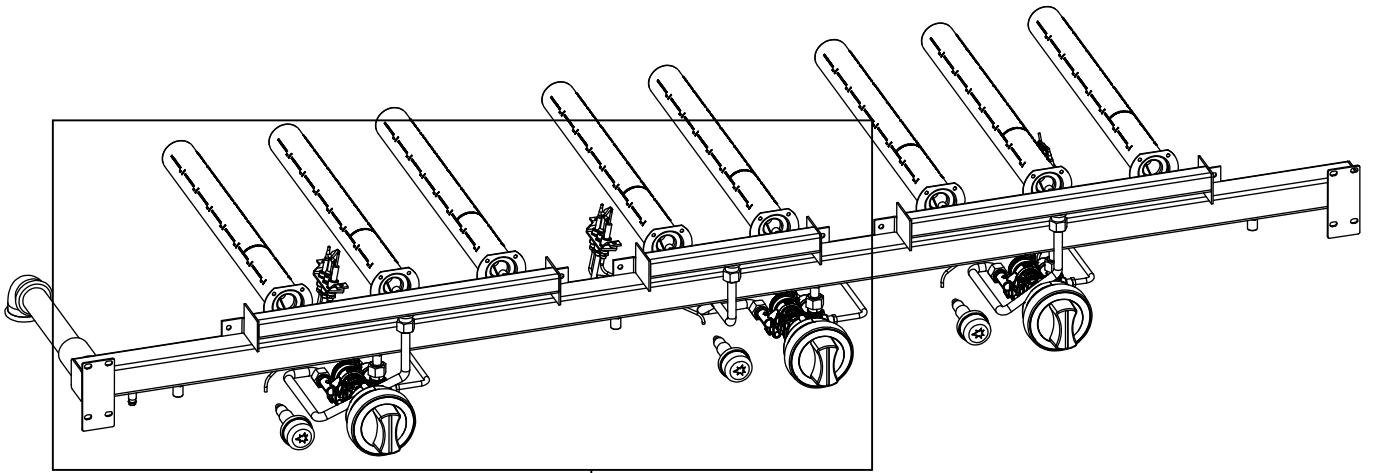

TAVOLA / DRAWING 6282
GRUPPO GAS / GAS GROUP
DG736L ; DG736LC

7	401251	RUBINETTO GAS COMPL.RACC.25ST S.700	THERMOSTATIC GAS TAP 25 ST WITH CONNECTION
8	835475	PROLUNGA PERNO PER RUBIN. GAS 25ST	EXTENSION FOR GAS TAP 25 ST
9		UGELLO (vedi tabella 3 del libretto istruzioni)	BURNER INJECTOR (view table 3 of instructions handbook)
10	403121	BRUCIAT.PIL.3 VIE COMP.RACC.FRY-TOP	PILOT BURNER 3 WAY
11	841255	BRUCIATORE FRY-TOP S.70 102.0967.00	BURNER FRY-TOP (S.700)
12	835915	CANDELA PIEZO DRI.(FRY-TOP) 0915015	PIEZO SPARK PLUG
13	401403	MANOP. COMPL. PER 25ST TEPPANYAKI	KNOB FOR GAS TAP 25ST TEPPANYAKI
14	835313	DADO M16X1,5 F.10X RUBIN S.7 0907/6	GAS COLLECTOR NUT D10
15	835321	BICONO DIAM.10 0905/2 S.700	GAS COLLECTOR BICONE D10
16	835113	DADO PILOTA D.6 X RUBIN.GAS 0903/1	NUT D6 FOR GAS VALVE
17	835121	BICONO PIL. D.6 RUB.GAS S.7/9 0905	BICONE D6 FOR GAS VALVE
18	837233	TERMOCOPPIA QUICK DA 320 0290012	THERMOCOUPLE CM32
19	835909	CAVO X PIEZOEL.COLL. CM.50	CABLE FOR PIEZO-ELECTRIC SWITCHING CM.50
20	835926	ACCENSIONE PIEZOEL. FILETT. M22X1	PIEZO-ELECTRIC SWITCHING