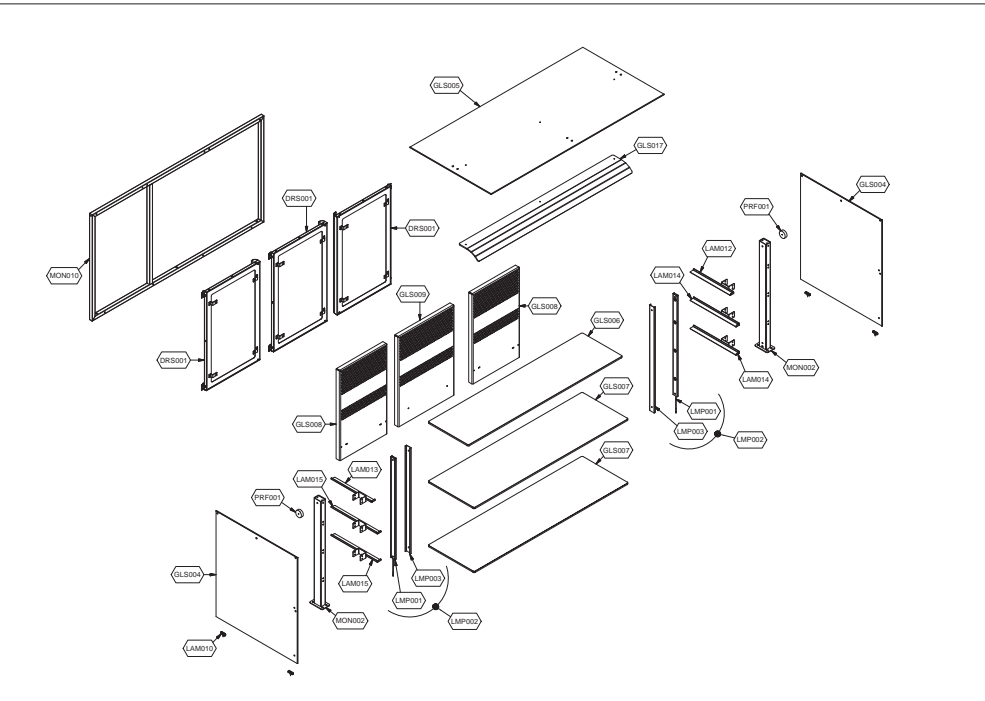

Kühlung Büffet-Element

Artikel-Nr. 651112 (9BTIS4FIVWA96 / SERVICE PLATINUM 4W ohne
Entnahmeklappen)

Explosionszeichnung / Ersatzteile

Bitte bei Ersatzteilbestellung immer Artikelnummer und Seriennummer
mit angeben!

PARAM.	OPTIONAL
CELE07	
TR000	
DPT	

Code	Description	Notes
9BTIS4FIVWA96ES	EXPLODED VIEW 1	
9BTIS4FIVWA96ES	EXPLODED VIEW 2	
73688954	FULL EVAPORATOR KIT	5
74837184	FAN PROTECTION FILTER	2
74700708	LIQUID RECEIVER	2
74865634	COMPRESSOR	4
74837119	CONDENSER	5
73669674	DOOR KIT	
74867018	COMPRESSOR ELECTRICAL PARTS	2
74839104	EVAPORATOR	5
74848160	FAN	2
74848118	FAN BLADE	2
74845036	TANGENTIAL FAN	2
74776568	SIDE GLASS	
74776534	CURVED TOP GLASS	
74776644	GLASS TOP MIDDLE SHELF	
74776634	BOTTOM GLASS MIDDLE SHELF	
74776664	AIR-CONVEYOR PER DOOR LATERALE	
74776665	CENTRAL DOOR AIR-CONVEYOR	
74776535	DEFLETTORE	
74845124	FAN GRID	
74847194	EVAPORATOR GRID	
74742008	MAIN ON/OFF SWITCH	2
74742017	LIGHT ON/OFF SWITCH	2
75956088	POWER RELAY	2
72539281	CONDENSING UNIT SUPPORT	
72539288	CONDENSING UNIT GRID	
72556044	PAN SUPPORT	
72538764	EVAPORATOR COVERING	
72538684	EVAPORATOR FRONT AIR-CONVEYOR	
72538674	EVAPORATOR REAR AIR-CONVEYOR	
74707262	WELL TRAY	
72557114	GLASS SUPPORT	
72538730	TOP RIGHT SUPPORT	