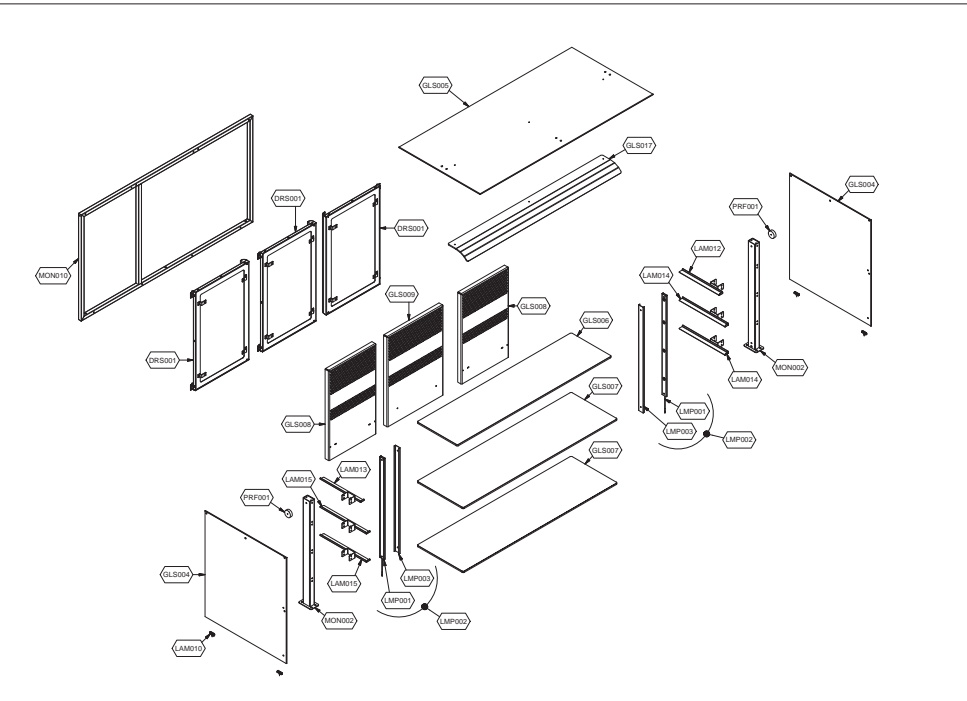

Kühlung Büffet-Element

Artikel-Nr. 651112 (9BTIS4FIVWA96 / SERVICE PLATINUM 4W ohne
Entnahmeklappen)

Explosionszeichnung / Ersatzteile

Bitte bei Ersatzteilbestellung immer Artikelnummer und Seriennummer
mit angeben!

PARAM.	OPTIONAL
CELE07	
TR000	
DPT	

Code	Description	Notes
9BTIS4FIVWA96ES	EXPLODED VIEW 1	
9BTIS4FIVWA96ES	EXPLODED VIEW 2	
73688954	FULL EVAPORATOR KIT	5
74837184	FAN PROTECTION FILTER	2
74700708	LIQUID RECEIVER	2
74865634	COMPRESSOR	4
74837119	CONDENSER	5
73669674	DOOR KIT	
74867018	COMPRESSOR ELECTRICAL PARTS	2
74839104	EVAPORATOR	5
74848160	FAN	2
74848118	FAN BLADE	2
74845036	TANGENTIAL FAN	2
74776568	SIDE GLASS	
74776534	CURVED TOP GLASS	
74776644	GLASS TOP MIDDLE SHELF	
74776634	BOTTOM GLASS MIDDLE SHELF	
74776664	AIR-CONVEYOR PER DOOR LATERALE	
74776665	CENTRAL DOOR AIR-CONVEYOR	
74776535	DEFLETTORE	
74845124	FAN GRID	
74847194	EVAPORATOR GRID	
74742008	MAIN ON/OFF SWITCH	2
74742017	LIGHT ON/OFF SWITCH	2
75956088	POWER RELAY	2
72539281	CONDENSING UNIT SUPPORT	
72539288	CONDENSING UNIT GRID	
72556044	PAN SUPPORT	
72538764	EVAPORATOR COVERING	
72538684	EVAPORATOR FRONT AIR-CONVEYOR	
72538674	EVAPORATOR REAR AIR-CONVEYOR	
74707262	WELL TRAY	
72557114	GLASS SUPPORT	
72538730	TOP RIGHT SUPPORT	