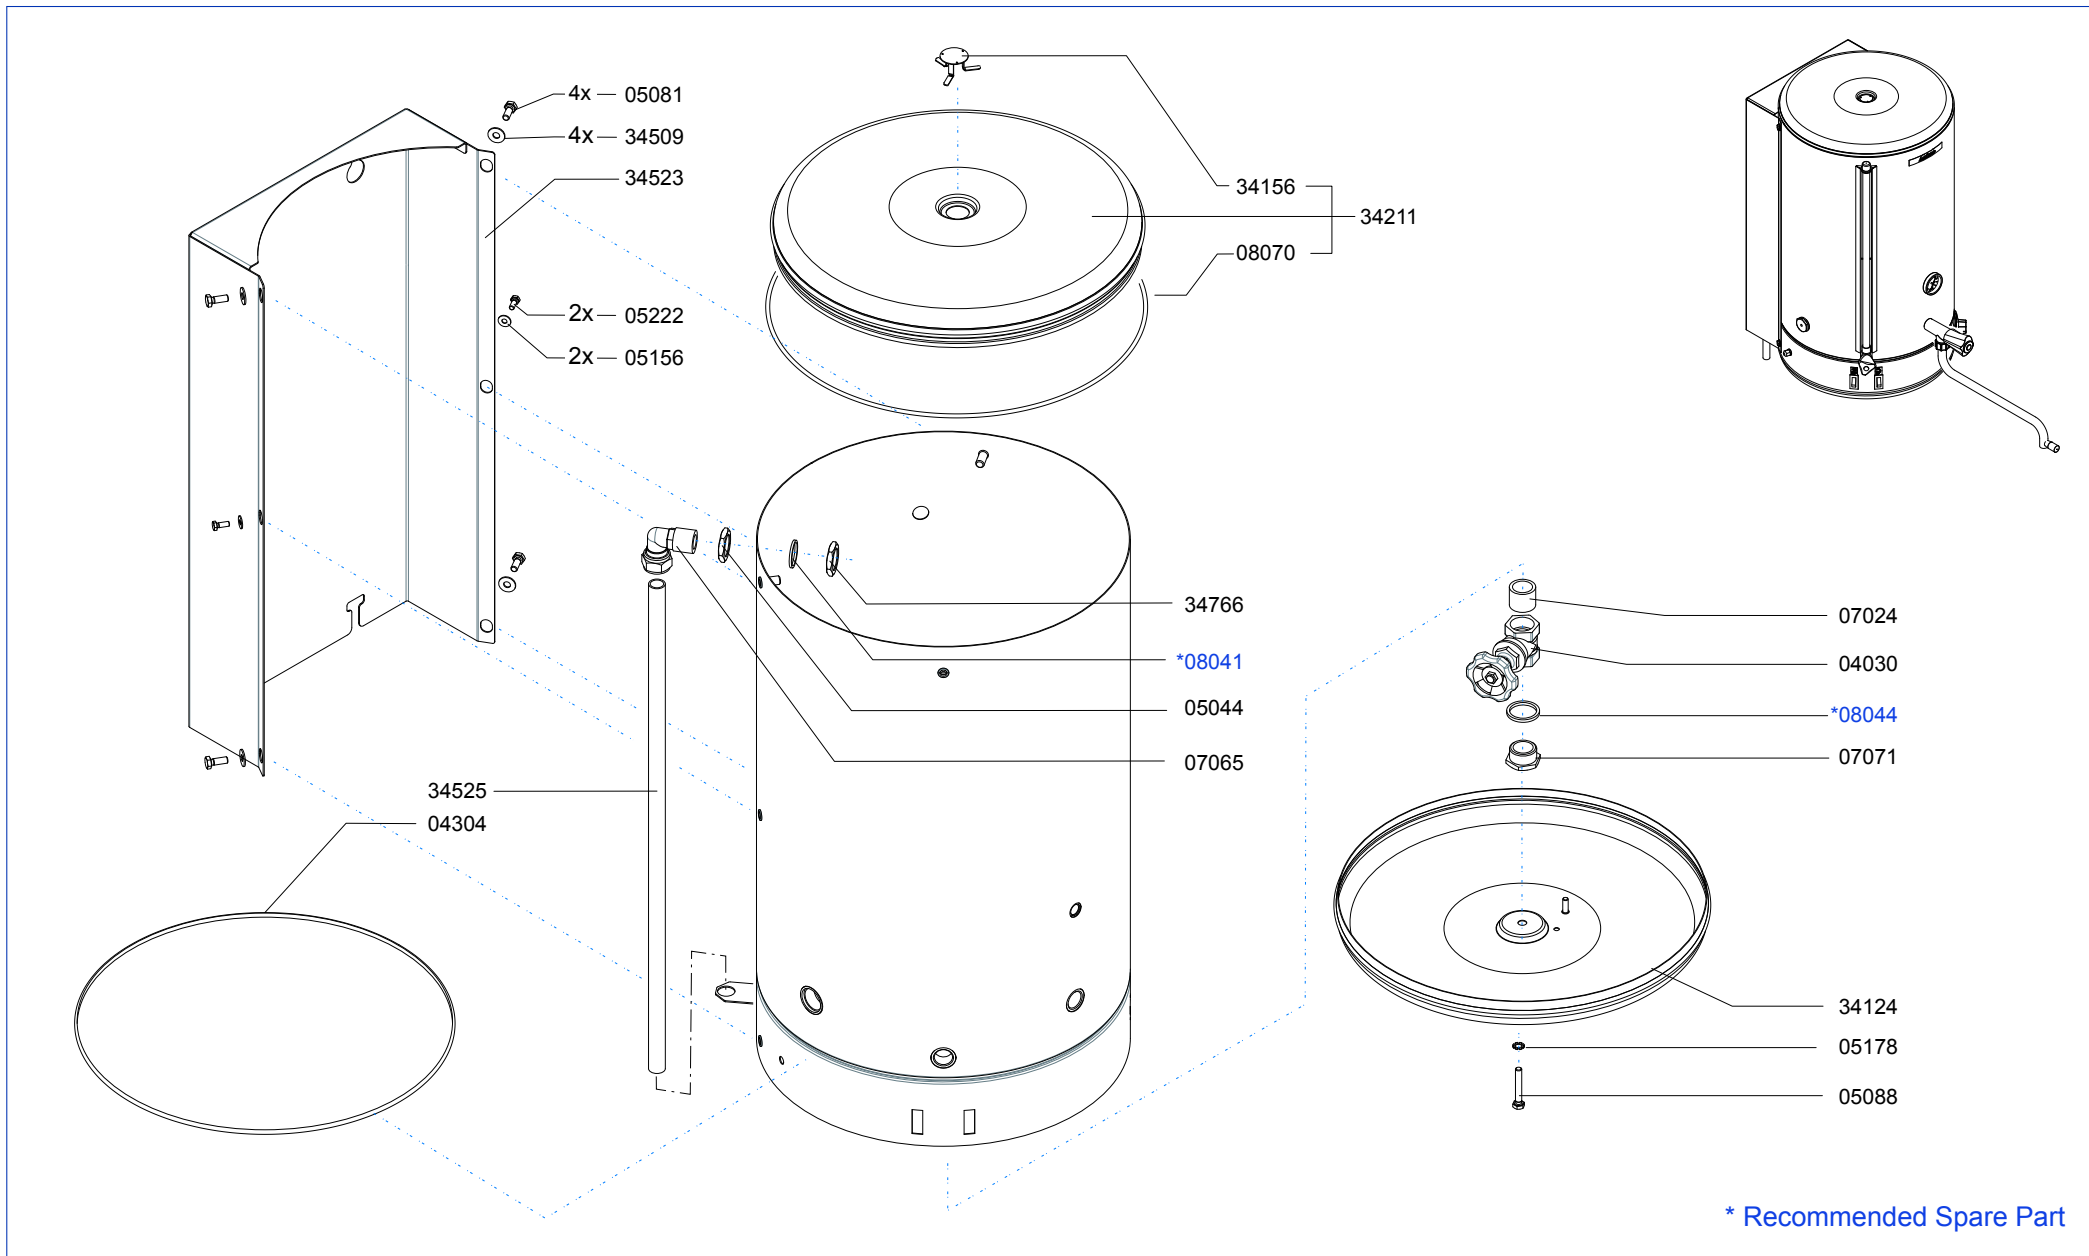

[www.animo.eu](http://www.animo.eu)

\* Recommended Spare Part

Type : WKI 40n  
 Artikelnummer : 30125

From mach. nr. : 3R26575  
 Date : 09-2008

Page : 2-3  
 Rev. : 3

Drawer : MT  
 Date : 05-04-2007

Rated voltage : 3N~380-415V 50-60Hz 9600W

**Spare Parts Info**

[www.animo.eu](http://www.animo.eu)

Type : WKI 40n Artikelnummer : 30125	From mach. nr. : 3R26575 Date : 09-2008	Page : 3-3 Rev. : 3	Drawer : MT Date : 05-04-2007
Rated voltage : 3N~380-415V 50-60Hz 9600W	<b>Spare Parts Info</b>	<b>Animo®</b>	<b>www.animo.eu</b>