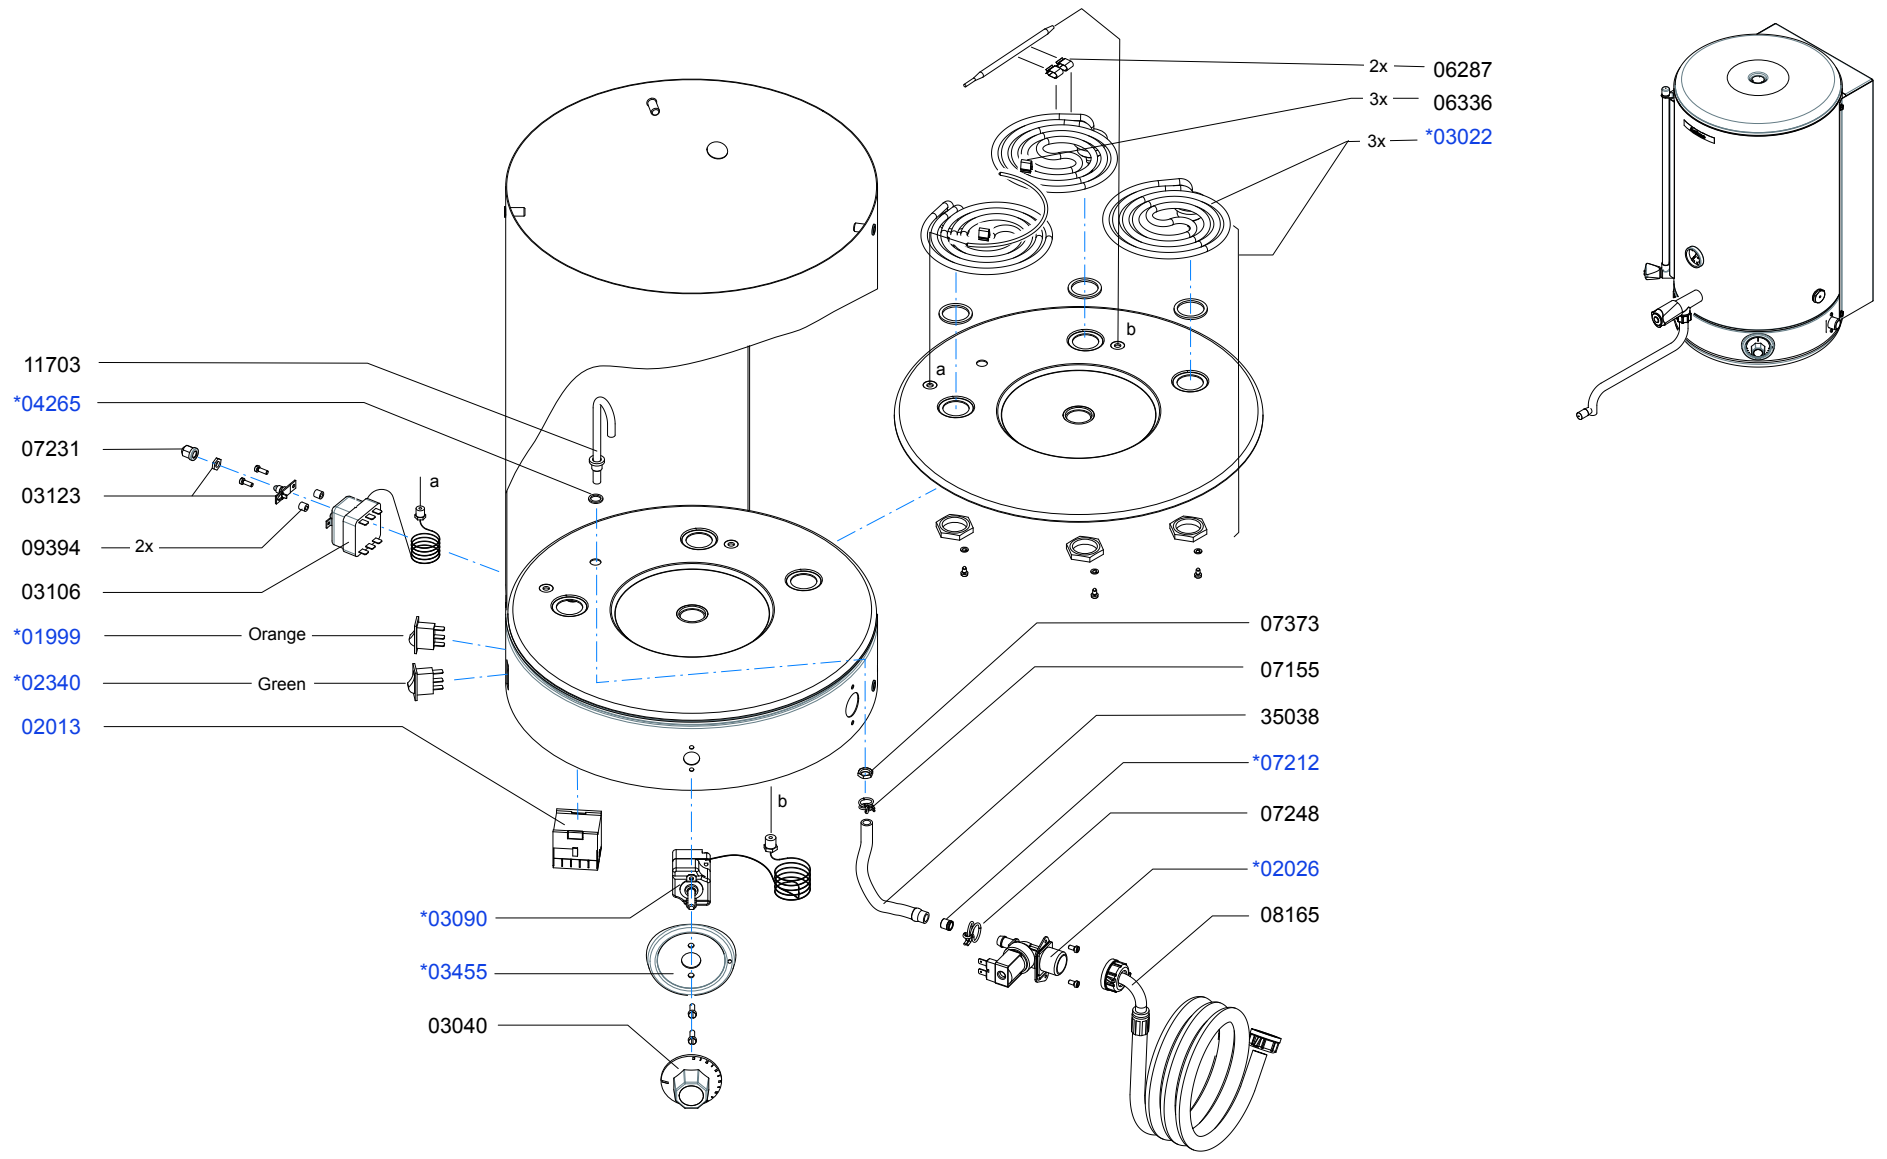

Type : WKI 40n  
 Artikelnummer : 30125

From mach. nr. : 3R26575  
 Date : 09-2008

Page : 1 -3  
 Rev. : 3

Drawer : MT  
 Date : 05-04-2007

Rated voltage : 3N~380-415V 50-60Hz 9600W

**Spare Parts Info**

**Animo®**

[www.animo.eu](http://www.animo.eu)

\* Recommended Spare Part

Type : WKI 40n  
 Artikelnummer : 30125

From mach. nr. : 3R26575  
 Date : 09-2008

Page : 2-3  
 Rev. : 3

Drawer : MT  
 Date : 05-04-2007

Rated voltage : 3N~380-415V 50-60Hz 9600W

**Spare Parts Info**

[www.animo.eu](http://www.animo.eu)

Type : WKI 40n Artikelnummer : 30125	From mach. nr. : 3R26575 Date : 09-2008	Page : 3-3 Rev. : 3	Drawer : MT Date : 05-04-2007
Rated voltage : 3N~380-415V 50-60Hz 9600W	<b>Spare Parts Info</b>	<b>Animo®</b>	<b>www.animo.eu</b>