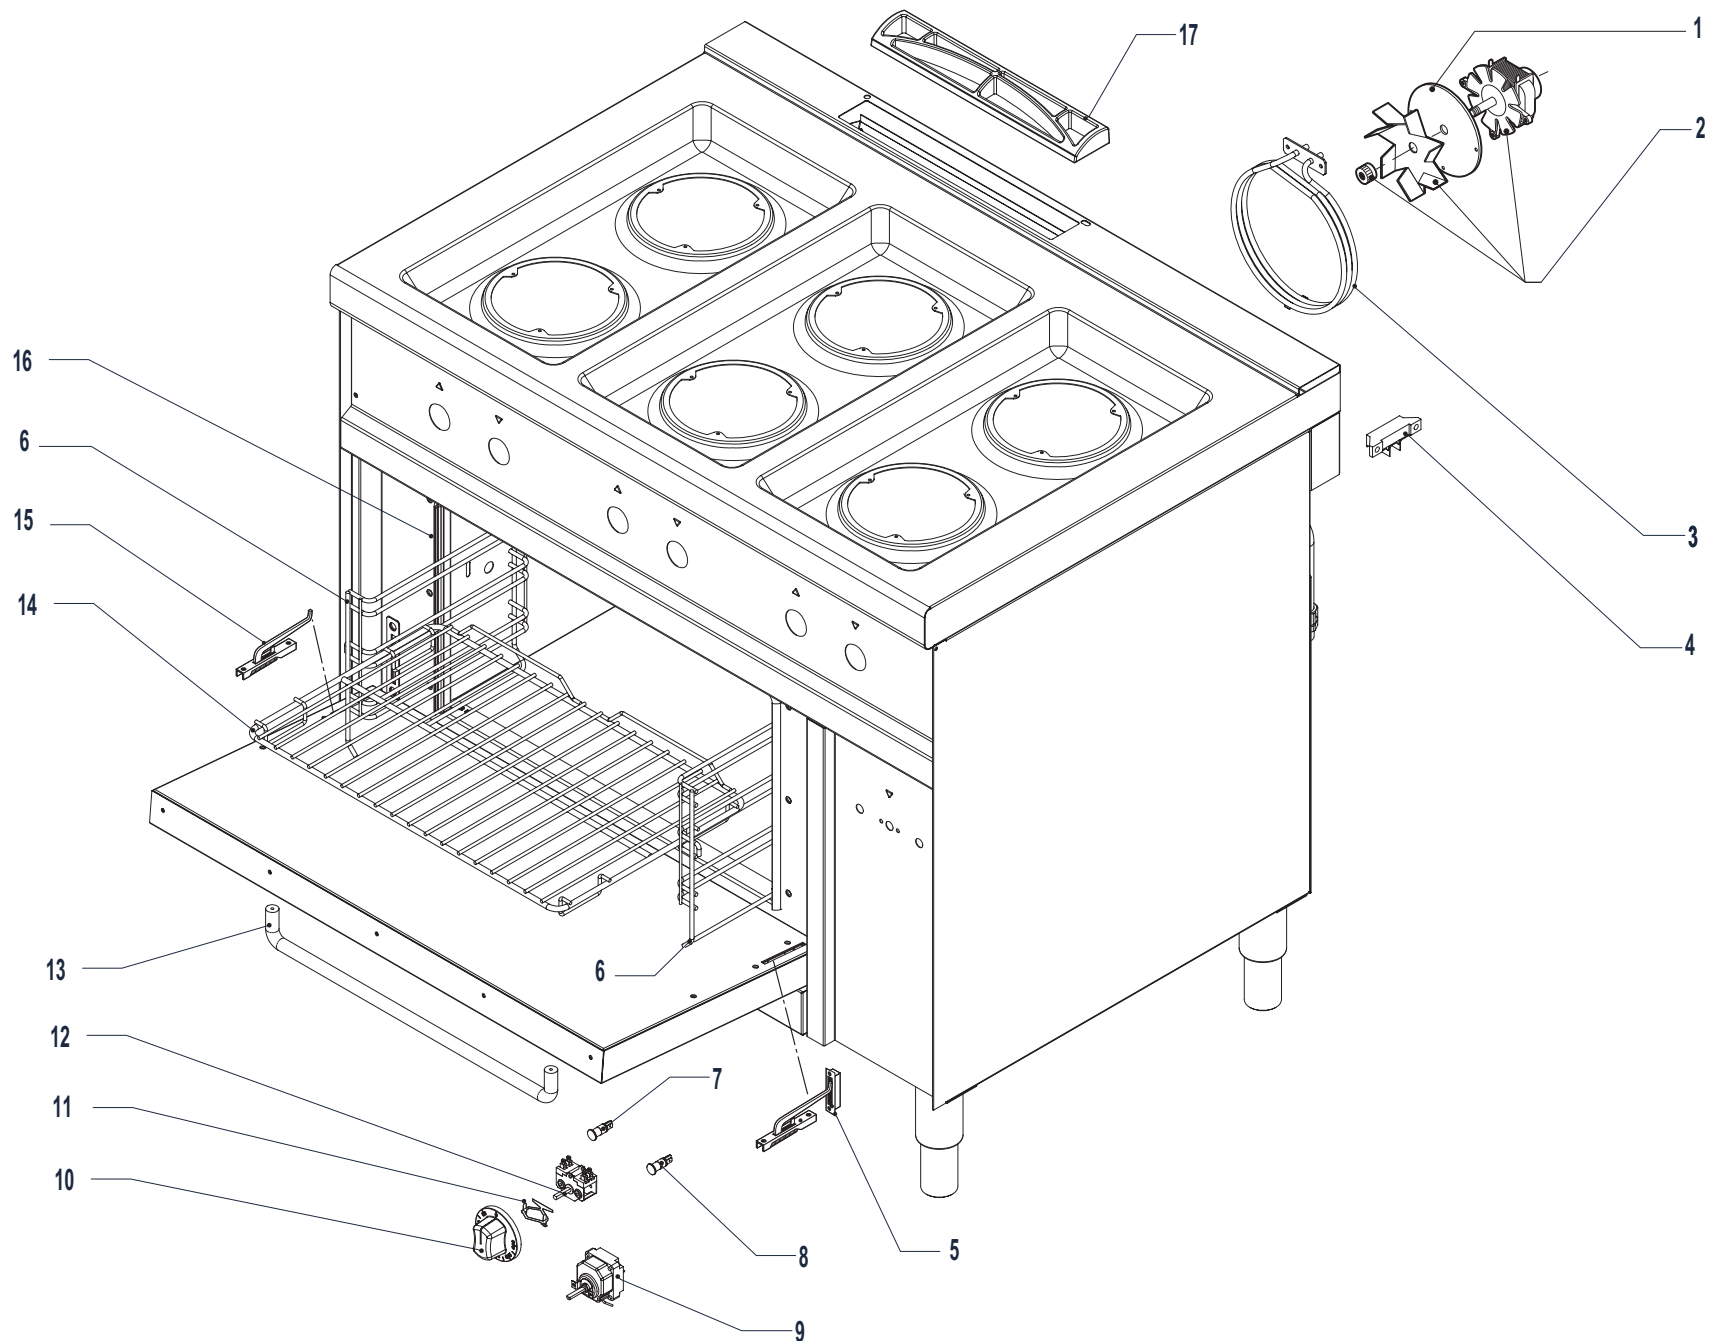

N.B.: La tavola si completa con la successiva n° - See table No. - Voir tableau n° - Wichtig: S. folgender Plan Nr.

→ 3E24-003  
M74VFXE

**3E24-008**

**M72V - M74V  
M74VFXE**

Pezzi/Pieces Pieces/Anzahl		Pos.	Validità dalla matricola Validity from serial number Validité du numéro matricule Gültigkeit ab der (Seriennummer)	Validità alla matricola Validity up to serial number Validité au numéro matricule Gültigkeit bis zur (Seriennummer)	Codice Code Artikel Nummer	Descrizione	Description	Description	Beschreibung
M72V	M74V M74VFXE								
1		1A			AER007ZR10	Vetro per piano vetroceramica 400	Pyroceram glass 400	Plan de cuisson verre ceramique 400	Ceranfeld 400
	1	1B			AER008ZR10	Vetro per piano vetroceramica 800	Pyroceram glass 800	Plan de cuisson verre ceramique 800	Ceranfeld 800
1	2	2A			AER009ZR10	Resistenza 1200 W	Heating element 1200 W	Résistance 1200 W	Heizwiderstand 1200 W
	1	2B			AER010ZR10	Resistenza 1800 W	Heating element 1800 W	Résistance 1800 W	Heizwiderstand 1800 W
1	1	2C			AER011ZR10	Resistenza 2300 W	Heating element 2300 W	Résistance 2300 W	Heizwiderstand 2300 W
1	1	3			X59000	Morsettiara	Terminal board	Barrette de raccordement	Klemmleiste
4	4	4			AVA010ZR10	Piedino	Foot	Pied	Fuss
2	4	5			AEC004ZR10	Commutatore 7 posizioni	7-Pos. selector switch	Commutateur 7 positions	7 Positionenumschalter
2	4	6			DFP052A60A	Manopola	Knob	Cle de commande	Drehknopf
1	1	7			X50900	Lampada verde	Green light	Lampe vert	Grüne Kontrollampe

# EMME

N.B.: La tavola si completa con la successiva n° - See table No. - Voir tableau n° - Wichtig: S. folgender Plan Nr.

• 3E24-002	• 3E24-008	• 3E24-007	• 3E24-001
M74FPFXE - M74FMPFXE	M74VFXE	M74PFXE - M74PQFXE	M74FFXE
M76FPFXE - M76FMPFXE		M76PFXE	M76FFXE