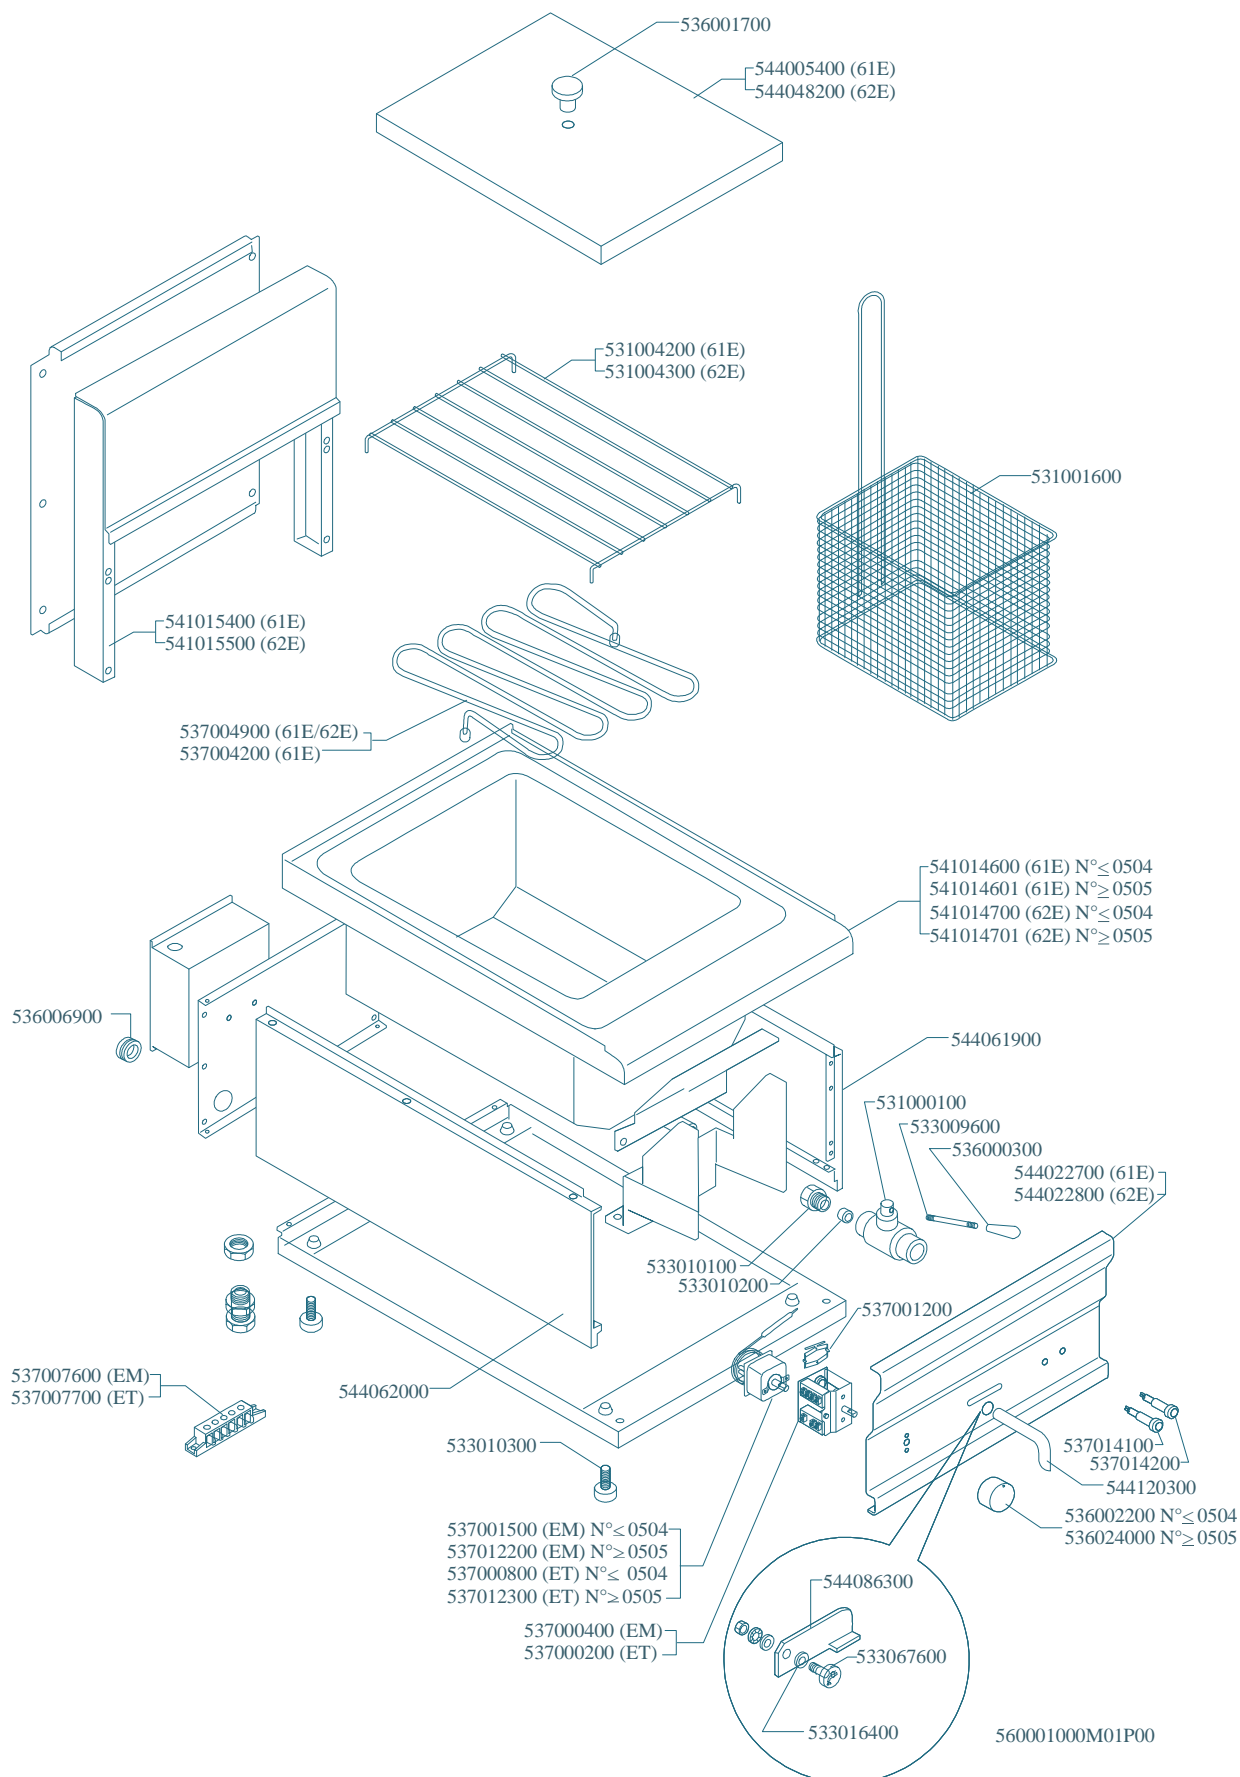

MAGIC SNACK 60

ELETTRICO / ELECTRIC / ELEKTRO / ELECTRIQUE

CP-61EM CP-62ET

Page	Pos	Code	Description
001		536001700	GRIP D.25*19*M6
001		544048200	TANK LID CP-2/62E FP-62 CP.
001		531004300	GRID CP-2E
001		531001600	EL.PASTACOOKER BASKET 100*140*135H
001		541015500	NEUTRAL SPACER 62
001		537004900	HEATING ELEMENT W2000 V230 CP
001		541014700	UPPER PLATE CP-62E
001		541014701	UPPER TOP FOR CP-62E
001		536006900	RUBBER CABLE GUIDE D.25MM.HOLE 16MM
001		544061900	RIGHT SIDE PANEL 60 LINE
001		531000100	DRAIN COCK 3/4"
001		533009600	DRAIN COCK HANDLE
001		536000300	FIXED GRIP D.15*25*M6
001		544022800	CONTROL PANEL BM/CP-2E
001		533010100	3/4 D. 18 PIPE UNION
001		533010200	BICONE 18S
001		537001200	FIXING BRACKET FOR THERMOSTAT/COMM.
001		544062000	LEFT SIDE PANEL 60 LINE
001		537007700	TERMINAL BLOCK THREEPHASE 40A
001		533010300	ADJUSTABLE FOOT M10*20 D.23
001		537014100	WHITE WARNING LIGHT 250V
001		537014200	GREEN WARNING LIGHT 250V
001		544120300	DRAIN PIPE 22 FOR COCK 3/4"G
001		536002200	KNOB 30-90°C SNACK
001		536024000	KNOB 30-90°C SNACK
001		537000800	THERMOSTAT 30-90°C THREEPHASE
001		537012300	THERMOSTAT 30/110°C THREEPHASE
001		544086300	COCK FIXING BRACKET
001		533067600	PIN FOR GRADUATED COCK BUSHING
001		533016400	COCK BUSHING
001		537000200	COMMUTATOR 1 POS. 3PHASE S.49 16A