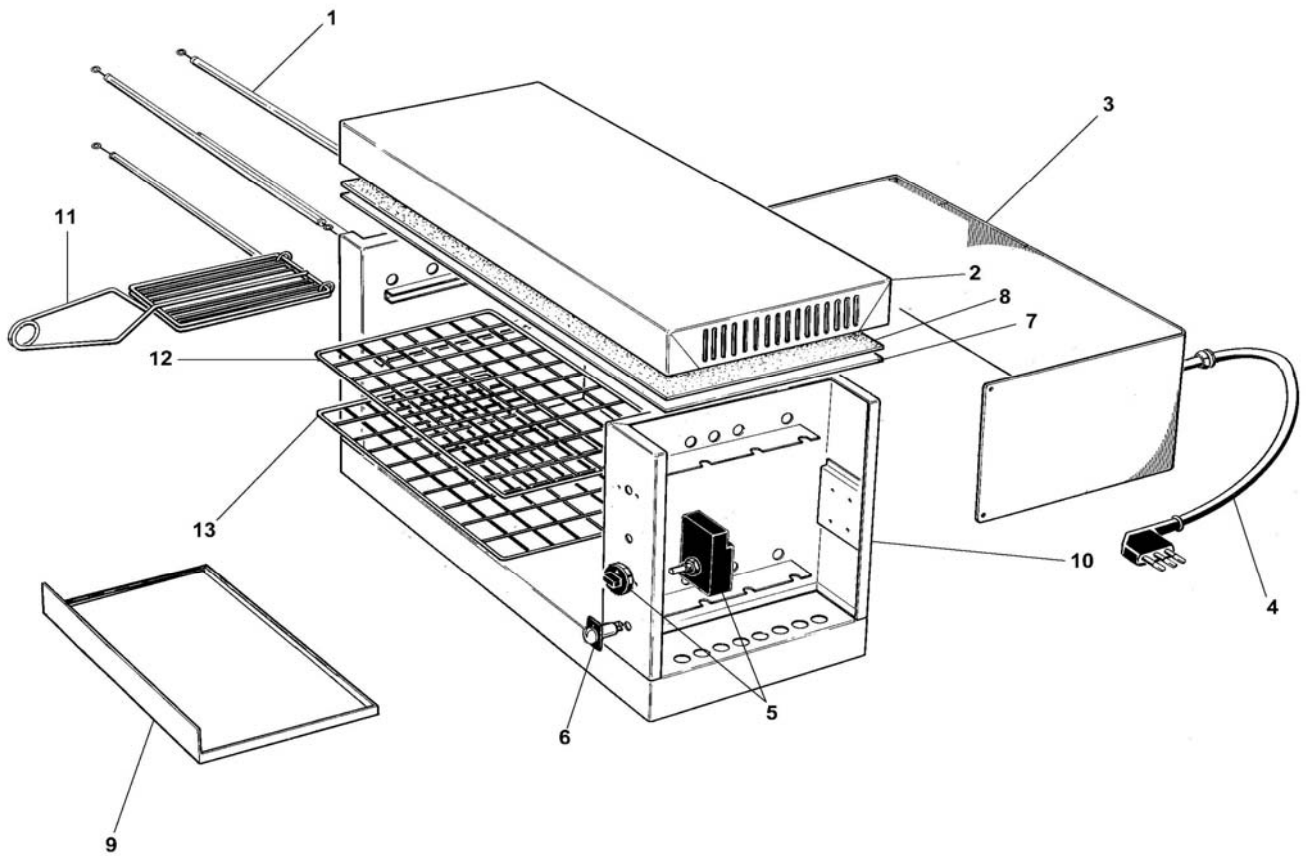

Tostiera mod.TOP3-6
Toaster mod.TOP3-6

TOSTIERA MOD.TOP3-6
TOASTER MOD.TOP3-6

Rif No	Codice Code		Caratteristiche Characteristics	Descrizione Description	
1	CO1085	☺	230V/1Ph/50-60Hz	Resistenza	Resistance
2	CO1094			Coperchio	Cover
3	CO1095		(3)	Copertura	Covering
3	CO1096		(6)	Copertura	Covering
4	SL1671		1Ph+N+Gnd	Cavo elettrico	Electric cable
5	CO1012	☺		Timer	Timer
6	CO1108		230V 2W	Lampada	Lamp
7	CO4684			Pannello	Panel
8	CO4685			Copertura	Covering
9	CO1097			Cassetto	Tray
10	CO1137		(3)	Carcassa	Housing
10	CO1138		(6)	Carcassa	Housing
11	CO1056			Pinza	Pincer
12	CO1135			Griglia	Grill
13	CO1136			Griglia	Grill