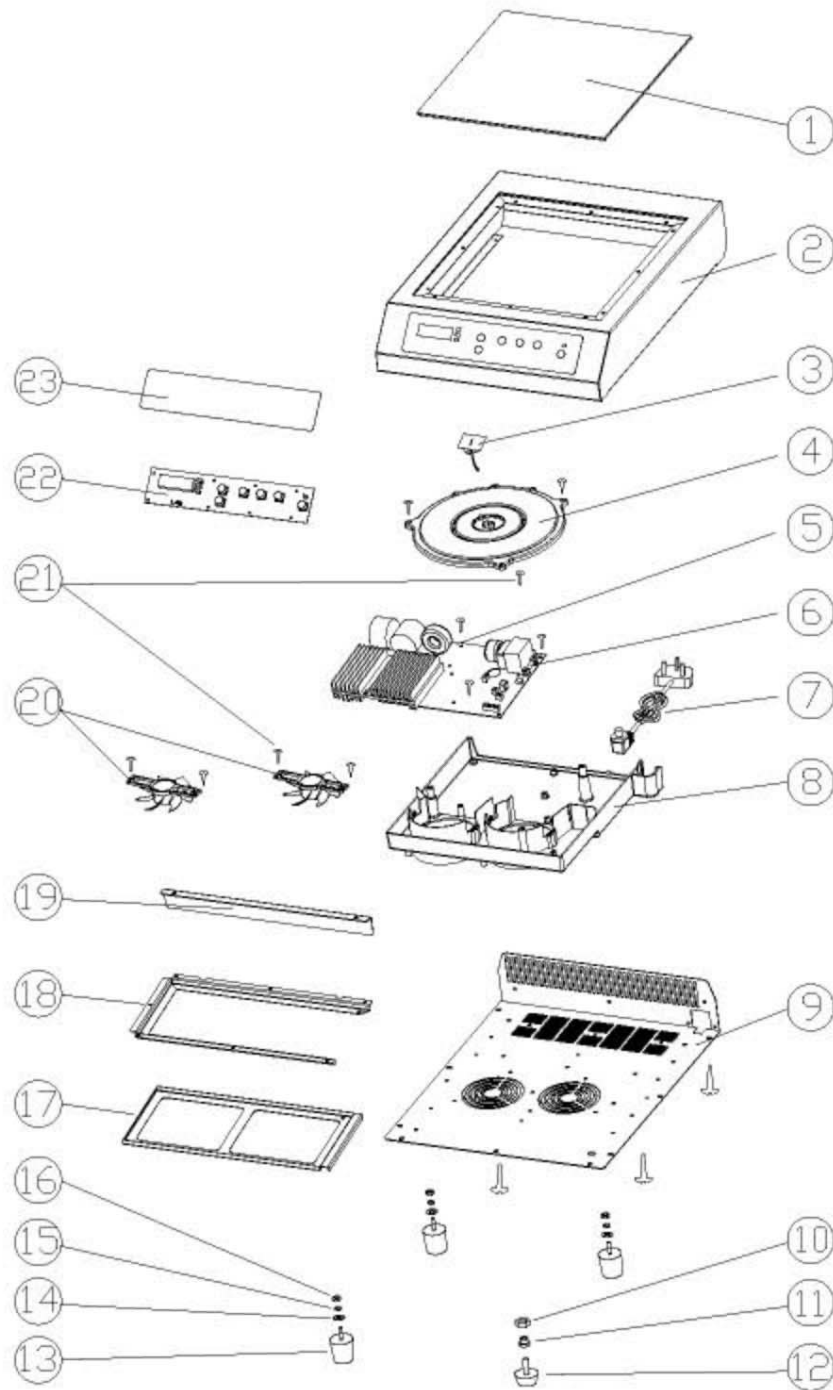

## Snackgeräte Induktionskochfläche

Artikel-Nr.  
246027 (2365 / Pro 3500)

---

### Explosionszeichnung / Ersatzteile

---

Bitte bei Ersatzteilbestellung immer Artikelnummer und Seriennummer mit angeben!

## GIC3000 & GIC3500 Exploded View Diagram

1. Ceramic plate
2. Upper housing
3. Thermal sensor
4. Wiring coil
5. Main PCB
6. Changeable Fuse
7. Power cord & plug
8. Plastic bracket
9. Lower housing
10. Nut
11. Screw
12. Adjustable rubber feet
13. Rubber feet
14. Ring
15. Spring ring
16. Nut
17. Filter
18. Filter track
19. Airflow bar
20. Fan
21. Screw
22. Control PCB
23. Control panel