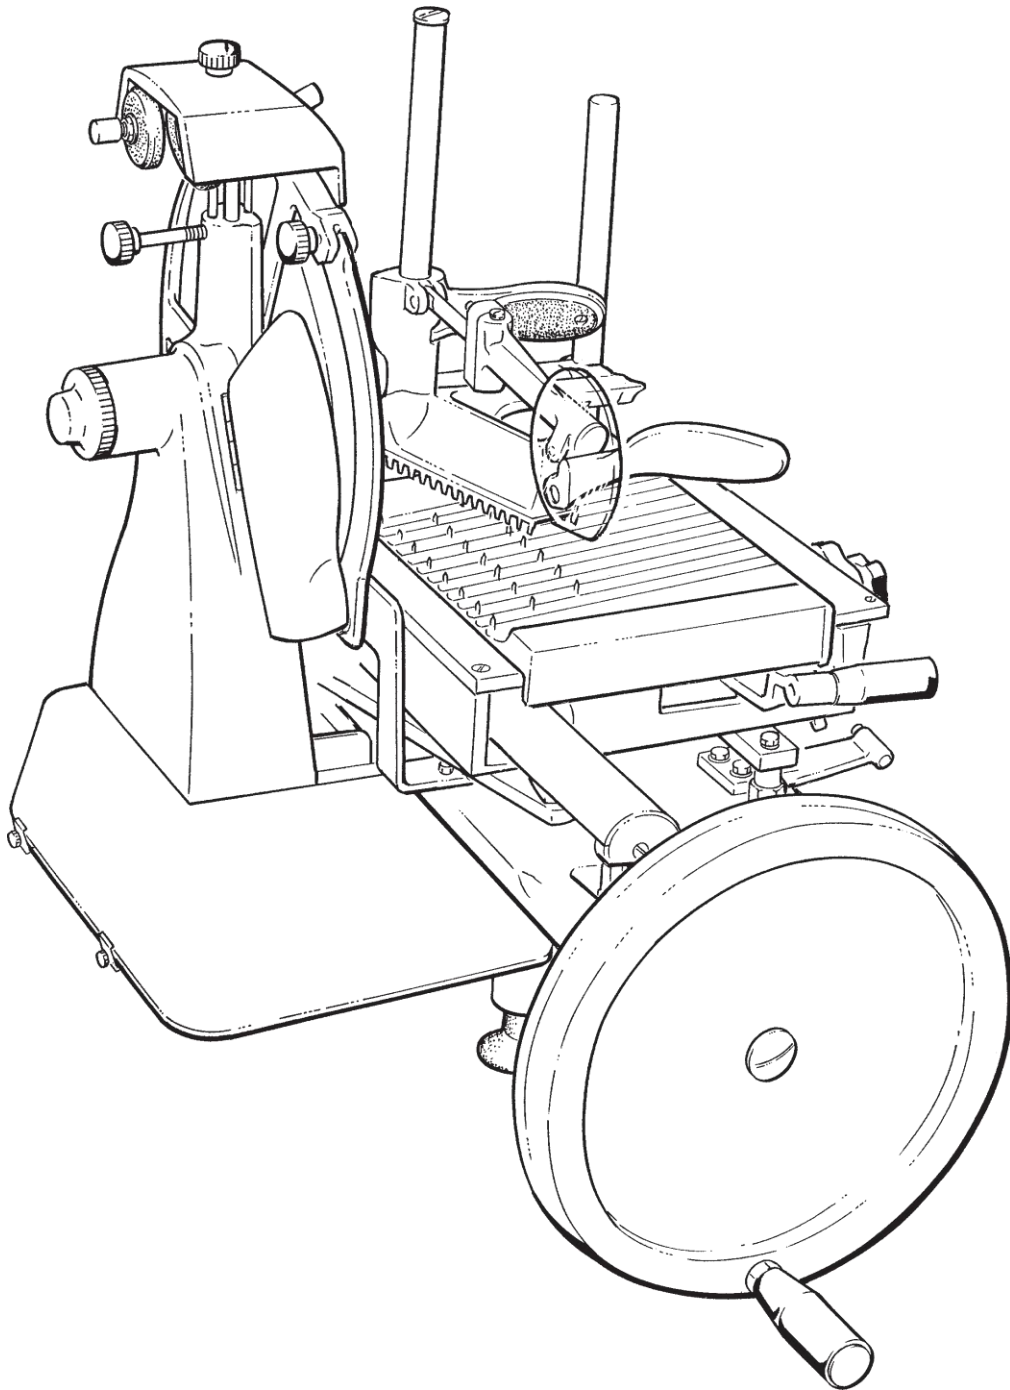

Vorbereitung Aufschnittmaschine

Artikel-Nr.
90415002 (Volano300)

Explosionszeichnung-Ersatzteilliste

Affettatrice a volano
Flyweel slicer
Trancheuse à Volant
Schneidemaschine Mit Handrad

VOLANO 300

Parti di ricambio – Spare parts
Pieces de rechange – Ersatzteile