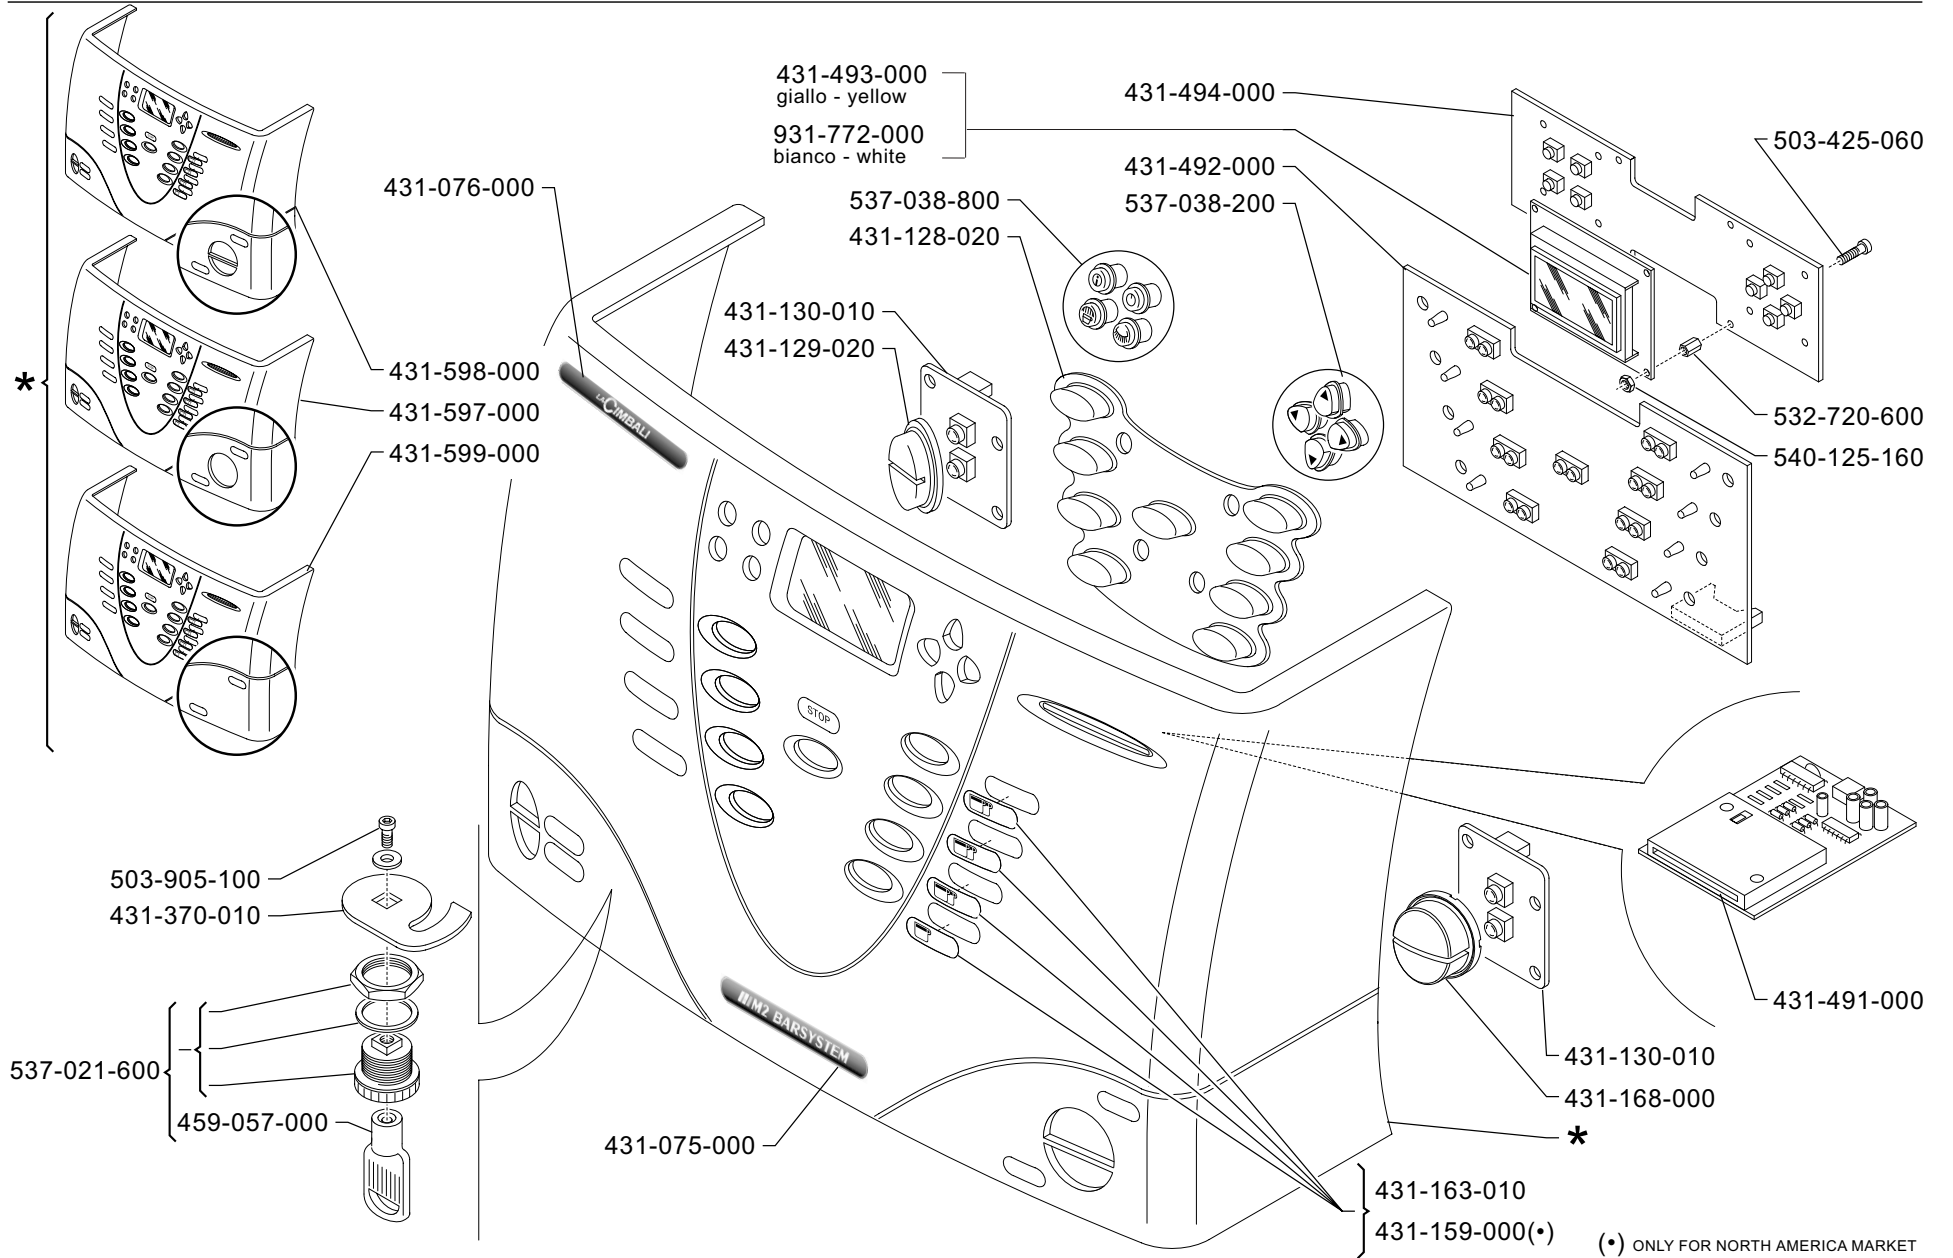

MAQUINA DE CAFE
MÁQUINA DE CAFÉ

COFFEE MACHINE
KAFFEEMASCHINE

MACCHINA PER CAFFÈ
MACHINE A CAFE

M2 BARSYSTEM **LA CIBALI**

CARROCERIA
ESTRUTURA

COACHWORK
KAROSSERIE

CARROZZERIA
CARROSSERIE

ED.
AUSGABE 04-05

TAB. CB-B03