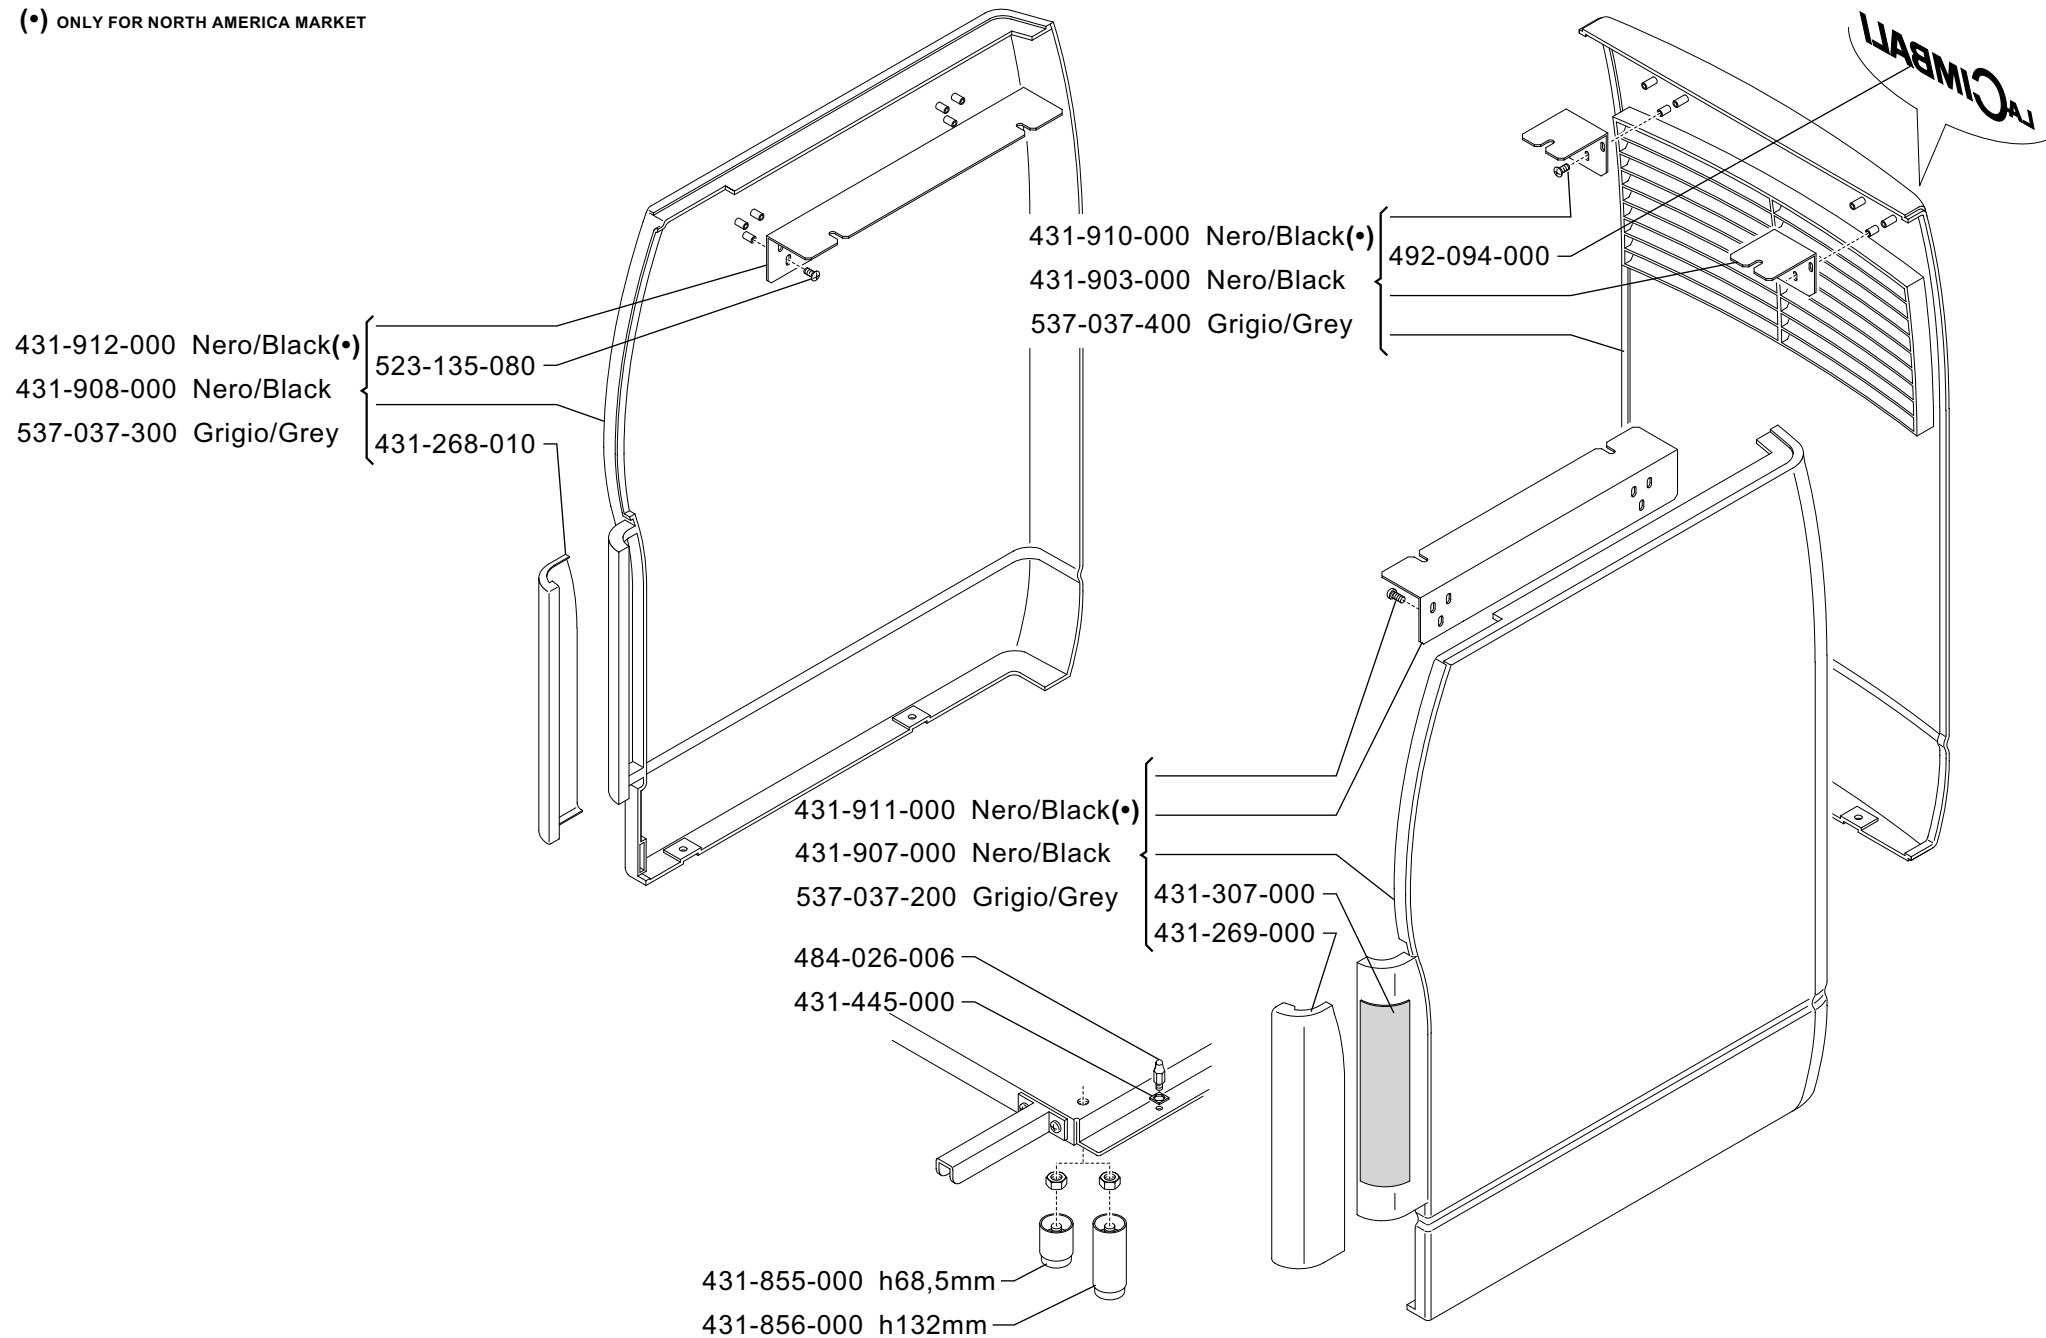

(•) ONLY FOR NORTH AMERICA MARKET

* PARTICOLARE VENDUTO A MT LINEARE
ARTICLE VENDU AU MÈTRE LINÉAIRE
ITEM SOLD PER LINEAR METER
ARTIKEL WIRD AM LAUFENDEN METER VERKAUFT
PARTICULAR VENDIDO POR METROS LINEARES
PEÇA VENDIDA POR METRO LINEAR

TAB. CB-B03

(•) ONLY FOR NORTH AMERICA MARKET

* PARTICOLARE VENDUTO A MT LINEARE
ARTICLE VENDU AU MÈTRE LINÉAIRE
ITEM SOLD PER LINEAR METER
ARTIKEL WIRD AM LAUFENDEN METER VERKAUFT
PARTICULAR VENDIDO POR METROS LINEARES
PEÇA VENDIDA POR METRO LINEAR