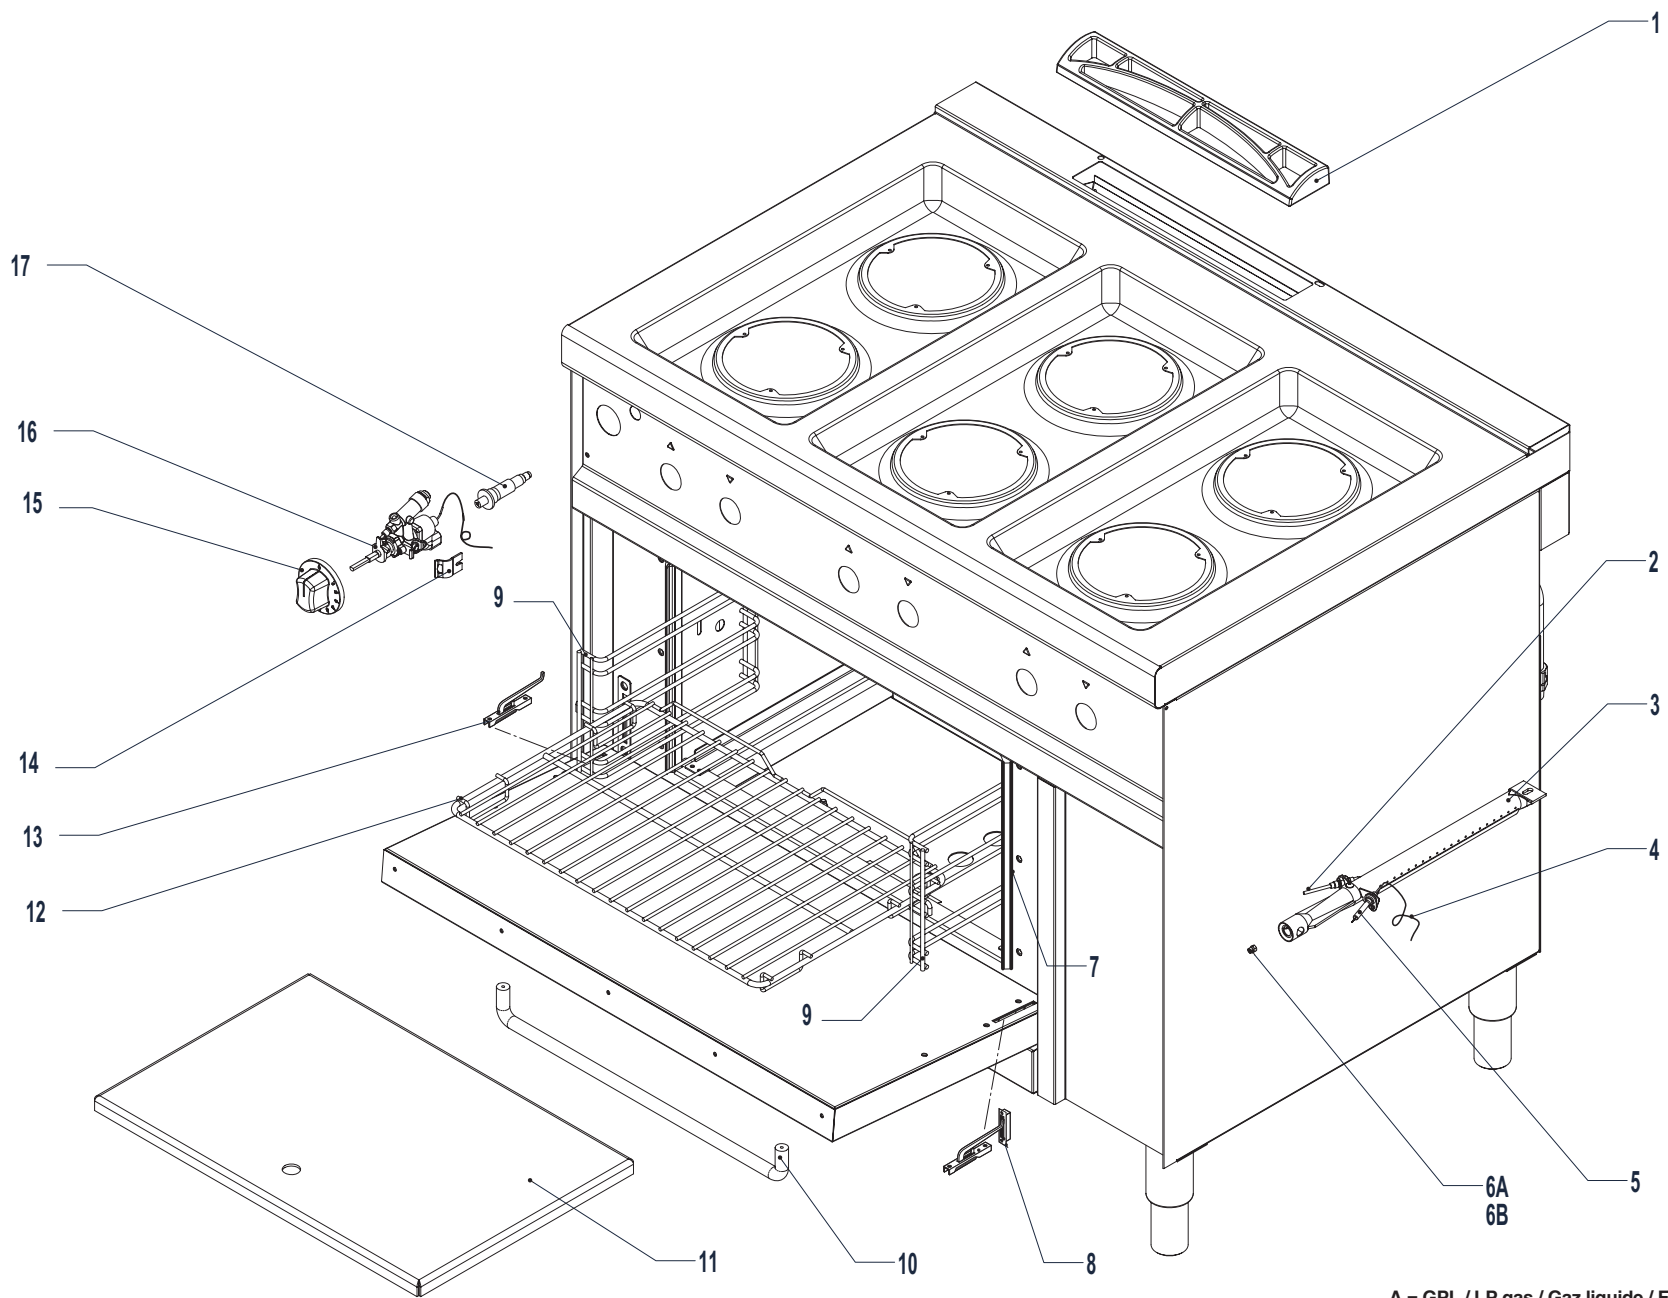

• 3E24-004	• 3E24-003
M74FFXG M76FFXG	M74FFXE M76FFXE

3E24-001

**M74F - M76F
M74FFXE - M76FFXE
M74FFXG - M76FFXG**

Pezzi/Pieces Pieces/Anzahl		Pos.	Validità dalla matricola Validity from serial number Validité du numéro matricule Gültigkeit ab der (Seriennummer)	Validità alla matricola Validity up to serial number Validité au numéro matricule Gültigkeit bis zur (Seriennummer)	Codice Code Artikel Nummer	Descrizione	Description	Description	Beschreibung
M74F M74FFXE M74FFXG	M76F M76FFXE M76FFXG								
4	6	1			AGB004ZR10	Spartifiamma	Flame spreader	Diffuseur de flamme	Flammenverteiler
4	6	2			AGB003ZR10	Supporto spartifiamma	Flame spreader support	Support diffuseur de flamme	Flammenverteiler-Halterung
4	6	3		81201683	AGB011ZR10	Candeletta	Ignition plug	Bougie	Glühkerze
4	6	4A			DGI095N09E	Iniettore GPL	LPG injector	Injecteur GPL	Gasdüse GPL
4	6	4B			DGI145N09E	Iniettore metano	Natural gas injector	Injecteur methane	Gasdüse methan
4	6	5		81201683	AGB009ZR10	Termocoppia	Thermocouple	Thermocouple	Thermoelement
4	6	6		81201683	AGB012ZR10	Tazza supporto iniettore	Injector cup support	Godet support injecteur	Gasdüse-Halterung Brennerschale
1	1	7			ATG001ZR10	Raccordo 1/2"	Fitting 1/2"	Raccord 1/2"	Anschluss 1/2"
1	1	8			M09800	Guarnizione	Seal	Joint	Dichtung
4	4	9			AVA010ZR10	Piedino	Foot	Pied	Fuss
4	6	10			AGC003ZR10	Staffa fissaggio rubinetto	Stirrup steady cock	Support fixation du robinet	Hahnbefestigungsbügel
4	6	11			DFP012A60A	Manopola	Knob	Cle de commande	Drehknopf
4	6	12			AGC005ZR10	Rubinetto gas	Gas cock	Robinet gaz	Gashan
4	6	13			M02100	Piezo elettrico	Piezo-electric ignition	Piezo électrique	Piezoelektrischer Zünder
2	3	14			DFG001ZV10	Griglia	Grid	Grille	Rost
4	6	3	81201684		AGB019ZR10	Candeletta	Ignition plug	Bougie	Glühkerze
4	6	5	81201684		AGB017ZR10	Termocoppia	Thermocouple	Thermocouple	Thermoelement
4	6	6	81201684		AGB020ZR10	Tazza supporto iniettore	Injector cup support	Godet support injecteur	Gasdüse-Halterung Brennerschale