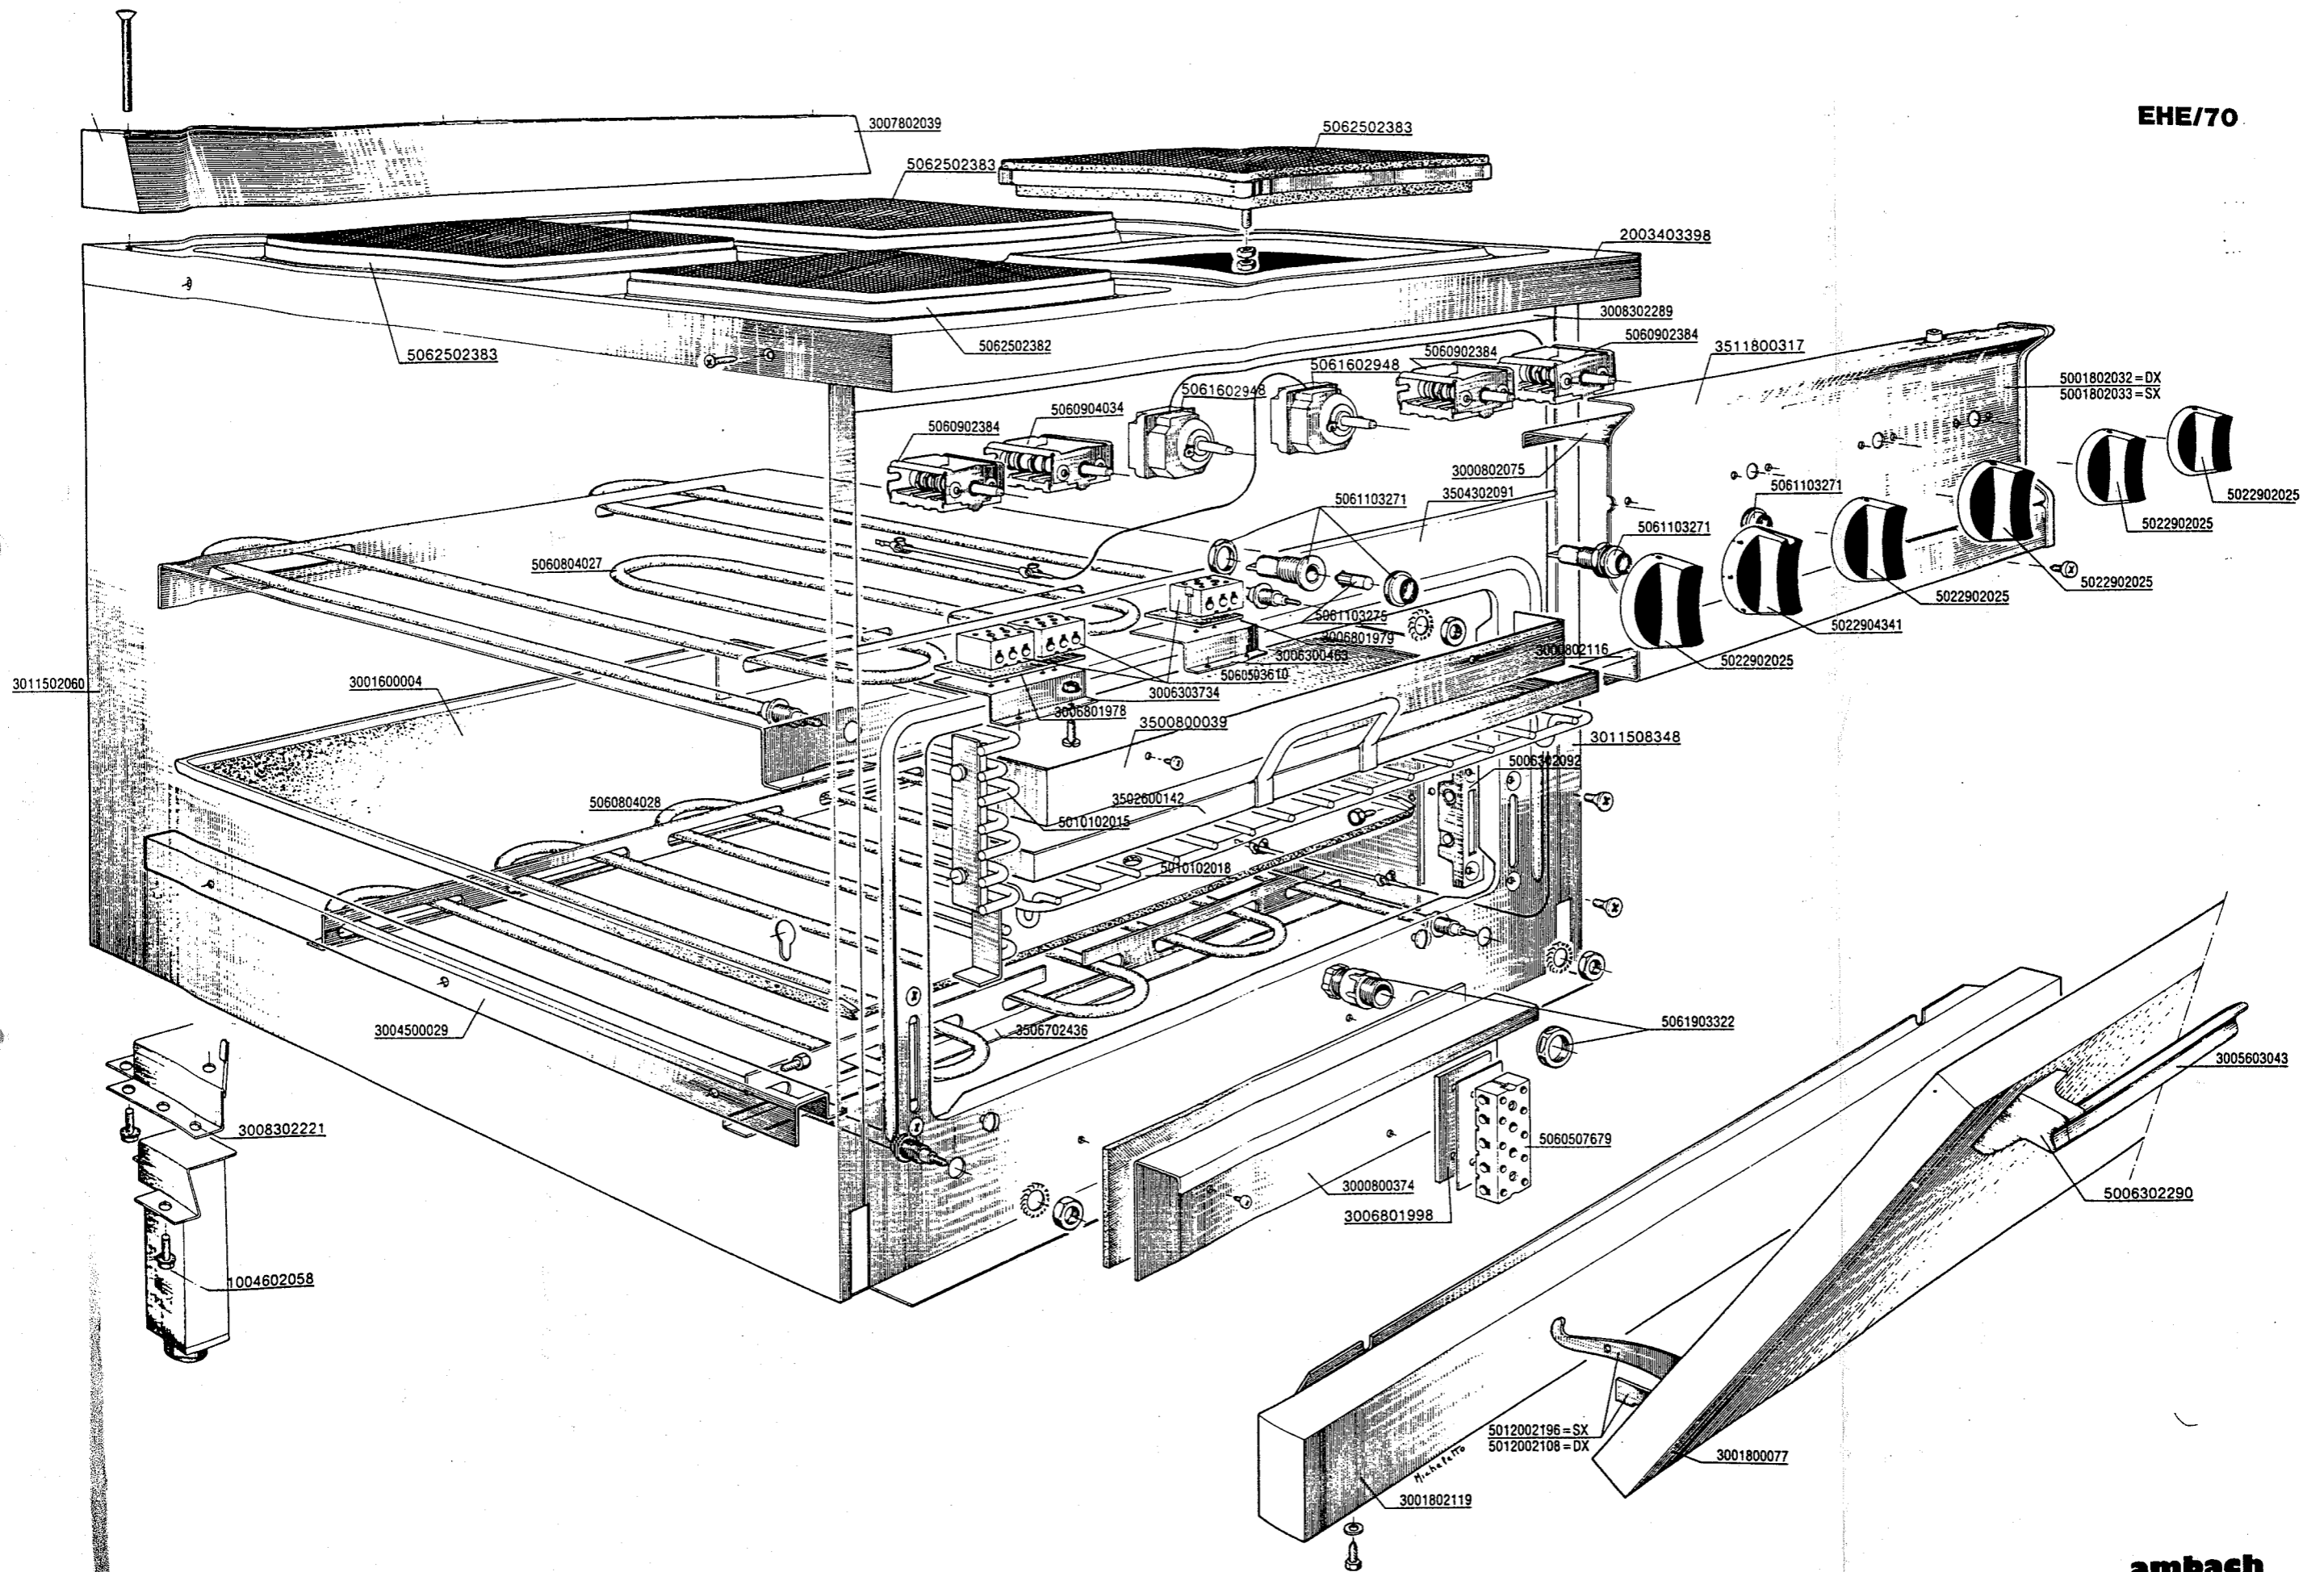

EHE/70

ambach

	ERSATZTEILLISTE	LISTA PARTICOLARI	LIST OF PARTS	LIST DES COMPOSANTS	26.C7.91
	ELEKTROHERD 4 PL.	CUCINA ELETTRICA	ELECTRIC RANGE	CUISINIERE ELECTIQUE	EHE/70 PAG. 1
COD.	BESCHREIBUNG	DESCRIZIONE	DESCRIPTION	DESCRIPTION	QUANT.
1013504080	KABELSATZ	IMPIANTI CAVI ACCENSIONE	LIGHTING WIRING ASSY.	INSTALLATION CABLES ALLUMAGE	EHE/70 1
2003403398	EINFASSUNG	PIANO CUTTURA	HOB	PLAN CUISSON	EH/70 1
3000800374	ABDECKUNG ANSCHL.	LAMIERA PROTEZIONE	GUARD PLATE	TOLE POTECTRICE	EB/70 1
3000802075	ABDECKUNG SCHALTER	CRUSCOTTO COMMUT.	SWITCH PANEL	TABEAU COMMUT.	EHE/70 1
3000802116	ABDECKUNG SCHALTBL.	CRUSCOTTO PANNELLO COM.	CONTROL PANEL	TABEAU PANNEAU	COM.S/70 1
3000802217	ABDECKUNG FÜHLER V.	PROTEZIONE BULBO A.	PROBE COVER FRONT	PROTEZIONE SONDE AVT.	GHE/GZE/70 1
3000802219	ABDECKUNG FÜHLER U.	PROTEZIONE BULBO I.	PROBE COVER BOTTOM	PROTEZIONE SONDE INT.	GHE/GZE/70 1
3001600004	BODEN BACKROHRTÜHR	FONDO FORNO	OVEN BOTTOM	FOND FOUR	EB/70 1
3001602095	BODENISOLIERUNG	FONDO	BOTTOM	FOND	EB/70 1
3001800077	BLLENDE BACKROHRTÜR	BOMBATO PORTINA F.	OVEN DOOR SECTION GB/EB/70	PORTE BOMBEE DVT	B/EB/70 1
3001802119	BLLENDE FASSADE U.	CRUSCOTTO FACCIATA	FRONT CONTR. PANEL EB/70	TABEAU DEVANT	EB/70 1
3004500029	SCHIENE GUSSBODEN	GUIDA FONDO GHISA	BOTT.GUIDE CAST FE GB/EB/70	GUIDE FOND FONTE	GB/EB/70 2
3005603043	GRIFF TÜR 525mm	MANIGLIA PORT.	DOOR HANDLE	POIGNEE PORT.525mm	GB/EB/70 1
3005603167	GRIFF BACKBLECH	MANIGLIA BAC. FORNO	OVEN TRAY HANDLE	POIGNEE BASSIN FOUR	S/70/85 2
3006300463	HALTER KLEMME	SUPPORTO MORSETTIERA	TERMINAL BLOCK SUPPORT	SUPPORT BORNE	1
3006301507	HALTER VERBINDUNG	SUPPORTO	SUPPORT	SUPPORT	S/70 2
3006303734	HALTER KLEMME	SUPPORTO MORSETTIERA	TERMINAL BLOCK SUPPORT	SUPPORT BORNE	1
3006701128	ISOLIERBLECH E. PL.	LAMIERA ISOLANTE PIASTRA ELT.	HOTPLATE INSULATING PLATE.	TOLE ISOLANTE PLAQUE ELECT.	1
3006702284	ISOLIERBLECH MANT.	MANTELLINO ISOLANTE	INSULATING JACKET	MANTEAU ISOLANT	1
3006702286	ISOLIERBLECH H.	LAMIERA ISOLANTE POSTERIORE	REAR INSULATING PLATE	TOLE ISOLANTE ARRIERE	1
3006801978	ISOLIERPLATTE KLEMME 5-6 P.	ISOLAZIONE	INSULATION 5-6 POLE G	ISOLATION 5-6 POLY G	1
3006801979	ISOLIERPLATTE KLEMME 3-POLIG	ISOLAZIONE MORSETTO 3 POLI	INSULATION TERMINAL 3 POLE	ISOLATION BORNE 3 POLES	1
3006801998	ISOLIERPLATTE KL. 3+4 POLIG	ISOLAZIONE MORSETTO 3+4 POLI	INSULATION TERMIN. 3+4 ATT.	ISOLATION BORNE 3+4 POLES	1
3007802039	KAMIN	CAMINO	FLUE	CHEMINEE	S/70 1
3008302221	TRÄGER OHNE FÜSSE	SUPPORTO SENZ. PIED.	SUPT. WITHOUT FEET S/70	SUPPORT SANS PIED	4
3008302289	TRÄGER LÄNGS VORNE	PROFILO LONG.	LONG. SECTION	PROFIL LONG.	S/70 1
3009702172	RÜCKWANDA.	SCHIENA	BACK	DOS	1
3010704031	RINNE	CANALETTO	DUCT	CANNELURE	S/35-105 1
3011502060	SEITENWAND LINKS	FIANCO SINISTRO	LH SIDE	COTE GAUCHE	GHG/EHE/70 1
3011508348	SEITENWAND RECHTS	FIANCO DESTRO	RH SIDE	COTE DROIT	GHG/EHE/70 1
3011802079	SCHALTBLLENDE	PANNELLO COMANDO	CONTROL PANEL	PANNEAU COMMAND	EHE/70/2 1
3014201847	VERSTÄRKUNG TÜR	RINFORZO PORTINA	DOOR STIFFENER	RENFOUR PORTE	GB/EB/70 1
3060200041	KABELBRÜCKE	PONTE CAVI	WIRING BRIDGE	PONT CABLES	HE/EH 3
3500800039	ABDECKUNG ELT. A.	LAMIERA PROTEZIONE	GUARD PLATE	TOLE PROTECTICE	EB/70 1
3502600142	BACKBLECH	BACINELLA FORNO	OVEN BASIN	BASSIN FOUR	S/70/85 1
3504302091	FASSADE BACKROHR	FACCIATA FORNO	OVEN FACE	DAVANT FOUR	GB/EB/70 1
3505702103	GEGENBLLENDE TÜR	CONTROBOMBATO PORT.	DOOR COUNTER-SECT.	INTERIEUR PORTE	GB/EB/70 1
3506700139	ISOLIERBLECH PL.	LAMIERA ISOLANTE PIASTRA	HOTPLATE INSULATING PLATE	TOLE ISOLANTE PLAQUES	2
3506702436	ISOLIERBLECH	LAMIERA ISOLANTE	INSULATING PLATE	TOLE ISOLANTE	1
3508302043	TRÄGER FUSS VIERKANT	PORTANTE PIEDE QUADRO	PANEL BASE SUPPORT	PORTANT PIEDCARRES	S/70 4
3508600027	BACKROHR ELEKTRO	FORNO ELETTRICO	FORNO ELETTRICO	FOUR ELECTRIQUE	EB/70 1
3511800317	SCHALTBLLENDE	PANNELLO COMANDO	CONTROL PANEL	PANNEAU COMMANDE	EHE/70/2 1
5001802032	BLLENDE ABSCHLUSS R.	TERMINALE CRUSCOTTO DX	PANEL END-PIECE RH S/70	EXTREMIDE TABLEAU DRTE	1