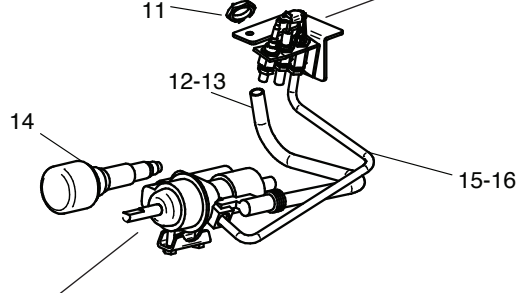

Listino componenti per pagina 3

1	186687	PANNELLO ISOLANTE PANNEAU ISOLANT ISOLIERUNGSPANEL INSULATING PANEL	
2	186688	PANNELLO ISOLANTE PANNEAU ISOLANT ISOLIERUNGSPANEL INSULATING PANEL	
4	RTBF900054	VISORE VISUALISATEUR SICHTGERAET DISPLAY	
5	186315	BRUCIATORE BRULEUR BRENNER BURNER	
6	INIETTORE	VEDI MANUALE UGELLI VOIR MANUEL GICLEURS SIEHE DÜSENTABELLE SEE HANDBOOK NOZZLES	
7	RTC900005	C/DADO SUPPORTO INIETTORE ECROU POUR SUPPORT GICLEUR BEFESTIGUNGSMUTTER DÜSENTRÄGER LOCK NUT	
8	RTC900337	SUPPORTO INIETTORE SUPPORT INJECTEUR DÜSENTRÄGER INJECTOR SUPPORT	
9	RTC900584	REGOLATORE ARIA BRUCIATORE REGULATEUR DE L'AIR BRULEUR BRENNER-LUFTREGLER AIR REGULATOR BURNER	
10	RTC900012 <u>Recommended spare parts</u>	BICONO D.10 BICONE D.10 QUETSCHRING D.10 BICONE D.10	
11	RTC900297 <u>Recommended spare parts</u>	CALOTTA D.10 ÇALOTTE D.10 ÜBERWURFMUTTER D.10 NUT D.10	
12	186231	TUBO ALIMENTAZIONE BRUCIATORE TUBE DE DISTRIBUTION BRÛLEUR BRENNERVERSORGUNGSRÖHR FEEDING PIPE FOR BURNER	
14	RIC0004096 <u>Recommended spare parts</u>	GRUPPO PIEZO + CAVO ACCENSIONE PIEZO IGNITION + CABLE D'ALLUMAGE KIT PIEZOZÜNDER + ZÜNDKABEL PIEZO IGNITION + LIGHTING CABLE	
15	186230	TUBO PILOTA BRUCIATORE TUBE VEILLEUSE BRÛLEUR PILOTBRENNER BURNER PILOT PIPE	
17	167184 <u>Recommended spare parts</u>	BRIGLIA RUBINETTO VALVOLATO BRIDE SOUPEPE DE SECURITE ZUGHEL SAFETY VALVE BRIDLE	
18	168005 <u>Recommended spare parts</u>	TERMOSTATO GAS THERMOSTAT GAZ GAS THERMOSTAT GAS THERMOSTAT