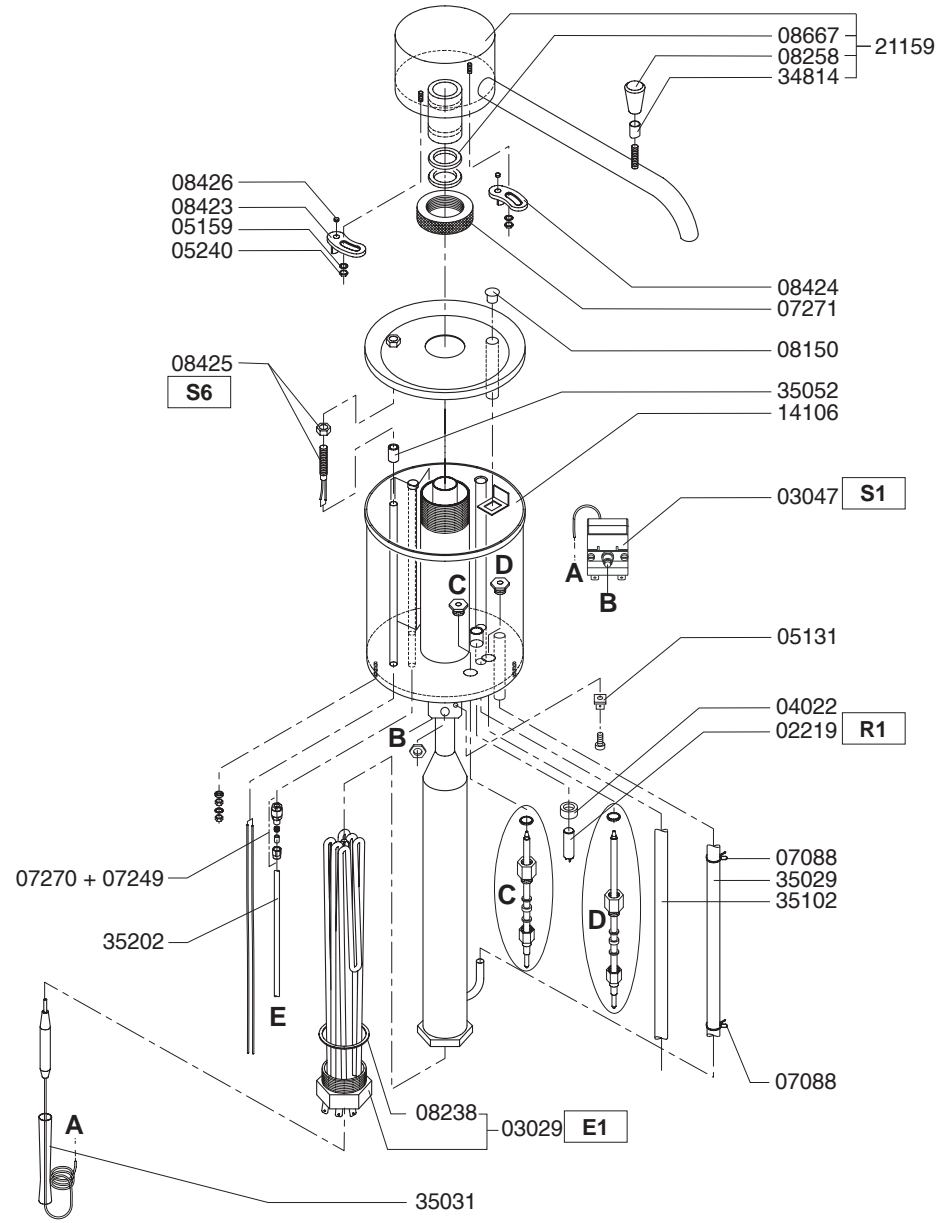

Type : FC GL 2x20 - 3N~400V
 Artikel : 10013

From mach.nr. : 1H07909
 Date : 11/98

Page : 3-5
 Rev. : 1 28-03-02

Drawer : A.V.
 Date : 18-05-01

Rated voltage : 3N~ 400V 50Hz 9800W

Spare Parts Info

***** **Animo** *****
Assen - Holland

Type : FC GL 2x20 - 3N~400V	From mach.nr. : 1H07909	Page : 4-5	Drawer : A.V.
Artikel : 10013	Date : 11/98	Rev. : 1 28-03-02	Date : 18-05-01
Rated voltage : 3N~ 400V 50Hz 9800W	Spare Parts Info	***** Animo ***** Assen - Holland	W0202001

Type : FC GL 2x20 - 3N~400V
 Artikel : 10013

From mach.nr. : 1H07909
 Date : 11/98

Page : 5-5
 Rev. : 1 28-03-02

Drawer : A.V.
 Date : 18-05-01

Rated voltage : 3N~ 400V 50Hz 9800W

Spare Parts Info

***** **Animo** *****
Assen - Holland

Type : DE 20 L - INSTALL

Artikel : 50002-50

From mach.nr. : 3G22653

Date : 09/97

Page : 1

Rev. : 3 09-09-97

Drawer : A.V.

Date : 02-11-99