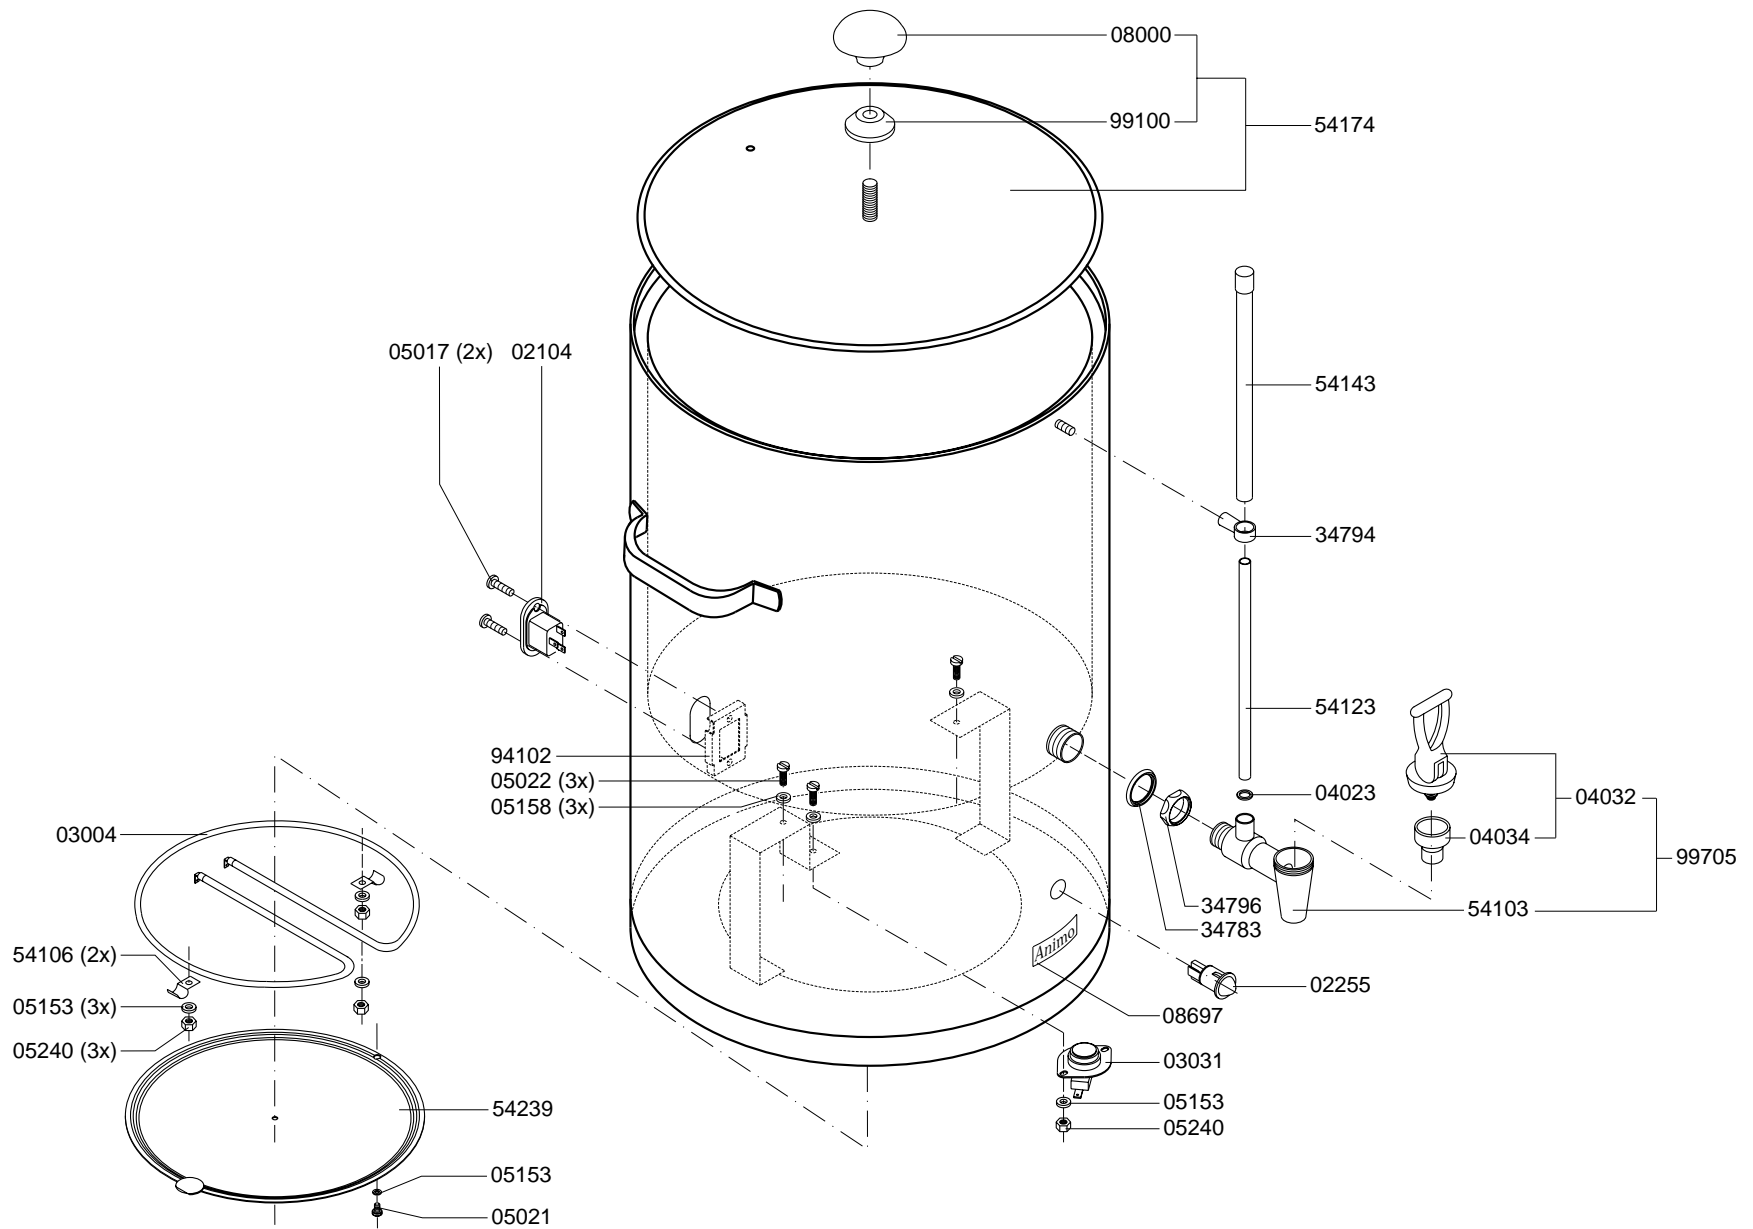

Type : FC GL 2x20 - 3N~400V
 Artikel : 10013

From mach.nr. : 1H07909
 Date : 11/98

Page : 5-5
 Rev. : 1 28-03-02

Drawer : A.V.
 Date : 18-05-01

Rated voltage : 3N~ 400V 50Hz 9800W

Spare Parts Info

***** **Animo** *****
Assen - Holland

Type : DE 20 L - INSTALL

Artikel : 50002-50

From mach.nr. : 3G22653

Date : 09/97

Page : 1

Rev. : 3 09-09-97

Drawer : A.V.

Date : 02-11-99

Rated voltage : 1N~ 220-240V 50-60Hz 385W

Spare Part Info

***** Animo *****
Assen - Holland

Type : Opzetfilter DE 20 CPL
 Artikel : 95006

From mach.nr. : 2F12081
 Date : 05/96

Page : 1
 Rev. :

Drawer : A.V.
 Date : 02-07-99