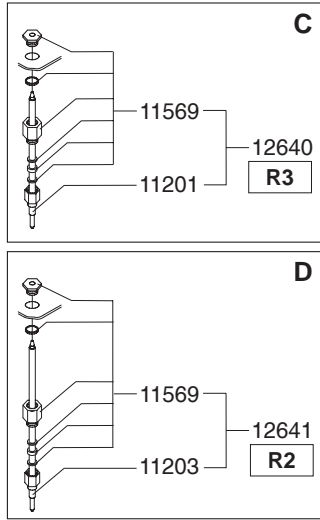

Type : FC GL 2x20 - 3N~400V
 Artikel : 10013

From mach.nr. : 1H07909
 Date : 11/98

Page : 2-5
 Rev. : 1 28-03-02

Drawer : A.V.
 Date : 18-05-01

Rated voltage : 3N~ 400V 50Hz 9800W

Spare Parts Info

***** **Animo** *****
Assen - Holland

Type : FC GL 2x20 - 3N~400V
 Artikel : 10013

From mach.nr. : 1H07909
 Date : 11/98

Page : 3-5
 Rev. : 1 28-03-02

Drawer : A.V.
 Date : 18-05-01

Rated voltage : 3N~ 400V 50Hz 9800W

Spare Parts Info

***** **Animo** *****
Assen - Holland

Type : FC GL 2x20 - 3N~400V	From mach.nr. : 1H07909	Page : 4-5	Drawer : A.V.
Artikel : 10013	Date : 11/98	Rev. : 1 28-03-02	Date : 18-05-01
Rated voltage : 3N~ 400V 50Hz 9800W	Spare Parts Info	***** Animo ***** Assen - Holland	W0202001

Type : FC GL 2x20 - 3N~400V
 Artikel : 10013

From mach.nr. : 1H07909
 Date : 11/98

Page : 5-5
 Rev. : 1 28-03-02

Drawer : A.V.
 Date : 18-05-01

Rated voltage : 3N~ 400V 50Hz 9800W

Spare Parts Info

***** **Animo** *****
Assen - Holland