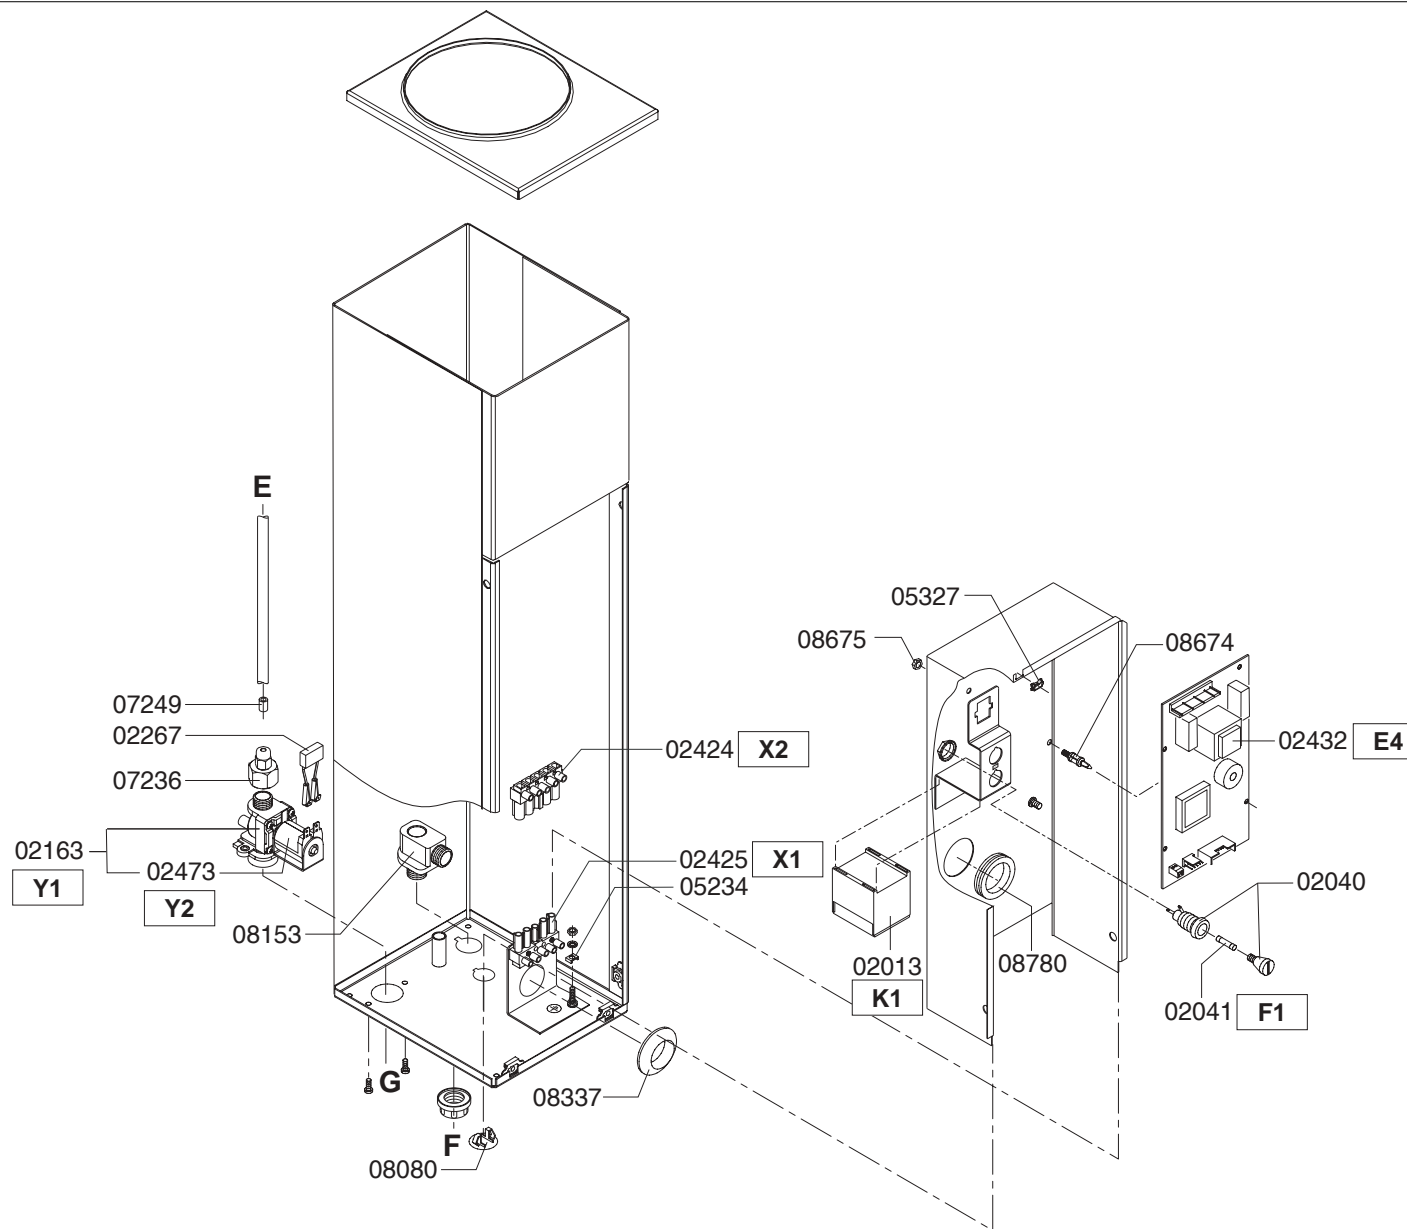

Type : FC GL 2x20 - 3N~400V
 Artikel : 10013

From mach.nr. : 1H07909
 Date : 11/98

Page : 2-5
 Rev. : 1 28-03-02

Drawer : A.V.
 Date : 18-05-01

Rated voltage : 3N~ 400V 50Hz 9800W

Spare Parts Info

***** **Animo** *****
Assen - Holland

Type : FC GL 2x20 - 3N~400V
 Artikel : 10013

From mach.nr. : 1H07909
 Date : 11/98

Page : 3-5
 Rev. : 1 28-03-02

Drawer : A.V.
 Date : 18-05-01

Rated voltage : 3N~ 400V 50Hz 9800W

Spare Parts Info

***** **Animo** *****
Assen - Holland

Type : FC GL 2x20 - 3N~400V
 Artikel : 10013

From mach.nr. : 1H07909
 Date : 11/98

Page : 5-5
 Rev. : 1 28-03-02

Drawer : A.V.
 Date : 18-05-01

Rated voltage : 3N~ 400V 50Hz 9800W

Spare Parts Info

***** **Animo** *****
Assen - Holland