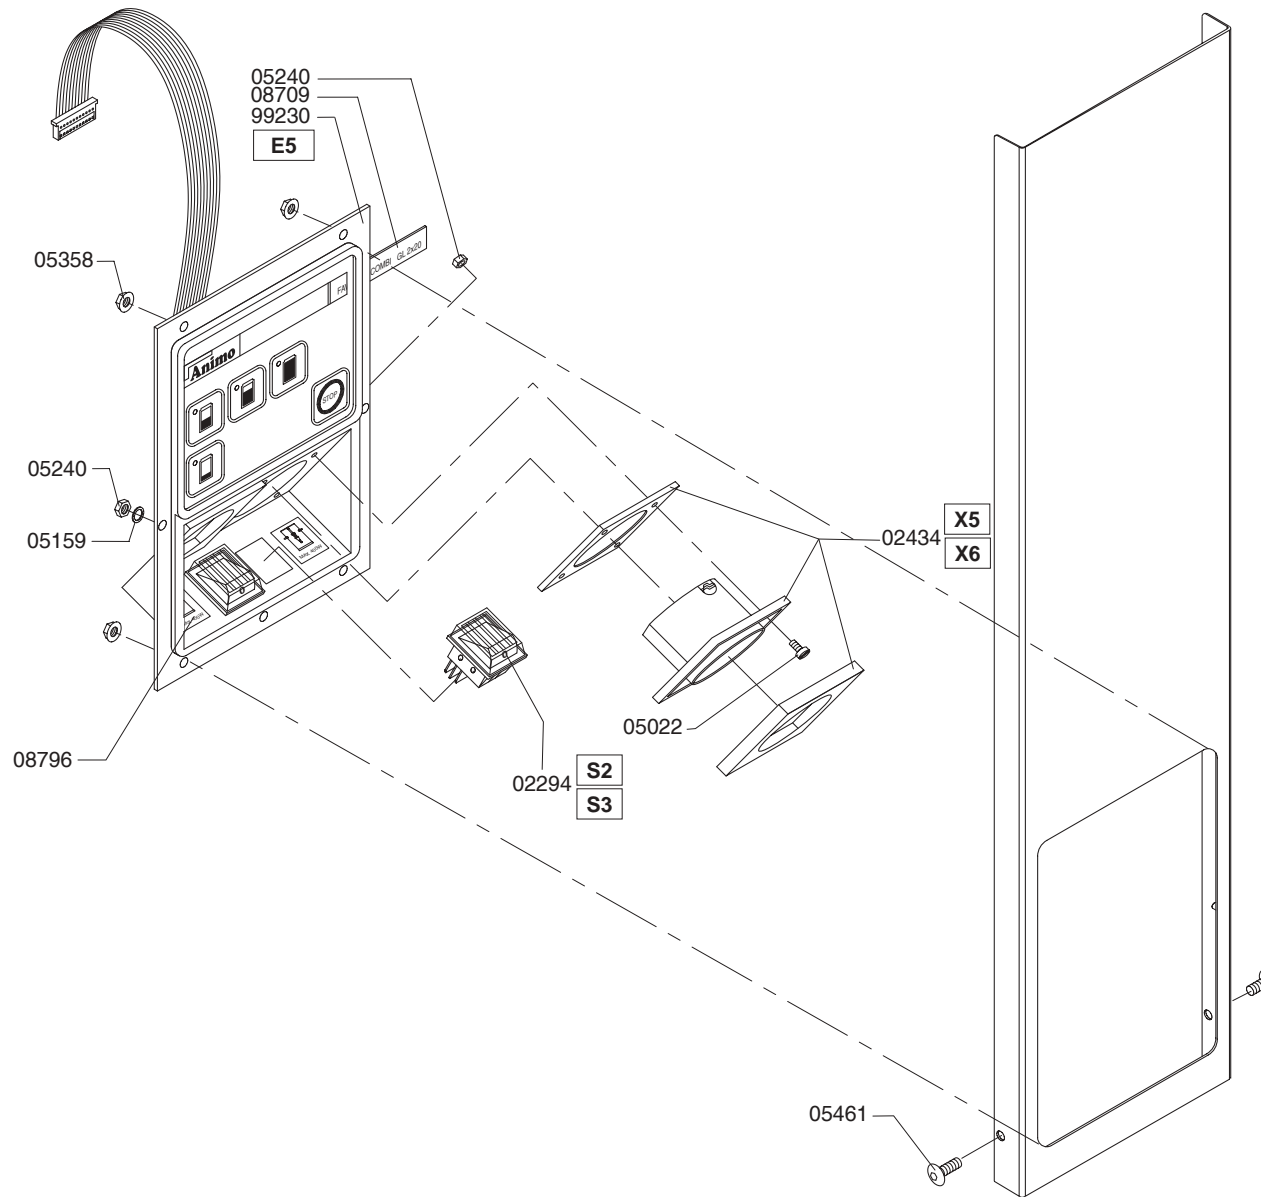

Type : FC GL 2x20 - 3N~400V
 Artikel : 10013

From mach.nr. : 1H07909
 Date : 11/98

Page : 3-5
 Rev. : 1 28-03-02

Drawer : A.V.
 Date : 18-05-01

Rated voltage : 3N~ 400V 50Hz 9800W

Spare Parts Info

***** **Animo** *****
Assen - Holland

Type : FC GL 2x20 - 3N~400V	From mach.nr. : 1H07909	Page : 4-5	Drawer : A.V.
Artikel : 10013	Date : 11/98	Rev. : 1 28-03-02	Date : 18-05-01
Rated voltage : 3N~ 400V 50Hz 9800W	Spare Parts Info	***** Animo ***** Assen - Holland	W0202001

Type : FC GL 2x20 - 3N~400V
 Artikel : 10013

From mach.nr. : 1H07909
 Date : 11/98

Page : 5-5
 Rev. : 1 28-03-02

Drawer : A.V.
 Date : 18-05-01

Rated voltage : 3N~ 400V 50Hz 9800W

Spare Parts Info

***** **Animo** *****
Assen - Holland