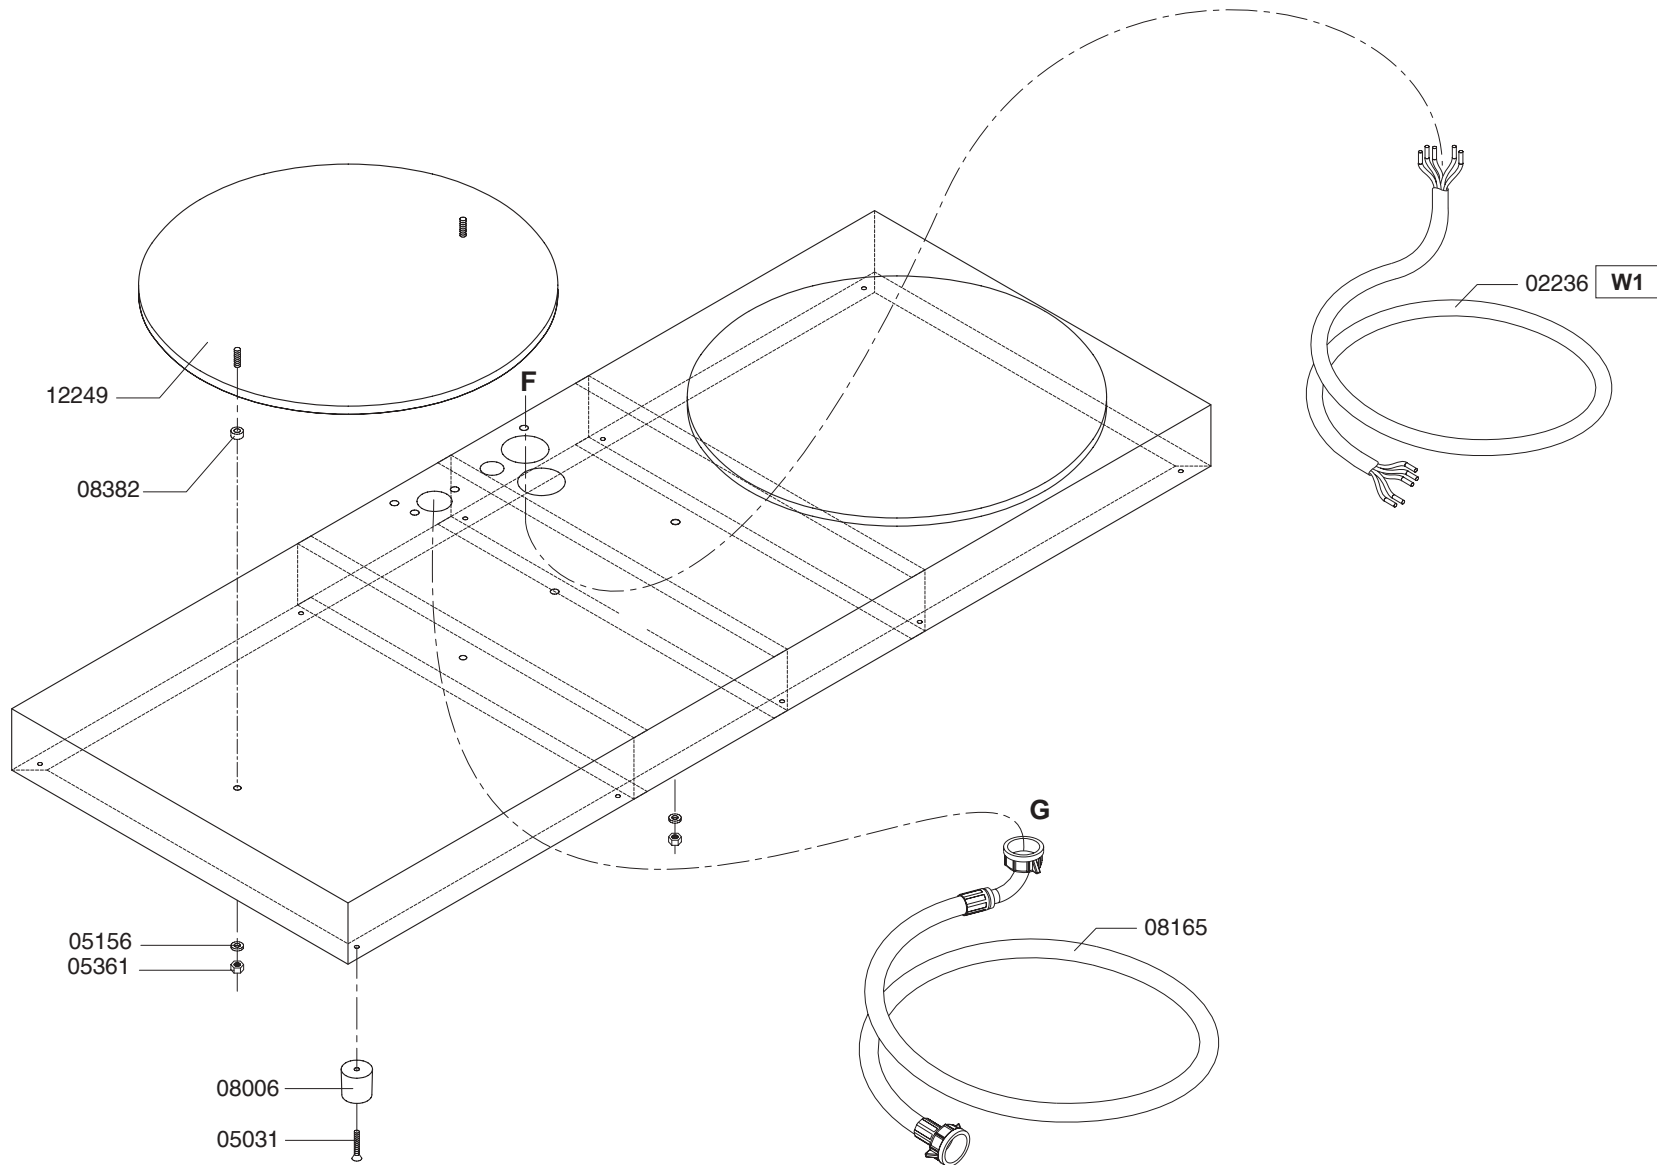

Type : FC GL 2x20 - 3N~400V
 Artikel : 10013

From mach.nr. : 1H07909
 Date : 11/98

Page : 1-5
 Rev. : 1 28-03-02

Drawer : A.V.
 Date : 18-05-01

Rated voltage : 3N~ 400V 50Hz 9800W

Spare Parts Info

***** **Animo** *****
Assen - Holland

Type : FC GL 2x20 - 3N~400V
 Artikel : 10013

From mach.nr. : 1H07909
 Date : 11/98

Page : 2-5
 Rev. : 1 28-03-02

Drawer : A.V.
 Date : 18-05-01

Rated voltage : 3N~ 400V 50Hz 9800W

Spare Parts Info

***** **Animo** *****
Assen - Holland

Type : FC GL 2x20 - 3N~400V
 Artikel : 10013

From mach.nr. : 1H07909
 Date : 11/98

Page : 3-5
 Rev. : 1 28-03-02

Drawer : A.V.
 Date : 18-05-01

Rated voltage : 3N~ 400V 50Hz 9800W

Spare Parts Info

***** **Animo** *****
Assen - Holland

Type : DE 20 L - INSTALL

Artikel : 50002-50

From mach.nr. : 3G22653

Date : 09/97

Page : 1

Rev. : 3 09-09-97

Drawer : A.V.

Date : 02-11-99