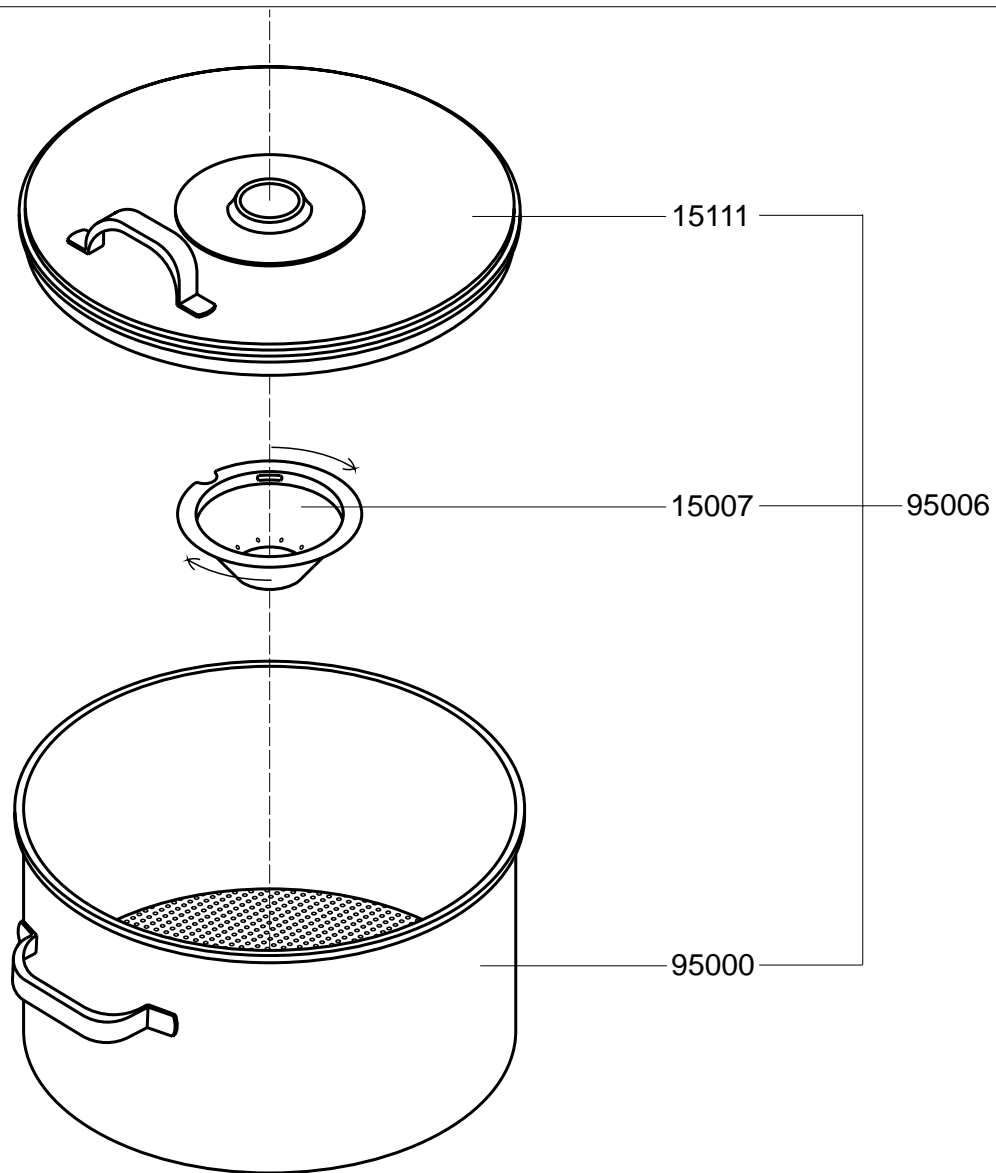

Type : DE 20 L - INSTALL

Artikel : 50002-50

From mach.nr. : 3G22653

Date : 09/97

Page : 1

Rev. : 3 09-09-97

Drawer : A.V.

Date : 02-11-99

Rated voltage : 1N~ 220-240V 50-60Hz 385W

Spare Part Info

***** Animo *****
Assen - Holland

Type : Opzetfilter DE 20 CPL
 Artikel : 95006

From mach.nr. : 2F12081
 Date : 05/96

Page : 1
 Rev. :

Drawer : A.V.
 Date : 02-07-99