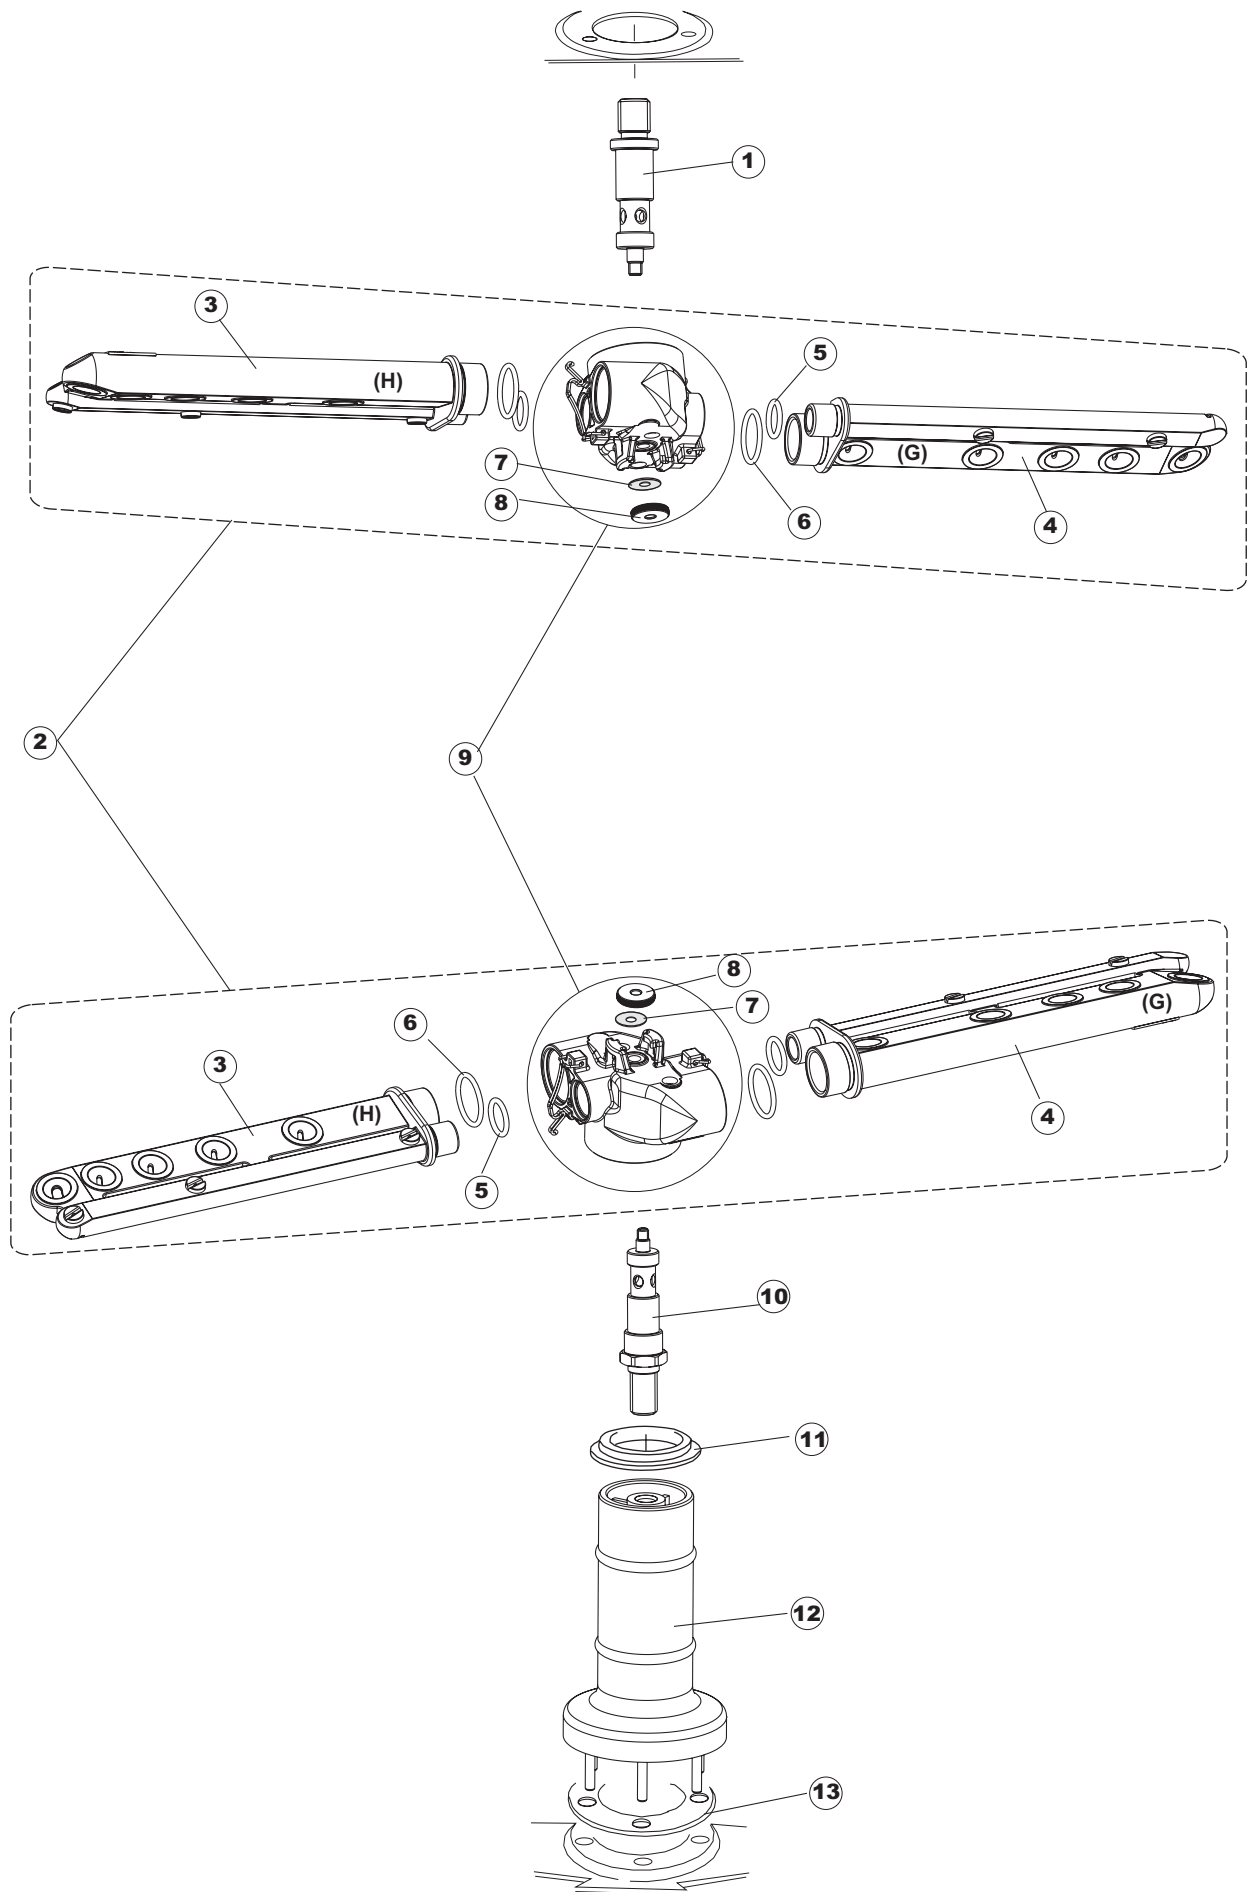

# T. 175

Seite	Position	Code	Alter Code	Beschreibung		
1	1	004147		GEHAEUSEDECKEL		
1	2	025600		NICHT IN DER PREIS LISTE		
1	3	480125		PFROPFEN, DECKEL-LINKS E50/E51/E55 BLAU		
1	4	480126		PFROPFEN, DECKEL-RECHTS.E50/E51/E55 BLAU		
1	5	999108	REB999108	GRUPPO CALAMITA PORTA 453/463/500/503		
1	6	417041	REB417041	SCHRAUBENMUTTER, TÜRANSCHLAG		
1	7	307003	REB307003	ANSCHLAG, SCHRAUBENMUTTER FÜR STAB		
1	8	304021	REB304021	STANGE, TÜRSCHIENE 50/500/453/463/503		
1	9	325036	REB325036	ZAPFEN, TÜRSCHARNIER 50		
1	10	311026		TUERWELLE MISTRAL		
1	11	311027		TUERWELLE 50 MISTRAL		
1	12	35070		GASFEDER (082643)		
1	13	999225		GRUPPO MANOVELLA 50 MISTRAL/ONYX		
1	14	437094		DICHTUNG, V-RING TÜR 50 P.B (503020)		
1	15	449049		FEDER, TÜRSTANGE HINTEN l=130 KL.3		
1	16	425007	REB425007	PLATTE, WIEGENARTIGE BEFESTIGUNG - NEUTR. NYLON		
1	17	022143		NICHT IN DER PREIS LISTE		
1	18	437095		DICHTUNG F. TUERE MISTRAL 51		
1	19	033425		WINKEL, FEST FÜR TÜRDICHTUNG 50 P.B.		
1	20	015041	REB015041	FÜHRUNG, KORB(RECHTS/LINKS)503-50		
1	21	480057	REB480057	GUMMISTÖPSEL D.14		
1	22	459004	REB459004	ROHRDURCHGANG, GUMMI DI.34		
1	23	459006	REB459006	KABELDURCHGANG, Di9/De16 22		
1	24	021109		SEITENWAND RECHTS.		
1	25	021110		SEITENWAND LINKS		
1	26	461019	REB461019	VERSTELLFUSS D30 M8		
1	27	029472		TUER KOMPLETT		
1	28	012273		FRONTTEIL, AUSS.PROFI DOPPELWANDIG		
2	1	214104		SCHUTZ KUNSTOFF		
2	2	417119		SCHRAUBENMUTTER, M3 KUNST. WEISS		
2	3	419036		ABSTANDSSTÜCK, M3		
2	4	211009		KABEL, FLAT 10 VIE X DRUCKT.SOFT TOUCH GET 5		
2	5	227084		TASTENFELD		
2	6	025545		MASK POLYESTERE		
2	7	224003	REB224003	DRUCKSCHALTER - 55/35		
2	8	224010		DRUCKSCHALTER, SICHERH. ABLASSPUMPE 110/75		
2	9	035031	REB035031	Y-VERBINDUNGSST., DRUCKSCHALTER 760		
2	10	423011	REB423011	SHELLE, FEDER		
2	11	143013	REB143013	SCHLAUCH PVC GRUEN 4X7		
2	12	220011	REB220011	* KLEMMENBRETT, 5-POLIG + ERDUNG FV.122		
2	13	459005	REB459005	KABELKLIPPS, STEAB Art.5024		
2	14	204034		KABEL, [CE] H07RNF 5x1.5x3,0mt		
2	15	211002	REB211002	KONTAKT, MAGNET. +KABEL 302N.Ocm25		
2	16	230086	REB230086	WIDERSTAND, TANK 2700W/220V-3200W/240V 22/44/50		
2	17	456015	REB456015	O-Ring 112 9.92X2.62		
2	18	463007	REB463007	FITTING, WIDERSTANDSSCHUTZ		
2	19	999160		GRUPPO BULBO SONDA VASCA		
2	20	231014		SONDE, TEMP. GET-5		
2	21	230081	REB230081	WIDER.B.4500W220/380V-5355W240/415V 22/44		
2	22	456002	REB456002	O-Ring 48x6,2		
2	23	467002	REB467002	SCHUTZ, WIDERSTAND B.651		
2	24	209021		DOSIERUNG PERISTALTIK		