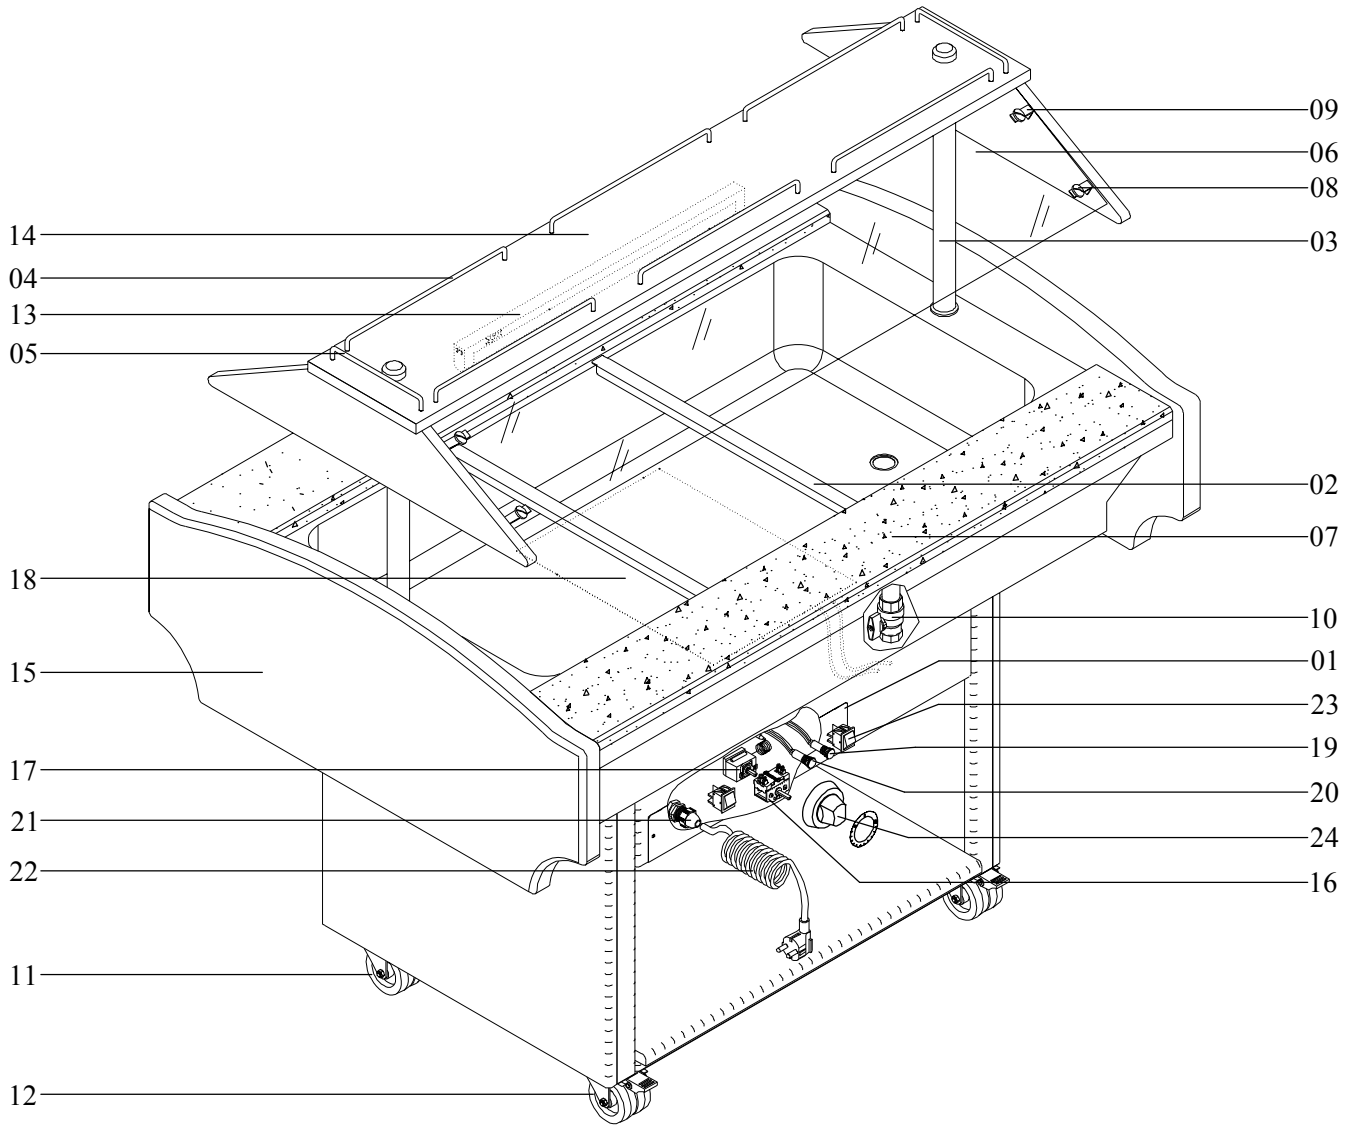

Kühlung Büfett-Insel

Artikel-Nr.
70651146 (SHBM3C)

Explosionszeichnung / Ersatzteile

Bitte bei Ersatzteilbestellung immer Artikelnummer und Seriennummer mit angeben!

Ölçek	Adet	Malzeme	MEKANİK MONTAJ		Montaj No	Resim No	Rev. No
						SHBM3000	00
	Ad Soyad	Tarih	İmza	AÇIK BÜFELER SICAK BÜFE SHBM3			
Tasarım	SABRİ AKSEN	20.05.2011					
Çizen	ÜMİT BOĞA	20.05.2011					
Kontrol	CEM H. SARIGÖL	20.05.2011					

	SICAK BÜFE	STOK KOD:	M04AB33
		MODEL:	SHBM3
		TARİH:	20.05.2011

SIRA NO	PRODUCT CODE	DESCRIPTION	PARÇA ADI	ÖLÇÜ/TİP/MODEL	MON. NO
02	R03HC51	Strip	Hazne Ara Çıtası	AISI 304	02
03	R03AZ96	Foot	Açık Büfe Stand Ayağı	AISI 304	03
04	R03AU81	Railing	Üst Korkuluk Uzun	AISI 304	04
05	R03AU82	Railing	Üst Korkuluk Kısa	AISI 304	05
06	A03BA03	Glass	Açık Büfe Camı 3	1105x260x6	06
07	A03CA13	Granite	Açık Büfe Granit 3	1110x160	07
08	A03AA22	Bolt & Nut	Cam Bağlantı Civata ve Somunu	AISI 304	08
09	A03AA23	Coupling Piece	Cam Bağlantı Elemanı	AISI 304	09
10	A01KD16	Butterfly Valve	Vana Kelebek 1" PN16		10
11	A01HT73	Castor	Tablalı Döner Çift Tek. Ø75		11
12	A01HT74	Castor (w/ Brake)	Tablalı Döner Frenli Çift Tek. Ø75		12
13	A09LB13	Armature	Bant Armatür 13W	220V	13
14	R03AC33	Stand	Açık Büfe Üst Stand 3 Ceviz	Korkuluklu	14
15	R03AC39	Wooden Panel	Açık Büfe Yan Mobilya Ceviz		15
16	A09AS32	Breaker	Şalter 0-1 Monofaze Boşluklu	220V-16 A	16
17	A09AT21	Thermostat	30-120°C Termostat	220V	17
18	A09BS11	Heating Element	Silikonlu Isıtıcı 800 W	220V Termikli	18
19	A09HK11	Signal Lamp	Kablolu Sinyal Lambası Yeşil	S100Y	19
20	A09HK12	Signal Lamp	Kablolu Sinyal Lambası Sarı	S100S	20
21	A09MA11	Fitting	Rakor Ø11 siyah	PG11	21
22	A09NS21	Cable	Spiral Ç.Kablo Fişli	3x1,5 mm ²	22
23	A09AS51	On/Off Switch	Işıklı 0-1 Anahtar	Siber	23
24	A01GB38	Knob	Bakalit düğme Servis	Serigrafı	24
25	A09MP40	Holder	Poliyeten fiş tutucu parça 40x40x25mm		25
26	A09KL10	Connector	3'lü Klemens KL100		26