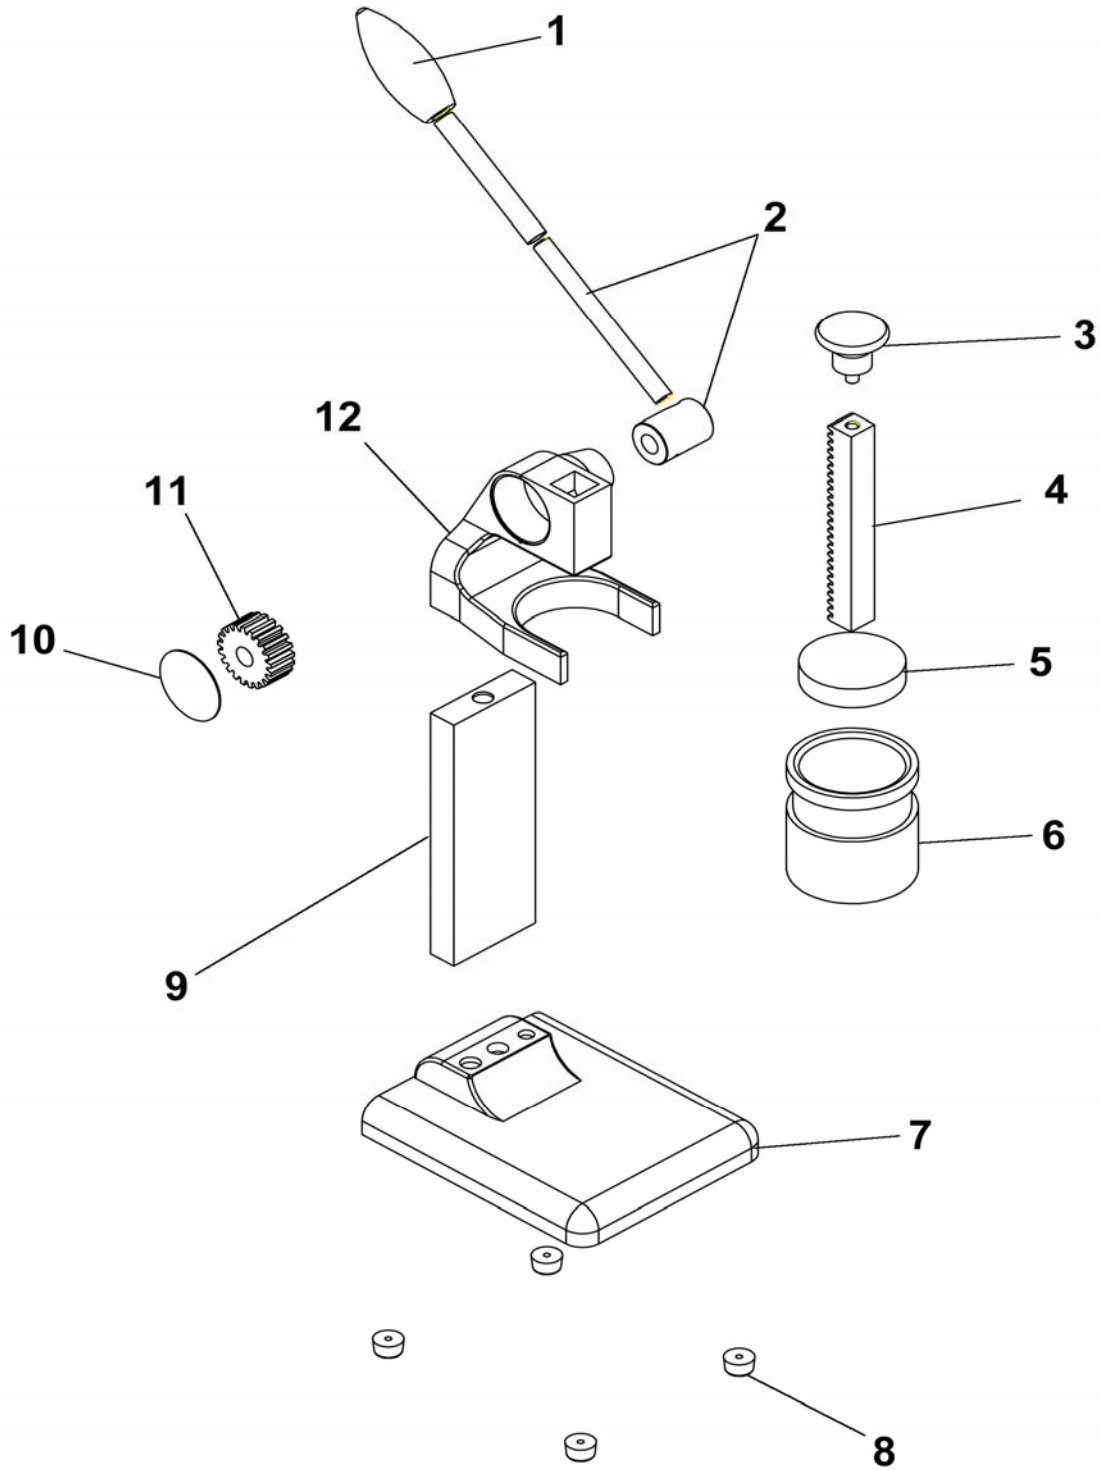

# Eis spaghetti mod.FG10 Spaghetti eis mod.FG10

**EIS SPAGHETTI MOD.FG10  
SPAGHETTI ICE MOD.FG10**

Rif No	Codice Code	Caratteristiche Characteristics	Descrizione Description
1	CO2058		Pomello Knob
2	CO2057		Leva Lever
3	CO2056		Pomello Knob
4	CO2055		Cremagliera Rack
5	CO2054		Pressore Lever press
6	CO1982	Spaghetti	Contenitore Tank
6	CO1983	Asparagi	Contenitore Tank
6	CO1984	Tagliatelle	Contenitore Tank
6	CO1985	Lasagne	Contenitore Tank
7	CO2061		Base Base
8	CO2062		Piedino Foot
9	CO2060		Supporto Support
10	CO2053		Coperchio Cover
11	CO2034	☉	Ingranaggio Gear
12	CO2059		Supporto Support