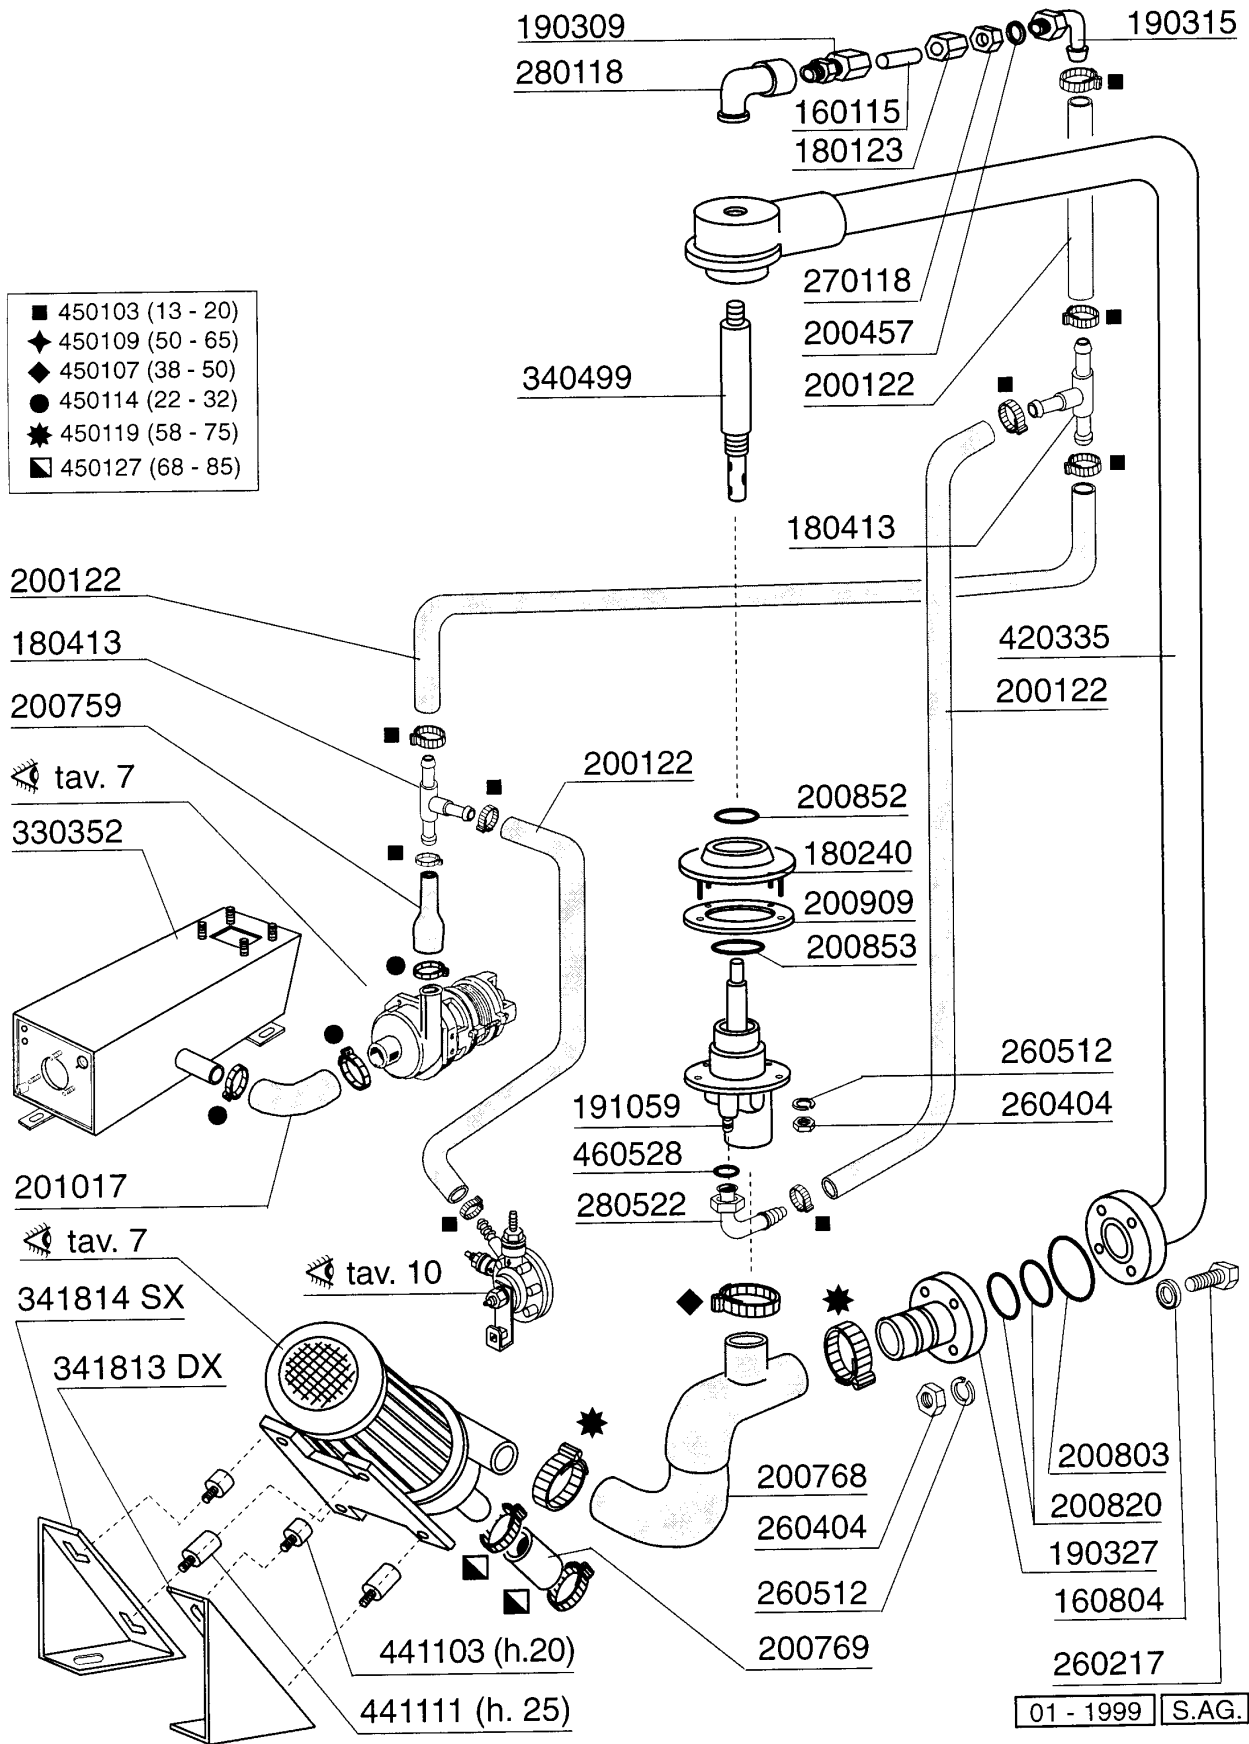

- 450103 (13 - 20)
- 450109 (50 - 65)
- 450107 (38 - 50)
- 450114 (22 - 32)
- ★ 450119 (58 - 75)
- ▣ 450127 (68 - 85)