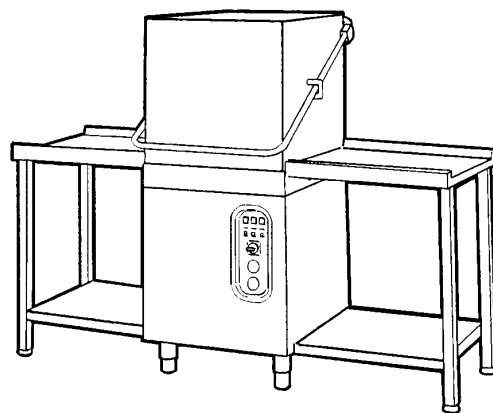

**C95BT - Korb - Durchschubmaschinen
Tafelliste**

1	Karosserie
2	Tank
3	Griff
4	Wasch-und Nachspülsäule
5	Wasch-und Nachspülarme
6	Nachspülung
7	Pumpen
8	Schalttafel
9	E-Tafel
10	Klarspülpumpe

PARTI DI RICAMBIO
PIECES DETACHEES
SPARE PARTS
ERSATZTEILE
LISTA DE RECAMBIOS

C 95 BT

9/97

C95BT - Seite 1 - Karosserie Legende

Kode	Bezeichnung	Preis
160509	Fusshalter	0
160811	Gleitring F2 18x8,5 X1 Algot	0
161110	Hintere Abdeckung S90-c85-140	0
180624	Türführung C95-c155-c165	0
190637	Führung Für "c"-tür	0
190638	Rolle Für C-türführung	0
200497	Dichtung F.türführung C85-c140	0
210203	Gummifuss 30 Mm	0
260113	Rostfr.st.te-schraube8x20 A2uni5739	0
260219	Rostf.st Tcp-schraube6x35a2 Uni6107	0
260224	Tb-schraube 6x15 B23-10-11-12	0
260312	Schraube Tsp 4x16	0
260418	Selbst-sichernde Mutter M4	0
260502	Flachscheibe D.4	0
260530	Rostfr.stahl Scheibe 7x22x2	0
310212	Blindmutter M6 Schwarz Nylon	0
321928	Platte F. Fuehrungen C140	0
322117	Korbführung C95-c155	0
331835	Winkel Für Magnet C165	0
341526	Haube C95-c155	0
351310	Linke Panel C95-c155	0
351314	Rechte Panel C95-c155	0
390170	Hintere Abdeckung	0
411002	Dauermagnet 24x12	0