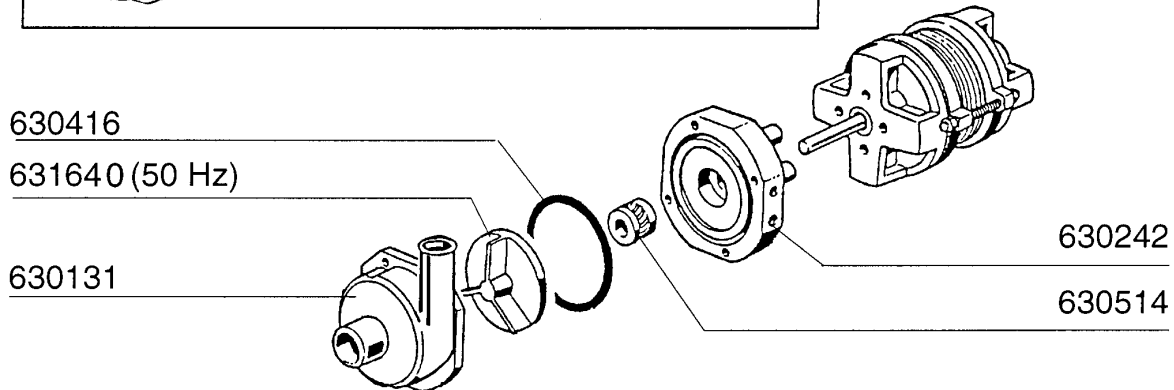

**POMPA A PRESSIONE - AUGMENTATION PRESS. EAU
RINSE BOOSTER PUMP - DRUCKERHOEHUNGS PUMPE - BOMBA AUMENTO PRESION
Kw 0,073**

100747 220/240 V 50 Hz