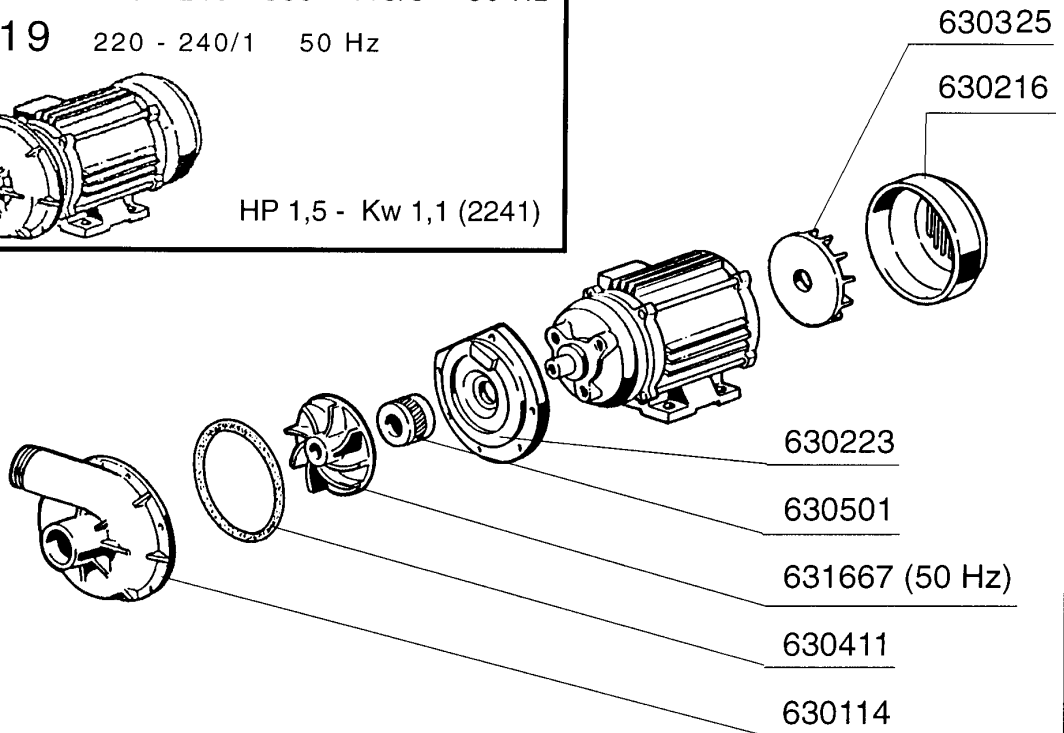

**POMPA LAVAGGIO - POMPE LAVAGE
WASH PUMP - WASCHPUMP - BOMBA LAVADO**

100717 220 - 240 - 380 - 415/3 50 Hz
100719 220 - 240/1 50 Hz

HP 1,5 - Kw 1,1 (2241)