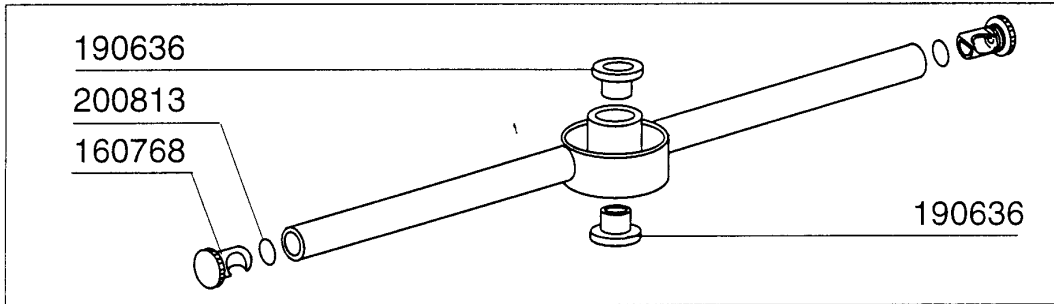

340499

420540

280409

190641

200809

380314