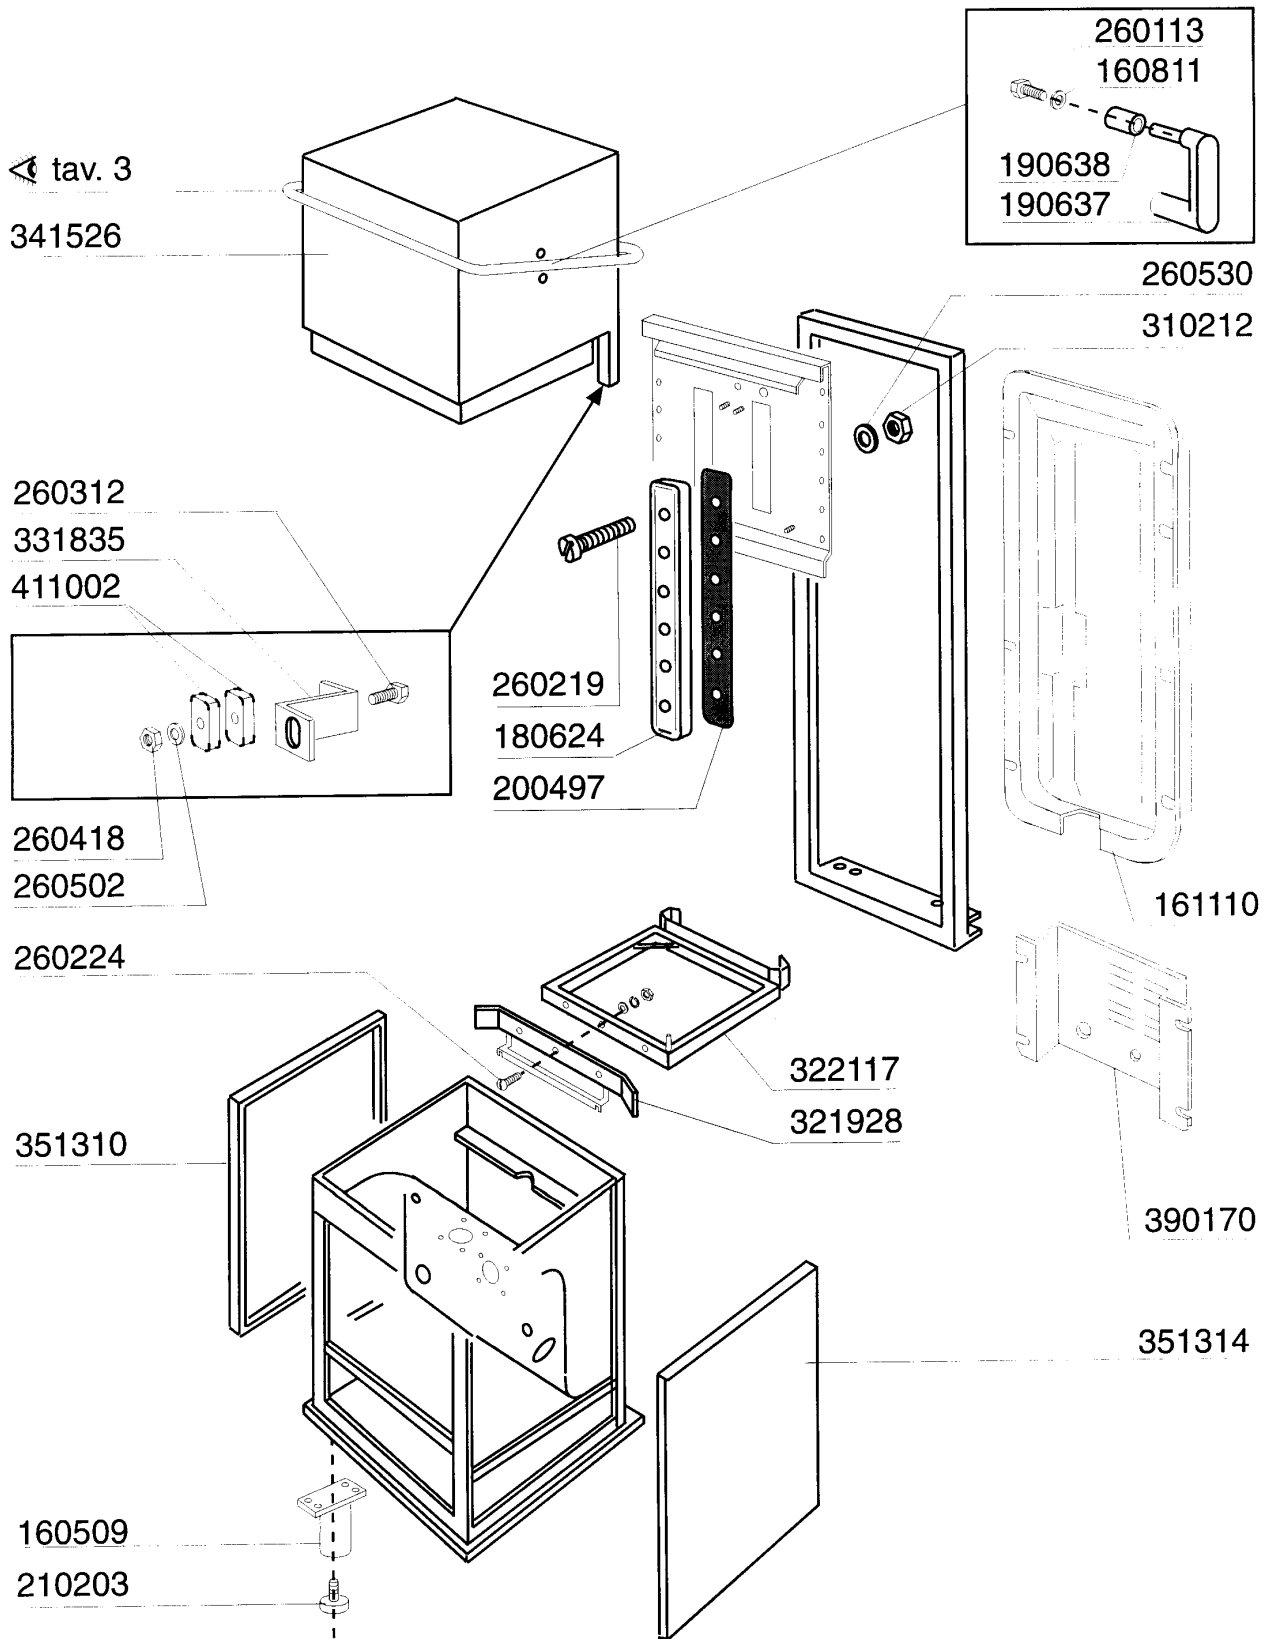

**C95BT - Korb - Durchschubmaschinen
Tafelliste**

1	Karosserie
2	Tank
3	Griff
4	Wasch-und Nachspülsäule
5	Wasch-und Nachspülarme
6	Nachspülung
7	Pumpen
8	Schalttafel
9	E-Tafel
10	Klarspülpumpe

PARTI DI RICAMBIO
PIECES DETACHEES
SPARE PARTS
ERSATZTEILE
LISTA DE RECAMBIOS

C 95 BT

9/97

C95BT - Seite 1 - Karosserie Legende

Kode	Bezeichnung	Preis
160509	Fusshalter	0
160811	Gleitring F2 18x8,5 X1 Algot	0
161110	Hintere Abdeckung S90-c85-140	0
180624	Türführung C95-c155-c165	0
190637	Führung Für "c"-tür	0
190638	Rolle Für C-türführung	0
200497	Dichtung F.türführung C85-c140	0
210203	Gummifuss 30 Mm	0
260113	Rostfr.st.te-schraube8x20 A2uni5739	0
260219	Rostf.st Tcp-schraube6x35a2 Uni6107	0
260224	Tb-schraube 6x15 B23-10-11-12	0
260312	Schraube Tsp 4x16	0
260418	Selbst-sichernde Mutter M4	0
260502	Flachscheibe D.4	0
260530	Rostfr.stahl Scheibe 7x22x2	0
310212	Blindmutter M6 Schwarz Nylon	0
321928	Platte F. Fuehrungen C140	0
322117	Korbführung C95-c155	0
331835	Winkel Für Magnet C165	0
341526	Haube C95-c155	0
351310	Linke Panel C95-c155	0
351314	Rechte Panel C95-c155	0
390170	Hintere Abdeckung	0
411002	Dauermagnet 24x12	0