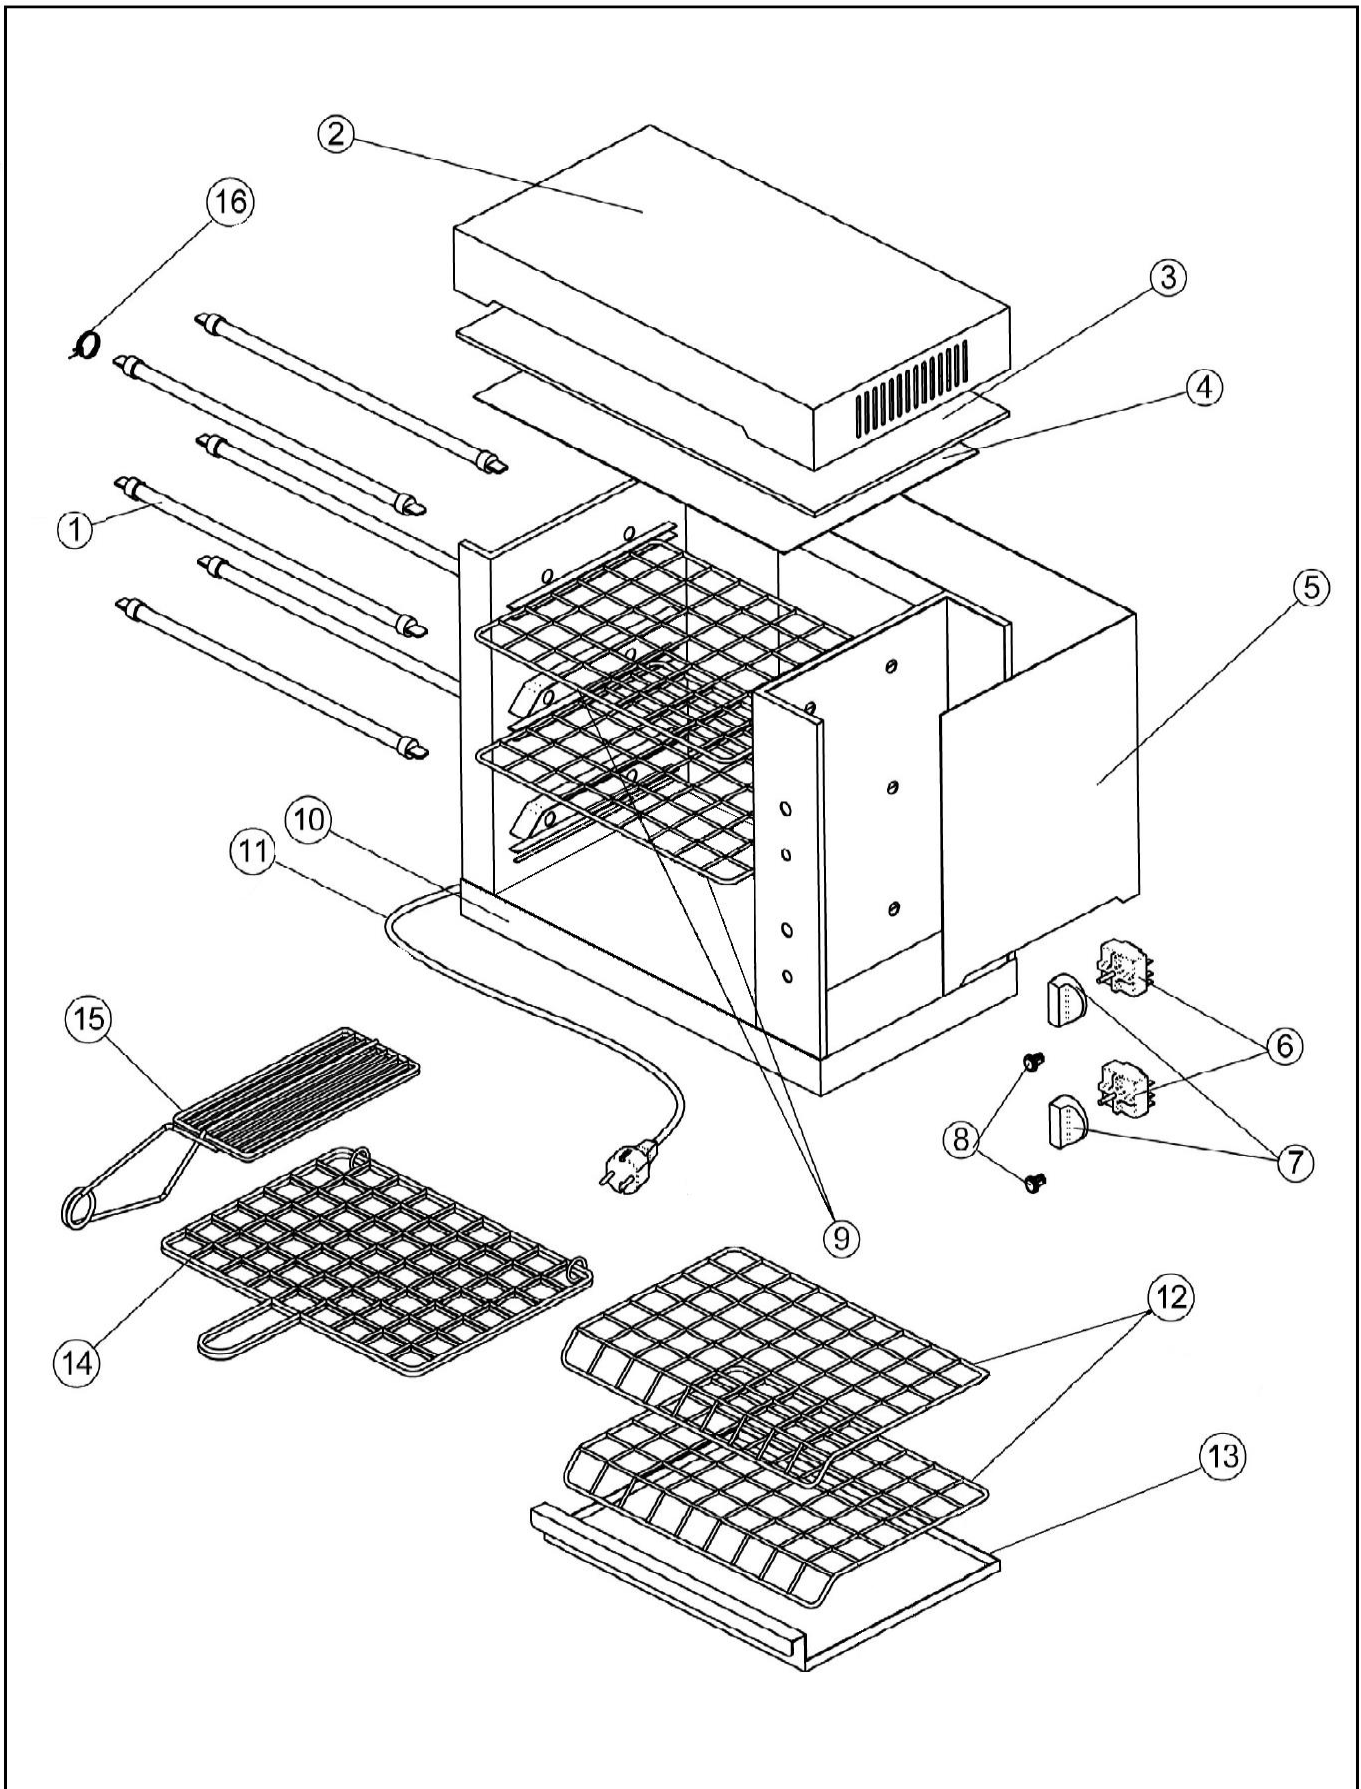

Snackgeräte Toaster mit Timer

Artikel-Nr.
70222011 (TS6)

Explosionszeichnung / Ersatzteile

Bitte bei Ersatzteilbestellung immer Artikelnummer und Seriennummer mit angeben!

SPARE PART LIST / ESPLOSO TS6

SPARE PART LIST / ESPLOSO TS6

REF.	CODE CODICE	DESCRIPTION	DESCRIZIONE	PRICE PREZZO
1	R00395	Heating element	Resistenza	
2		Cover	Coperchio	
3		Insulating	Isolante	
4		Covering	Copertura	
5		Covering	Copertura	
6	R00038	Timer	Timer	
7	R00601	Knob	Manopola	
8	R00202	Lamp	Lampada	
9		Grill	Griglia	
10		Chassis	Telaio	
11	R00352	Electric cable	Cavo elettrico	
12		Grill	Griglia	
13		Tray	Cassetto	
14	R00400	Grill	Griglia	
15	R00602	Pincer	Pinza	
16	R00445	Clip	Clip	