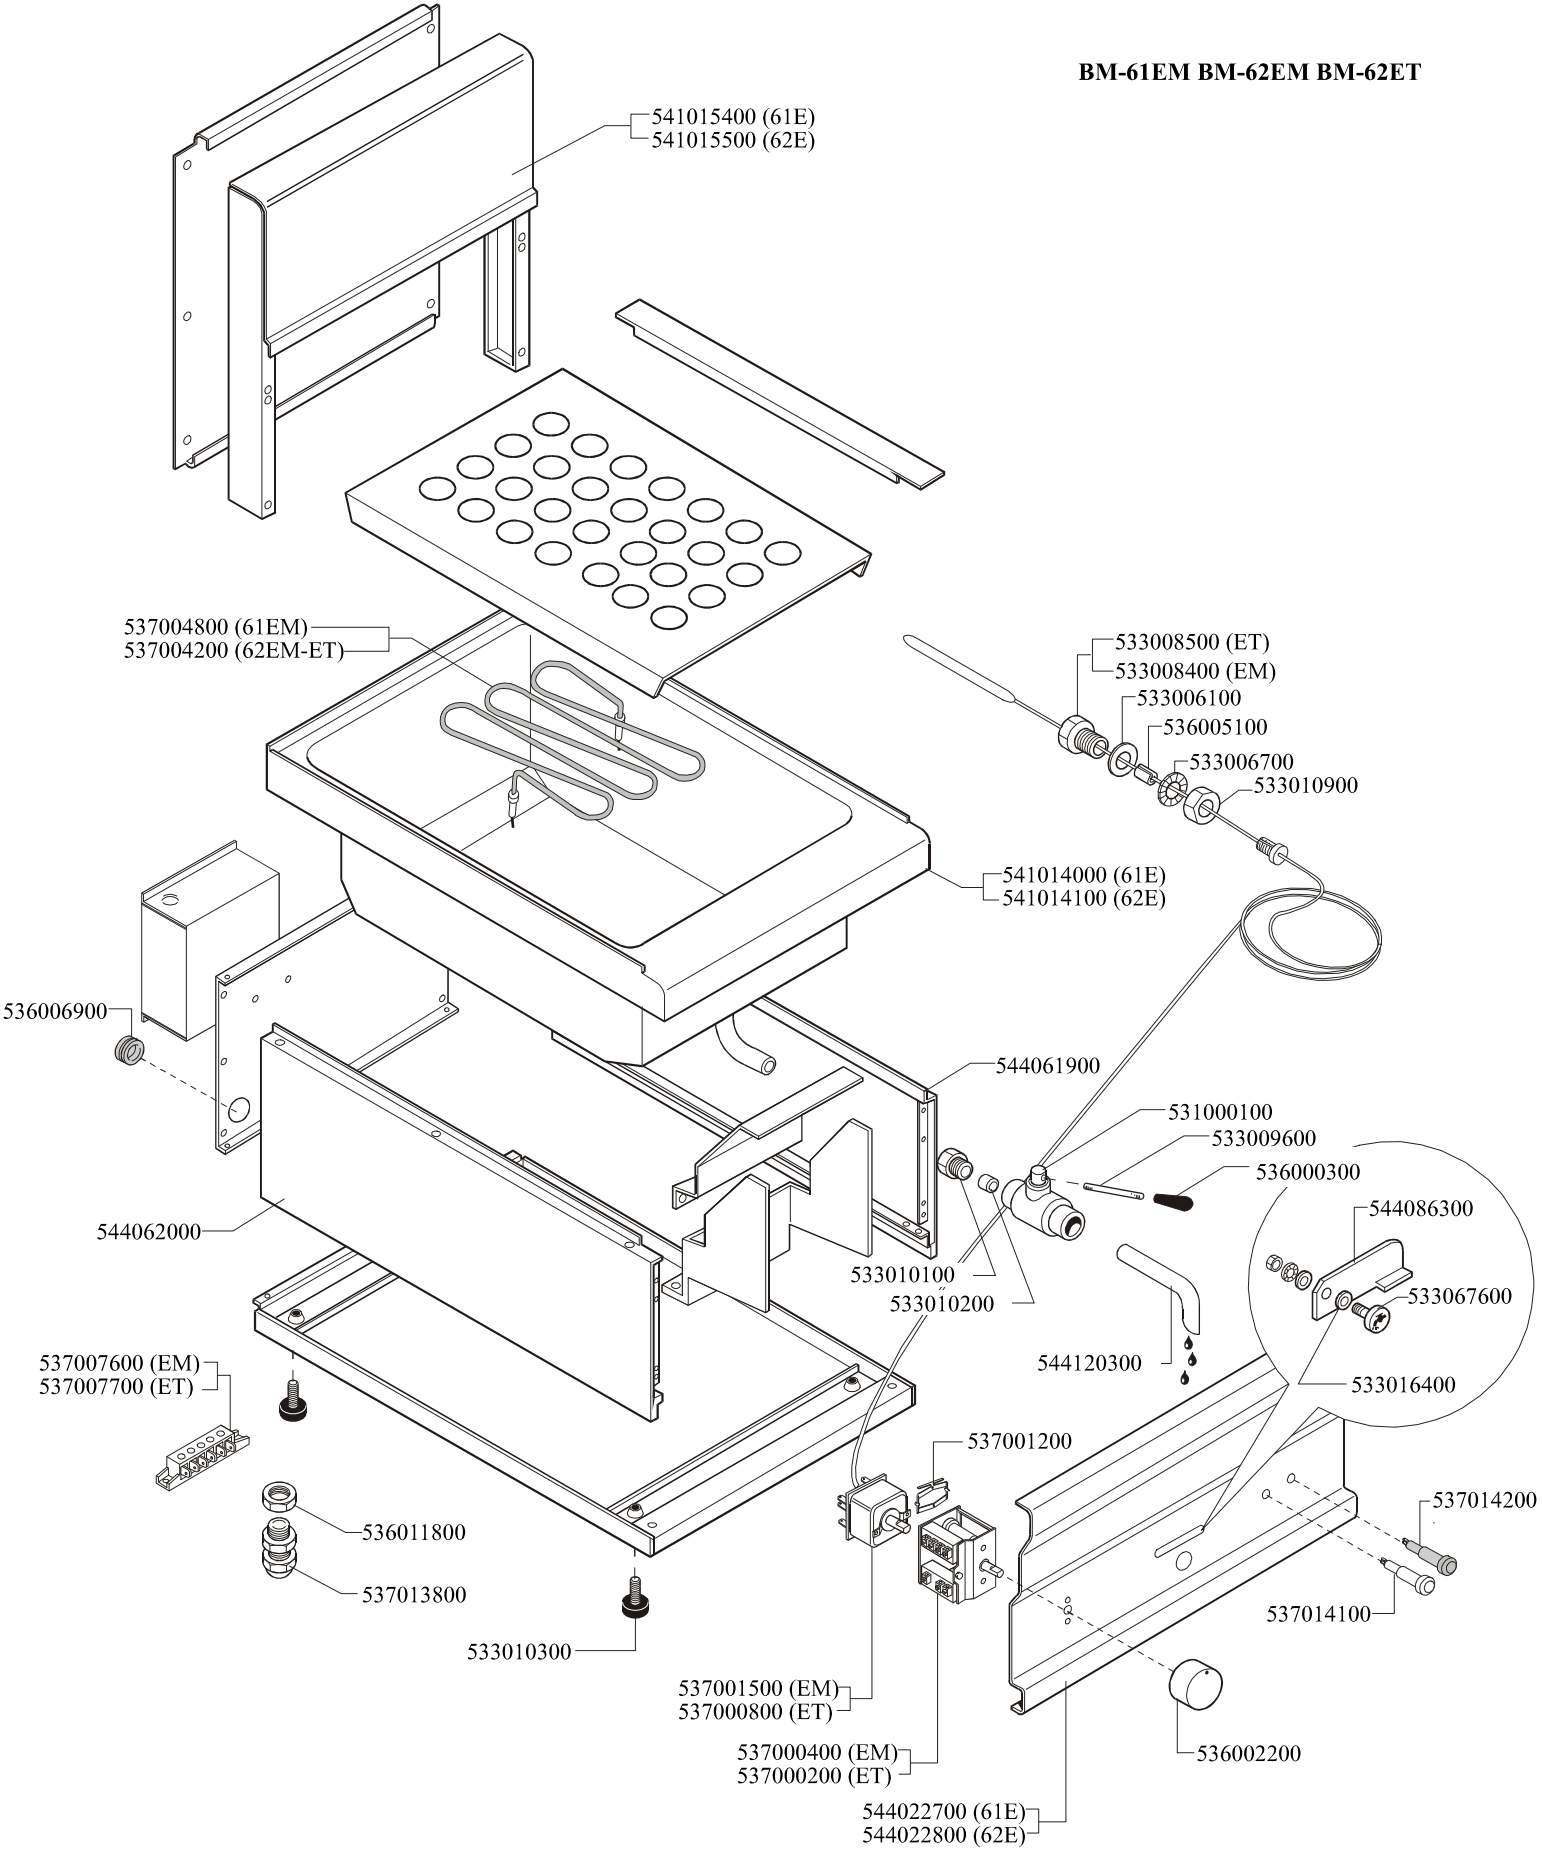

BM-61EM BM-62EM BM-62ET

Page	Pos	Code	Description
001		541015500	NEUTRAL SPACER 62
001		533008400	LOCK NUT M14*1-M9*1
001		533006100	GASKET D.24
001		536005100	GRAPHITE 507,4 GASKET
001		533006700	NOTCHED WASHER D.14
001		533010900	NUT M14*1 H.4
001		541014100	UPPER PLATE BM-62E
001		544061900	RIGHT SIDE PANEL 60 LINE
001		533010100	3/4 D. 18 PIPE UNION
001		533010200	BICONE 18S
001		544120300	DRAIN PIPE 22 FOR COCK 3/4"G
001		531000100	DRAIN COCK 3/4"
001		533009600	DRAIN COCK HANDLE
001		536000300	FIXED GRIP D.15*25*M6
001		544086300	COCK FIXING BRACKET
001		533067600	PIN FOR GRADUATED COCK BUSHING
001		533016400	COCK BUSHING
001		537014200	GREEN WARNING LIGHT 250V
001		537014100	WHITE WARNING LIGHT 250V
001		536002200	KNOB 30-90°C SNACK
001		537001200	FIXING BRACKET FOR THERMOSTAT/COMM.
001		544022800	CONTROL PANEL BM/CP-2E
001		537000400	COMMUTATOR 1POS.SINGLEPHASE S49 16A
001		537001500	THERMOSTAT 30-90°C SINGLEPHASE
001		533010300	ADJUSTABLE FOOT M10*20 D.23
001		537013800	CABLE SECURING CLAMP PG-13,5
001		536011800	HEXAGONAL LOCK NUT PG-13,5
001		537007600	TERMINAL BLOCK SINGLEPHASE 40A
001		544062000	LEFT SIDE PANEL 60 LINE
001		536006900	RUBBER CABLE GUIDE D.25MM.HOLE 16MM
001		537004200	HEATING ELEMENT W823 V230 BM