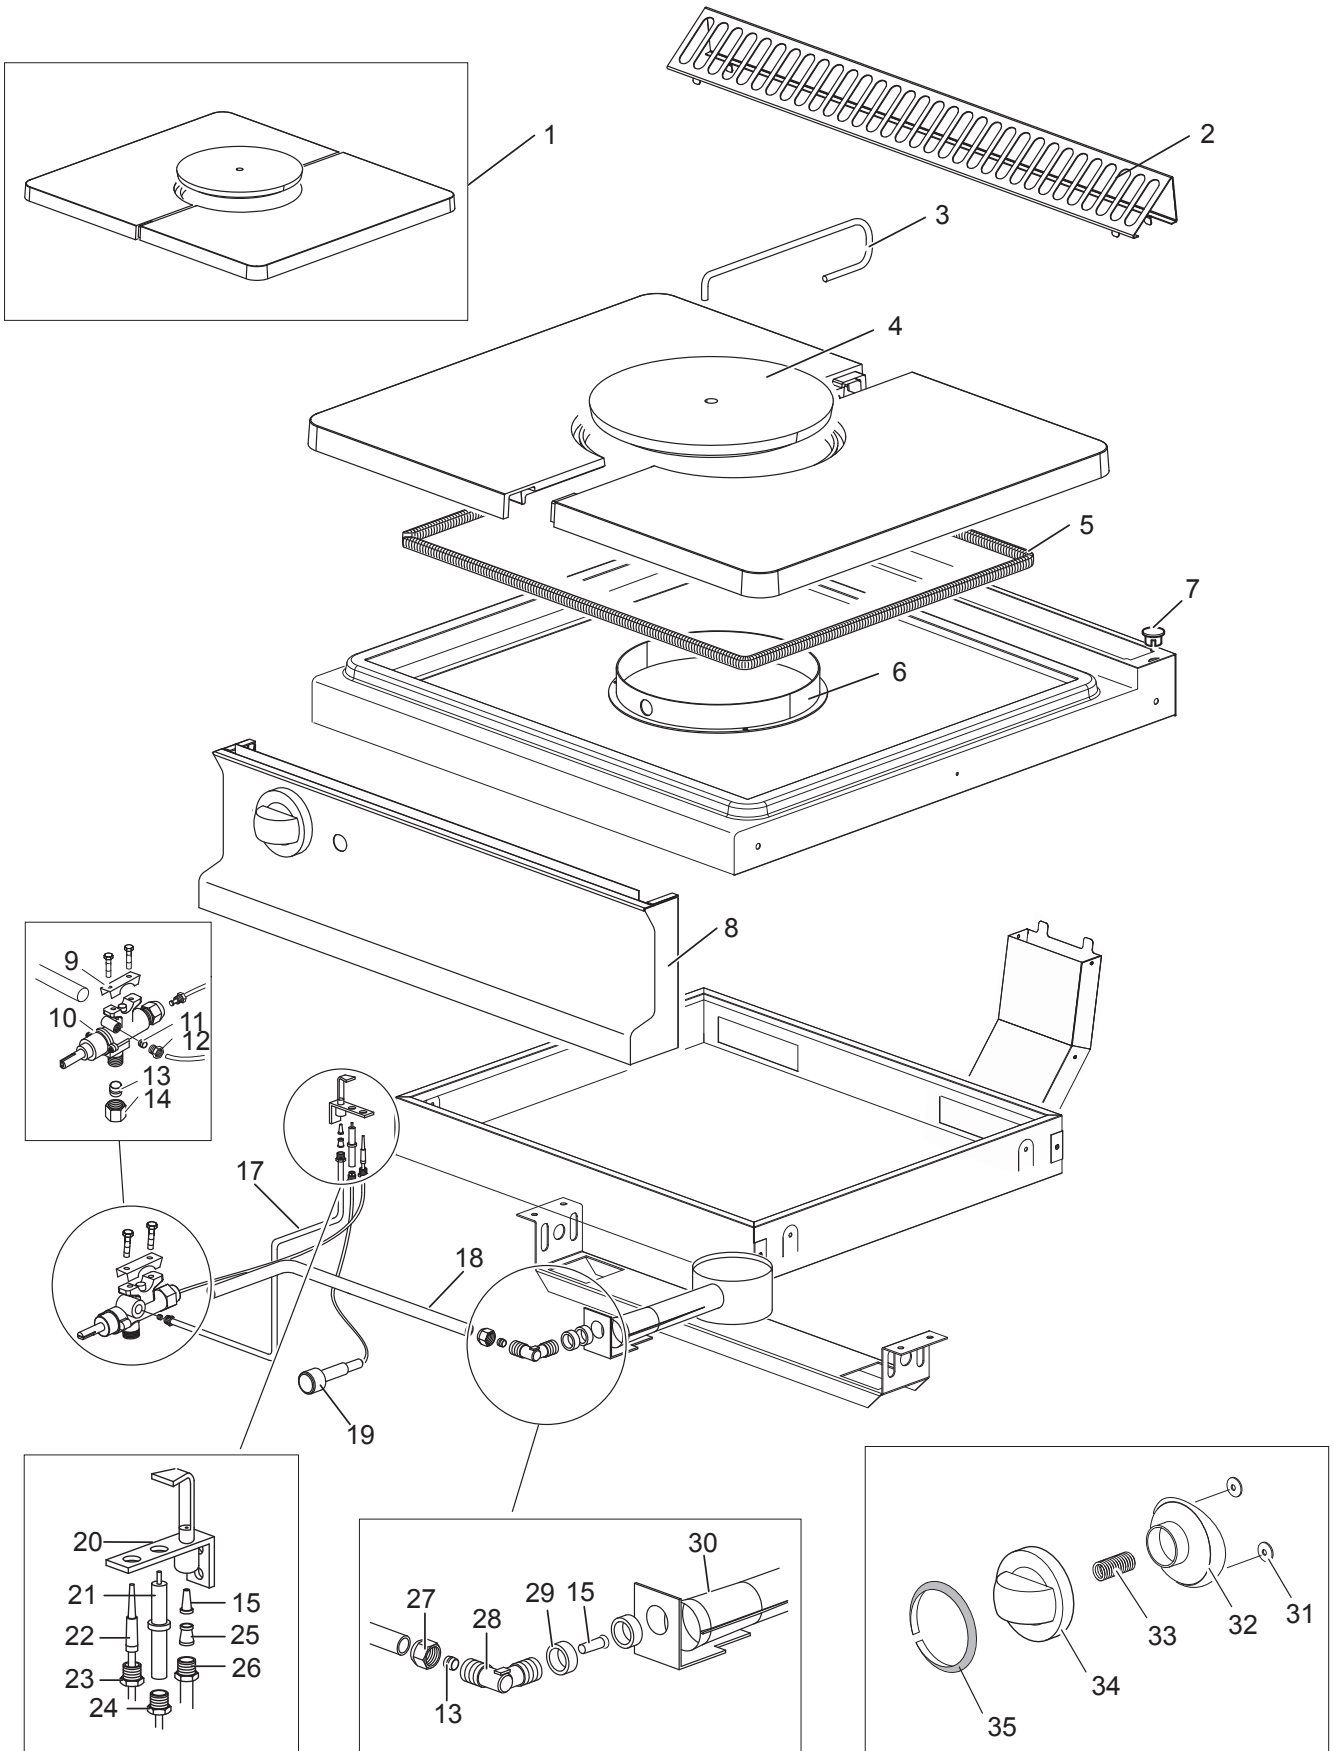

As Informações e desenhos podem estar um pouco diferente da realidade e são puramente indicativas. O fabricante pode modificar estas informações a qualquer momento sem aviso prévio.

Nr.	Code	Title	Recommended
1.	RTCU700288	WORK PLANE	N
2.	184977	GRILLE POUR CHEMINÉE	
3.	RTCU900030	FER MANOEUVRE GT7/GF99	N
4.	RIC0002358	*DISQUE CENTR.GT99	N
5.	163292	ISOL.TRESSE CHAMBRE COMB.GFT117	N
6.	168880	CONVOYEUR CHALEUR	N
7.	163603	BOUCHON FIX.PLAQUE DOMINA	N
8.	171600	CONTROL PANEL	N
9.	167184	SAFETY VALVE BRIDLE	S
10.	167997	GAS TAP G4S77	S
11.	RTCU900018	BICONE D.6 PEL0905	S
12.	RTCU900019	ECROU D.6 PEL0903/1	S
15.	INIETTORE	SEE HANDBOOK NOZZLES	N
17.	173422	BURNER PILOT PIPE	N
18.	173421	TUBE DE DISTRIBUTION BRÛLEUR	N
19.	RIC0004096	PIEZO UNIT	S
20.	RTCP800034	CORPS PILOTE G100 0140026	S
21.	RTCP800033	BOUGIE D'ALLUMAGE RONDE G100 CAST0772183	S
22.	RTCU900474	THERMOCOUPLE 75 0290087/TARGET	S
23.	RTCP800038	RACCORD T/C.PIL.GC47 0974036	S
24.	RTCU900215	RACCORD CAND.TUYAU DE VIDANGE ST.0974037	S
25.	RTCU800183	BICONE D.6 G4SF 0957010	S
26.	RTCU800182	ECROU ALL.D.6 G4SF 0958047	S
28.	RTCU700001	SUPPORT INJECTEUR FOUR C4F70	N
29.	RTCU900005	CONTRE-ECROU SUPP.INJEXT.PLAQUE	N
30.	GACU700131	BRUL.PLAQUE CUISSON GT7	N
31.	176318	ELASTIC METAL CLIP -WASHER DIAM 4 MM	S
32.	171439	GAS VALVE KNOB HOUSING G4S11	S
34.	171437	GAS VALVE KNOB BODY G4S77 SILVER	S
35.	174332	GAS VALVE KNOB LABEL G2S11	S