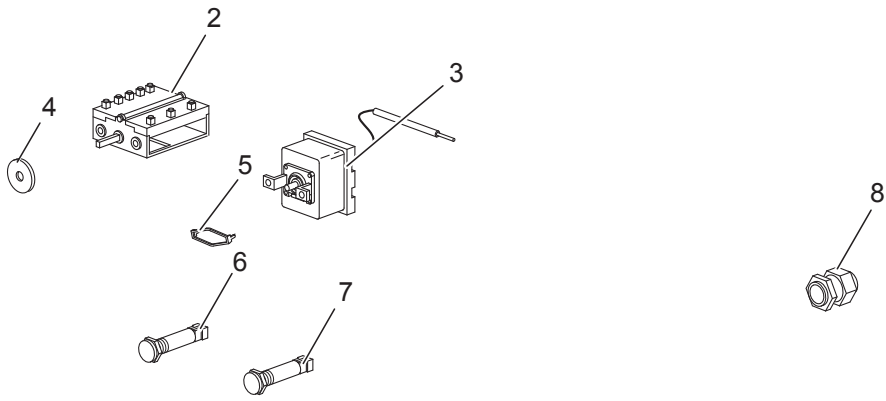

Nr.	Code	Title	Recommended
1.	RTCU700278	<i>RESIST.EFT47 1,35KW240</i>	S
2.	RTBF900007	<i>COMMUTATEUR EFT47/46 4941015300</i>	S
3.	RTCU600067	<i>THERMOST.EL.EFT47/46 5534052812</i>	S
4.	RTCU800185	<i>JOINT BARRE COMMUTATEUR</i>	S
5.	RTBF900037	<i>ETRIER BASSE COMM/THERM 617078</i>	S
6.	166465	<i>LAMPE-TEMOIN VERT SL-CO27500</i>	S
7.	166466	<i>LAMPE-TEMOIN ORANGE SL-CO27500</i>	S
8.	RTBF700021	<i>CABLE PG16 53015040+D53019040</i>	N