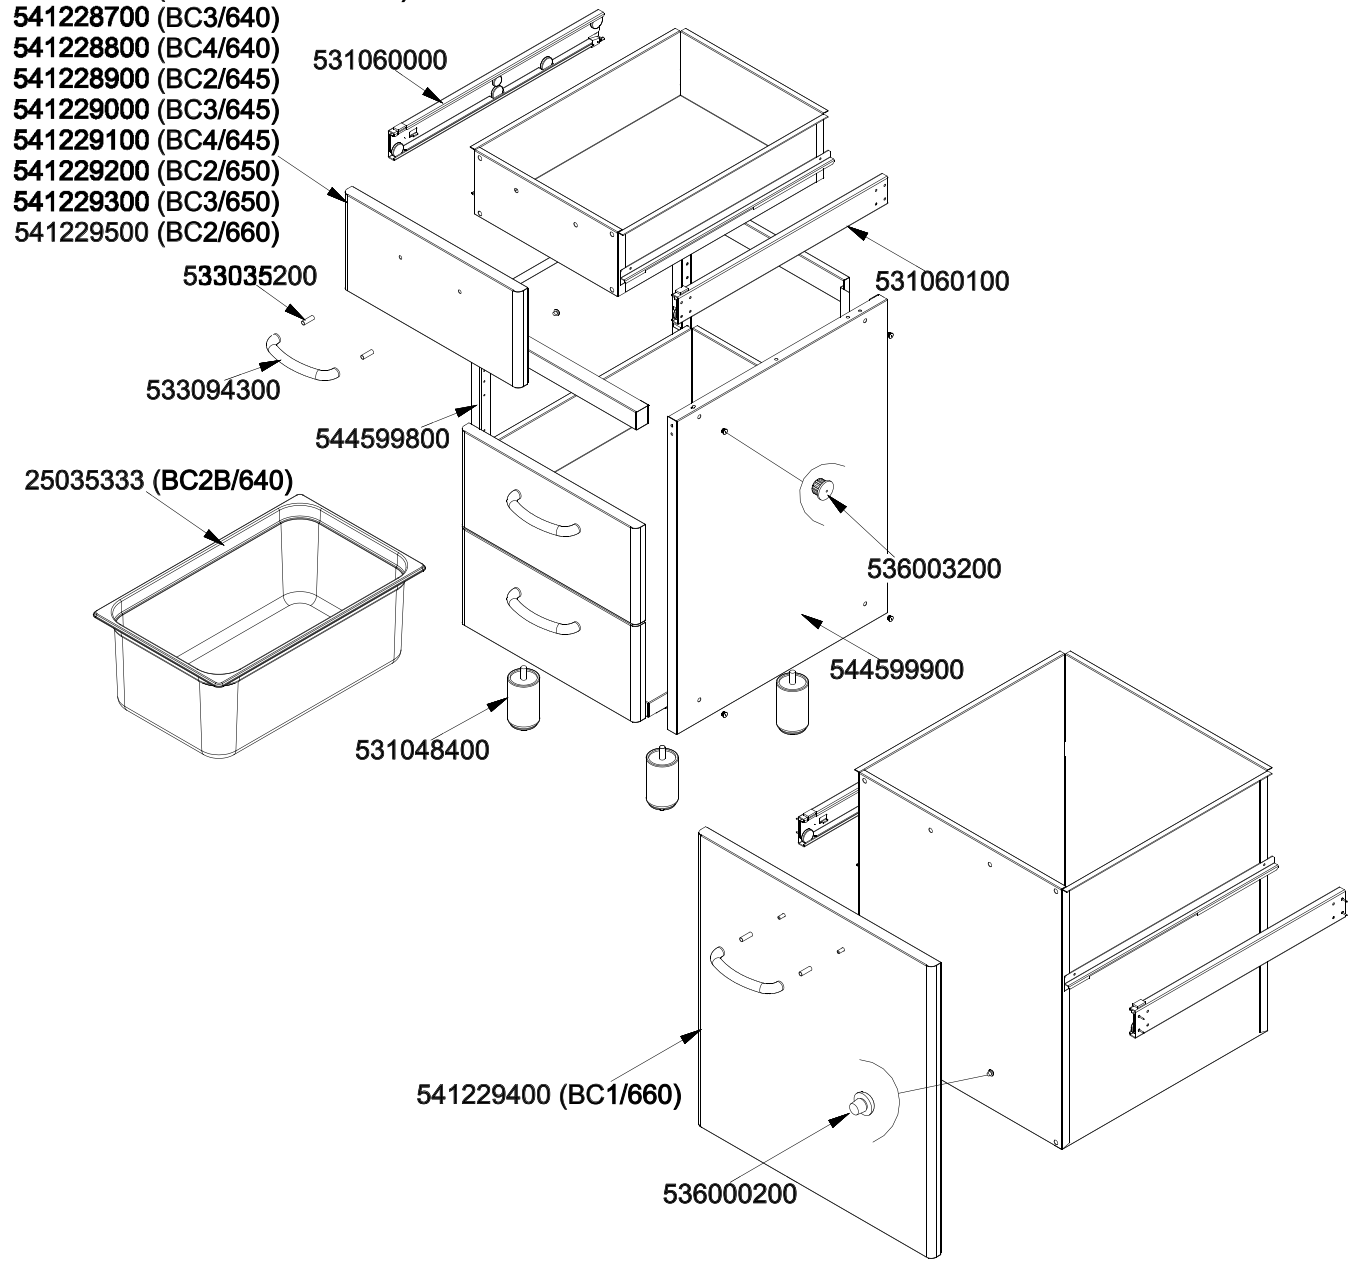

- 541228500 (BC4/630)
- 541228600 (BC2/640 BC2B/640)
- 541228700 (BC3/640)
- 541228800 (BC4/640)
- 541228900 (BC2/645)
- 541229000 (BC3/645)
- 541229100 (BC4/645)
- 541229200 (BC2/650)
- 541229300 (BC3/650)
- 541229500 (BC2/660)

560085600M00P00

Page	Pos	Code	Description
001		541229300	ROUNDED DRAWER SKT BC3- 650
001		531060000	LHD TELESCOPIC GUIDE L530 IN
001		533035200	HANDLE SPACER
001		531060100	RHD TELESCOPIC GUIDE L530 IN
001		533094300	S/S HANDLE FOR 600T.LINE
001		544599800	
001		536003200	CHROME COVERHOLE §8
001		544599900	
001		531048400	INOX LEG Ø1"3/4 100-165 M10
001		536000200	D.12 H.4 BUMPER