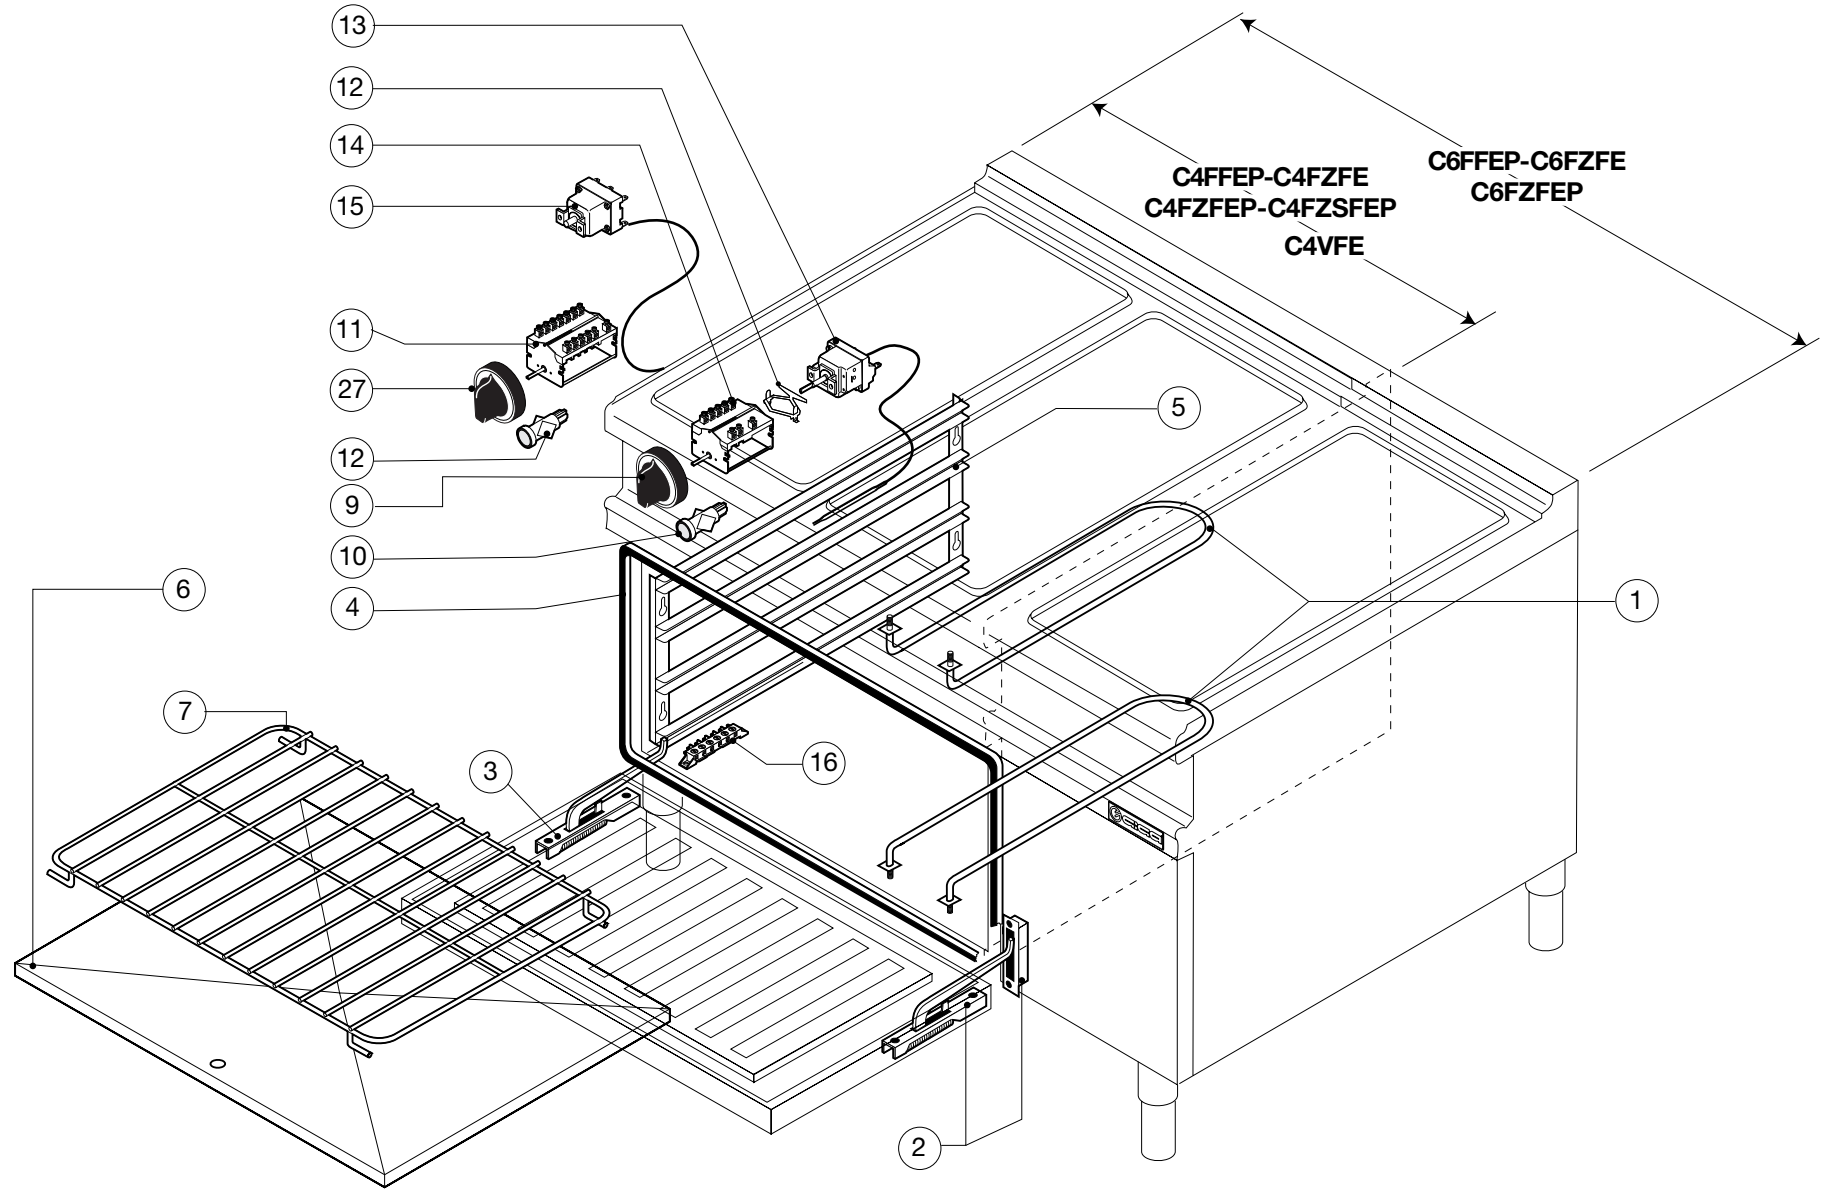

Pezzi/Pieces Pieces/Anzahl		Pos.	Validità dalla matricola Validité du numéro matricule Validity from serial number Gültigkeit ab der (Seriennummer)	Validità alla matricola Validity up to serial number Validité au numéro matricule Gültigkeit bis zur (Seriennummer)	Codice Code Artikel Nummer	Descrizione	Description	Description	Beschreibung
C2I T2I*	C4I C4VFE T4I°								
1		1A			Y18701	Piano vetroceramica 2 fuochi	Vitreous china shelf	Plan de cuisson verre ceramique	Glaskeramikplatte
	1	1B			Y18801	Piano vetroceramica 4 fuochi	Vitreous china shelf	Plan de cuisson verre ceramique	Glaskeramikplatte
2	4	2			0000Y65005	Manopola 7 posizioni	Knob	Cle de commande	Drehknopf
1	2	3			Y18902	Coppia generatore induzione	Inductor generator couple	Couple générateur induction	Thermoelement für induktionsgenerator
2	4	4			Y18903	Interruttore	Switch	Interrupteur	Schalter
2	4	5			Y18904	Regolatore di potenza	Power regulator	Régulateur de puissance	Leistungsreler
2	4	6			Y18905	Lampada spia	Residual heat warning light	Lampe chaleur residuelle	Kontrolllampe Restwärme
1	2	7			K79600	Filtro di aspirazione	Suction	Filtre à aspiration	Ansaugfilter
1	1	8			X59000	Morsettiera	Terminal board	Barrette de raccordement	Klemmleiste
4	4	9C			X61000	Piedino	Foot	Pied	Fuss
4*	4*	9T			M06400	Piedino	Foot	Pied	Fuss
1	2	10			1550Y63500	Griglia scarico fumi	Smoke discharge grid	Grille évacuation des fumées	Rauchblassgitter
2	4	11			Y18906	Induttanza anteriore	Front inductance	Inductance avant	Vordere induktanz
2	4	12			Y18907	Induttanza posteriore	Rear inductance	Inductance arrière	Hintere induktanz
2	4	13			Y18908	Sensore induttanza con nastro fissaggio	Inductance sensor with fixing band	Capteur induct. avec ruban de fixation	Induktanzfühler mit Befestigungsstreifen
	1/0°	14			Y65700	Maniglia forno	Oven handle	Poignée four	Backofengriff