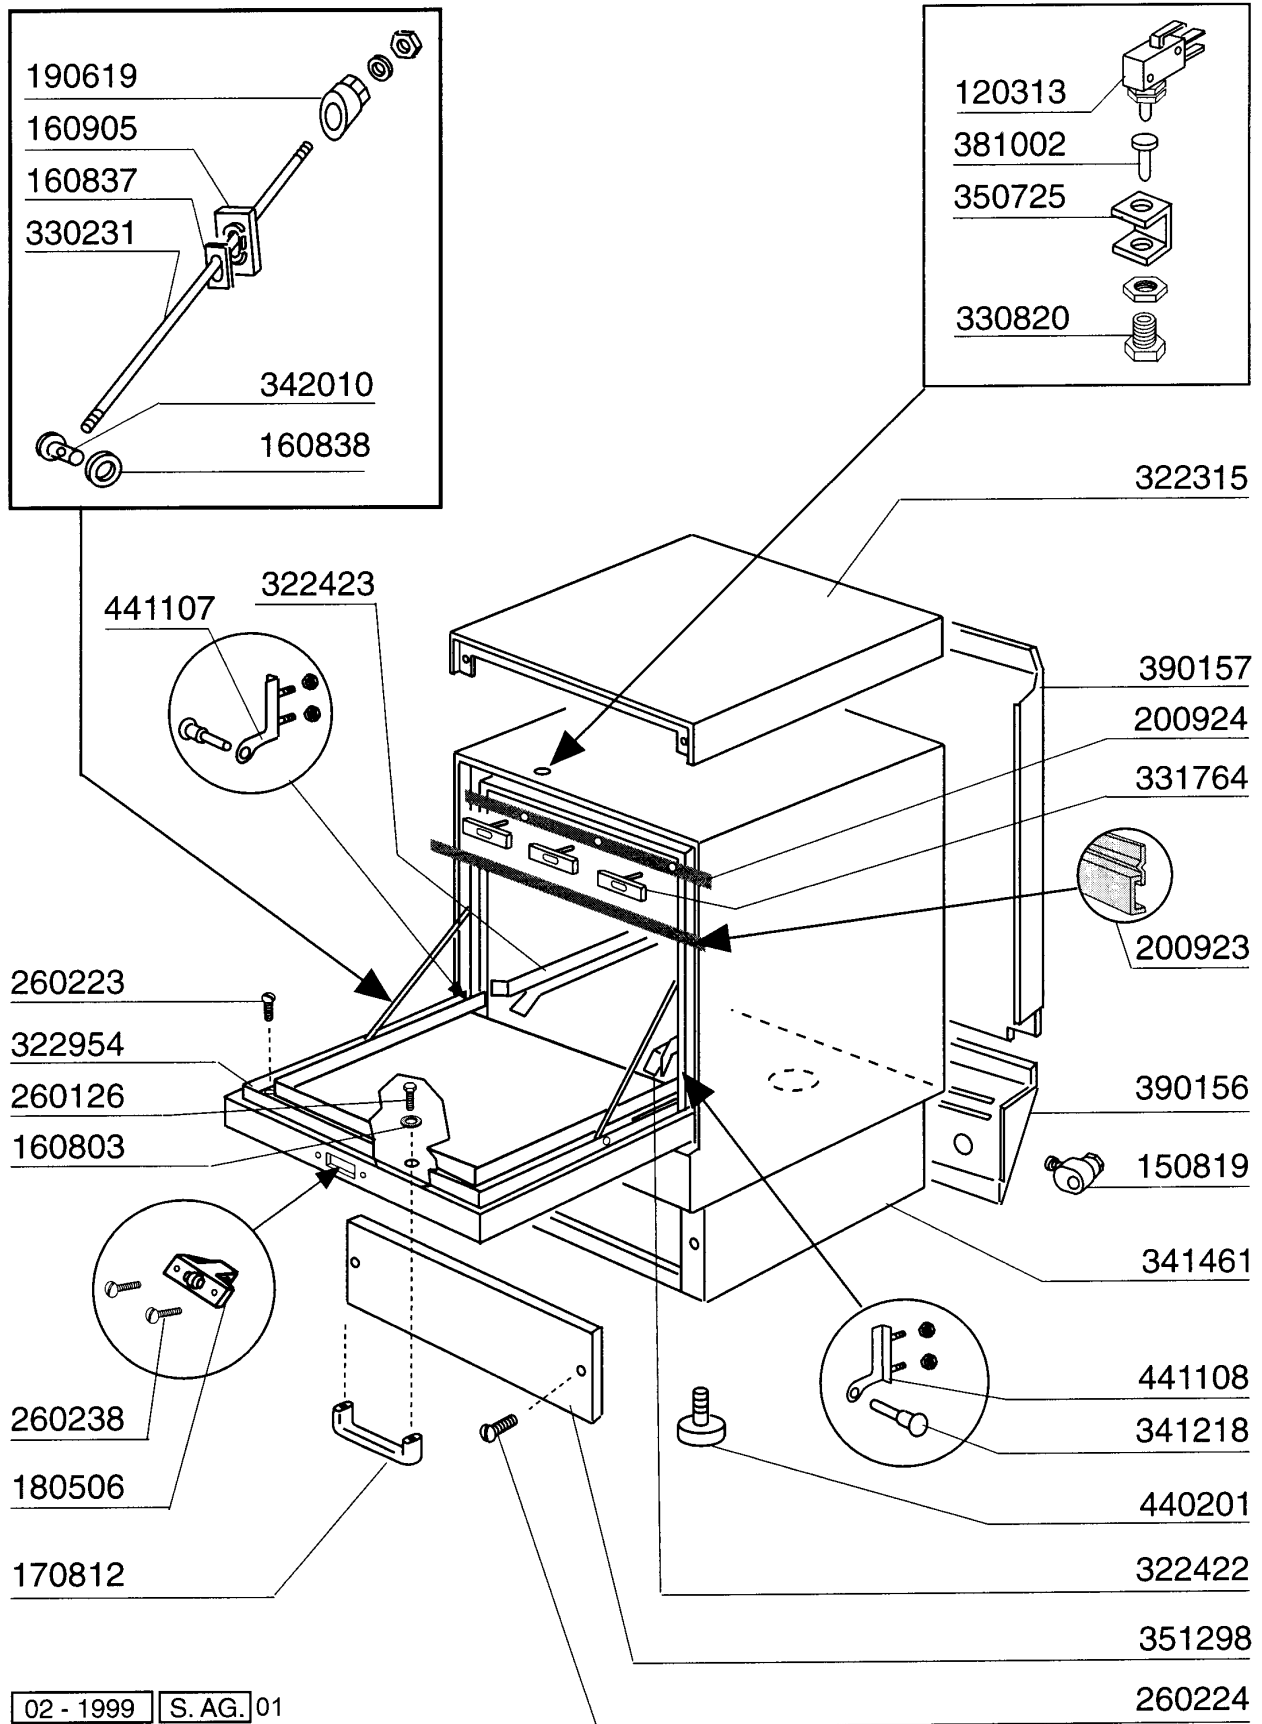

PARTI DI RICAMBIO
PIECES DETACHEES
SPARE PARTS
ERSATZTEILE
LISTA DE RECAMBIOS

LF 315
LF 320
LF 320 A
LF 323
LF 323 A

9/94

LF 350
LF 350 A

7/2000

09 - 2000 S. AG.

Kode	Bezeichnung	Preis
120313	Türendschalter F2 > F80	0
150819	Kabeldurchgang Pg16 Mit Loch	0
160803	Dichtung D.5	0
160837	Dichtung Für Zugstange Bc-fc	0
160838	Gleitring Für Zugstange Fc	0
160905	Gleitplatte F. Zugstange	0
170812	Graue Türgriff	0
180506	Schnappverschluss Br-bc-fc	0
190619	Gesperre Der Zugstange B-f-r	0
200923	Türdichtung	0
200924	Dichtung	0
260126	Schraube Te 5x12	0
260223	Rostfr.st Sonderschraube Tb5x12 304	0
260224	Tb-schraube 6x15 B23-10-11-12	0
260238	Tb-schraube M4x10 Griffbefestigung	0
322315	Abdeckung	0
322422	Fuehrung	0
322423	Fuehrung	0
322954	Tür F Lav Line	0
330231	Zugstange Fc Serie	0
330820	Buechse Tuermikro F2-20-45-5	0
331764	Befest.platte Für Türdichtung B-f	0
341218	Scharnierstift B-f-g	0
341461	Karosserie	0
342010	Stift Für Zugstange Fc	0
350725	Winkel Des Mikros F300-45-55-65	0
351298	Frontpaneel	0
381002	Stift F.tuermikro F2-20-45-55	0
390156	Hintere Abdeckung	0
390157	Hintere Abdeckung	0
440201	Gummifuss D.60x10	0
441107	Scharniere Br-bc-fc Linke	0
441108	Scharniere Br-bc-fc Recht	0