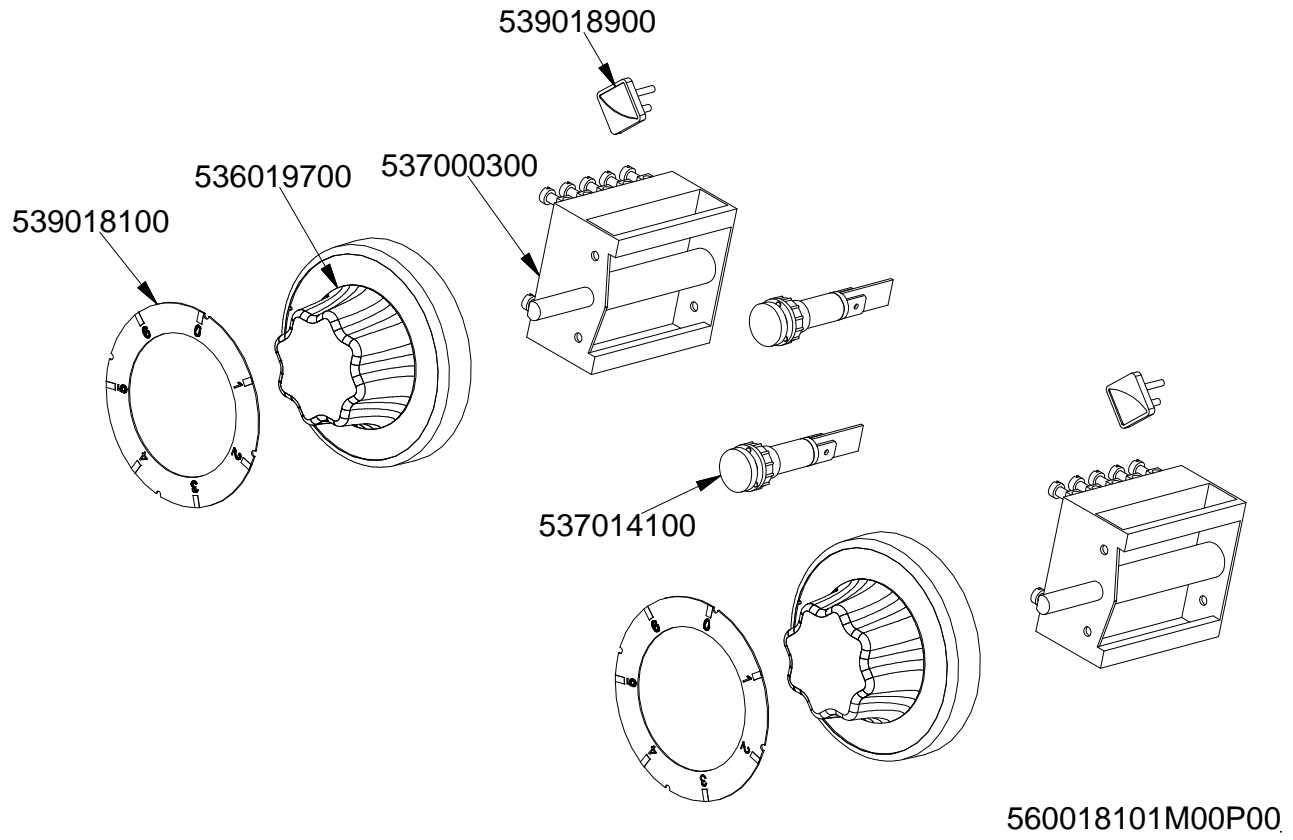

SUPERLOTUS 70 TOP

ELETTRICO / ELECTRIC / ELEKTRO / ELECTRIQUE

PCT-74ET PCT-78ET PCT-712ET PCQT-74ET PCQT-78ET PCQT-712ET

	1
Vedi Pagina See Page Siehe Seite Voir Page Ver Página	266

560041200M00P00

PCT-E

Page	Pos	Code	Description
001		537017000	PLATE 220X220 W2600 V230
001		544191300	UPPER PLATE PC-712E SQUARE PLATE
001		541134800	LOW SPACER 712 - GRID
001		537019900	PLATE D.220 W2600 V230
001		544191000	UPPER PLATE PC-712E ROUND PLATE
001		537007700	TERMINAL BLOCK THREEPHASE 40A
001		544385600	LEFT SIDE OF 70T LINE
001		544385500	RIGHT SIDE OF 70T LINE
001		533010500	LEG M10*25 D.40
001		541104100	CONTROL PANEL PC-712E
002		539018900	INDEX FOR KNOB
002		536019700	BLACK KNOB §70 PIN §6*5
002		539018100	ADHESIVE GRADUATED DISC FOR KNOB
002		537000300	COMMUTATOR 7 POSITIONS S.49 16A
002		537014100	WHITE WARNING LIGHT 250V