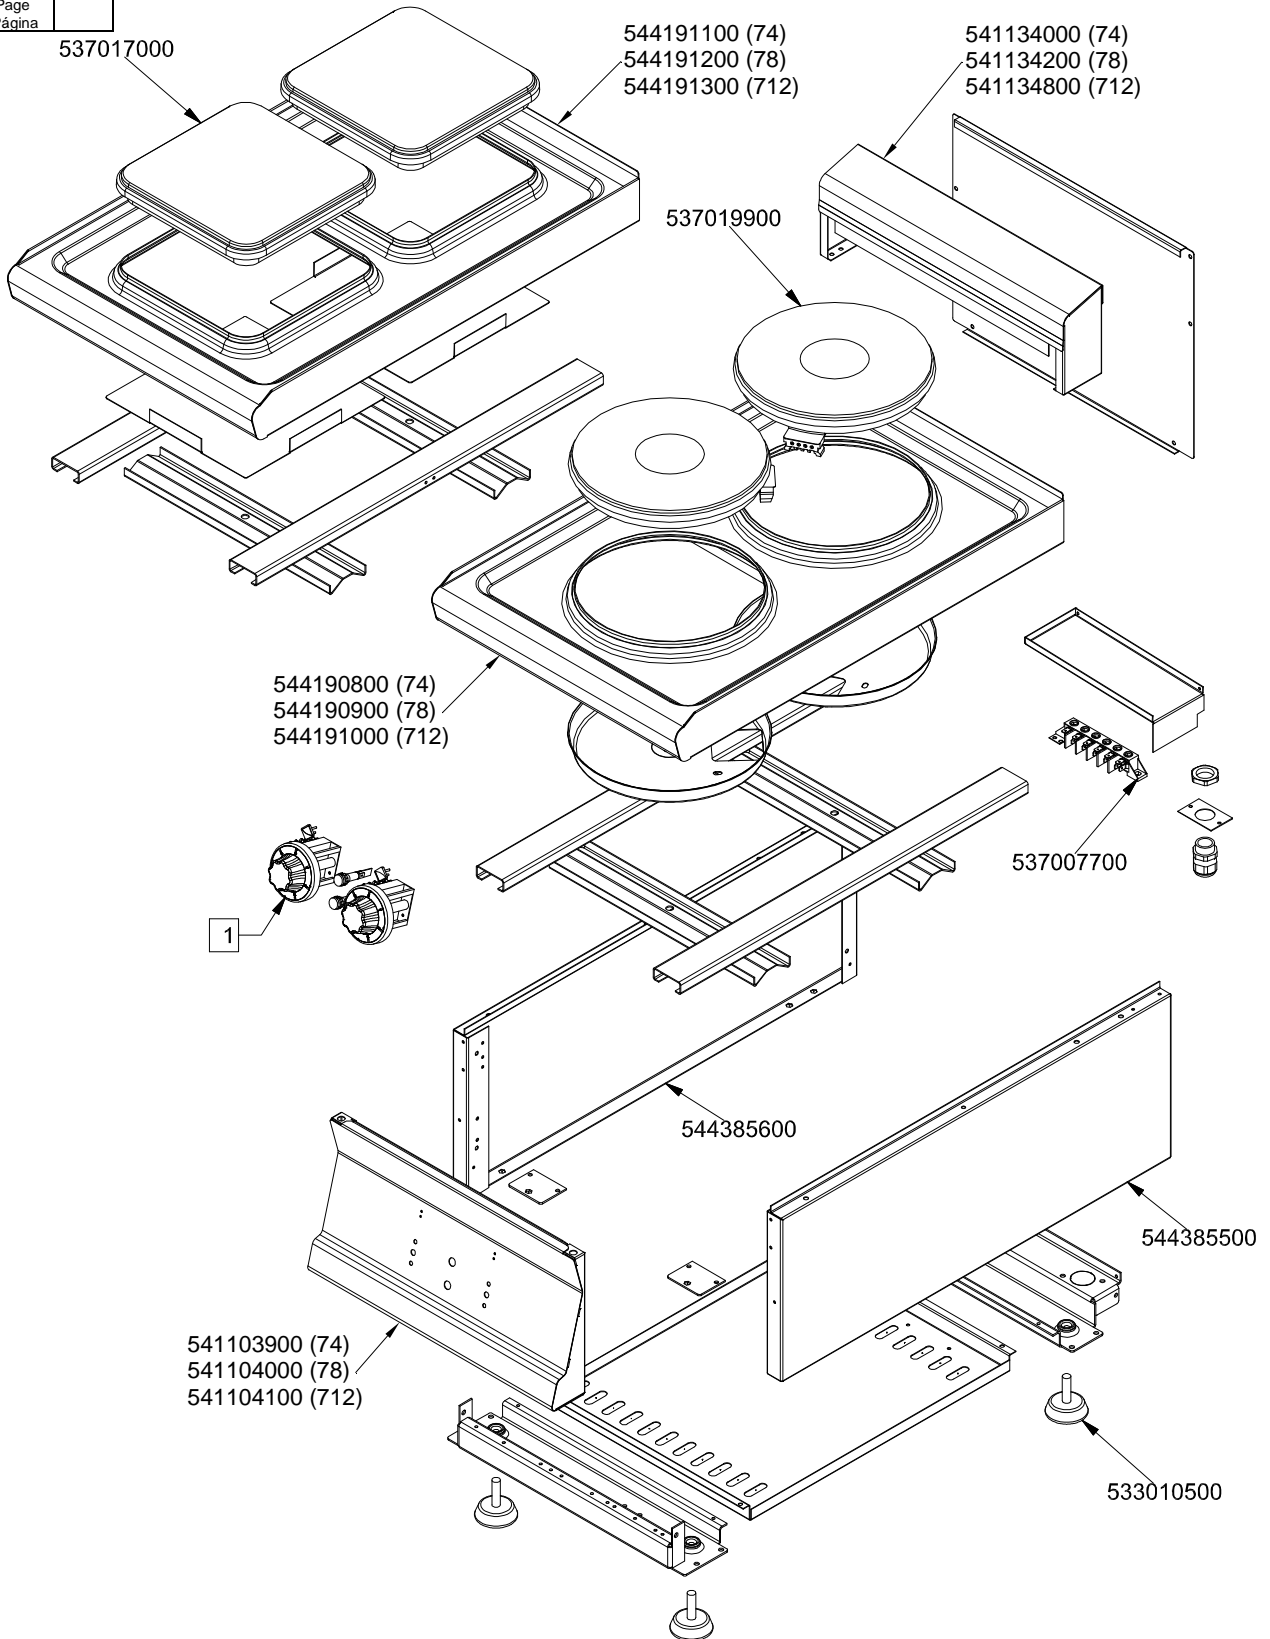

SUPERLOTUS 70 TOP

ELETTRICO / ELECTRIC / ELEKTRO / ELECTRIQUE

PCT-74ET PCT-78ET PCT-712ET PCQT-74ET PCQT-78ET PCQT-712ET

	1
Vedi Pagina See Page Siehe Seite Voir Page Ver Página	266

560041200M00P00

PCT-E

Page	Pos	Code	Description
001		537017000	PLATE 220X220 W2600 V230
001		544191300	UPPER PLATE PC-712E SQUARE PLATE
001		541134800	LOW SPACER 712 - GRID
001		537019900	PLATE D.220 W2600 V230
001		544191000	UPPER PLATE PC-712E ROUND PLATE
001		537007700	TERMINAL BLOCK THREEPHASE 40A
001		544385600	LEFT SIDE OF 70T LINE
001		544385500	RIGHT SIDE OF 70T LINE
001		533010500	LEG M10*25 D.40
001		541104100	CONTROL PANEL PC-712E
002		539018900	INDEX FOR KNOB
002		536019700	BLACK KNOB §70 PIN §6*5
002		539018100	ADHESIVE GRADUATED DISC FOR KNOB
002		537000300	COMMUTATOR 7 POSITIONS S.49 16A
002		537014100	WHITE WARNING LIGHT 250V