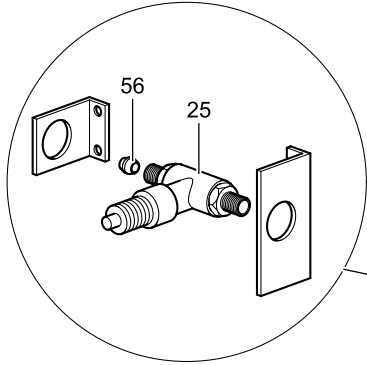

"A"

G150IT9

**DOMINA**

**TAV. 980**

G150IT9

TAVOLA	POS.	CODICE	ITALIANO	FRANCESE	INGLESE	TEDESCO
DOMINA TAV. 980	(1)	GACP800065	AS. PILOTA	VEILLEUSE	PILOT	PILOTBRENNER
DOMINA TAV. 980	2	PACP800212	TU.PILOTA BRUC.	TUBE VEILLEUSE	PILOT PIPE	PILOTBRENNERROHR
DOMINA TAV. 980	(3)	RTCP800019	RUB.V.	ROBINET	TAP	HAHN
DOMINA TAV. 980	4	RTCP800021	CALOTTA RUB.D.20	ECROU POUR ROBINET D.20	NUT FOR TAP D.20	MUTTER FÜR SCHLAUCH D.20
DOMINA TAV. 980	5	RTCP800020	BICONO RUB.D.20	BICONE D.20	DOUBLE CONE D.20	DOPPELKONUS D.20
DOMINA TAV. 980	6	RTCP800023	BICONO RUB.D.16	BICONE D.16	DOUBLE CONE D.16	DOPPELKONUS D.16
DOMINA TAV. 980	7	RTCP800022	CALOTTA RUB.D.16	ECROU POUR ROBINET D.16	NUT FOR TAP D.16	MUTTER FÜR SCHLAUCH D.16
DOMINA TAV. 980	(8)	RTCP800067	TERMOSTATO LIMIT	THERMOSTAT LIMIT	LIMIT THERMOSTAT	THERMOSTAT LIMIT
DOMINA TAV. 980	9	RTCP800073	RACCORDO INT.T/C.RUB.V.	RACCORD THERMOCOUPLE	THERMOCOUPLE FITTING	ANSCHLUBSTÜCK
DOMINA TAV. 980	(10)	RTCU700374	T/COPIA	THERMOCOUPLE	THERMOCOUPLE	THERMOELEMENT
DOMINA TAV. 980	11	RTCU800335	BRUC.CENT.	BRÛLEUR CENTRALE	CENTRAL BURNER	MITTLERER BRENNER
DOMINA TAV. 980	(12)	RTCU900010	CAND.ROT.	BOUGIE OXIDE RONDE	ROUND SPARK	ZÜNDKERZE
DOMINA TAV. 980	13	RTCU900018	BICONO D.6	BICONE D.6	DOUBLE CONE D.6	DOPPELKONUS D.6
DOMINA TAV. 980	14	RTCU800339	CALOTTA D.6	ECROU D.6	NUT D.6	MUTTER D.6
DOMINA TAV. 980	15	RTCU900215	RACCORDO CAND.PIL.ST.	RACCORD POUR BOUGIE VEILLEUSE	FITTING FOR PILOT SPARK PLUG	ANSCHLUSSTÜCK
DOMINA TAV. 980	16	160452	AS.RAMPA	RAMPE	RAMP	RAMPE
DOMINA TAV. 980	(17)	165927+164581	MANOP.RUB.V.+ANELLO	POIGNÉE ROBINET+ANNEAU	TAP KNOB+RING	HAHNKUGELGRIFF+RING
DOMINA TAV. 981	18	164997	TUBO ALIMENTAZIONE BRUCIATORE	TUBE ALIMENTATION BRULEUR	BURNER FEEDING PIPE	BRENNERVERSORGUNGSRÖHR
DOMINA TAV. 980	(19)	RTCU700020	ACC.PIEZO+DADO	ALLUMAGE PIEZO + ECROU	PIEZO IGNITION + NUT	PIEZOELEKTRISCHER ANZÜNDER + MUTTER
DOMINA TAV. 980	20	RTBF900013	CERN.P.A.	CHARNIÈRE PORTE	DOOR HINGE	TÜRANGEL
DOMINA TAV. 980	21	RTCU600075	RUB.CAR.ACQ.	WATER TAP	ROBINET DE L'EAU	WASSERHAHN
DOMINA TAV. 980	22	RTCP800024	EROGATORE ACQUA	DISTRIBUETUR DE L'EAU	WATER DISTRIBUTOR	WASSERVERSORGER
DOMINA TAV. 980	23	RTCP800026	MOLLA CERNIERA	RESSORT DE LA CHARNIÈRE	HINGE SPRING	MANOMETER
DOMINA TAV. 980	24	RTCP800064	VALV.SIC.	SOUPAPE DE SÛRETÉ	SAFETY VALVE	SICHERHEITSVENTIL
DOMINA TAV. 980	25	RTCP700003	RUB.CAR.ACQ.	ROBINET DE L'EAU	WATER TAP	WASSERHAHN
DOMINA TAV. 980	26	RTCP800163	TU.FLES+G.AL.RUB.LIV.	TUYAU	PIPE FLEXIBLE	ROHR FLEXIBEL
DOMINA TAV. 980	27	RTCP800065	RUB.LIVELLO	ROBINET NIVEAU	LEVEL COCK	PEGELHAHN
DOMINA TAV. 980	28	RTCP900004	RUB.SCA.	ROBINET DE DECHARGE DE L'EAU	WATER DISCHARGE TAP	ABLASSHAHN
DOMINA TAV. 980	29	RTCP900018	BORCHIA	CLOU	BOSS	AUFLAGE
DOMINA TAV. 980	30	161827	TERMOMET.D.52/250	THERMOMETRE	THERMOMETER	THERMOMETER
DOMINA TAV. 980	31	160028	SQ.FIS.CRUSCOTTO	ÉGUERRE DE FIXAGE DU PANNEAU DE CONTRÔLE	BRACKET TO FIX THE CONTROL PANEL	STEUERTAFELBEFESTIGUNGSWINKEL
DOMINA TAV. 980	32	160270	MANIGLIA NICH.SAT.	POIGNÉE	COVER	HANDGRIFF
DOMINA TAV. 980	33	168441	GRIGLIA CAM. NERA/LUC/RAAF	GRILLE DE PLAQUE	WORK PLANE GRATE	PLATTENROST
DOMINA TAV. 980	34	160431	C/PORTA	CONTRE PORTE	COUNTER DOOR	GEGENTÜR
DOMINA TAV. 980	35	160432	PORTA	PORTE	DOOR	TÜR
DOMINA TAV. 980	36	160741	FIANCO DX	CÔTÉ DROITE	RIGHT SIDE	RECHTE SEITE
DOMINA TAV. 980	37	160740	FIANCO SX	CÔTÉ GAUCHE	LEFT SIDE	LINKE SEITE
DOMINA TAV. 980	38	160456	AS.CRUSCOTTO	PANNEAU DE CONTRÔLE	CONTROL PANEL	STIRNBRETT
DOMINA TAV. 980	(39)	165925+164580	MAN.RUB.CAR.ACQ.+ANELLO ACQUA FREDDA	POIGNÉE ROBINET EAU+ANNEAU	WATER TAP KNOB+RING	HAHNKUGELGRIFF+RING
DOMINA TAV. 980		165925+164586	MAN.RUB.CAR.ACQ.+ANELLO ACQUA CALDA	POIGNÉE ROBINET EAU+ANNEAU	WATER TAP KNOB+RING	HAHNKUGELGRIFF+RING
DOMINA TAV. 980	40	164561	AS.PENTOLA	RÉCIPIENT	BOWL	TOPFBEHÄLTER
DOMINA TAV. 980	41	160676	MANIGLIA COPERCHIO	POIGNÉE DU COUVERCLE	COVER HANDLE	TOPFDECKEL
DOMINA TAV. 980	42	160927	NIPLES	NIPLES	NIPLES	NIPPEL
DOMINA TAV. 980	43	RTCU700324	PIEDINO	PIED	FOOT	FUSS
DOMINA TAV. 980	44	160983	FACCIATA EST.	DEVANTURE EATERNE	EXTERNAL FACE	
DOMINA TAV. 980	45	160949	FONDO CAMINO	FOND	BOTTOM	UNTERE EBENE
DOMINA TAV. 980	46	PACP800010	TU.FLES+G. AL.RUB.IMB.	TUYAU	PIPE FLEXIBLE	ROHR FLEXIBEL
DOMINA TAV. 980	47	VEDI MANUALE UGELLI	INIETTORE PILOTA			
DOMINA TAV. 980	48	RTCP800165	CABLAGGIO	CABLAGE	WIRING HARNESS	VERKABELUNG
DOMINA TAV. 980	49	RTCP900063	MANOMETRO	MANOMÈTRE	MANOMETER	SICHERHEITSVENTIL
DOMINA TAV. 980	(50)	RTBF700038	CAVO ACC.	CABLE D'ALLUMAGE	LIGHTING CABLE	ZÜNDKABEL
DOMINA TAV. 980	51	RTCP800131	PROLUNGA T/C.	PILOT SPARK PLUG CONNECTOR	PROLONGE THERMOCOUPLE	THERMOELEMENT GASVENTIL
DOMINA TAV. 980	52	160932	CERNIERA COMPLETA	CHARNIÈRE COMPLÈTE	COPLÈTE HINGE	TÜRANGEL