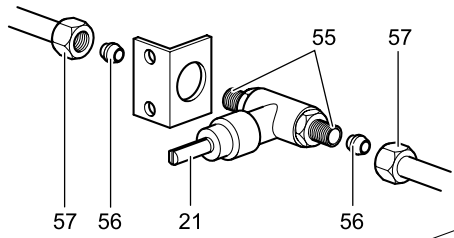

"A"

G150IT9

**DOMINA**

**TAV. 980**

G150IT9

TAVOLA	POS.	CODICE	ITALIANO	FRANCESE	INGLESE	TEDESCO
DOMINA TAV. 980	(1)	GACP800065	AS. PILOTA	VEILLEUSE	PILOT	PILOTBRENNER
DOMINA TAV. 980	2	PACP800212	TU.PILOTA BRUC.	TUBE VEILLEUSE	PILOT PIPE	PILOTBRENNERROHR
DOMINA TAV. 980	(3)	RTCP800019	RUB.V.	ROBINET	TAP	HAHN
DOMINA TAV. 980	4	RTCP800021	CALOTTA RUB.D.20	ECROU POUR ROBINET D.20	NUT FOR TAP D.20	MUTTER FÜR SCHLAUCH D.20
DOMINA TAV. 980	5	RTCP800020	BICONO RUB.D.20	BICONE D.20	DOUBLE CONE D.20	DOPPELKONUS D.20
DOMINA TAV. 980	6	RTCP800023	BICONO RUB.D.16	BICONE D.16	DOUBLE CONE D.16	DOPPELKONUS D.16
DOMINA TAV. 980	7	RTCP800022	CALOTTA RUB.D.16	ECROU POUR ROBINET D.16	NUT FOR TAP D.16	MUTTER FÜR SCHLAUCH D.16
DOMINA TAV. 980	(8)	RTCP800067	TERMOSTATO LIMIT	THERMOSTAT LIMIT	LIMIT THERMOSTAT	THERMOSTAT LIMIT
DOMINA TAV. 980	9	RTCP800073	RACCORDO INT.T/C.RUB.V.	RACCORD THERMOCOUPLE	THERMOCOUPLE FITTING	ANSCHLUBSTÜCK
DOMINA TAV. 980	(10)	RTCU700374	T/COPIA	THERMOCOUPLE	THERMOCOUPLE	THERMOELEMENT
DOMINA TAV. 980	11	RTCU800335	BRUC.CENT.	BRÛLEUR CENTRALE	CENTRAL BURNER	MITTLERER BRENNER
DOMINA TAV. 980	(12)	RTCU900010	CAND.ROT.	BOUGIE OXIDE RONDE	ROUND SPARK	ZÜNDKERZE
DOMINA TAV. 980	13	RTCU900018	BICONO D.6	BICONE D.6	DOUBLE CONE D.6	DOPPELKONUS D.6
DOMINA TAV. 980	14	RTCU800339	CALOTTA D.6	ECROU D.6	NUT D.6	MUTTER D.6
DOMINA TAV. 980	15	RTCU900215	RACCORDO CAND.PIL.ST.	RACCORD POUR BOUGIE VEILLEUSE	FITTING FOR PILOT SPARK PLUG	ANSCHLUSSTÜCK
DOMINA TAV. 980	16	160452	AS.RAMPA	RAMPE	RAMP	RAMPE
DOMINA TAV. 980	(17)	165927+164581	MANOP.RUB.V.+ANELLO	POIGNÉE ROBINET+ANNEAU	TAP KNOB+RING	HAHNKUGELGRIFF+RING
DOMINA TAV. 981	18	164997	TUBO ALIMENTAZIONE BRUCIATORE	TUBE ALIMENTATION BRULEUR	BURNER FEEDING PIPE	BRENNERVERSORGUNGSRÖHR
DOMINA TAV. 980	(19)	RTCU700020	ACC.PIEZO+DADO	ALLUMAGE PIEZO + ECROU	PIEZO IGNITION + NUT	PIEZOELEKTRISCHER ANZÜNDER + MUTTER
DOMINA TAV. 980	20	RTBF900013	CERN.P.A.	CHARNIÈRE PORTE	DOOR HINGE	TÜRANGEL
DOMINA TAV. 980	21	RTCU600075	RUB.CAR.ACQ.	WATER TAP	ROBINET DE L'EAU	WASSERHAHN
DOMINA TAV. 980	22	RTCP800024	EROGATORE ACQUA	DISTRIBUETUR DE L'EAU	WATER DISTRIBUTOR	WASSERVERSORGER
DOMINA TAV. 980	23	RTCP800026	MOLLA CERNIERA	RESSORT DE LA CHARNIÈRE	HINGE SPRING	MANOMETER
DOMINA TAV. 980	24	RTCP800064	VALV.SIC.	SOUPAPE DE SÛRETÉ	SAFETY VALVE	SICHERHEITSVENTIL
DOMINA TAV. 980	25	RTCP700003	RUB.CAR.ACQ.	ROBINET DE L'EAU	WATER TAP	WASSERHAHN
DOMINA TAV. 980	26	RTCP800163	TU.FLES+G.AL.RUB.LIV.	TUYAU	PIPE FLEXIBLE	ROHR FLEXIBEL
DOMINA TAV. 980	27	RTCP800065	RUB.LIVELLO	ROBINET NIVEAU	LEVEL COCK	PEGELHAHN
DOMINA TAV. 980	28	RTCP900004	RUB.SCA.	ROBINET DE DECHARGE DE L'EAU	WATER DISCHARGE TAP	ABLASSHAHN
DOMINA TAV. 980	29	RTCP900018	BORCHIA	CLOU	BOSS	AUFLAGE
DOMINA TAV. 980	30	161827	TERMOMET.D.52/250	THERMOMETRE	THERMOMETER	THERMOMETER
DOMINA TAV. 980	31	160028	SQ.FIS.CRUSCOTTO	ÉGUERRE DE FIXAGE DU PANNEAU DE CONTRÔLE	BRACKET TO FIX THE CONTROL PANEL	STEUERTAFELBEFESTIGUNGSWINKEL
DOMINA TAV. 980	32	160270	MANIGLIA NICH.SAT.	POIGNÉE	COVER	HANDGRIFF
DOMINA TAV. 980	33	168441	GRIGLIA CAM. NERA/LUC/RAAF	GRILLE DE PLAQUE	WORK PLANE GRATE	PLATTENROST
DOMINA TAV. 980	34	160431	C/PORTA	CONTRE PORTE	COUNTER DOOR	GEGENTÜR
DOMINA TAV. 980	35	160432	PORTA	PORTE	DOOR	TÜR
DOMINA TAV. 980	36	160741	FIANCO DX	CÔTÉ DROITE	RIGHT SIDE	RECHTE SEITE
DOMINA TAV. 980	37	160740	FIANCO SX	CÔTÉ GAUCHE	LEFT SIDE	LINKE SEITE
DOMINA TAV. 980	38	160456	AS.CRUSCOTTO	PANNEAU DE CONTRÔLE	CONTROL PANEL	STIRNBRETT
DOMINA TAV. 980	(39)	165925+164580	MAN.RUB.CAR.ACQ.+ANELLO ACQUA FREDDA	POIGNÉE ROBINET EAU+ANNEAU	WATER TAP KNOB+RING	HAHNKUGELGRIFF+RING
DOMINA TAV. 980		165925+164586	MAN.RUB.CAR.ACQ.+ANELLO ACQUA CALDA	POIGNÉE ROBINET EAU+ANNEAU	WATER TAP KNOB+RING	HAHNKUGELGRIFF+RING
DOMINA TAV. 980	40	164561	AS.PENTOLA	RÉCIPIENT	BOWL	TOPFBEHÄLTER
DOMINA TAV. 980	41	160676	MANIGLIA COPERCHIO	POIGNÉE DU COUVERCLE	COVER HANDLE	TOPFDECKEL
DOMINA TAV. 980	42	160927	NIPLES	NIPLES	NIPLES	NIPPEL
DOMINA TAV. 980	43	RTCU700324	PIEDINO	PIED	FOOT	FUSS
DOMINA TAV. 980	44	160983	FACCIATA EST.	DEVANTURE EATERNE	EXTERNAL FACE	
DOMINA TAV. 980	45	160949	FONDO CAMINO	FOND	BOTTOM	UNTERE EBENE
DOMINA TAV. 980	46	PACP800010	TU.FLES+G. AL.RUB.IMB.	TUYAU	PIPE FLEXIBLE	ROHR FLEXIBEL
DOMINA TAV. 980	47	VEDI MANUALE UGELLI	INIETTORE PILOTA			
DOMINA TAV. 980	48	RTCP800165	CABLAGGIO	CABLAGE	WIRING HARNESS	VERKABELUNG
DOMINA TAV. 980	49	RTCP900063	MANOMETRO	MANOMÈTRE	MANOMETER	SICHERHEITSVENTIL
DOMINA TAV. 980	(50)	RTBF700038	CAVO ACC.	CABLE D'ALLUMAGE	LIGHTING CABLE	ZÜNDKABEL
DOMINA TAV. 980	51	RTCP800131	PROLUNGA T/C.	PILOT SPARK PLUG CONNECTOR	PROLONGE THERMOCOUPLE	THERMOELEMENT GASVENTIL
DOMINA TAV. 980	52	160932	CERNIERA COMPLETA	CHARNIÈRE COMPLÈTE	COPLÈTE HINGE	TÜRANGEL