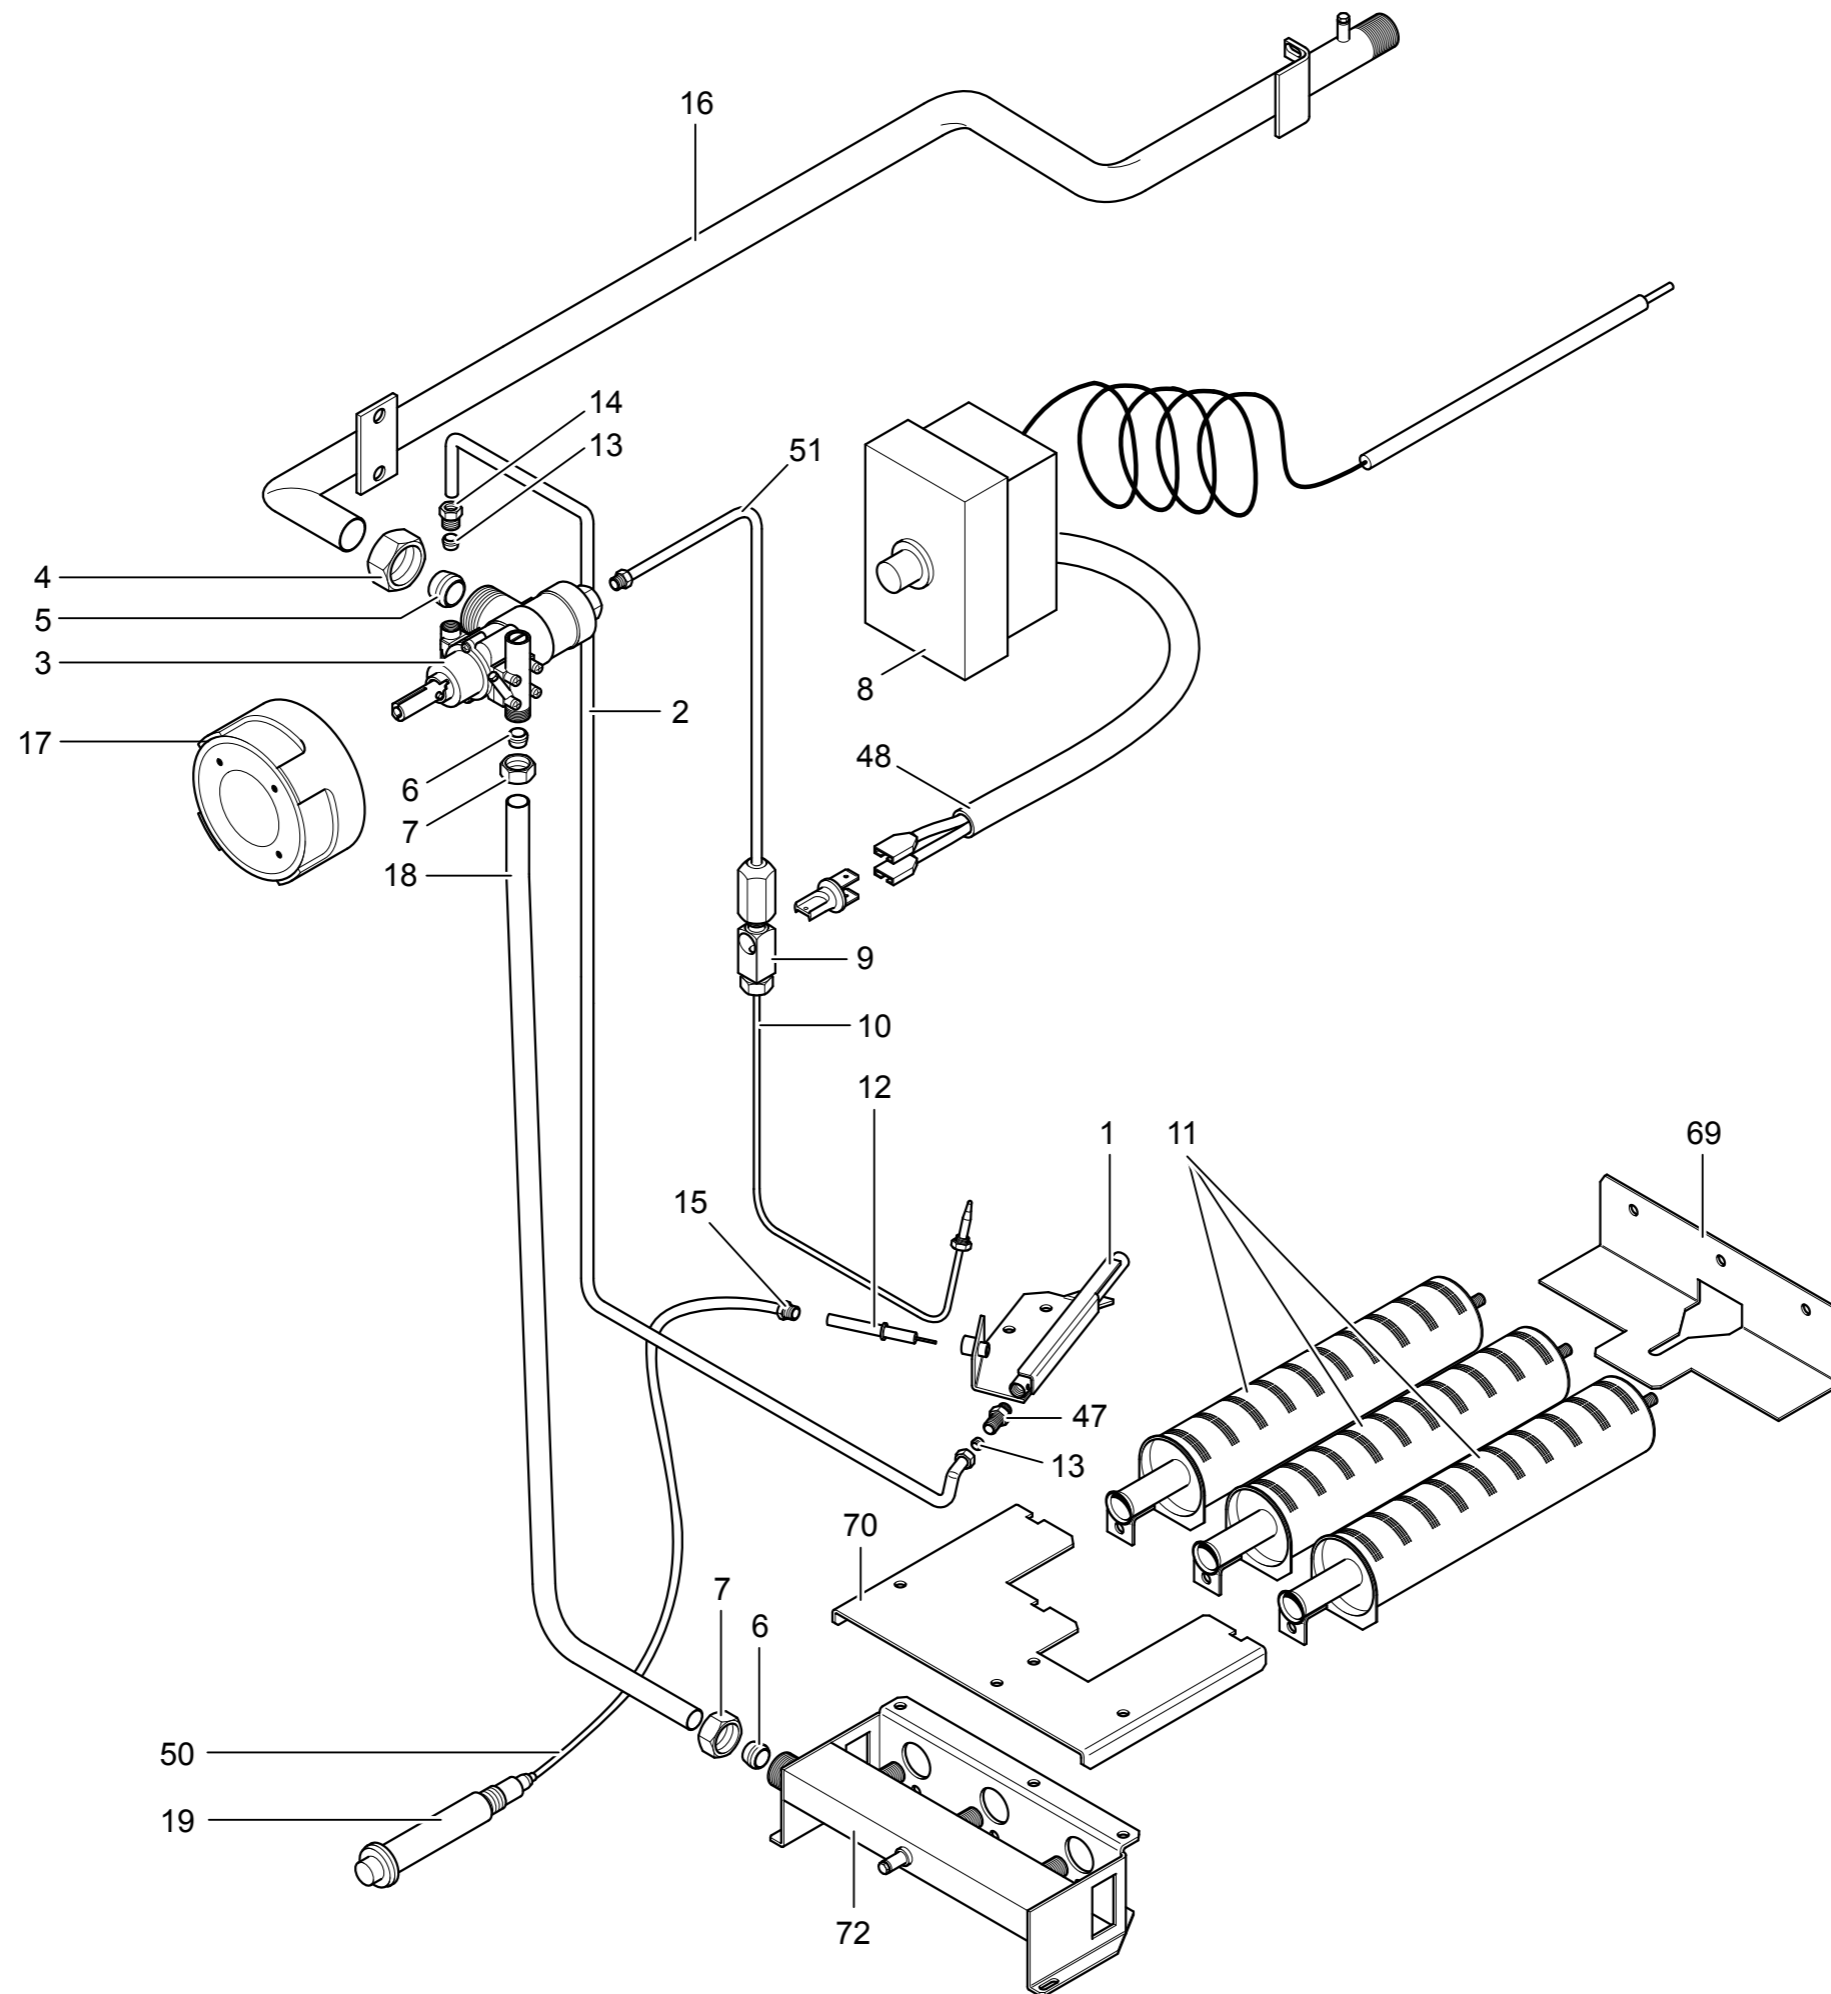

"A"

G150IT9

**DOMINA**

**TAV. 980**

G150IT9

TAVOLA	POS.	CODICE	ITALIANO	FRANCESE	INGLESE	TEDESCO
DOMINA TAV. 980	(1)	GACP800065	AS. PILOTA	VEILLEUSE	PILOT	PILOTBRENNER
DOMINA TAV. 980	2	PACP800212	TU.PILOTA BRUC.	TUBE VEILLEUSE	PILOT PIPE	PILOTBRENNERROHR
DOMINA TAV. 980	(3)	RTCP800019	RUB.V.	ROBINET	TAP	HAHN
DOMINA TAV. 980	4	RTCP800021	CALOTTA RUB.D.20	ECROU POUR ROBINET D.20	NUT FOR TAP D.20	MUTTER FÜR SCHLAUCH D.20
DOMINA TAV. 980	5	RTCP800020	BICONO RUB.D.20	BICONE D.20	DOUBLE CONE D.20	DOPPELKONUS D.20
DOMINA TAV. 980	6	RTCP800023	BICONO RUB.D.16	BICONE D.16	DOUBLE CONE D.16	DOPPELKONUS D.16
DOMINA TAV. 980	7	RTCP800022	CALOTTA RUB.D.16	ECROU POUR ROBINET D.16	NUT FOR TAP D.16	MUTTER FÜR SCHLAUCH D.16
DOMINA TAV. 980	(8)	RTCP800067	TERMOSTATO LIMIT	THERMOSTAT LIMIT	LIMIT THERMOSTAT	THERMOSTAT LIMIT
DOMINA TAV. 980	9	RTCP800073	RACCORDO INT.T/C.RUB.V.	RACCORD THERMOCOUPLE	THERMOCOUPLE FITTING	ANSCHLUBSTÜCK
DOMINA TAV. 980	(10)	RTCU700374	T/COPIA	THERMOCOUPLE	THERMOCOUPLE	THERMOELEMENT
DOMINA TAV. 980	11	RTCU800335	BRUC.CENT.	BRÛLEUR CENTRALE	CENTRAL BURNER	MITTLERER BRENNER
DOMINA TAV. 980	(12)	RTCU900010	CAND.ROT.	BOUGIE OXIDE RONDE	ROUND SPARK	ZÜNDKERZE
DOMINA TAV. 980	13	RTCU900018	BICONO D.6	BICONE D.6	DOUBLE CONE D.6	DOPPELKONUS D.6
DOMINA TAV. 980	14	RTCU800339	CALOTTA D.6	ECROU D.6	NUT D.6	MUTTER D.6
DOMINA TAV. 980	15	RTCU900215	RACCORDO CAND.PIL.ST.	RACCORD POUR BOUGIE VEILLEUSE	FITTING FOR PILOT SPARK PLUG	ANSCHLUSSTÜCK
DOMINA TAV. 980	16	160452	AS.RAMPA	RAMPE	RAMP	RAMPE
DOMINA TAV. 980	(17)	165927+164581	MANOP.RUB.V.+ANELLO	POIGNÉE ROBINET+ANNEAU	TAP KNOB+RING	HAHNKUGELGRIFF+RING
DOMINA TAV. 981	18	164997	TUBO ALIMENTAZIONE BRUCIATORE	TUBE ALIMENTATION BRULEUR	BURNER FEEDING PIPE	BRENNERVERSORGUNGSRÖHR
DOMINA TAV. 980	(19)	RTCU700020	ACC.PIEZO+DADO	ALLUMAGE PIEZO + ECROU	PIEZO IGNITION + NUT	PIEZOELEKTRISCHER ANZÜNDER + MUTTER
DOMINA TAV. 980	20	RTBF900013	CERN.P.A.	CHARNIÈRE PORTE	DOOR HINGE	TÜRANGEL
DOMINA TAV. 980	21	RTCU600075	RUB.CAR.ACQ.	WATER TAP	ROBINET DE L'EAU	WASSERHAHN
DOMINA TAV. 980	22	RTCP800024	EROGATORE ACQUA	DISTRIBUETUR DE L'EAU	WATER DISTRIBUTOR	WASSERVERSORGER
DOMINA TAV. 980	23	RTCP800026	MOLLA CERNIERA	RESSORT DE LA CHARNIÈRE	HINGE SPRING	MANOMETER
DOMINA TAV. 980	24	RTCP800064	VALV.SIC.	SOUPAPE DE SÛRETÉ	SAFETY VALVE	SICHERHEITSVENTIL
DOMINA TAV. 980	25	RTCP700003	RUB.CAR.ACQ.	ROBINET DE L'EAU	WATER TAP	WASSERHAHN
DOMINA TAV. 980	26	RTCP800163	TU.FLES+G.AL.RUB.LIV.	TUYAU	PIPE FLEXIBLE	ROHR FLEXIBEL
DOMINA TAV. 980	27	RTCP800065	RUB.LIVELLO	ROBINET NIVEAU	LEVEL COCK	PEGELHAHN
DOMINA TAV. 980	28	RTCP900004	RUB.SCA.	ROBINET DE DECHARGE DE L'EAU	WATER DISCHARGE TAP	ABLASSHAHN
DOMINA TAV. 980	29	RTCP900018	BORCHIA	CLOU	BOSS	AUFLAGE
DOMINA TAV. 980	30	161827	TERMOMET.D.52/250	THERMOMETRE	THERMOMETER	THERMOMETER
DOMINA TAV. 980	31	160028	SQ.FIS.CRUSCOTTO	ÉGUERRE DE FIXAGE DU PANNEAU DE CONTRÔLE	BRACKET TO FIX THE CONTROL PANEL	STEUERTAFELBEFESTIGUNGSWINKEL
DOMINA TAV. 980	32	160270	MANIGLIA NICH.SAT.	POIGNÉE	COVER	HANDGRIFF
DOMINA TAV. 980	33	168441	GRIGLIA CAM. NERA/LUC/RAAF	GRILLE DE PLAQUE	WORK PLANE GRATE	PLATTENROST
DOMINA TAV. 980	34	160431	C/PORTA	CONTRE PORTE	COUNTER DOOR	GEGENTÜR
DOMINA TAV. 980	35	160432	PORTA	PORTE	DOOR	TÜR
DOMINA TAV. 980	36	160741	FIANCO DX	CÔTÉ DROITE	RIGHT SIDE	RECHTE SEITE
DOMINA TAV. 980	37	160740	FIANCO SX	CÔTÉ GAUCHE	LEFT SIDE	LINKE SEITE
DOMINA TAV. 980	38	160456	AS.CRUSCOTTO	PANNEAU DE CONTRÔLE	CONTROL PANEL	STIRNBRETT
DOMINA TAV. 980	(39)	165925+164580	MAN.RUB.CAR.ACQ.+ANELLO ACQUA FREDDA	POIGNÉE ROBINET EAU+ANNEAU	WATER TAP KNOB+RING	HAHNKUGELGRIFF+RING
DOMINA TAV. 980		165925+164586	MAN.RUB.CAR.ACQ.+ANELLO ACQUA CALDA	POIGNÉE ROBINET EAU+ANNEAU	WATER TAP KNOB+RING	HAHNKUGELGRIFF+RING
DOMINA TAV. 980	40	164561	AS.PENTOLA	RÉCIPIENT	BOWL	TOPFBEHÄLTER
DOMINA TAV. 980	41	160676	MANIGLIA COPERCHIO	POIGNÉE DU COUVERCLE	COVER HANDLE	TOPFDECKEL
DOMINA TAV. 980	42	160927	NIPLES	NIPLES	NIPLES	NIPPEL
DOMINA TAV. 980	43	RTCU700324	PIEDINO	PIED	FOOT	FUSS
DOMINA TAV. 980	44	160983	FACCIATA EST.	DEVANTURE EATERNE	EXTERNAL FACE	
DOMINA TAV. 980	45	160949	FONDO CAMINO	FOND	BOTTOM	UNTERE EBENE
DOMINA TAV. 980	46	PACP800010	TU.FLES+G. AL.RUB.IMB.	TUYAU	PIPE FLEXIBLE	ROHR FLEXIBEL
DOMINA TAV. 980	47	VEDI MANUALE UGELLI	INIETTORE PILOTA			
DOMINA TAV. 980	48	RTCP800165	CABLAGGIO	CABLAGE	WIRING HARNESS	VERKABELUNG
DOMINA TAV. 980	49	RTCP900063	MANOMETRO	MANOMÈTRE	MANOMETER	SICHERHEITSVENTIL
DOMINA TAV. 980	(50)	RTBF700038	CAVO ACC.	CABLE D'ALLUMAGE	LIGHTING CABLE	ZÜNDKABEL
DOMINA TAV. 980	51	RTCP800131	PROLUNGA T/C.	PILOT SPARK PLUG CONNECTOR	PROLONGE THERMOCOUPLE	THERMOELEMENT GASVENTIL
DOMINA TAV. 980	52	160932	CERNIERA COMPLETA	CHARNIÈRE COMPLÈTE	COPLÈTE HINGE	TÜRANGEL