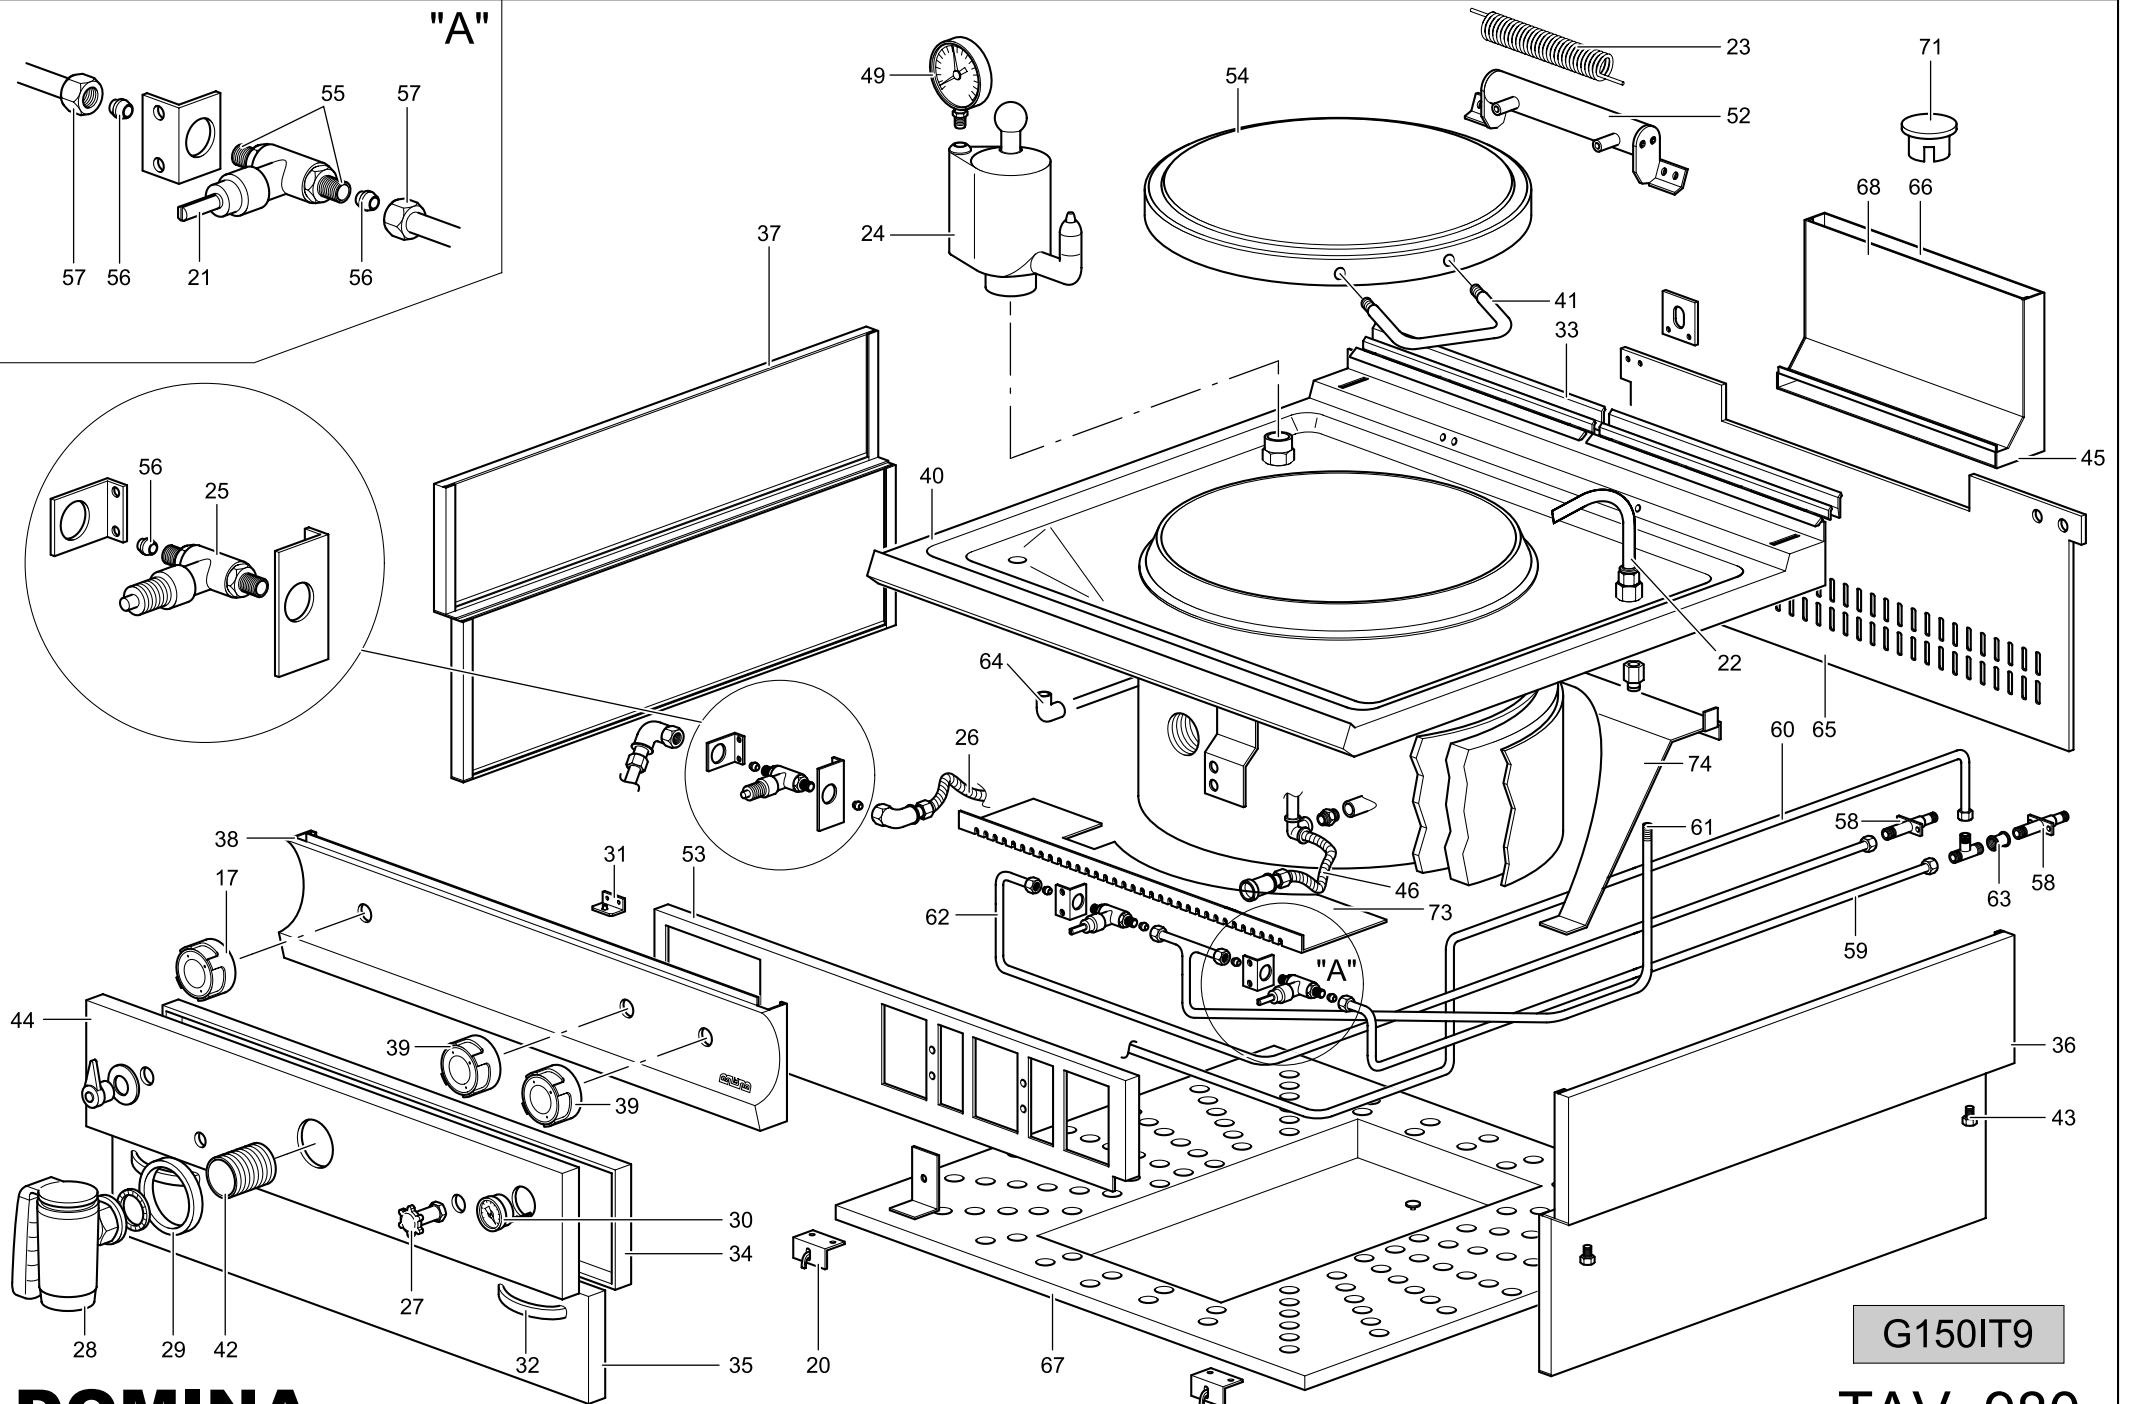

"A"

G150IT9

**DOMINA**

**TAV. 980**

G150IT9

TAVOLA	POS.	CODICE	ITALIANO	FRANCESE	INGLESE	TEDESCO
DOMINA TAV. 980	(1)	GACP800065	AS. PILOTA	VEILLEUSE	PILOT	PILOTBRENNER
DOMINA TAV. 980	2	PACP800212	TU.PILOTA BRUC.	TUBE VEILLEUSE	PILOT PIPE	PILOTBRENNERROHR
DOMINA TAV. 980	(3)	RTCP800019	RUB.V.	ROBINET	TAP	HAHN
DOMINA TAV. 980	4	RTCP800021	CALOTTA RUB.D.20	ECROU POUR ROBINET D.20	NUT FOR TAP D.20	MUTTER FÜR SCHLAUCH D.20
DOMINA TAV. 980	5	RTCP800020	BICONO RUB.D.20	BICONE D.20	DOUBLE CONE D.20	DOPPELKONUS D.20
DOMINA TAV. 980	6	RTCP800023	BICONO RUB.D.16	BICONE D.16	DOUBLE CONE D.16	DOPPELKONUS D.16
DOMINA TAV. 980	7	RTCP800022	CALOTTA RUB.D.16	ECROU POUR ROBINET D.16	NUT FOR TAP D.16	MUTTER FÜR SCHLAUCH D.16
DOMINA TAV. 980	(8)	RTCP800067	TERMOSTATO LIMIT	THERMOSTAT LIMIT	LIMIT THERMOSTAT	THERMOSTAT LIMIT
DOMINA TAV. 980	9	RTCP800073	RACCORDO INT.T/C.RUB.V.	RACCORD THERMOCOUPLE	THERMOCOUPLE FITTING	ANSCHLUBSTÜCK
DOMINA TAV. 980	(10)	RTCU700374	T/COPIA	THERMOCOUPLE	THERMOCOUPLE	THERMOELEMENT
DOMINA TAV. 980	11	RTCU800335	BRUC.CENT.	BRÛLEUR CENTRALE	CENTRAL BURNER	MITTLERER BRENNER
DOMINA TAV. 980	(12)	RTCU900010	CAND.ROT.	BOUGIE OXIDE RONDE	ROUND SPARK	ZÜNDKERZE
DOMINA TAV. 980	13	RTCU900018	BICONO D.6	BICONE D.6	DOUBLE CONE D.6	DOPPELKONUS D.6
DOMINA TAV. 980	14	RTCU800339	CALOTTA D.6	ECROU D.6	NUT D.6	MUTTER D.6
DOMINA TAV. 980	15	RTCU900215	RACCORDO CAND.PIL.ST.	RACCORD POUR BOUGIE VEILLEUSE	FITTING FOR PILOT SPARK PLUG	ANSCHLUSSTÜCK
DOMINA TAV. 980	16	160452	AS.RAMPA	RAMPE	RAMP	RAMPE
DOMINA TAV. 980	(17)	165927+164581	MANOP.RUB.V.+ANELLO	POIGNÉE ROBINET+ANNEAU	TAP KNOB+RING	HAHNKUGELGRIFF+RING
DOMINA TAV. 981	18	164997	TUBO ALIMENTAZIONE BRUCIATORE	TUBE ALIMENTATION BRULEUR	BURNER FEEDING PIPE	BRENNERVERSORGUNGSRÖHR
DOMINA TAV. 980	(19)	RTCU700020	ACC.PIEZO+DADO	ALLUMAGE PIEZO + ECROU	PIEZO IGNITION + NUT	PIEZOELEKTRISCHER ANZÜNDER + MUTTER
DOMINA TAV. 980	20	RTBF900013	CERN.P.A.	CHARNIÈRE PORTE	DOOR HINGE	TÜRANGEL
DOMINA TAV. 980	21	RTCU600075	RUB.CAR.ACQ.	WATER TAP	ROBINET DE L'EAU	WASSERHAHN
DOMINA TAV. 980	22	RTCP800024	EROGATORE ACQUA	DISTRIBUETUR DE L'EAU	WATER DISTRIBUTOR	WASSERVERSORGER
DOMINA TAV. 980	23	RTCP800026	MOLLA CERNIERA	RESSORT DE LA CHARNIÈRE	HINGE SPRING	MANOMETER
DOMINA TAV. 980	24	RTCP800064	VALV.SIC.	SOUPAPE DE SÛRETÉ	SAFETY VALVE	SICHERHEITSVENTIL
DOMINA TAV. 980	25	RTCP700003	RUB.CAR.ACQ.	ROBINET DE L'EAU	WATER TAP	WASSERHAHN
DOMINA TAV. 980	26	RTCP800163	TU.FLES+G.AL.RUB.LIV.	TUYAU	PIPE FLEXIBLE	ROHR FLEXIBEL
DOMINA TAV. 980	27	RTCP800065	RUB.LIVELLO	ROBINET NIVEAU	LEVEL COCK	PEGELHAHN
DOMINA TAV. 980	28	RTCP900004	RUB.SCA.	ROBINET DE DECHARGE DE L'EAU	WATER DISCHARGE TAP	ABLASSHAHN
DOMINA TAV. 980	29	RTCP900018	BORCHIA	CLOU	BOSS	AUFLAGE
DOMINA TAV. 980	30	161827	TERMOMET.D.52/250	THERMOMETRE	THERMOMETER	THERMOMETER
DOMINA TAV. 980	31	160028	SQ.FIS.CRUSCOTTO	ÉGUERRE DE FIXAGE DU PANNEAU DE CONTRÔLE	BRACKET TO FIX THE CONTROL PANEL	STEUERTAFELBEFESTIGUNGSWINKEL
DOMINA TAV. 980	32	160270	MANIGLIA NICH.SAT.	POIGNÉE	COVER	HANDGRIFF
DOMINA TAV. 980	33	168441	GRIGLIA CAM. NERA/LUC/RAAF	GRILLE DE PLAQUE	WORK PLANE GRATE	PLATTENROST
DOMINA TAV. 980	34	160431	C/PORTA	CONTRE PORTE	COUNTER DOOR	GEGENTÜR
DOMINA TAV. 980	35	160432	PORTA	PORTE	DOOR	TÜR
DOMINA TAV. 980	36	160741	FIANCO DX	CÔTÉ DROITE	RIGHT SIDE	RECHTE SEITE
DOMINA TAV. 980	37	160740	FIANCO SX	CÔTÉ GAUCHE	LEFT SIDE	LINKE SEITE
DOMINA TAV. 980	38	160456	AS.CRUSCOTTO	PANNEAU DE CONTRÔLE	CONTROL PANEL	STIRNBRETT
DOMINA TAV. 980	(39)	165925+164580	MAN.RUB.CAR.ACQ.+ANELLO ACQUA FREDDA	POIGNÉE ROBINET EAU+ANNEAU	WATER TAP KNOB+RING	HAHNKUGELGRIFF+RING
DOMINA TAV. 980		165925+164586	MAN.RUB.CAR.ACQ.+ANELLO ACQUA CALDA	POIGNÉE ROBINET EAU+ANNEAU	WATER TAP KNOB+RING	HAHNKUGELGRIFF+RING
DOMINA TAV. 980	40	164561	AS.PENTOLA	RÉCIPIENT	BOWL	TOPFBEHÄLTER
DOMINA TAV. 980	41	160676	MANIGLIA COPERCHIO	POIGNÉE DU COUVERCLE	COVER HANDLE	TOPFDECKEL
DOMINA TAV. 980	42	160927	NIPLES	NIPLES	NIPLES	NIPPEL
DOMINA TAV. 980	43	RTCU700324	PIEDINO	PIED	FOOT	FUSS
DOMINA TAV. 980	44	160983	FACCIATA EST.	DEVANTURE EATERNE	EXTERNAL FACE	
DOMINA TAV. 980	45	160949	FONDO CAMINO	FOND	BOTTOM	UNTERE EBENE
DOMINA TAV. 980	46	PACP800010	TU.FLES+G. AL.RUB.IMB.	TUYAU	PIPE FLEXIBLE	ROHR FLEXIBEL
DOMINA TAV. 980	47	VEDI MANUALE UGELLI	INIETTORE PILOTA			
DOMINA TAV. 980	48	RTCP800165	CABLAGGIO	CABLAGE	WIRING HARNESS	VERKABELUNG
DOMINA TAV. 980	49	RTCP900063	MANOMETRO	MANOMÈTRE	MANOMETER	SICHERHEITSVENTIL
DOMINA TAV. 980	(50)	RTBF700038	CAVO ACC.	CABLE D'ALLUMAGE	LIGHTING CABLE	ZÜNDKABEL
DOMINA TAV. 980	51	RTCP800131	PROLUNGA T/C.	PILOT SPARK PLUG CONNECTOR	PROLONGE THERMOCOUPLE	THERMOELEMENT GASVENTIL
DOMINA TAV. 980	52	160932	CERNIERA COMPLETA	CHARNIÈRE COMPLÈTE	COPLÈTE HINGE	TÜRANGEL