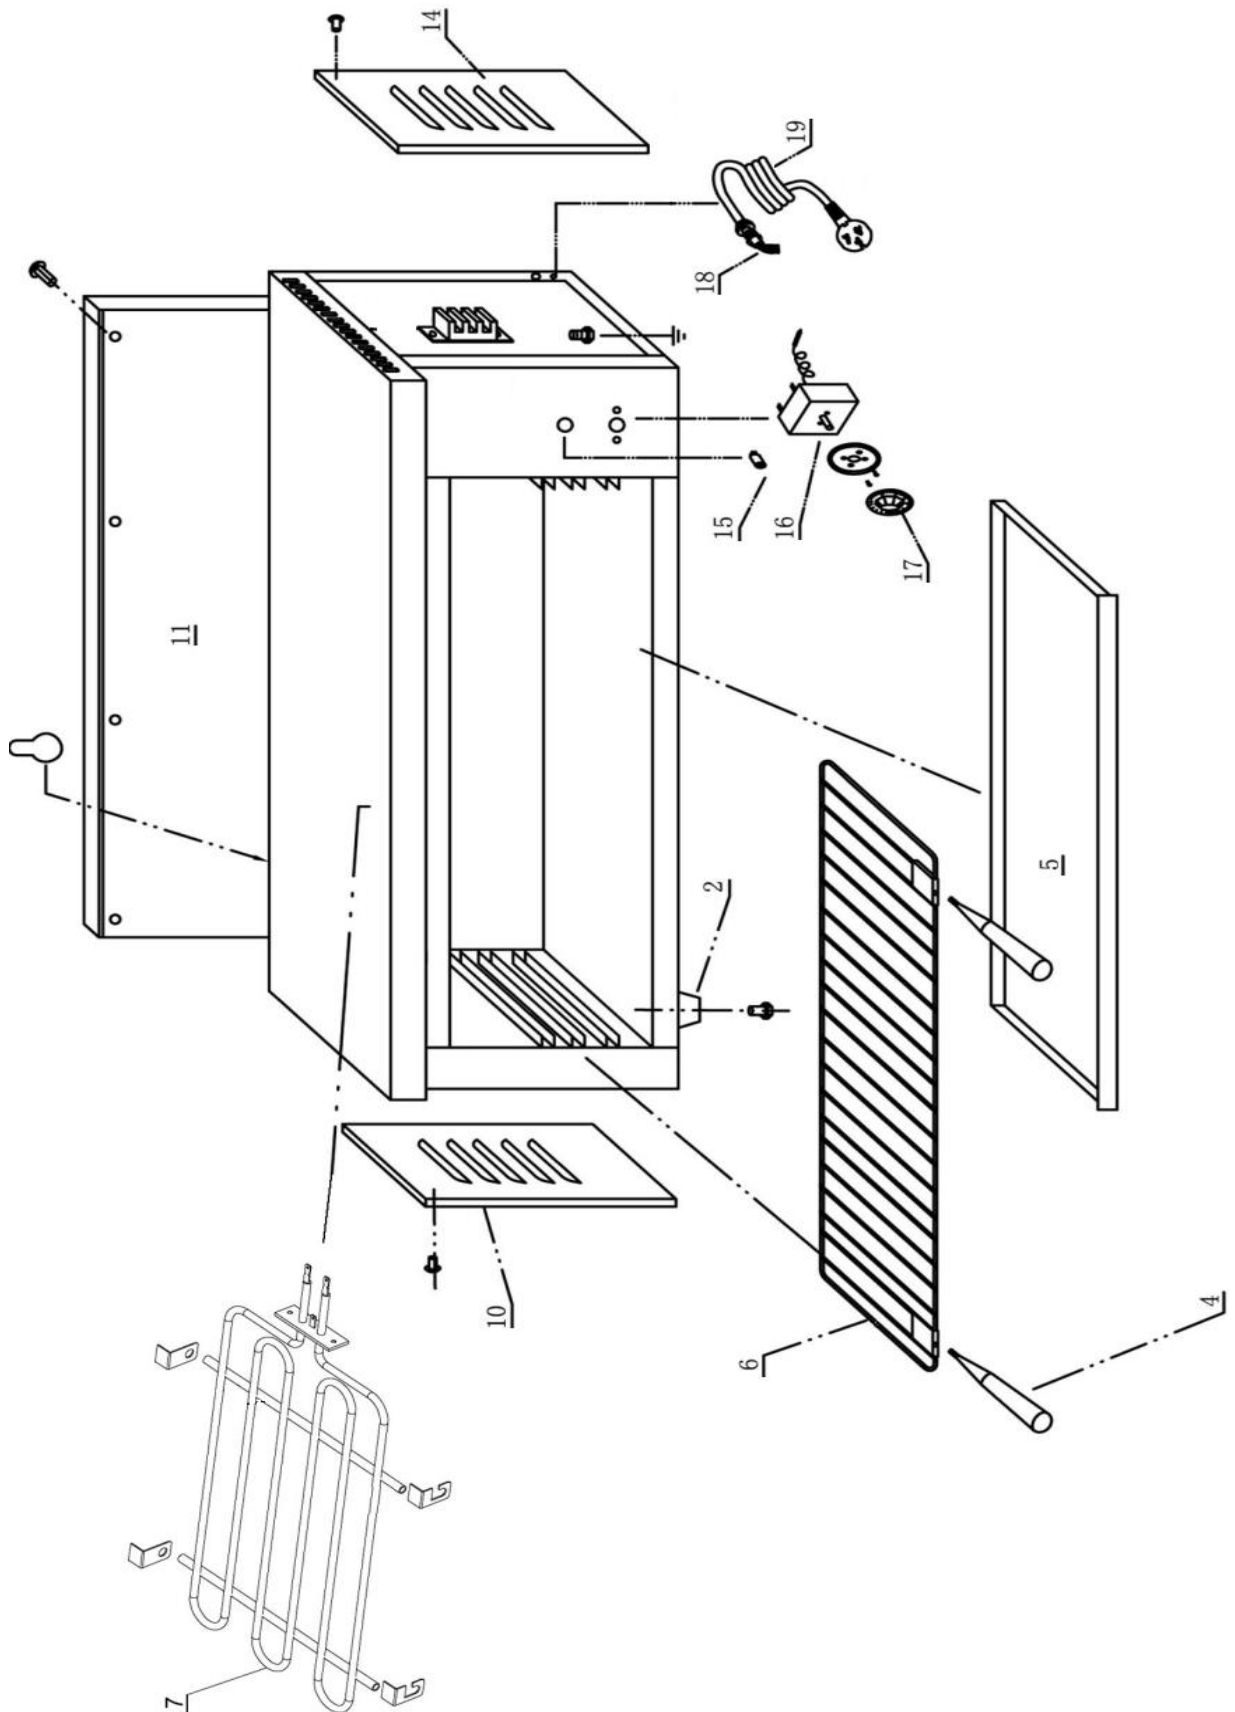

Salamander 3 Einschubhöhen

Artikel-Nr.
70221008 (SA580)

Explosionszeichnung / Ersatzteile

Bitte bei Ersatzteilbestellung immer Artikelnummer und
Seriennummer mit angeben!

SPARE PART LIST / ESPLOSO SA610-580-800

SPARE PART LIST / ESPLOSO SA610-580-800

REF.	CODE CODICE	DESCRIPTION	DESCRIZIONE
2		Foot	Piedino
4		Handle	Impugnatura
5		Tray SA610	Cassetto SA610
5		Tray SA580	Cassetto SA580
5		Tray SA800	Cassetto SA800
6		Grill SA610	Griglia SA610
6		Grill SA580	Griglia SA580
6		Grill SA800	Griglia SA800
7		Heating element SA610	Resistenza SA610
7		Heating element SA580	Resistenza SA580
7		Heating element SA800	Resistenza SA800
10		Left cover SA610	Carter sinistro SA610
10		Left cover SA580	Carter sinistro SA580
10		Left cover SA800	Carter sinistro SA800
11		Back cover SA610	Carter posteriore SA610
11		Back cover SA580	Carter posteriore SA580
11		Back cover SA800	Carter posteriore SA800
14		Right cover SA610	Carter destro SA610
14		Right cover SA580	Carter destro SA580
14		Right cover SA800	Carter destro SA800
15		Indicator light	Lampada spia
16		Power regulator	Potenziometro
17		Knob	Manopola
18		Cable clamp	Pressacavo
19		Electric cable SA610-580	Cavo elettrico SA610-580
19		Electric cable SA800	Cavo elettrico SA800