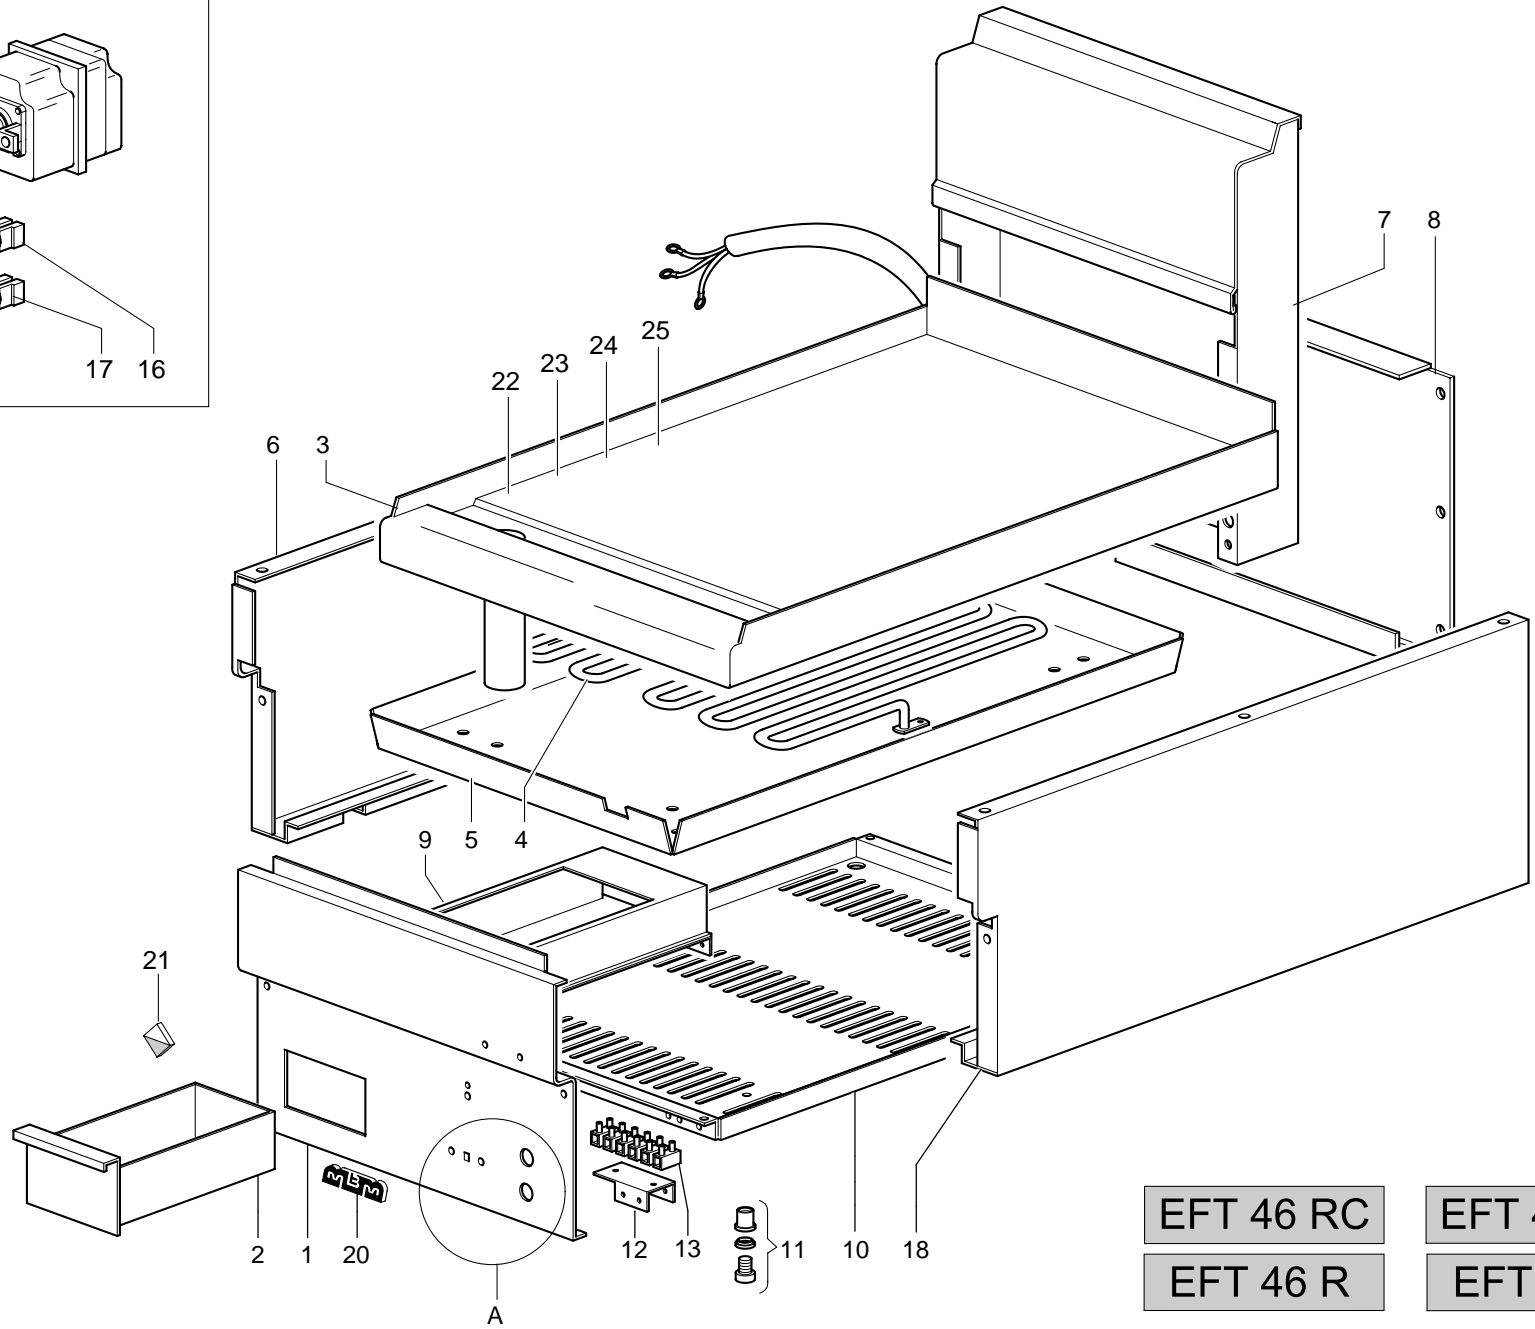

"A"

EFT 46 RC  
EFT 46 R

EFT 46 LC  
EFT 46 L

**MINIMA**

TAV. 420

TABLE	POS.	CODE	ITALIAN	ENGLISH	FRANÇAIS	DEUTSCH
MINIMA TAV. 420	1	167580	CRUSCOTTO EFT46	CONTROL PANEL	PANNEAU DE CONTRÔLE	STIRNBRETT
MINIMA TAV. 420	2	GACU600003	AS.CASSETTO OLIO GFT46	DRAWER	BASSIN	SCHUBLADE
MINIMA TAV. 420	3	GACU600021	AS.PI.COTT.LIS.EFT46L	SMOOTH COOKING PLATE	PLAN DE CUISSON LISSE	GLATTE KOCHFLÄCHE
MINIMA TAV. 420	4	RTCU600183	R.EFT46/66 1.25KW240	ELEMENT	RESISTANCE EFT46/66	ELEKTR. WIDERSTAND
MINIMA TAV. 420	5	PACU600091	CONT.IS.RES.EFT46	RESISTENCE HOUSING	BOÎTIER RÉSISTANCE	WIDERSTANDSGEHÄUSE
MINIMA TAV. 420	6	PACU600002	FIANCO SX G4S6	LEFT SIDE	CÔTÉ GAUCHE	RECHTE SEITE
MINIMA TAV. 420	7	GACU600110	AS.CAMINETTO SUP.E26/1	CHIMNEY	CHEMINÉE	SCHORNSTEIN
MINIMA TAV. 420	8	PACU600007	POSTERIORE INOX GFT46	STAINLESS STEEL BACK PANEL	PANNEAU POSTÉRIEURE INOX	INOX-RÜCKWAND
MINIMA TAV. 420	9	GACU600004	AS.GUIDA CASSETTO OLIO	DRAWER SLIDE	GUIDE TIROIR	SCHUBLADENFÜHRUNG
MINIMA TAV. 420	10	PACU600001	FONDO TOP G2S6	BOTTOM	FOND	UNTERE EBENE
MINIMA TAV. 420	11	RTCU600031	PIEDINO SNACK	FOOT	PIED	FUSS
MINIMA TAV. 420	12	PACU600130	SQ.P/MORSETTIERA EFT46	TERMINAL BOARD BAR	SUPPORT DE CONNECTION DES CABLES	BLOCKHALTERUNG
MINIMA TAV. 420	13	RTBF900045	MORSETTIERA 12M-PA220TV SIMB/1-6+1-6	TERMINAL BLOCK 6 POLES	GROUPE DE CONNECTION 6 POLES	KLEMMBRETT 6 POLIG
MINIMA TAV. 420	14	RTCU700434	MANOP.TERM.EFT47 TURCH.	KNOB	BOUTON	DREHGRIF
MINIMA TAV. 420	15	RTBF900007	COMM.EFT47/46/CF1ESK4941015300	COMMUTATOR	COMMUTATEUR	KOMMUTATORGRIF
MINIMA TAV. 420	16	166466	LAMP.SP.ARANCIO	ORANGE WARNING LAMP	LAMPE TÉMOIN ORANGE	ORANGE KONTROLLEUCHTE
MINIMA TAV. 420	17	166465	LAMP.SP.VERDE	GREEN WARNING LAMP	LAMPE TEMOIN VERTE	GRÜNE KONTROLLEUCHTE
MINIMA TAV. 420	18	PACU600003	FIANCO DX G4S6	RIGHT SIDE	CÔTÉ DROITE	RECHTE SEITE
MINIMA TAV. 420	19	RTCU600067	T.E.EFT47/46 5534052812	THERMOSTAT	THERMOSTAT	THERMOSTAT
MINIMA TAV. 420	20	RTCU700292	*MARCHIO+CLIPS MBM TURCH.	MBM MARK	MARQUE MBM	LOGO MBM
MINIMA TAV. 420	21	RTCU700293	MARCHIO RIF.FUOCHI P.L.G4S7	REFERENCE FIRES	RÉFÈRENCE DE LES FEUX	HINWEIS-FEUER
MINIMA TAV. 420	22	GACU600029	AS.PI.COTT.LIS. CROM.	PIANO COT.LISCIO CROMATO	PLAQUE DE CUISSON LISSE CHROMÉE	PIANO COT.LISCIO CROMATO
MINIMA TAV. 420	23	GACU600026	AS.PI.COTT.RIG.	RIFLED FRY-PLATE	PLAQUE DE CUISSON RAYÉER	GERILLTE GRILLPLATTE
MINIMA TAV. 420	24	GACU600030	AS.PI.COTT.RIG.EFT46R CROM.	PIANO COT.RIGATO CROMATO	PLAQUE DE CUISSON RAYÉER CHROMÉE	PIANO COT.RIGATO CROMATO