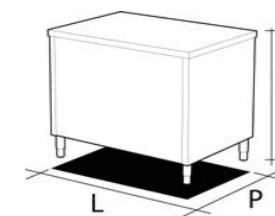

LISTA RICAMBI PER CODICE - SPARE PARTS CODES LIST

NUM.	1	2	3	4	5	6	7	8	9	10		11	12	13	14	15	16
Descrizione	Rotellina porta sinistra senza freno	Rotellina porta destra senza freno	Rotellina porta destra con freno	Paracolpi a fungo nero	Porta scorrevole sinistra	Porta scorrevole destra	Porta battente destra o sinistra	Cerniera	Piedone	Ripiano	Ripiano	Porta scorrevole sinistra	Porta scorrevole destra	Porta battente destra o sinistra	Ruota ø 125 mm	Ruota ø 125 mm con freno	Supporto reggi ripiano
Description	Wheel for left door without break	Wheel for right door without break	Wheel for right door with break	Black shock absorber	Left sliding door	Right sliding door	Right or left wing door	Door hinge	Foot	Shelf	Shelf	Left sliding door	Right sliding door	Right or left wing door	Wheel ø 125 mm	Wheel ø 125 mm with break	Support for shelf
P (mm)	-	-	-	-	-	-	-	-	-	600	700	-	-	-	-	-	-
H (mm)	-	-	-	-	-	-	-	-	-	-	-	2000	2000	2000	-	-	2000
L (mm)																	
600															0855378000		
800															0855378100		
1000							0504465900			0855372000	0855370800				0855378200		
1100					0855360500	0855359400	0504466100			0855372100	0855370900						
1200					0855360600	0855359500	-			0855372200	0855371000						
1300					0855360700	0855359600	0504466300			0855372300	0855371100	0855362500	0855362000				
1400	0855309701	0855309601	0855358100	0140403100	0855360800	0855359700	-	0511304900	0805318400	0855372400	0855371200	-	-	-	0961300001	0961300101	0531306100
1500					0855360900	0855359800	-			0855372500	0855371300	0855362600	0855362100	-			
1600					0855361000	0855359900	-			0855372600	0855371400	-	-	-			
1700					0855361100	0855360000	-			0855372700	0855371500	0855362700	0855362200	-			
1800					0855361200	0855360100	-			0855372800	0855371600	-	-	-			
1900					0855361300	0855360200	-			0855372900	0855371700	0855362800	0855362300	-			
2000					0855361400	0855360300	-			0855373000	0855371800	-	-	-			
					0855361500	0855360400	-			0855373100	0855371900	0855362900	0855362400	-