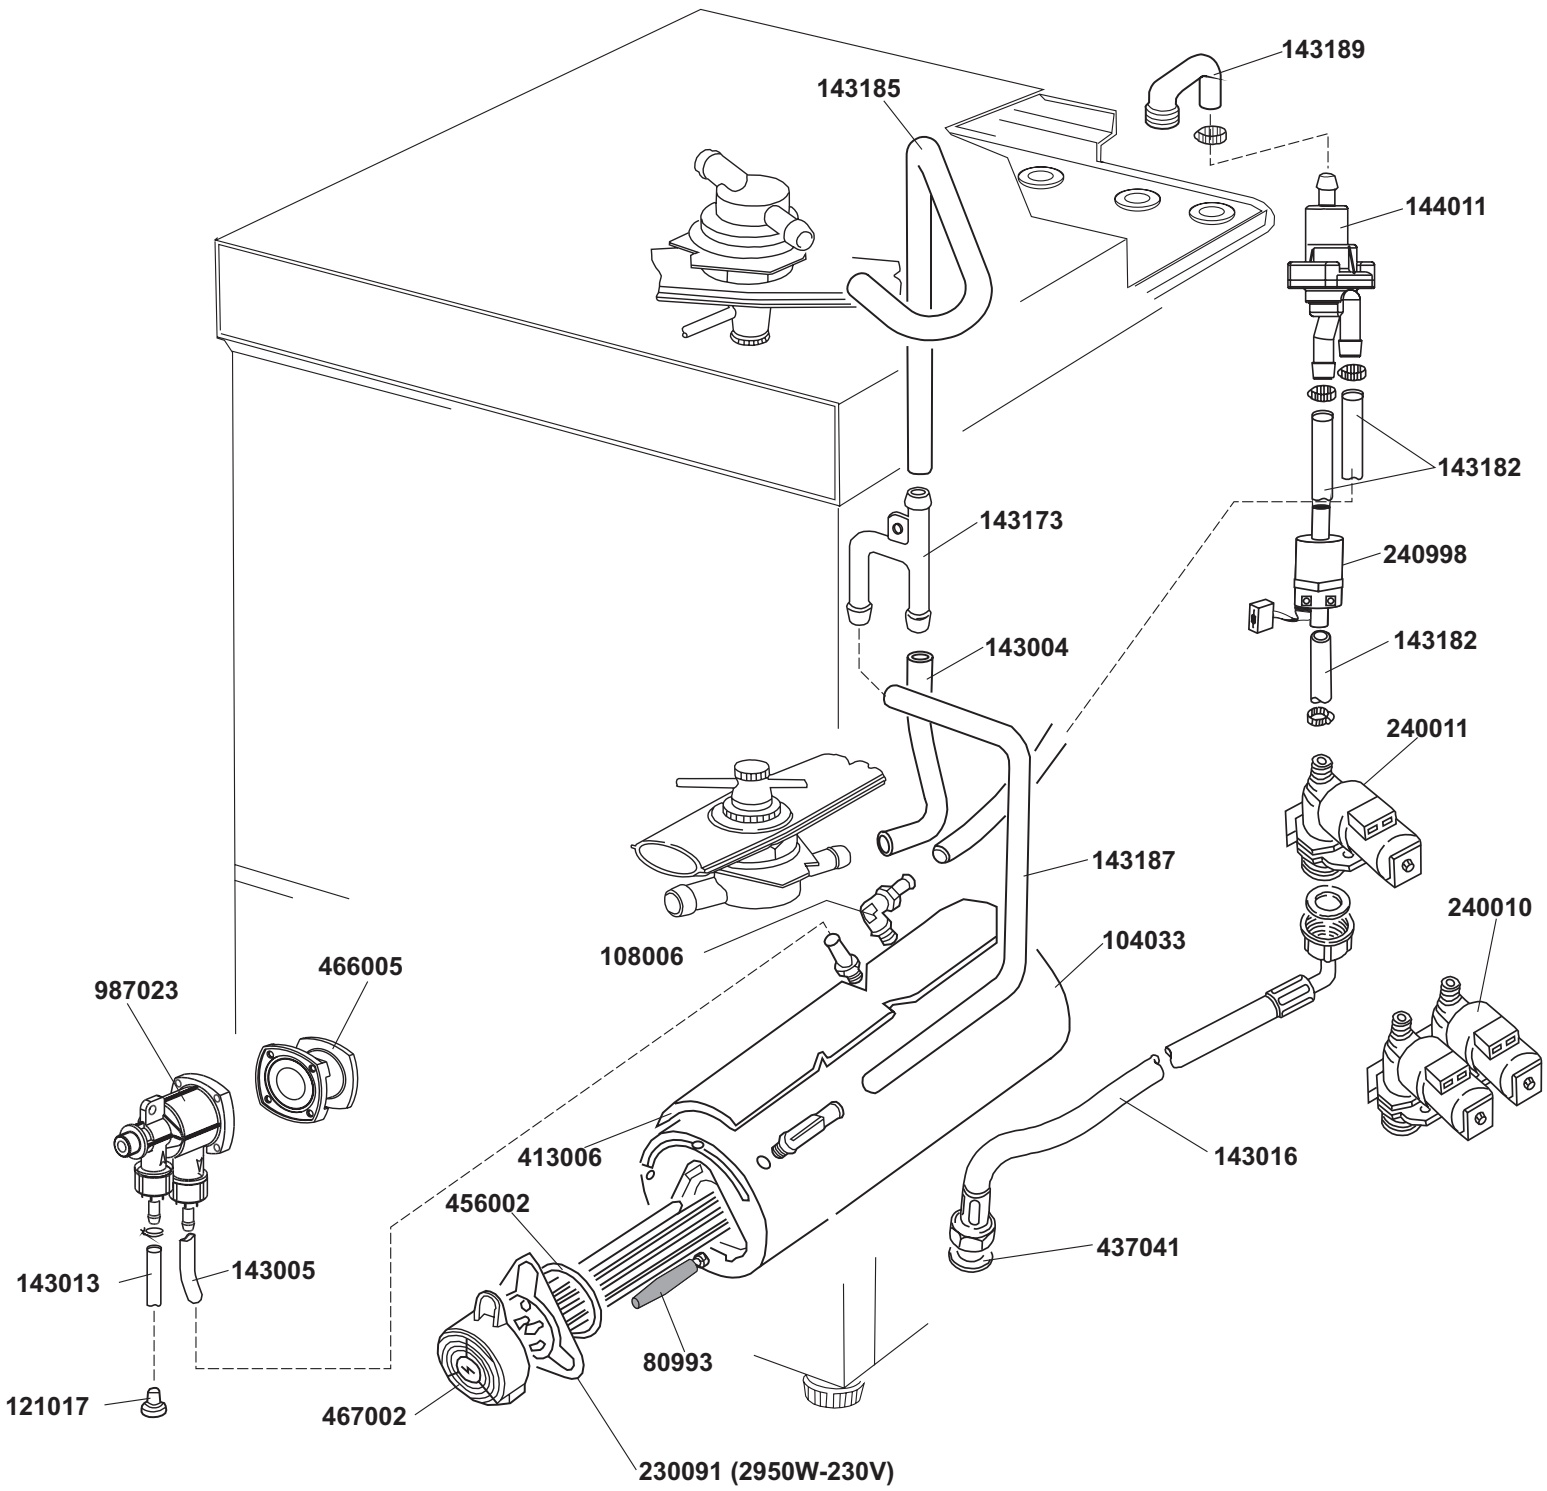

ELETTROBAR

**SPARE PARTS CATALOGUE
ERSATZTEILKATALOG
CATALOGUE PIECES DETACHEES
CATALOGO PARTI RICAMBIO
CATALOGO DE PIEZAS DE RECAMBIO
CATALOGO PEÇAS DE REPOSIÇÃO**

River 44

28-04-2005

OPTIONAL *

*OPTIONAL

130993
130990 (60Hz)