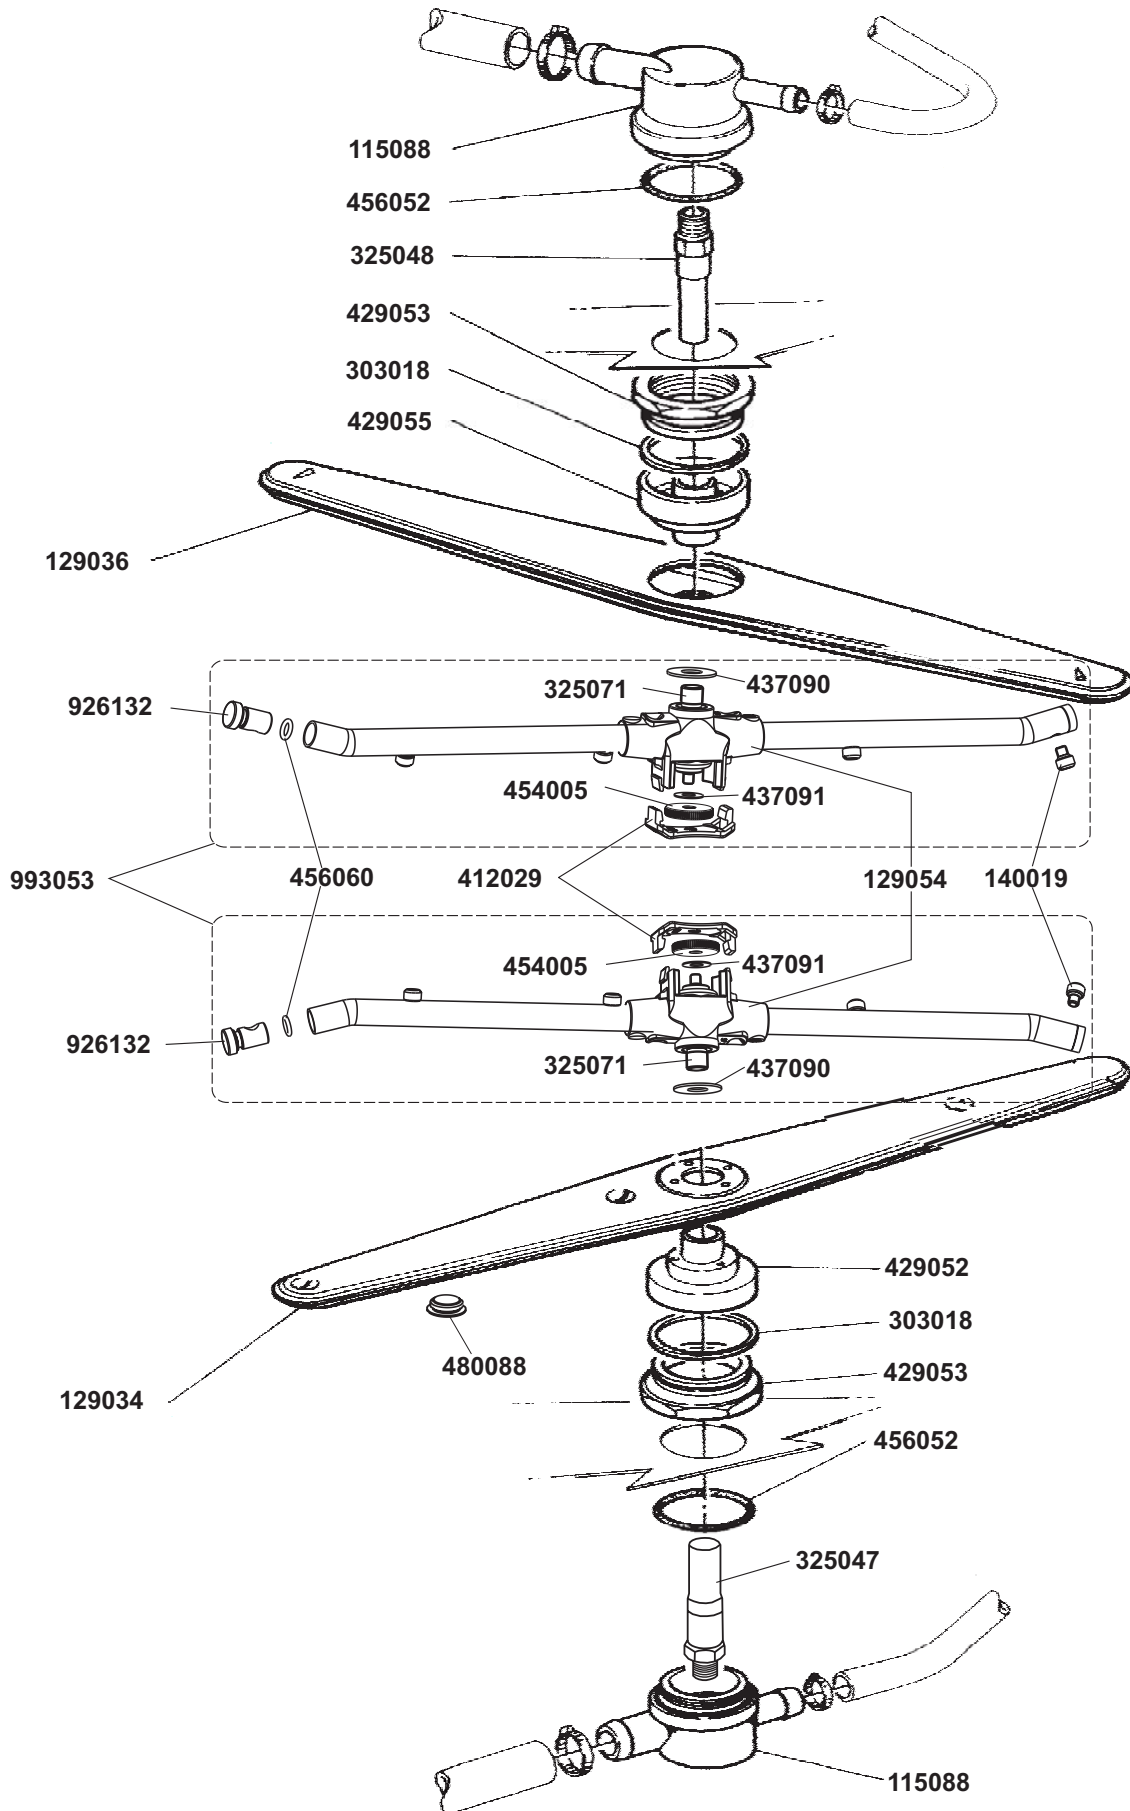

ELETTROBAR

**SPARE PARTS CATALOGUE
ERSATZTEILKATALOG
CATALOGUE PIECES DETACHEES
CATALOGO PARTI RICAMBIO
CATALOGO DE PIEZAS DE RECAMBIO
CATALOGO PEÇAS DE REPOSIÇÃO**

River 44

28-04-2005

OPTIONAL *

*OPTIONAL

130993
130990 (60Hz)