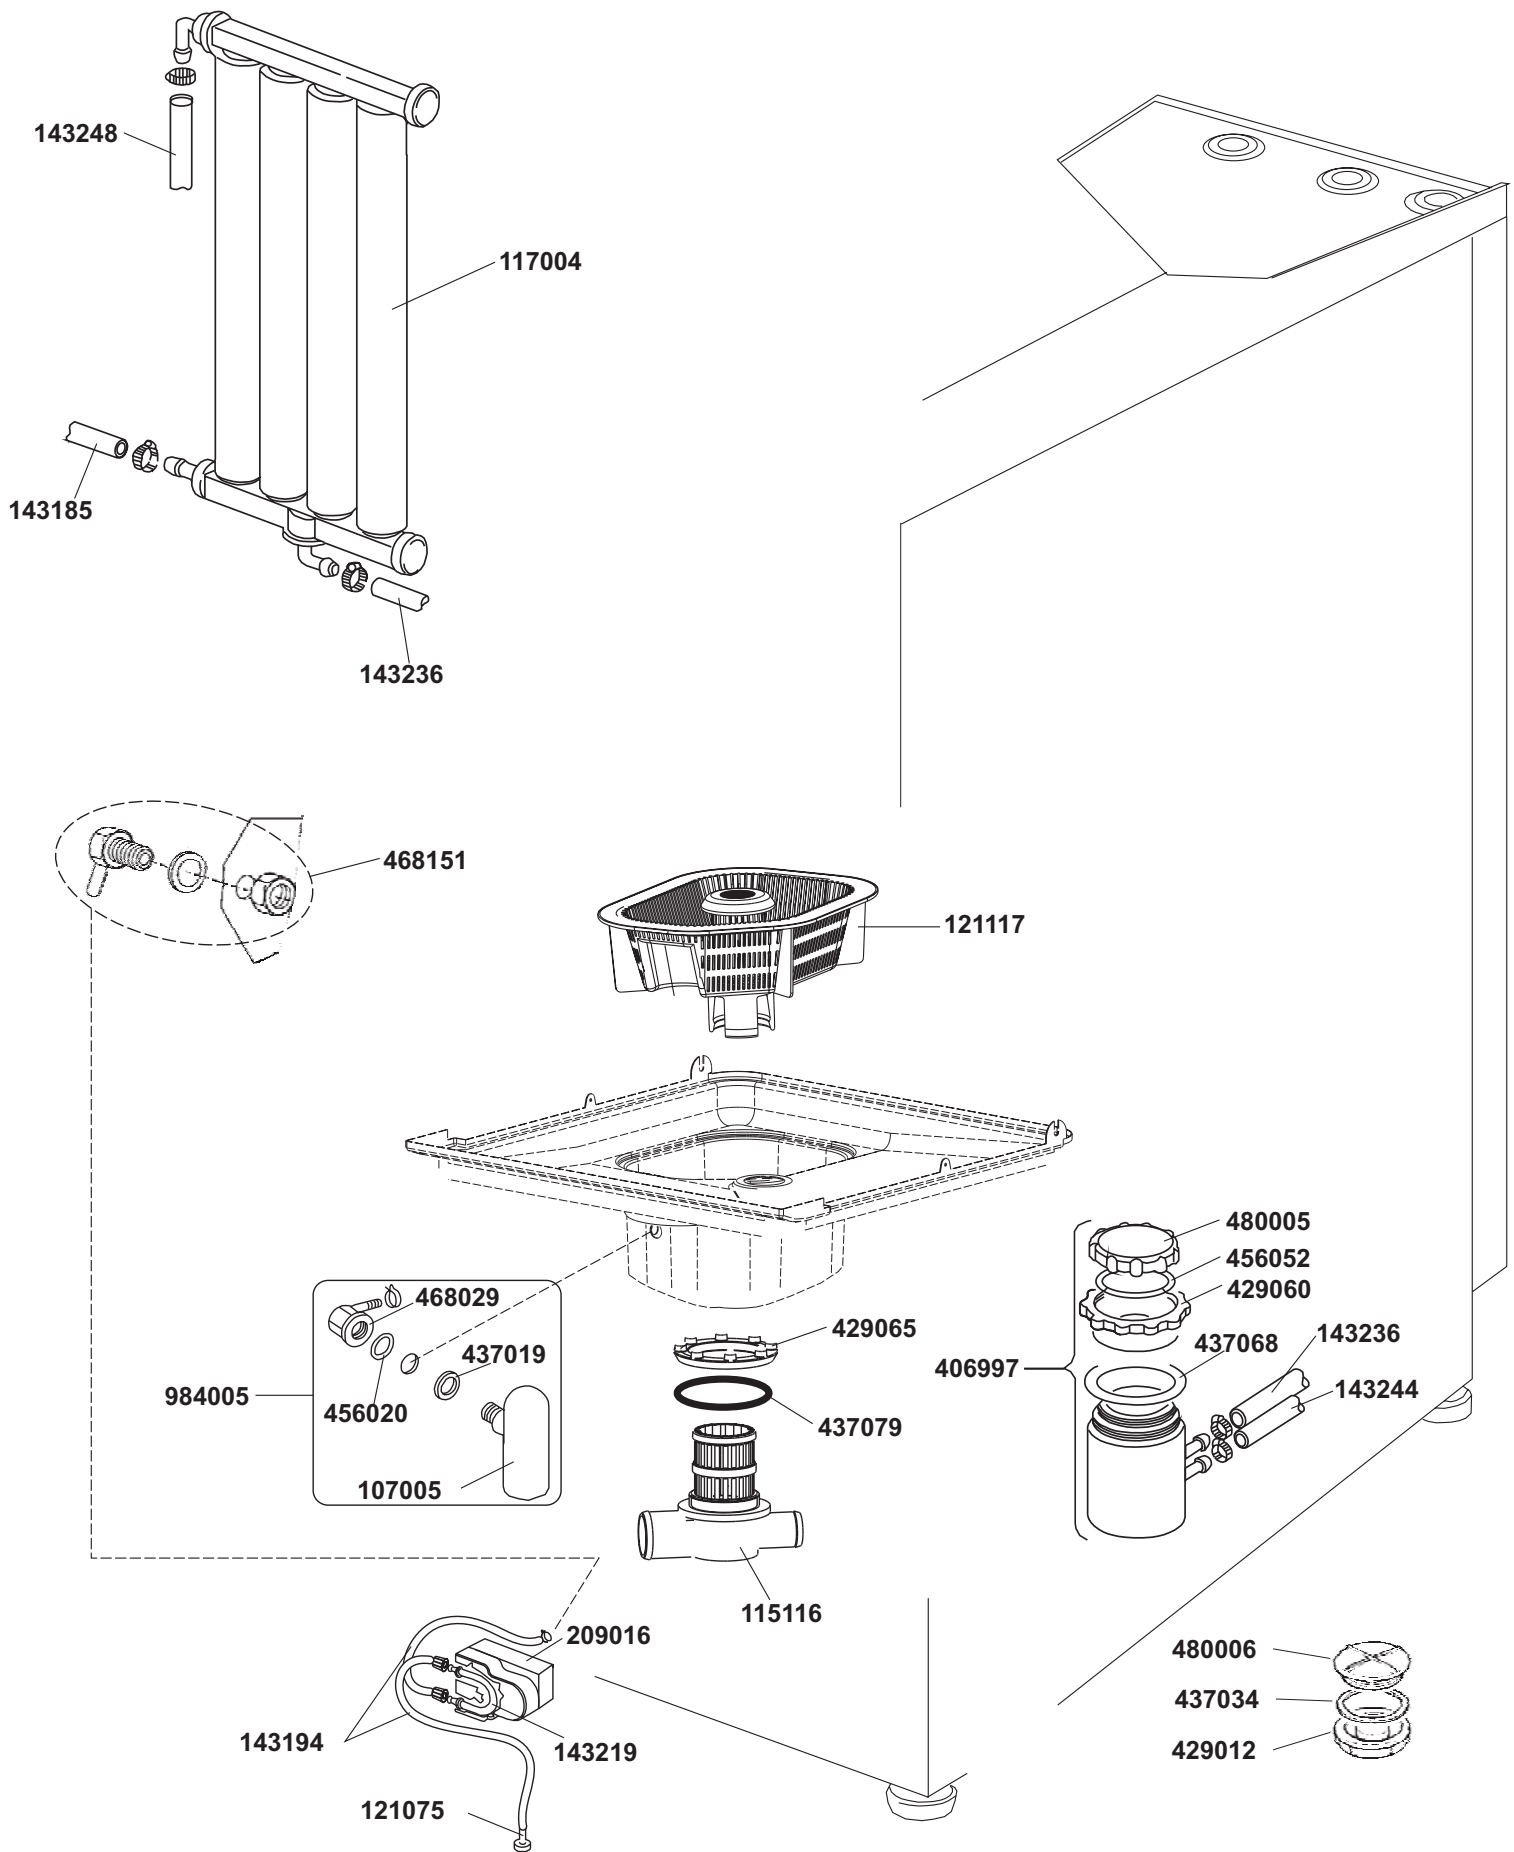

ELETTROBAR

**SPARE PARTS CATALOGUE
ERSATZTEILKATALOG
CATALOGUE PIECES DETACHEES
CATALOGO PARTI RICAMBIO
CATALOGO DE PIEZAS DE RECAMBIO
CATALOGO PEÇAS DE REPOSIÇÃO**

River 44

28-04-2005

OPTIONAL *

*OPTIONAL

130993
130990 (60Hz)