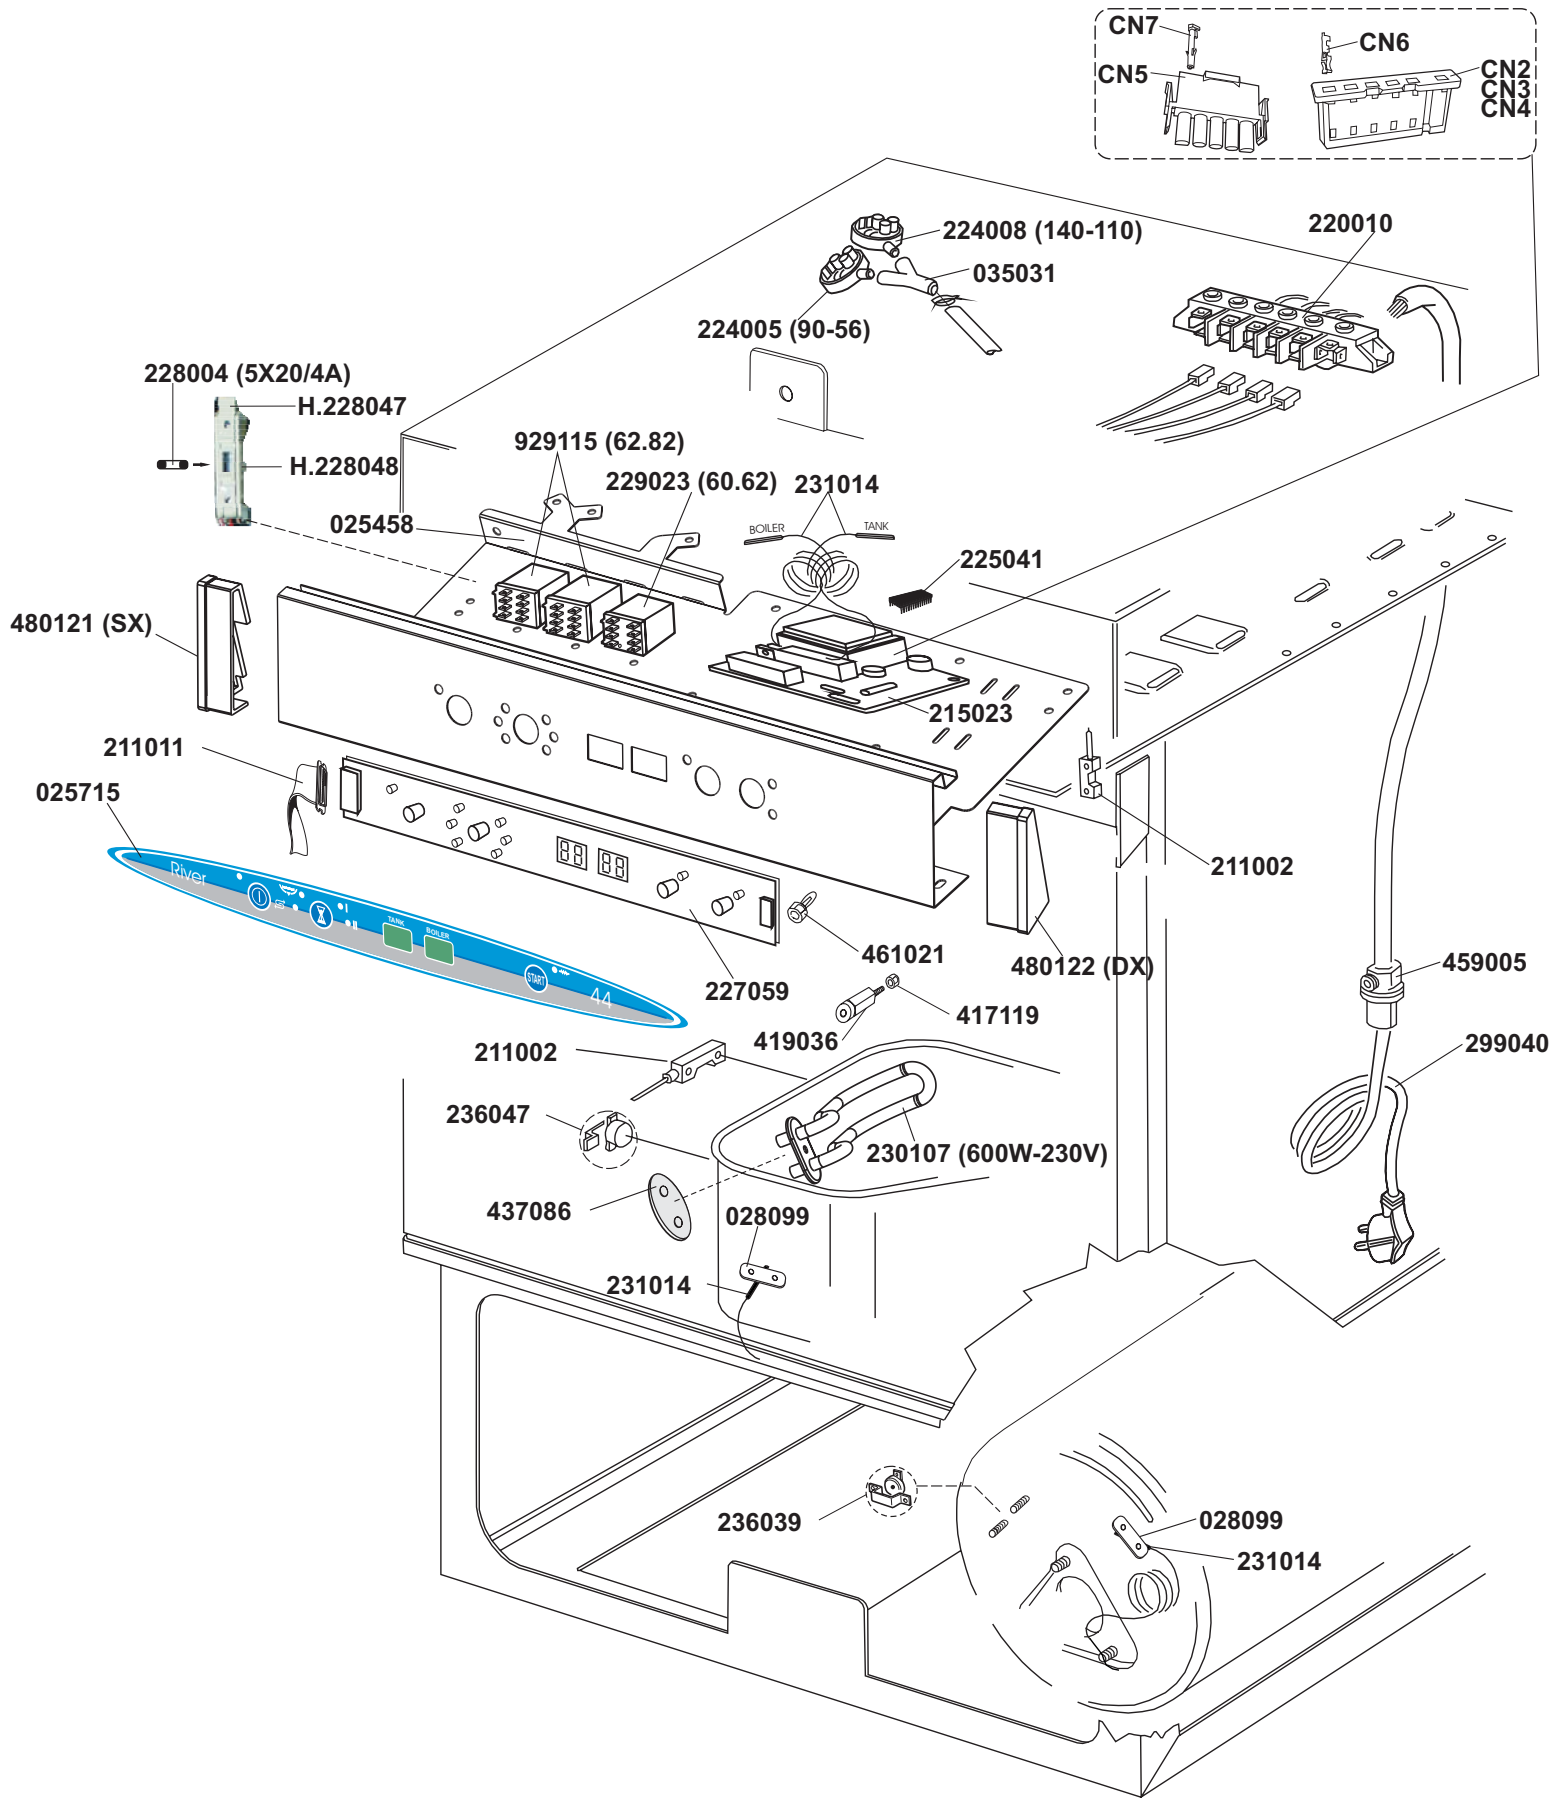

ELETTROBAR

**SPARE PARTS CATALOGUE
ERSATZTEILKATALOG
CATALOGUE PIECES DETACHEES
CATALOGO PARTI RICAMBIO
CATALOGO DE PIEZAS DE RECAMBIO
CATALOGO PEÇAS DE REPOSIÇÃO**

River 44

28-04-2005

OPTIONAL *

*OPTIONAL

130993
130990 (60Hz)