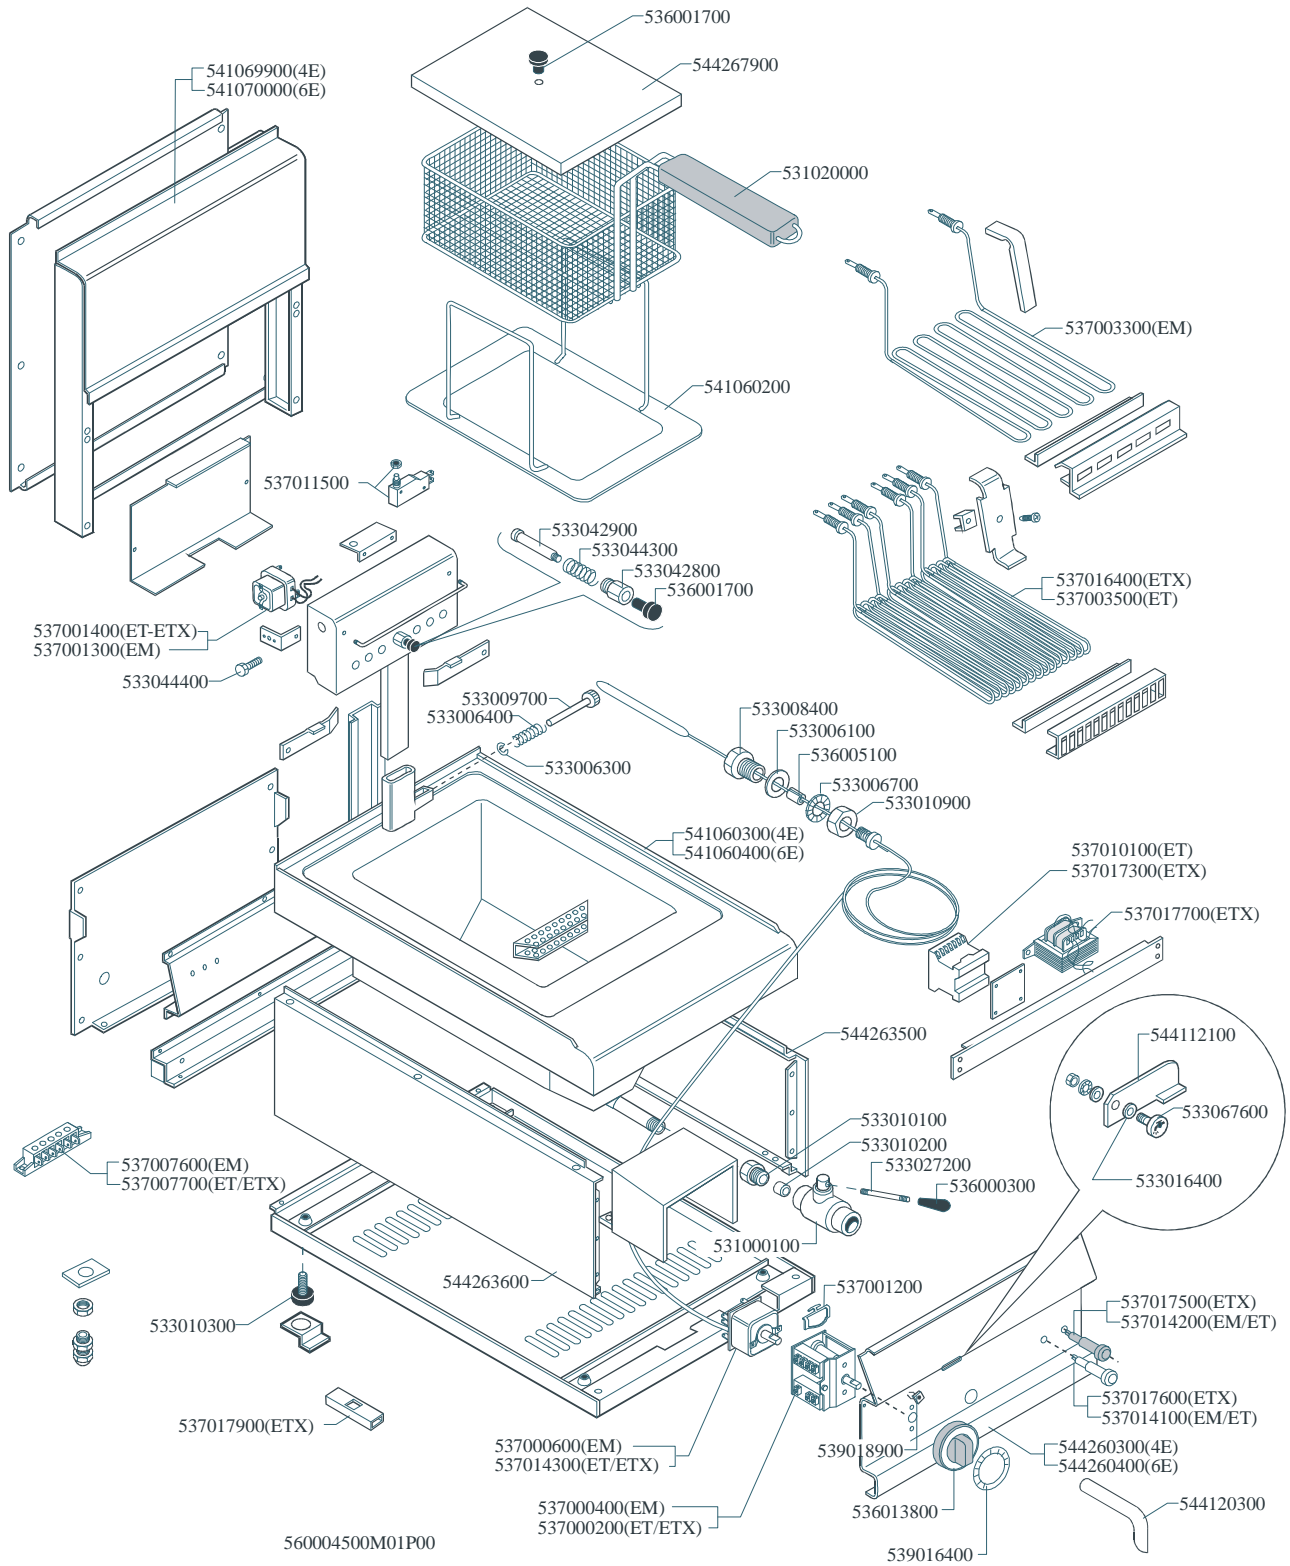

# MAGIC PROF 65

ELETTRICO / ELECTRIC / ELEKTRO / ELECTRIQUE

**FQ-4EM FQ-4ET FQ-6EM FQ-6ET N°≤0405 FQ-4ETX FQ-6ETX N°≤0409**

Page	Pos	Code	Description
001		533067600	PIN FOR GRADUATED COCK BUSHING
001		533016400	COCK BUSHING
001		537007700	TERMINAL BLOCK THREEPHASE 40A
001		537017700	TRANSFORMER 440V/100V 10VA
001		537017300	REMOTE CONTROL SWITCH3TG 10 20A 110
001		537016400	HEATING EL. W1800 V440 65.FRYER
001		533009700	LOCKING PIN D.5*70
001		533006300	RETAINING RING D.4
001		533044300	COIL SPRING §INT. 10,7*27
001		541060200	TANK FILTER FQ-4/6E
001		531020000	FRYER BASKET 200X270X100H
001		544267900	TANK LID FQ-E 65
001		536001700	GRIP D.25*19*M6
001		537011500	MICRO-SWITCH 16A
001		537001400	SAFETY THERMOSTAT 235°C THREEPHASE
001		533010100	3/4 D. 18 PIPE UNION
001		533010200	BICONE 18S
001		533027200	HANDLE FOR DRAIN COCK 3/4"G FG
001		536000300	FIXED GRIP D.15*25*M6
001		537000200	COMMUTATOR 1 POS. 3PHASE S.49 16A
001		537014300	THERMOSTAT 095-180°C SINGLEPHASE
001		536013800	KNOB D.70 BLACK 6*5 WITH SPRING
001		539016400	ADHESIVE GRADUATED DISC FOR KNOB
001		533010300	ADJUSTABLE FOOT M10*20 D.23
001		537017500	GREEN WARNING LIGHT LOW BUD 110V
001		537017600	WHITE WARNING LIGHT LOW BUD 110V
001		541060400	UPPER PLATE FQ-6E
001		537001200	FIXING BRACKET FOR THERMOSTAT/COMM.
001		544260400	CONTROL PANEL FQ-6E
001		539018900	INDEX FOR KNOB
001		541070000	NEUTRAL SPACER 6
001		544120300	DRAIN PIPE 22 FOR COCK 3/4"G
001		533008400	LOCK NUT M14*1-M9*1
001		533006100	GASKET D.24
001		536005100	GRAPHITE §07,4 GASKET
001		533006700	NOTCHED WASHER D.14
001		533010900	NUT M14*1 H.4
001		533006400	COIL SPRING D.5,5*30
001		533042900	LOCKING PIN FQ-E
001		533042800	GUIDE BUSHING FOR LOCKING PIN
001		533044400	THREADED CAP FOR SEC.THERMOSTAT FQE
001		531000100	DRAIN COCK 3/4"
001		537017900	4 POLES LINK
001		544263600	LEFT SIDE S.65
001		544263500	RIGHT SIDE S.65
001		544112100	COCK FIXING BRACKET FG-10