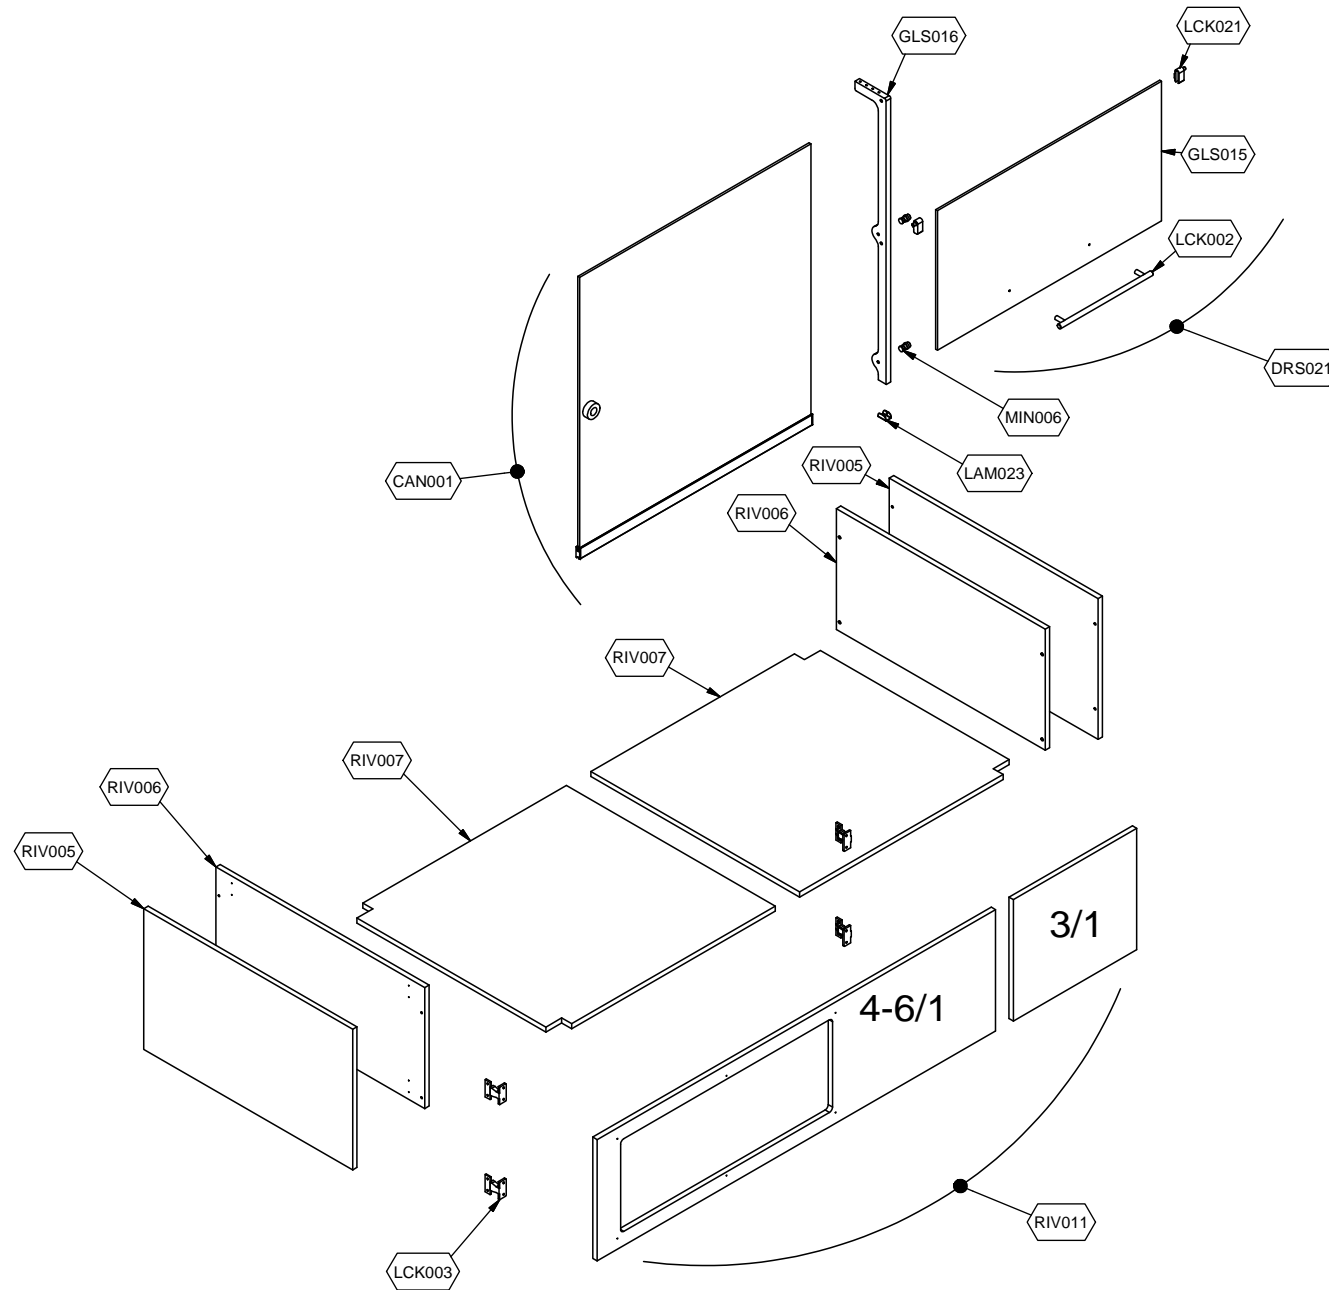

PARAM.	OPTIONAL
SCE001	TAR001	OPT