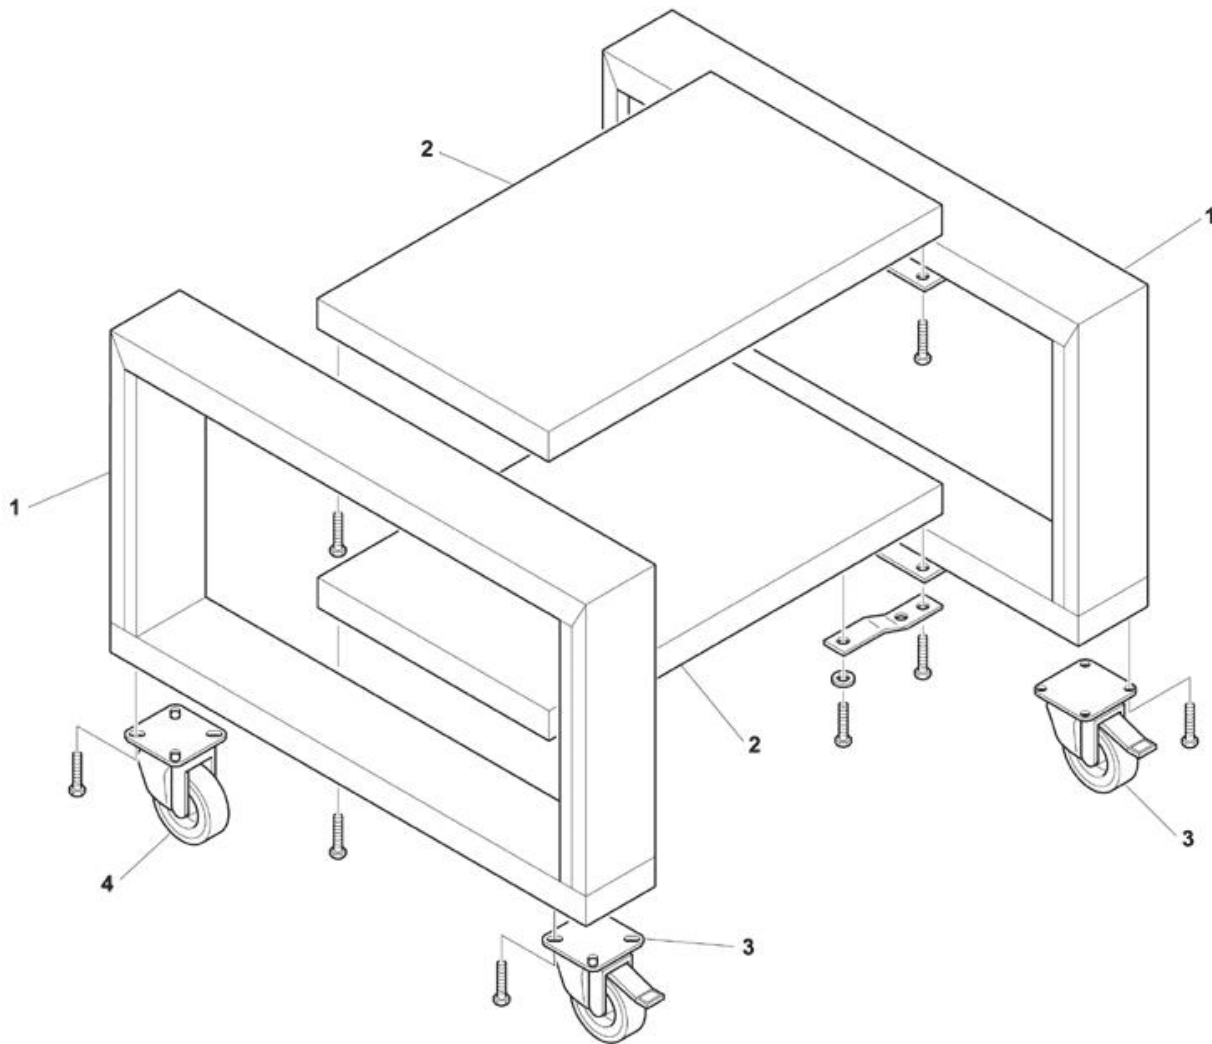

-
- 1 Supporti forno
 - 2 Pannelli forno gas
 - 3 Nastro trasportatore
 - 4 Porta frontale
 - 5 Diffusori aria
 - 6 Chiusura camera gas
 - 7 Pannello comandi gas
 - 8 Bruciatore

Pos	Codice	Descrizione	notes	Prezzo (EUR)
0001	SR325	COMPL. GAMBA SUPP. TLV50+75		
0002	SR319	TRAVERSA SUPP. TLV75		
0002	SR320	TRAVERSA SUPP. TLV50		
0003	AC080	RUOTA D. 125 + FRENO		
0004	AC068	RUOTA D. 125 + S/FRENO		

Pos	Codice	Descrizione	notes	
0018	AD236	NOTTOLINO CENT. TLV 75(6)-TLV 50(4) PULLEY		
0019	AD237	NOTTOLINO LATERALE		
0020	SR114	RONDELLA ALBERO CONDOTTO		
0021	MC047	ANELLO SEEGER D.17		
0022	KF144	ALBERO CONDOTTO TLV 75		
0022	KF153	ALBERO CONDOTTO TLV 50		
0023	KF146	TONDO TELAIO NAS. TLV 75(5)-TLV 50(4) FASTEN		
0024	KF147	CORONA Z111/2D TLV 75(4)-TLV 50(3) CROWN		
0025	KF145	ALBERO TRASMISSIONE TVL/75 SHAFT		
0025	KF154	ALBERO TRASMISSIONE TVL/50 SHAFT		
0026	SR054	ANG.FERMA PIZZA TUNNEL TLV/50		
0026	SR109	ANGOLARE FERMA PIZZA TVL/75 ANGLE PROFILE		
0027	AC030	VOLANT.FISS.P.TEMP.ZP/22 M6X15		
0028	SR062	COMP. TELAIO NASTRO TVL/75 FRAMECOMP. TELAIO NASTRO TVL/50 FRAME		
0028	SR115	COMP. TELAIO NASTRO TVL/75 FRAMECOMP. TELAIO NASTRO TVL/50 FRAME		
0029	SR053	LECCARDA TUNNEL TLV50		
0029	SR102	LECCARDA TVL/75 PLATE		
0030	AL295	NASTRO H.750 MM(11M)TLV75 303M		
0030	AL296	NASTRO H.500 MM(7M)TLV50 303M		
0031	KE301	SUPP.UNI KFL001(CUSCINETTO)TLV		
0032	KE304	CALOTTA CHIUSA CAP		
0033	KF130	GIUNTO TRASMISSIONE JOINT		
0034	KD086	RID.WM26/P622 360+MOT.TLV5075		
0035	SR142	STAFFA MOTORIDUTTORE FLASK		
0036	SR382	STAFFA A SERRAGGIO NASTRO FLASK		
0037	SR383	STAFFA B SERRAGGIO NASTRO TLV		
0038	MD052	GRANO C/PUNTA M6X16 INOX 5927		