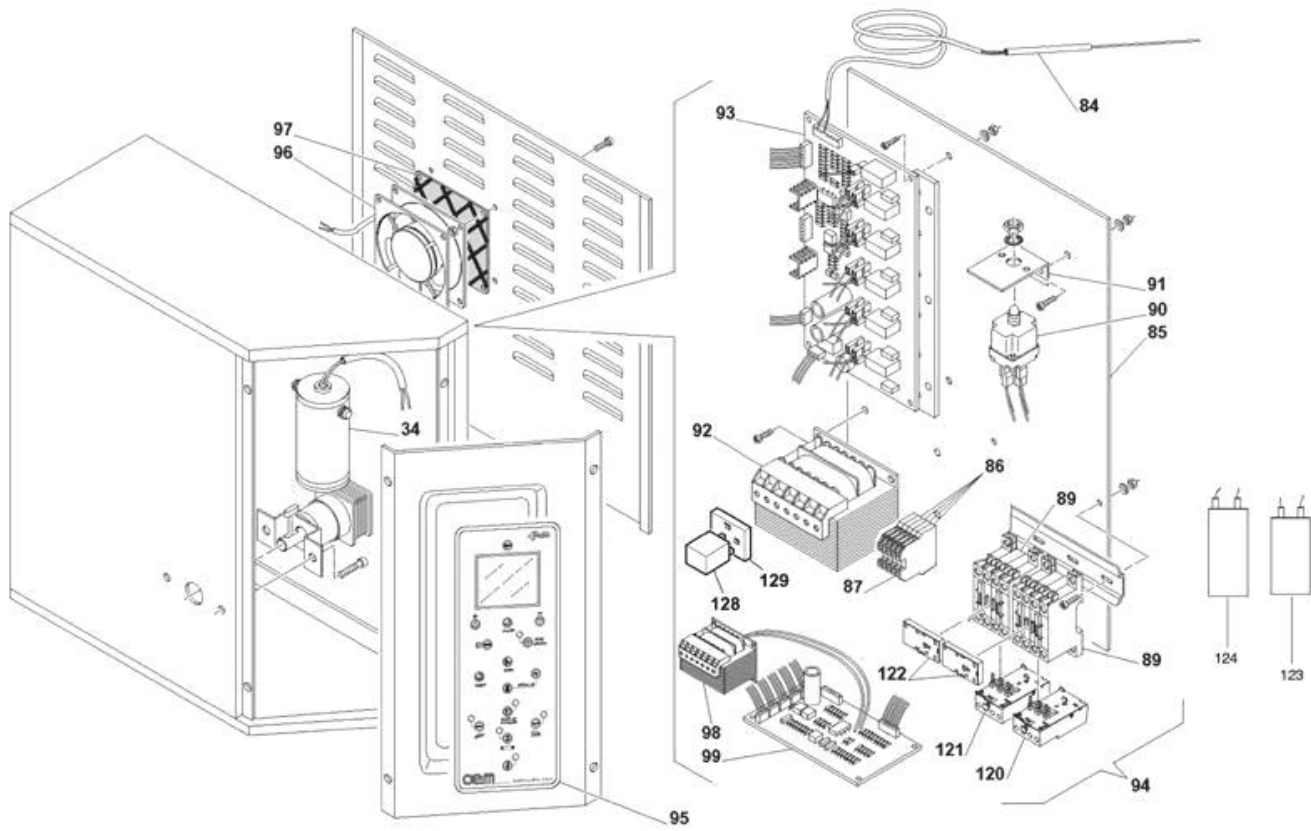

Pos	Codice	Descrizione	notes	
0003	SR244	COMPL. TELAIO CERNIERA		
0008	QST03	VOLANTINO PORTA		
0039	SR197	MANIGLIA SAGOM. + BOCCOLE		
0040	SR195	SERRAGGIO VETRO		
0041	AL287	VETRO P.CERAM.MM.825X190 SP.4		
0042	SR252	COMPL. FERMAVET. + DISTANZ.		
0043	SR199	COMPL. FIANCO FERMA PORTA		
0044	SR200	FERMAVETRO SUP.		
0045	AD256	NOTTOLINO FISS. MAN. PORTA		
0046	SR254	BOCCOLA OTTONE		
0047	50SCA73892	POMOLO		
0048	SR360	BARRA FILETTATA M8		
0049	SR361	TUBO LEVA SGANCIO TLV50/75		
0050	SR248	PIATTO A SGAN.-AGGAN. PORTA PLATE		
0051	SR249	PERNO B SGAN.-AGGAN. PORTA PLATE		
0052	SR298	COMPL. FULCRO LEVA		
0053	MD067	MOLLA AGGANCIO		
0054	SR262	PERNO FILETTATO D. 12x45		
0055	SR369	PERNO FERMA PORTA		
0056	SR338	STAFFA SERRAGGIO SGANCIO		
0057	MC134	RONDELLA M 6		
0058	AL300	GUARN.VETRO PORTA TLV50/75		

Pos	Codice	Descrizione	notes	Prezzo (EUR)
0060	SR033	C.DIFF.ARIA C/PL.TLV75G-C.75E		
0060	SR065	SR06510		
0061	SR116	SR11600		
0062	SR086	SR08610		
0062	SR366	SR36610		

Pos	Codice	Descrizione	notes	
0064	ES307	GIRANTE De.310 Di.245 20P.DIR.		
0065	SR140	C.CHIUS.CAMERA TLV75-50 E+G		
0066	AL301	TRECCIA 12X12 X CHIUS.CAMERA		
0068	ES331	MOT.KW.0,55/0,185 2V.M+COND.TN		
0069	SR340	ALETTE DEVIAS.ARIA TLV50-75		
0070	MC130	ROND.FISS.VENTOLA D.30/12,5		
0071	MB394	VITE FISS.VENTOLA M.12X1,5 SX		
0072	MC131	ROND.CONTACT 8(8,2X18X1,4)ZNT		
0073	MB395	VITE TE 6X55 UNI 5737 INOX		
0074	MC004	RANELLA PIANA INOX VITE M6		
0077	SR357	ALETTA RAGG. DEV. ARIA		
0078	SR358	ALETTA DEV. ARIA. INF.		
0079	GA282	GRUPPO BRUCIATORE TLV/75G		
0079	GA295	GRUPPO BRUCIATORE TLV/50G		
0080	SR554	SCAMBIATORE TLV/50		
0080	SR555	SCAMBIATORE TLV/75		
0081	SR328	COMPL.COPERT.MOT.TLV50-75G-E		
0117	AD278	GUARNIZ.TRECCIA QUADRATA SP.8		
0120	SR586	ALETTA DEV. ARIA SUP		