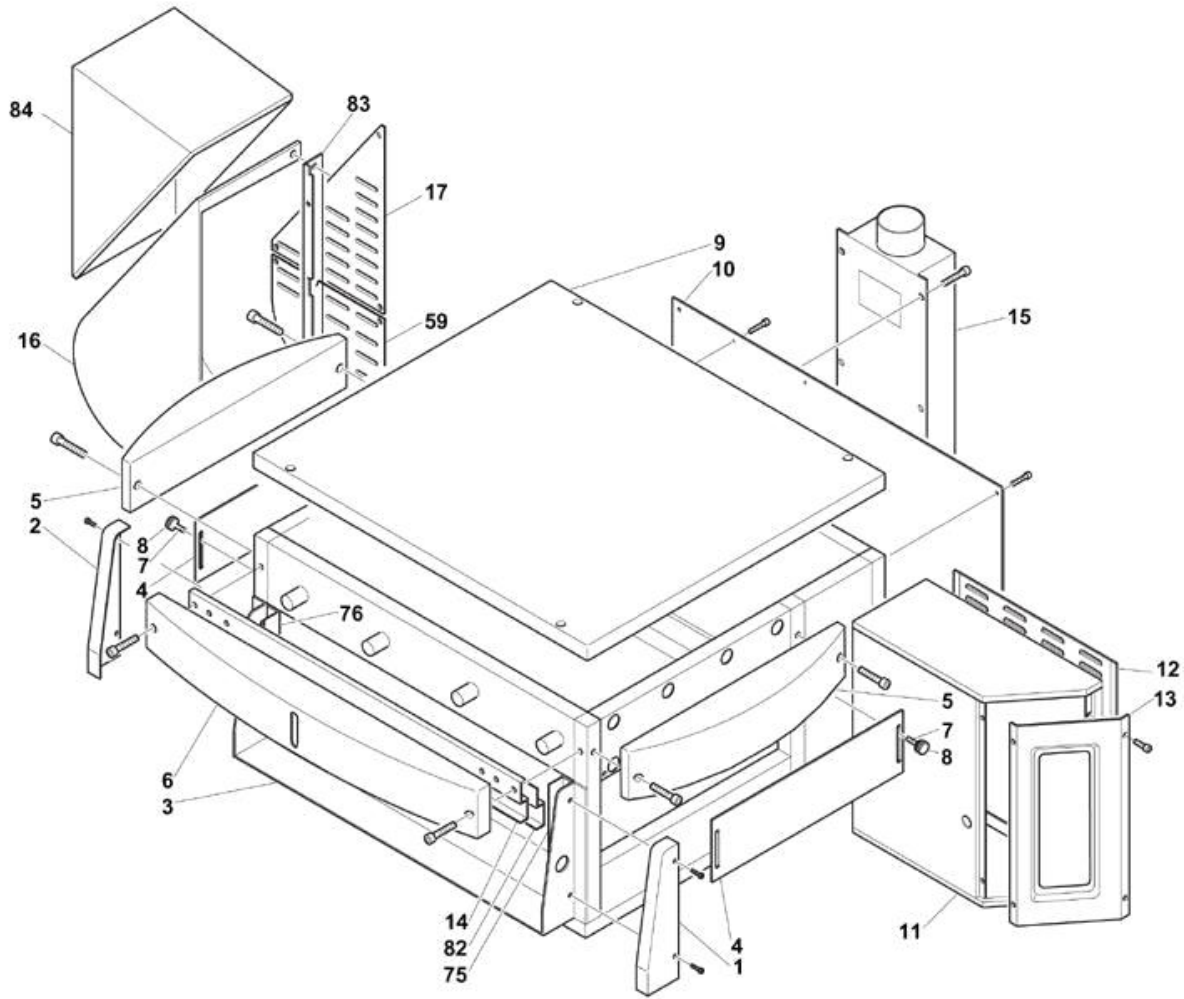

-
- 1 Supporti forno
 - 2 Pannelli forno gas
 - 3 Nastro trasportatore
 - 4 Porta frontale
 - 5 Diffusori aria
 - 6 Chiusura camera gas
 - 7 Pannello comandi gas
 - 8 Bruciatore

Pos	Codice	Descrizione	notes	Prezzo (EUR)
0001	SR325	COMPL. GAMBA SUPP. TLV50+75		
0002	SR319	TRAVERSA SUPP. TLV75		
0002	SR320	TRAVERSA SUPP. TLV50		
0003	AC080	RUOTA D. 125 + FRENO		
0004	AC068	RUOTA D. 125 + S/FRENO		

Pos	Codice	Descrizione	notes	
0018	AD236	NOTTOLINO CENT. TLV 75(6)-TLV 50(4) PULLEY		
0019	AD237	NOTTOLINO LATERALE		
0020	SR114	RONDELLA ALBERO CONDOTTO		
0021	MC047	ANELLO SEEGER D.17		
0022	KF144	ALBERO CONDOTTO TLV 75		
0022	KF153	ALBERO CONDOTTO TLV 50		
0023	KF146	TONDO TELAIO NAS. TLV 75(5)-TLV 50(4) FASTEN		
0024	KF147	CORONA Z111/2D TLV 75(4)-TLV 50(3) CROWN		
0025	KF145	ALBERO TRASMISSIONE TVL/75 SHAFT		
0025	KF154	ALBERO TRASMISSIONE TVL/50 SHAFT		
0026	SR054	ANG.FERMA PIZZA TUNNEL TLV/50		
0026	SR109	ANGOLARE FERMA PIZZA TVL/75 ANGLE PROFILE		
0027	AC030	VOLANT.FISS.P.TEMP.ZP/22 M6X15		
0028	SR062	COMP. TELAIO NASTRO TVL/75 FRAMECOMP. TELAIO NASTRO TVL/50 FRAME		
0028	SR115	COMP. TELAIO NASTRO TVL/75 FRAMECOMP. TELAIO NASTRO TVL/50 FRAME		
0029	SR053	LECCARDA TUNNEL TLV50		
0029	SR102	LECCARDA TVL/75 PLATE		
0030	AL295	NASTRO H.750 MM(11M)TLV75 303M		
0030	AL296	NASTRO H.500 MM(7M)TLV50 303M		
0031	KE301	SUPP.UNI KFL001(CUSCINETTO)TLV		
0032	KE304	CALOTTA CHIUSA CAP		
0033	KF130	GIUNTO TRASMISSIONE JOINT		
0034	KD086	RID.WM26/P622 360+MOT.TLV5075		
0035	SR142	STAFFA MOTORIDUTTORE FLASK		
0036	SR382	STAFFA A SERRAGGIO NASTRO FLASK		
0037	SR383	STAFFA B SERRAGGIO NASTRO TLV		
0038	MD052	GRANO C/PUNTA M6X16 INOX 5927		