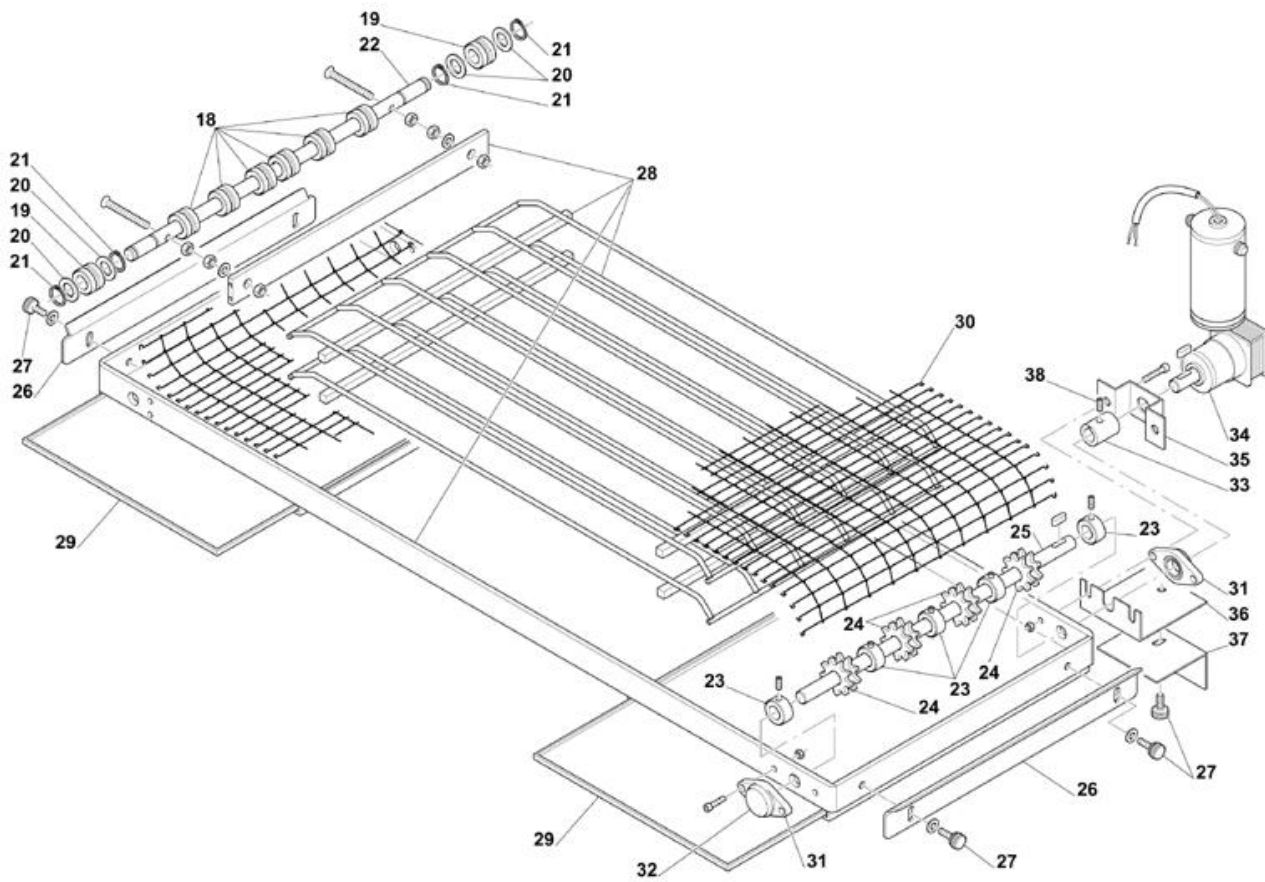

-
- 1 Supporti forno
 - 2 Pannelli forno gas
 - 3 Nastro trasportatore
 - 4 Porta frontale
 - 5 Diffusori aria
 - 6 Chiusura camera gas
 - 7 Pannello comandi gas
 - 8 Bruciatore

Pos	Codice	Descrizione	notes	Prezzo (EUR)
0001	SR325	COMPL. GAMBA SUPP. TLV50+75		
0002	SR319	TRAVERSA SUPP. TLV75		
0002	SR320	TRAVERSA SUPP. TLV50		
0003	AC080	RUOTA D. 125 + FRENO		
0004	AC068	RUOTA D. 125 + S/FRENO		

Pos	Codice	Descrizione	notes	
0018	AD236	NOTTOLINO CENT. TLV 75(6)-TLV 50(4) PULLEY		
0019	AD237	NOTTOLINO LATERALE		
0020	SR114	RONDELLA ALBERO CONDOTTO		
0021	MC047	ANELLO SEEGER D.17		
0022	KF144	ALBERO CONDOTTO TLV 75		
0022	KF153	ALBERO CONDOTTO TLV 50		
0023	KF146	TONDO TELAIO NAS. TLV 75(5)-TLV 50(4) FASTEN		
0024	KF147	CORONA Z111/2D TLV 75(4)-TLV 50(3) CROWN		
0025	KF145	ALBERO TRASMISSIONE TVL/75 SHAFT		
0025	KF154	ALBERO TRASMISSIONE TVL/50 SHAFT		
0026	SR054	ANG.FERMA PIZZA TUNNEL TLV/50		
0026	SR109	ANGOLARE FERMA PIZZA TVL/75 ANGLE PROFILE		
0027	AC030	VOLANT.FISS.P.TEMP.ZP/22 M6X15		
0028	SR062	COMP. TELAIO NASTRO TVL/75 FRAMECOMP. TELAIO NASTRO TVL/50 FRAME		
0028	SR115	COMP. TELAIO NASTRO TVL/75 FRAMECOMP. TELAIO NASTRO TVL/50 FRAME		
0029	SR053	LECCARDA TUNNEL TLV50		
0029	SR102	LECCARDA TVL/75 PLATE		
0030	AL295	NASTRO H.750 MM(11M)TLV75 303M		
0030	AL296	NASTRO H.500 MM(7M)TLV50 303M		
0031	KE301	SUPP.UNI KFL001(CUSCINETTO)TLV		
0032	KE304	CALOTTA CHIUSA CAP		
0033	KF130	GIUNTO TRASMISSIONE JOINT		
0034	KD086	RID.WM26/P622 360+MOT.TLV5075		
0035	SR142	STAFFA MOTORIDUTTORE FLASK		
0036	SR382	STAFFA A SERRAGGIO NASTRO FLASK		
0037	SR383	STAFFA B SERRAGGIO NASTRO TLV		
0038	MD052	GRANO C/PUNTA M6X16 INOX 5927		