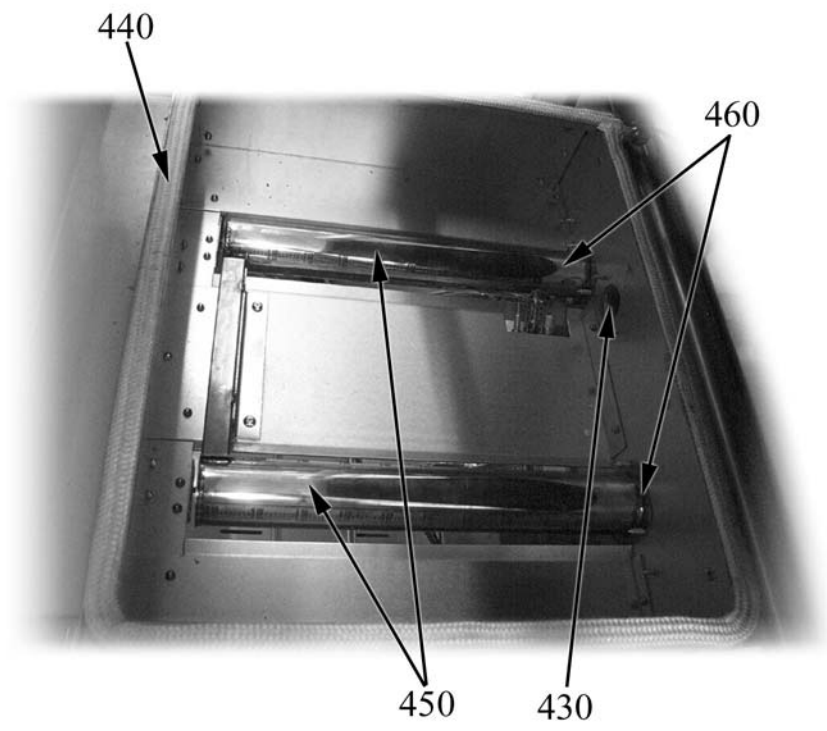

ID	Modell	Spannung	Description	P-code
Module:Zündflammenbrenner				
350			Thermoelement	6A011900
360			Zündflammenbrenner	6A013220
370			Kerze	6A013302
380			Kabel	6A041300
390			leitung 6mm	2514576
410	GMBI		Motor	2510631
420	GMBI		Reduzierstück	2510632

GMBI=137200

P=1/N/PE ~230V 50Hz