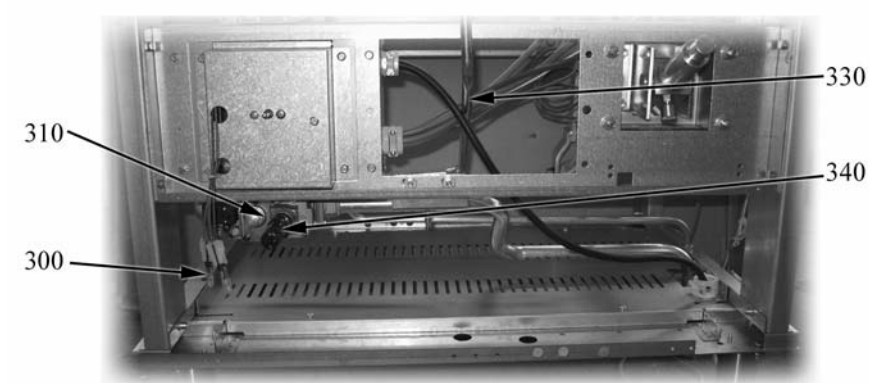

GMBI=137200

P=1/N/PE ~230V 50Hz

---

ID	Modell	Spannung	Description	P-code
<b>Module:Innenteile</b>				
260			Klemmleiste	6A036204
270			Transformator	6A050100
280			leitung	2514540
290			Hahn	6A022440
300			Lampe	6A038506
310			Ventil	6A050010
330			leitung 12mm	2514575
340			Schaltknopf	6A050003