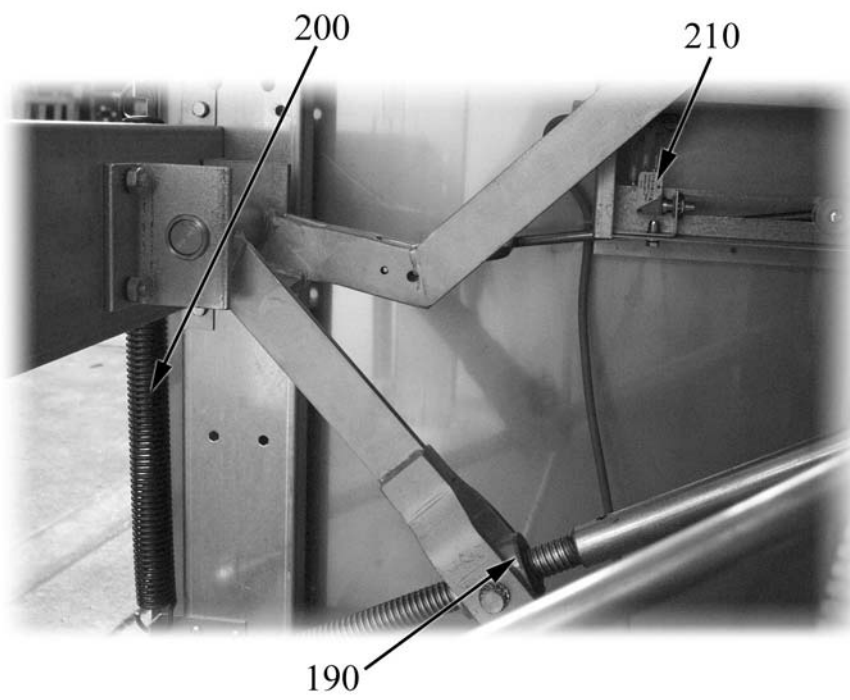

ID	Modell	Spannung	Description	P-code
Module:Innenteile				
190			Buchse	2934500
200				2510545
210			Mikro-schalter	6A039800
230			Hauptschalter	6A046000
240			Thermostat	6A049200
250			Haltebügel	6A045900

GMBI=137200

P=1/N/PE ~230V 50Hz