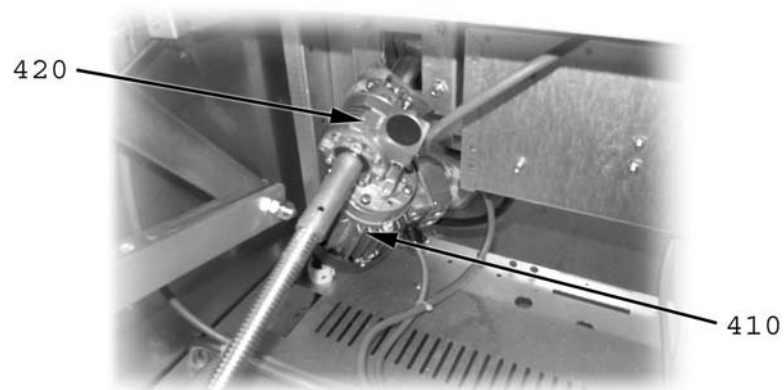

ID	Modell	Spannung	Description	P-code
Module:Zündflammenbrenner				
350			Thermoelement	6A011900
360			Zündflammenbrenner	6A013220
370			Kerze	6A013302
380			Kabel	6A041300
390			leitung 6mm	2514576
410	GMBI		Motor	2510631
420	GMBI		Reduzierstück	2510632

GMBI=137200

P=1/N/PE ~230V 50Hz