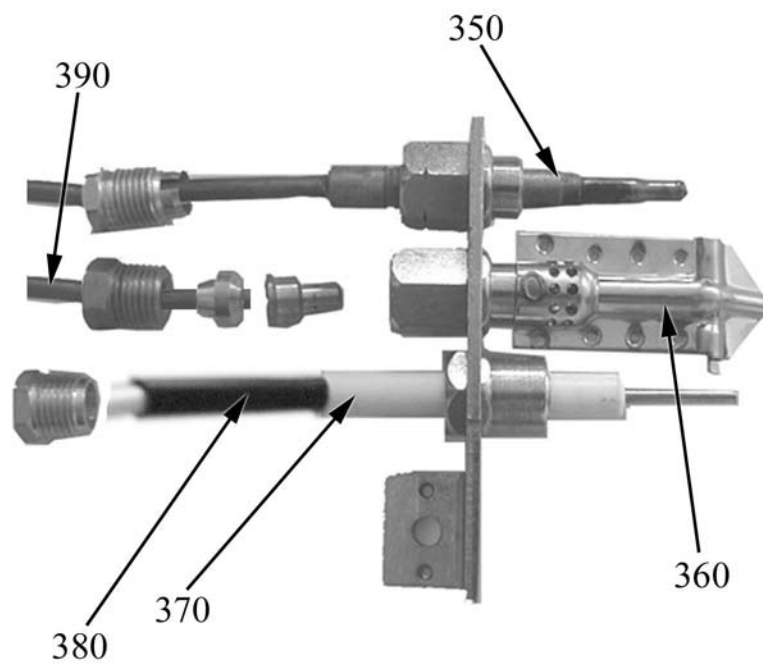

ID	Modell	Spannung	Description	P-code
Module:Zündflammenbrenner				
350			Thermoelement	6A011900
360			Zündflammenbrenner	6A013220
370			Kerze	6A013302
380			Kabel	6A041300
390			leitung 6mm	2514576
410	GMBI		Motor	2510631
420	GMBI		Reduzierstück	2510632

GMBI=137200

P=1/N/PE ~230V 50Hz