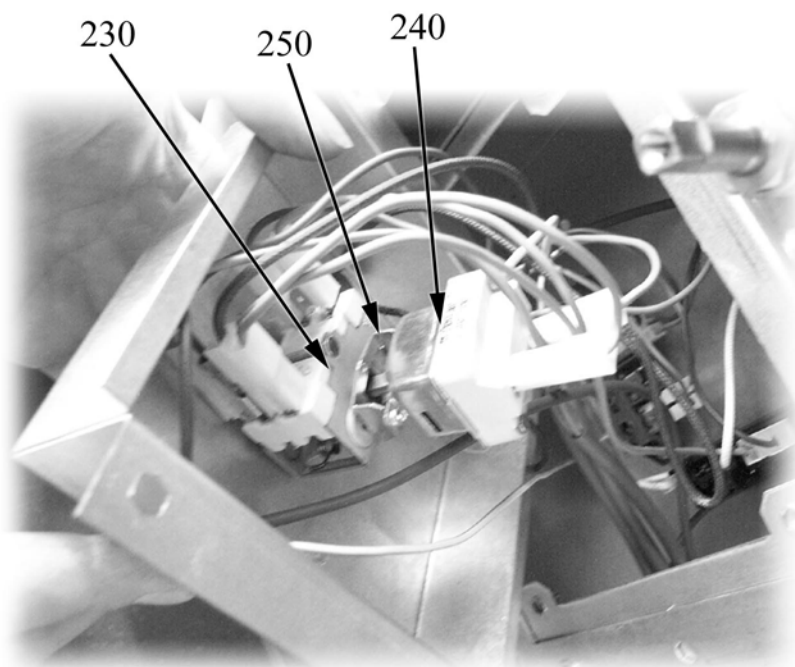

ID	Modell	Spannung	Description	P-code
Module:Innenteile				
190			Buchse	2934500
200				2510545
210			Mikro-schalter	6A039800
230			Hauptschalter	6A046000
240			Thermostat	6A049200
250			Haltebügel	6A045900

GMBI=137200

P=1/N/PE ~230V 50Hz