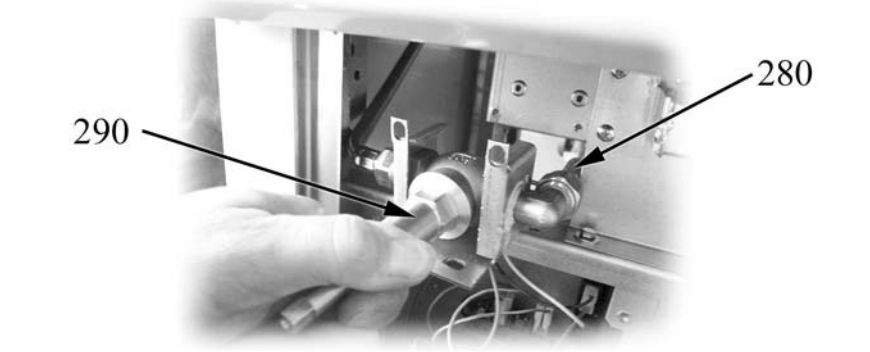

GMBI=137200

P=1/N/PE ~230V 50Hz

---

ID	Modell	Spannung	Description	P-code
<b>Module:Innenteile</b>				
260			Klemmleiste	6A036204
270			Transformator	6A050100
280			leitung	2514540
290			Hahn	6A022440
300			Lampe	6A038506
310			Ventil	6A050010
330			leitung 12mm	2514575
340			Schaltknopf	6A050003