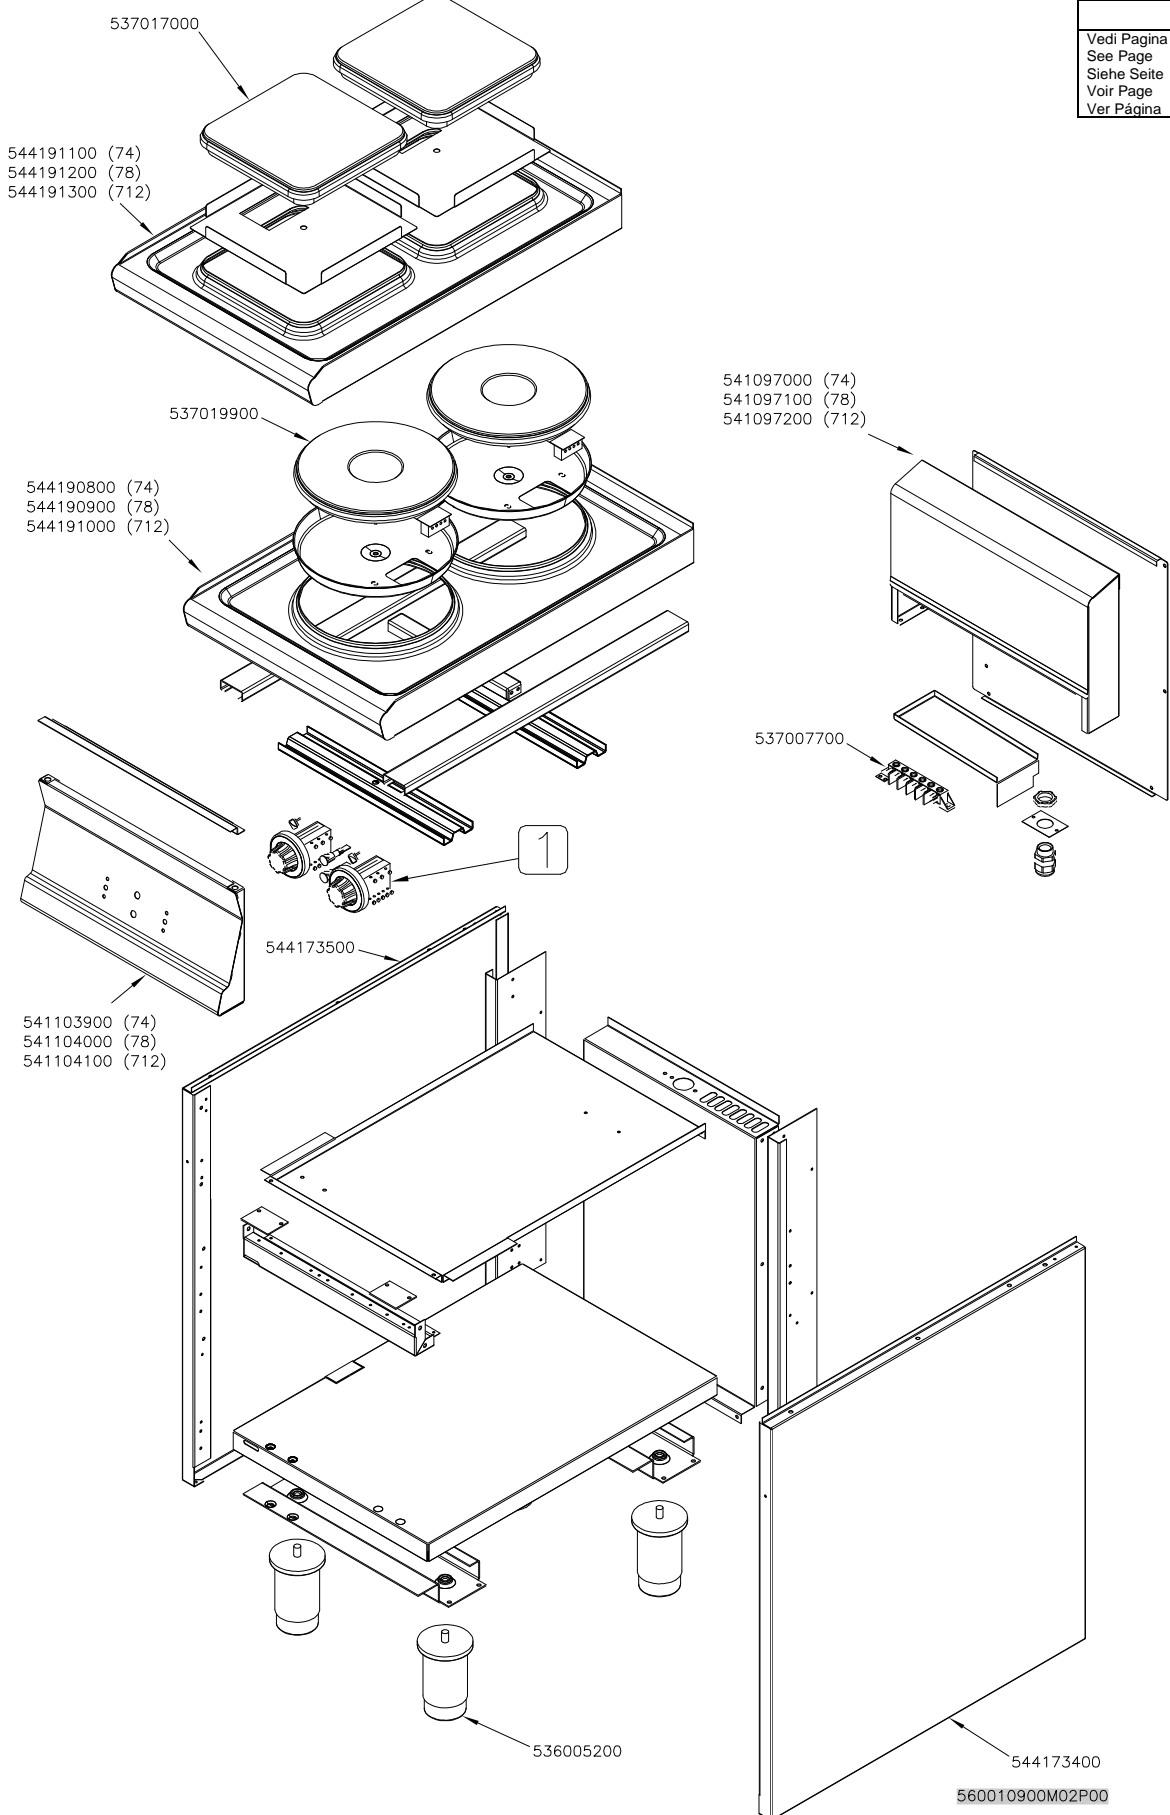

SUPERLOTUS 70≤0601

ELETTRICO / ELECTRIC / ELEKTRO / ELECTRIQUE

PC-74ET PC-78ET PC-712ET PCQ-74ET PCQ-78ET PCQ-712ET

	1
Vedi Pagina See Page Siehe Seite Voir Page Ver Página	91

PC-E CF-E

Page	Pos	Code	Description
001		537017000	PLATE 220X220 W2600 V230
001		544191100	UPPER PLATE PC-74E SQUARE PLATE
001		537019900	PLATE D.220 W2600 V230
001		541097000	NEUTRAL SPACER 74
001		544190800	UPPER PLATE PC-74E ROUND PLATE
001		537007700	TERMINAL BLOCK THREEPHASE 40A
001		544173500	LEFT SIDE PANEL S.70
001		541103900	CONTROL PANEL PC-74E
001		536005200	INOX LEG 2" 120-180 M10
001		544173400	RIGHT SIDE PANEL S.70
002		539018900	INDEX FOR KNOB
002		536019700	BLACK KNOB §70 PIN §6*5
002		537000300	COMMUTATOR 7 POSITIONS S.49 16A
002		536013800	KNOB D.70 BLACK 6*5 WITH SPRING
002		539018100	ADHESIVE GRADUATED DISC FOR KNOB
002		537014100	WHITE WARNING LIGHT 250V