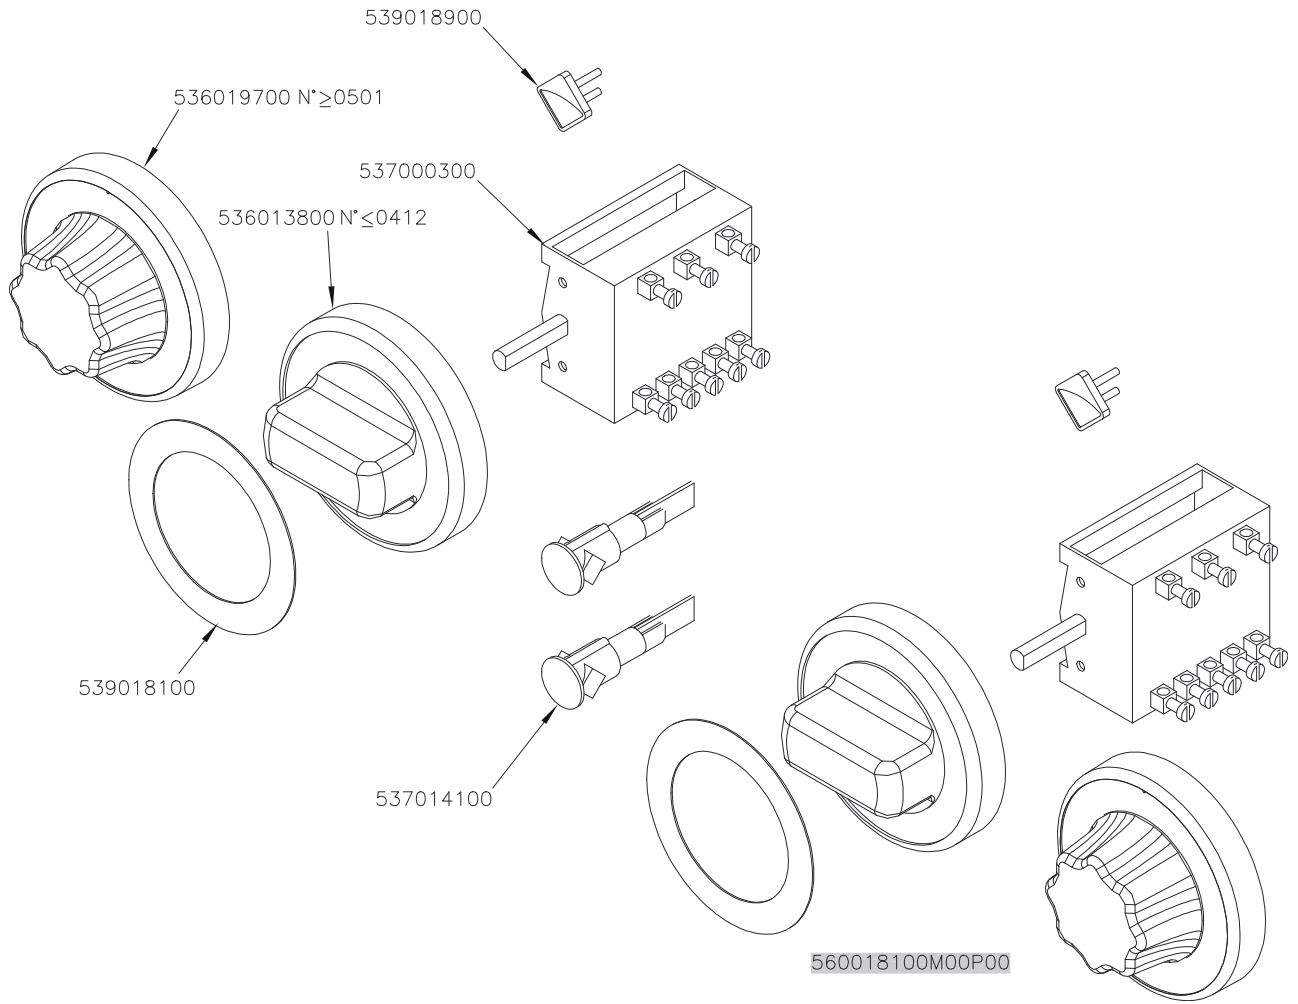

SUPERLOTUS 70≤0601

ELETTRICO / ELECTRIC / ELEKTRO / ELECTRIQUE

PC-74ET PC-78ET PC-712ET PCQ-74ET PCQ-78ET PCQ-712ET

	1
Vedi Pagina See Page Siehe Seite Voir Page Ver Página	91

PC-E CF-E

Page	Pos	Code	Description
001		537017000	PLATE 220X220 W2600 V230
001		544191100	UPPER PLATE PC-74E SQUARE PLATE
001		537019900	PLATE D.220 W2600 V230
001		541097000	NEUTRAL SPACER 74
001		544190800	UPPER PLATE PC-74E ROUND PLATE
001		537007700	TERMINAL BLOCK THREEPHASE 40A
001		544173500	LEFT SIDE PANEL S.70
001		541103900	CONTROL PANEL PC-74E
001		536005200	INOX LEG 2" 120-180 M10
001		544173400	RIGHT SIDE PANEL S.70
002		539018900	INDEX FOR KNOB
002		536019700	BLACK KNOB §70 PIN §6*5
002		537000300	COMMUTATOR 7 POSITIONS S.49 16A
002		536013800	KNOB D.70 BLACK 6*5 WITH SPRING
002		539018100	ADHESIVE GRADUATED DISC FOR KNOB
002		537014100	WHITE WARNING LIGHT 250V