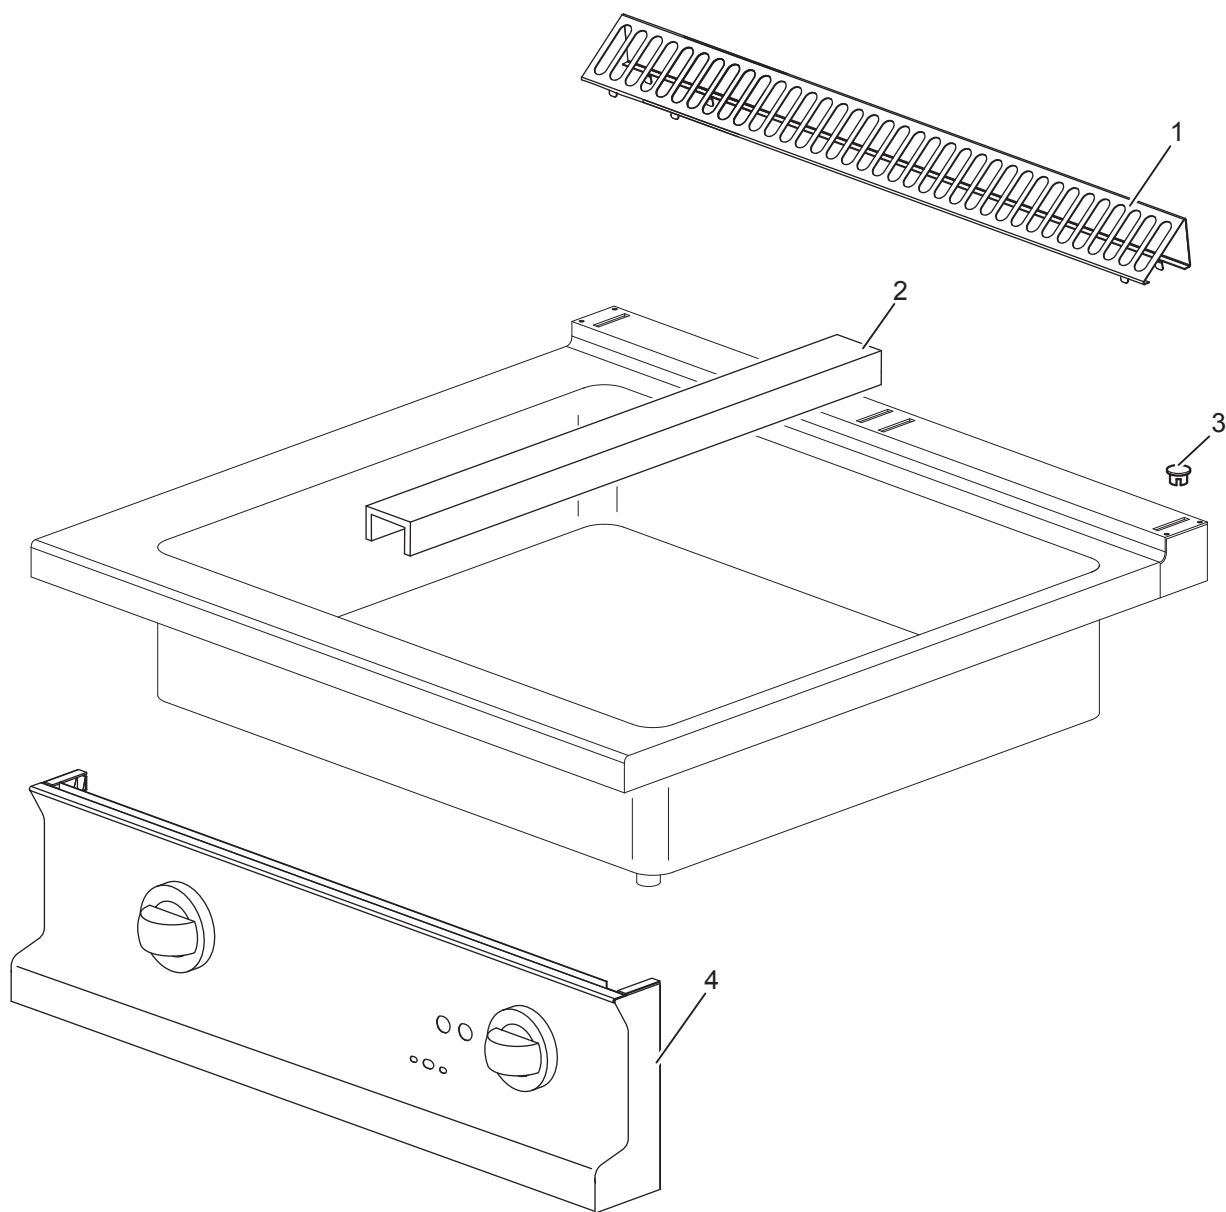

Listino componenti per pagina 1

1	186161	GRIGLIA CAMINO GRILLE POUR CHEMINÉE KAMINROST CHIMNEY GRILL	
3	163603	GIUNZIONE FISSAGGIO PIANO FIXATURE DE PLAN TOPVERBINDUNG TOP CONNECTION	
4	174754	CRUSCOTTO PANNEAU DE CONTROLE FRONT BLENDE CONTROL PANEL	
8	168878 <i><u>Recommended spare parts</u></i>	CORPO MANOPOLA COMMUTATORE POIGNEE COMMUTATEUR UMSCHALTER-KNOPFKOERPER COMMUTATOR KNOB	
10	186723 <i><u>Recommended spare parts</u></i>	ANELLO MANOPOLA TERMOSTATO RING THERMOSTAT KLEBERING KNEBEL THERMOSTAT THERMOSTAT RING	
11	187601 <i><u>Recommended spare parts</u></i>	ANELLO MANOPOLA COMMUTATORE RING COMMUTATEUR KLEBERING KNEBEL TAKTSCHALTER SWITCH RING