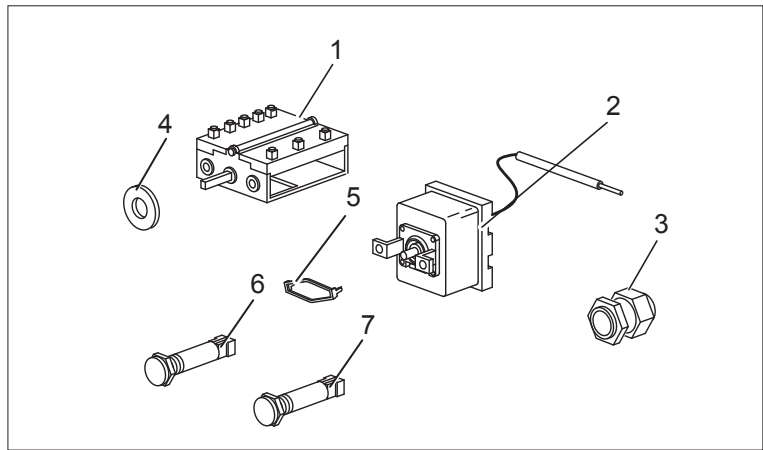

Listino componenti per pagina 3

1	RTCU900110 <i><u>Recommended spare parts</u></i>	COMMUTATORE TERMOSTATO COMMUTATEUR POUR THERMOSTAT TAKTSCHALTER THERMOSTAT COMMUTATOR	
2	RTBF800152 <i><u>Recommended spare parts</u></i>	TERMOSTATO DI LAVORO THERMOSTAT DE TRAVAIL ARBEITSTHERMOSTAT WORKING THERMOSTAT	
3	RTBF800138	F/CAVO PG21 SERRE CABLE PG21 KABELDURCHFÜHRUNG PG21 CHOCK PG21 PRENSA CABO PG21	
4	RTCU800185 <i><u>Recommended spare parts</u></i>	GUARNIZIONE ASTA COMMUTATORE JOINT POUR BARRE DU COMMUTATEUR DICHTUNG WELLE TAKTSCHALTER GASKET FOR COMMUTATOR ROD	
5	RTCU900112 <i><u>Recommended spare parts</u></i>	STAFFA ALTA COMMUTATORE/TERMOSTATO CROCHET POUR COMMUTATEUR/THERMOSTAT HOEHER HALTEBUEGEL UMSCHALTER/THERMOSTAT HIGH BRACKET COMMUTATOR/THERMOSTAT	
6	166465 <i><u>Recommended spare parts</u></i>	LAMPADINA SPIA VERDE LAMPE TEMOIN VERTE GRUNE KONTROLLEUCHTE GREEN WARNING LIGHT	
7	166466 <i><u>Recommended spare parts</u></i>	LAMPADINA SPIA ARANCIONE LAMPE DE SIGNALATION ORANGE ORANGE KONTROLLEUCHTE ORANGE LAMP LIGHT	
8	RTMIN00155	DADO M5 ECROU M5 NUSS M5 NUT M5	
9	167303	FERMO ASTA RUBINETTO SCARICO BLOCAGE PIVOT VIDANGE BEFESTIGUNG FUER ABLASSHAHN-STAB DRAIN SHAFT LOCK	
10	172792	PERNO RUBINETTO SCARICO PIVOT BOLZEN PIN	
11	RTCU700412	ASTA RUBINETTO SCARICO PIVOT ROBINET VIDANGE ABLASSHAHN-STAB DRAIN TAP SHAFT	
12	RTCU700413	MANOPOLA ASTA SCARICO POIGNEE POUR PIVOT VIDANGE ABLASSSTAB-KNOPF DRAIN SHEFT KNOB	
13	172795	SQUADRETTA PLAQUE WINKEL PLATE	
15	184842 <i><u>Recommended spare parts</u></i>	RACCORDO 3/4" D.18 RACCORD 3/4" D.18 ANSCHLUSS 3/4" D.18 CONNECTOR 3/4" D.18	
16	161874 <i><u>Recommended spare parts</u></i>	RUBINETTO SCARICO OLIO ROBINET DECHARGE HUILE ABLASSHAHN OIL DRAIN TAP