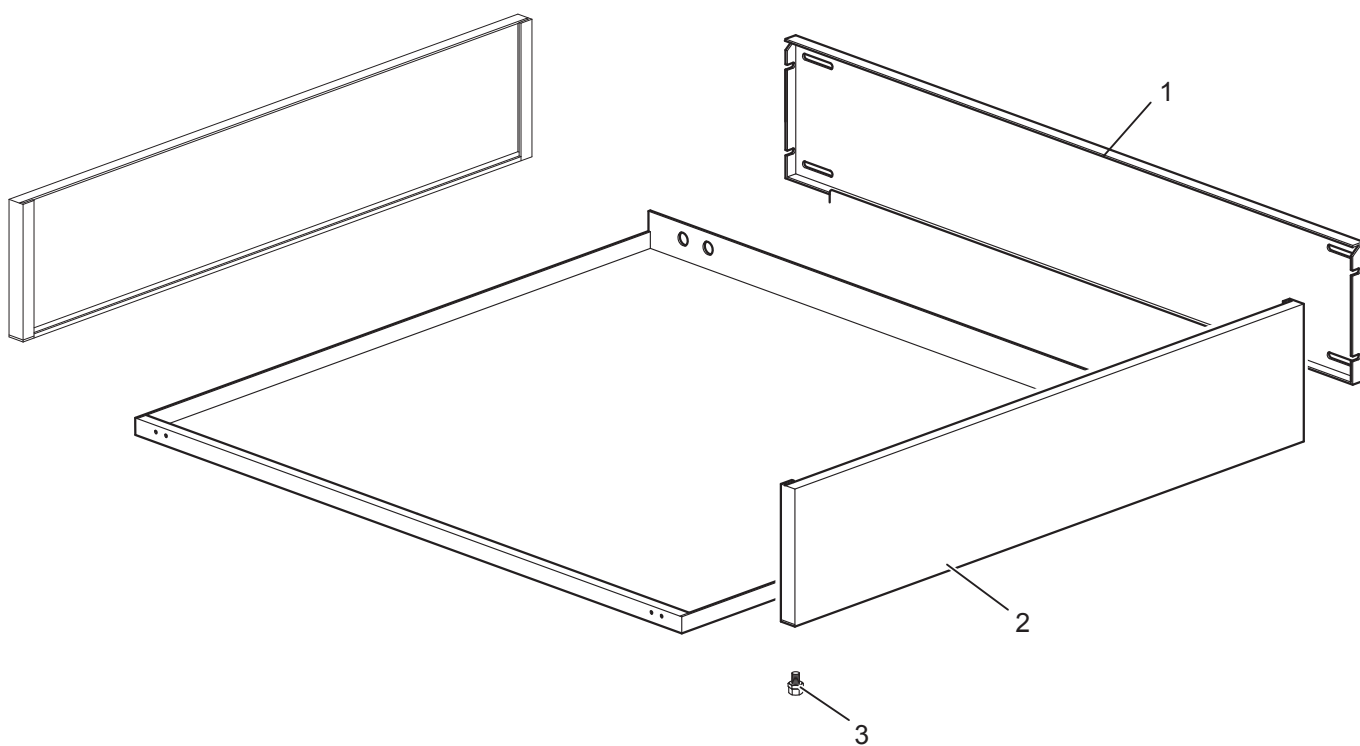

Listino componenti per pagina 2

1	168897	POSTERIORE ARRIERE RÜCKWAND BACK SIDE	
2	180405	FIANCO TOLE LATERAL SEITENWAND LATERAL SIDE	
3	RTCU700324	PIEDE PIED FUSS FOOT