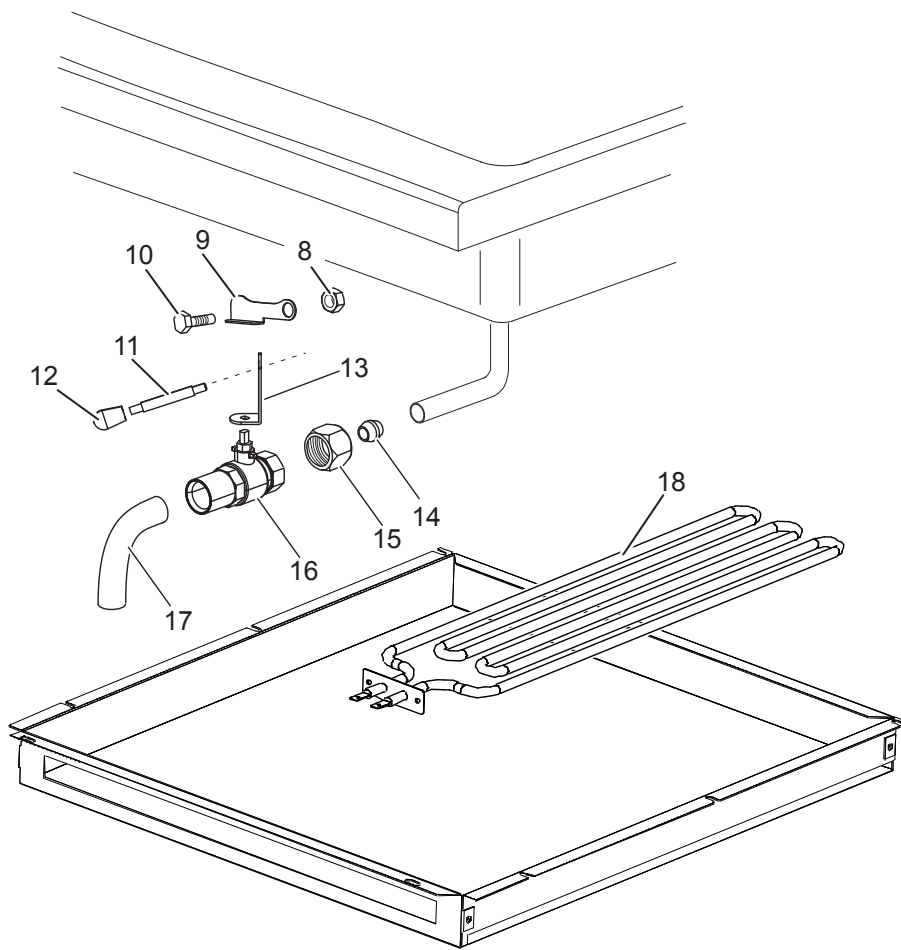

Listino componenti per pagina 3

1	RTCU900110 <i><u>Recommended spare parts</u></i>	COMMUTATORE TERMOSTATO COMMUTATEUR POUR THERMOSTAT TAKTSCHALTER THERMOSTAT COMMUTATOR	
2	RTBF800152 <i><u>Recommended spare parts</u></i>	TERMOSTATO DI LAVORO THERMOSTAT DE TRAVAIL ARBEITSTHERMOSTAT WORKING THERMOSTAT	
3	RTBF800138	F/CAVO PG21 SERRE CABLE PG21 KABELDURCHFÜHRUNG PG21 CHOCK PG21 PRENSA CABO PG21	
4	RTCU800185 <i><u>Recommended spare parts</u></i>	GUARNIZIONE ASTA COMMUTATORE JOINT POUR BARRE DU COMMUTATEUR DICHTUNG WELLE TAKTSCHALTER GASKET FOR COMMUTATOR ROD	
5	RTCU900112 <i><u>Recommended spare parts</u></i>	STAFFA ALTA COMMUTATORE/TERMOSTATO CROCHET POUR COMMUTATEUR/THERMOSTAT HOEHER HALTEBUEGEL UMSCHALTER/THERMOSTAT HIGH BRACKET COMMUTATOR/THERMOSTAT	
6	166465 <i><u>Recommended spare parts</u></i>	LAMPADINA SPIA VERDE LAMPE TEMOIN VERTE GRUNE KONTROLLEUCHTE GREEN WARNING LIGHT	
7	166466 <i><u>Recommended spare parts</u></i>	LAMPADINA SPIA ARANCIONE LAMPE DE SIGNALATION ORANGE ORANGE KONTROLLEUCHTE ORANGE LAMP LIGHT	
8	RTMIN00155	DADO M5 ECROU M5 NUSS M5 NUT M5	
9	167303	FERMO ASTA RUBINETTO SCARICO BLOCAGE PIVOT VIDANGE BEFESTIGUNG FUER ABLASSHAHN-STAB DRAIN SHAFT LOCK	
10	172792	PERNO RUBINETTO SCARICO PIVOT BOLZEN PIN	
11	RTCU700412	ASTA RUBINETTO SCARICO PIVOT ROBINET VIDANGE ABLASSHAHN-STAB DRAIN TAP SHAFT	
12	RTCU700413	MANOPOLA ASTA SCARICO POIGNEE POUR PIVOT VIDANGE ABLASSSTAB-KNOPF DRAIN SHEFT KNOB	
13	172795	SQUADRETTA PLAQUE WINKEL PLATE	
15	184842 <i><u>Recommended spare parts</u></i>	RACCORDO 3/4" D.18 RACCORD 3/4" D.18 ANSCHLUSS 3/4" D.18 CONNECTOR 3/4" D.18	
16	161874 <i><u>Recommended spare parts</u></i>	RUBINETTO SCARICO OLIO ROBINET DECHARGE HUILE ABLASSHAHN OIL DRAIN TAP