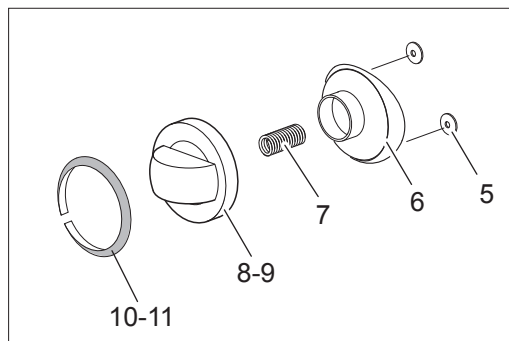

Listino componenti per pagina 1

1	186161	GRIGLIA CAMINO GRILLE POUR CHEMINÉE KAMINROST CHIMNEY GRILL	
3	163603	GIUNZIONE FISSAGGIO PIANO FIXATURE DE PLAN TOPVERBINDUNG TOP CONNECTION	
4	174754	CRUSCOTTO PANNEAU DE CONTROLE FRONT BLENDE CONTROL PANEL	
8	168878 <i><u>Recommended spare parts</u></i>	CORPO MANOPOLA COMMUTATORE POIGNEE COMMUTATEUR UMSCHALTER-KNOPFKOERPER COMMUTATOR KNOB	
10	186723 <i><u>Recommended spare parts</u></i>	ANELLO MANOPOLA TERMOSTATO RING THERMOSTAT KLEBERING KNEBEL THERMOSTAT THERMOSTAT RING	
11	187601 <i><u>Recommended spare parts</u></i>	ANELLO MANOPOLA COMMUTATORE RING COMMUTATEUR KLEBERING KNEBEL TAKTSCHALTER SWITCH RING