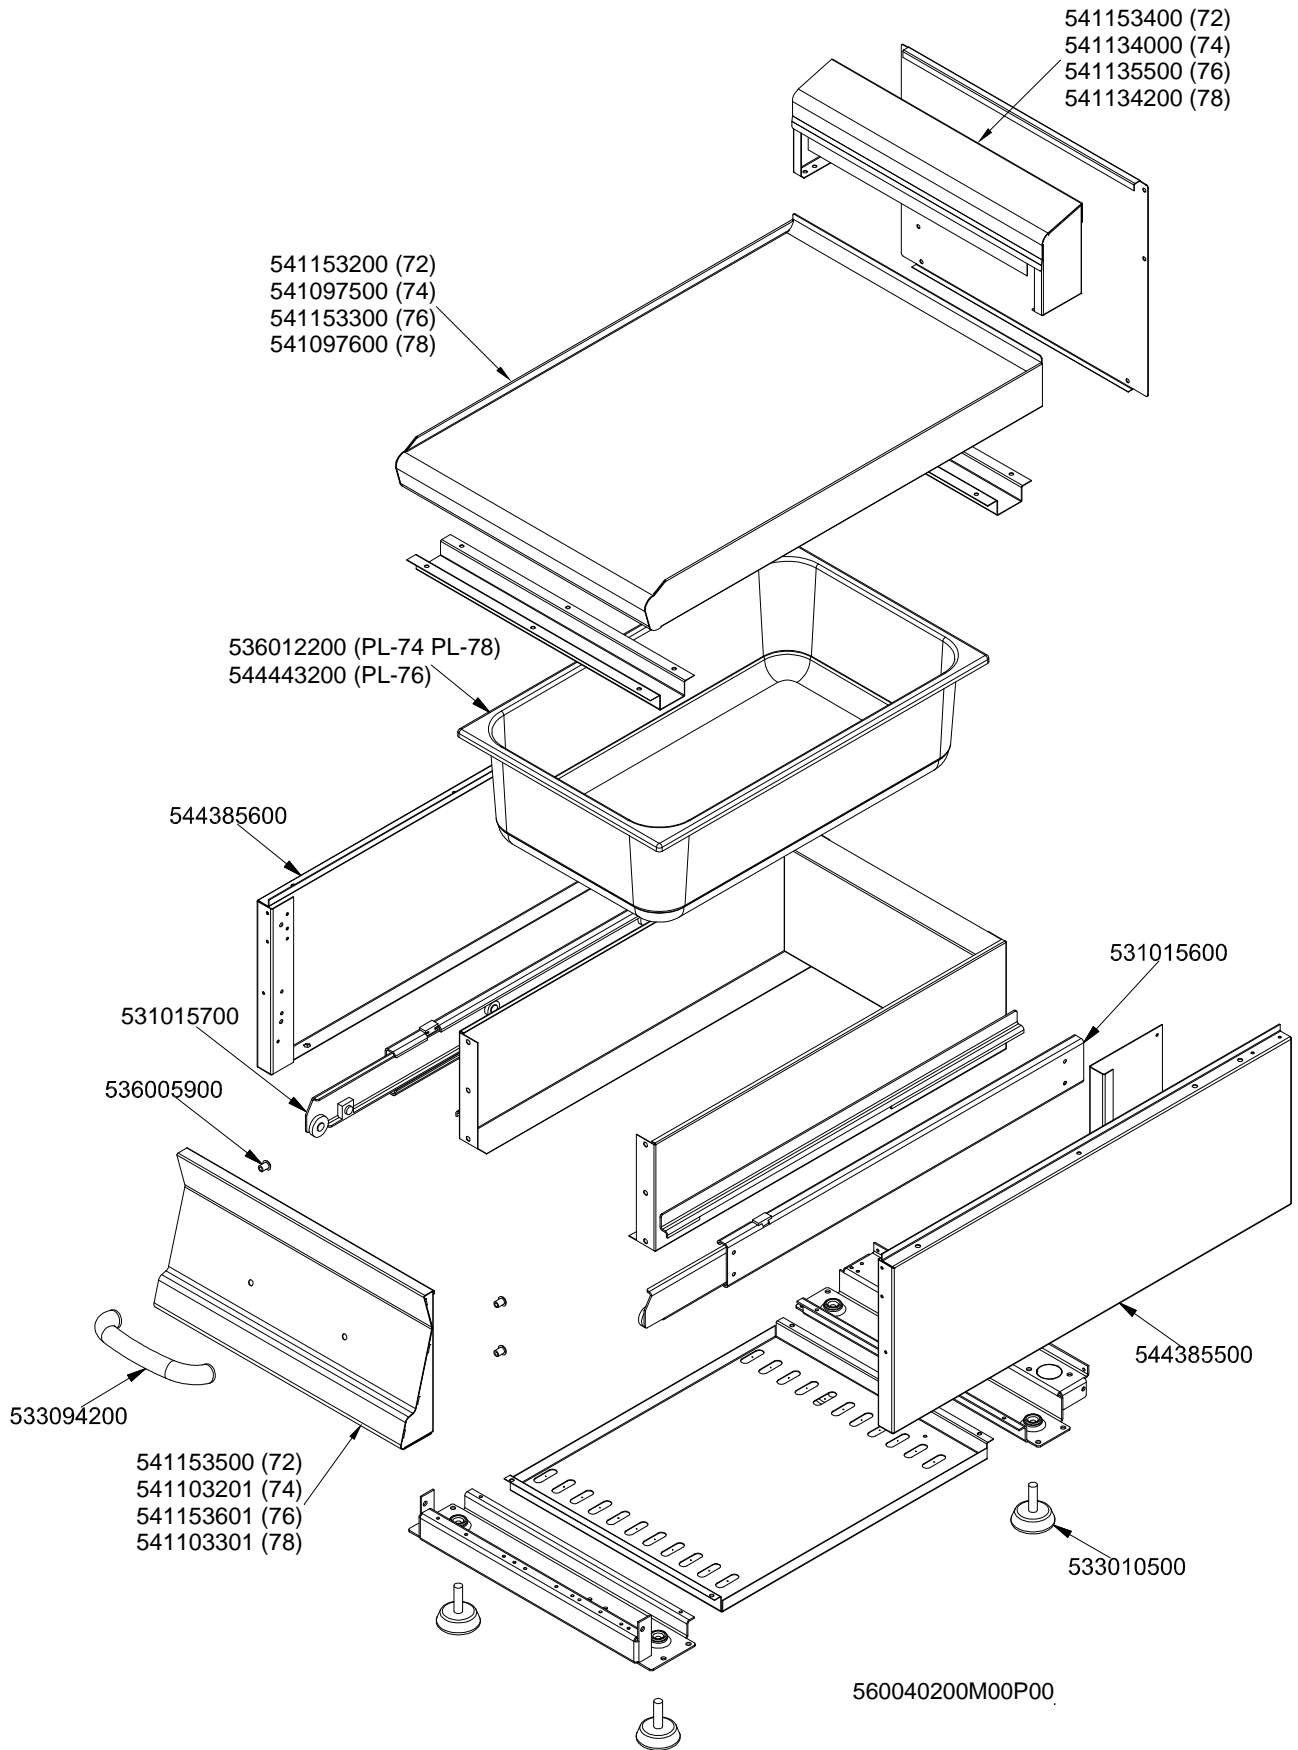

**SUPERLOTUS 70 TOP**  
 NEUTRO / NEUTRAL ELEMENTS / NEUTRALE ELEMENTE / ELEMENTES NEUTRES

**PLT-72 PLT-74 PLT-76 PLT-78**

Page	Pos	Code	Description
001		541135500	
001		541153300	UPPER PLATE PL-76
001		544443200	CONTAINER H.150 PL-76
001		544385600	LEFT SIDE OF 70T LINE
001		536005900	BUMPER D.12,5 H.2
001		531015600	RHD TELESCOPIC GUIDE RS50 L=570
001		544385500	RIGHT SIDE OF 70T LINE
001		533010500	LEG M10*25 D.40
001		533094200	S/S HANDLE FOR 70/90 SERIES
001		541153601	FRONT PANEL FOR DRAWER PL76*NEW L.*