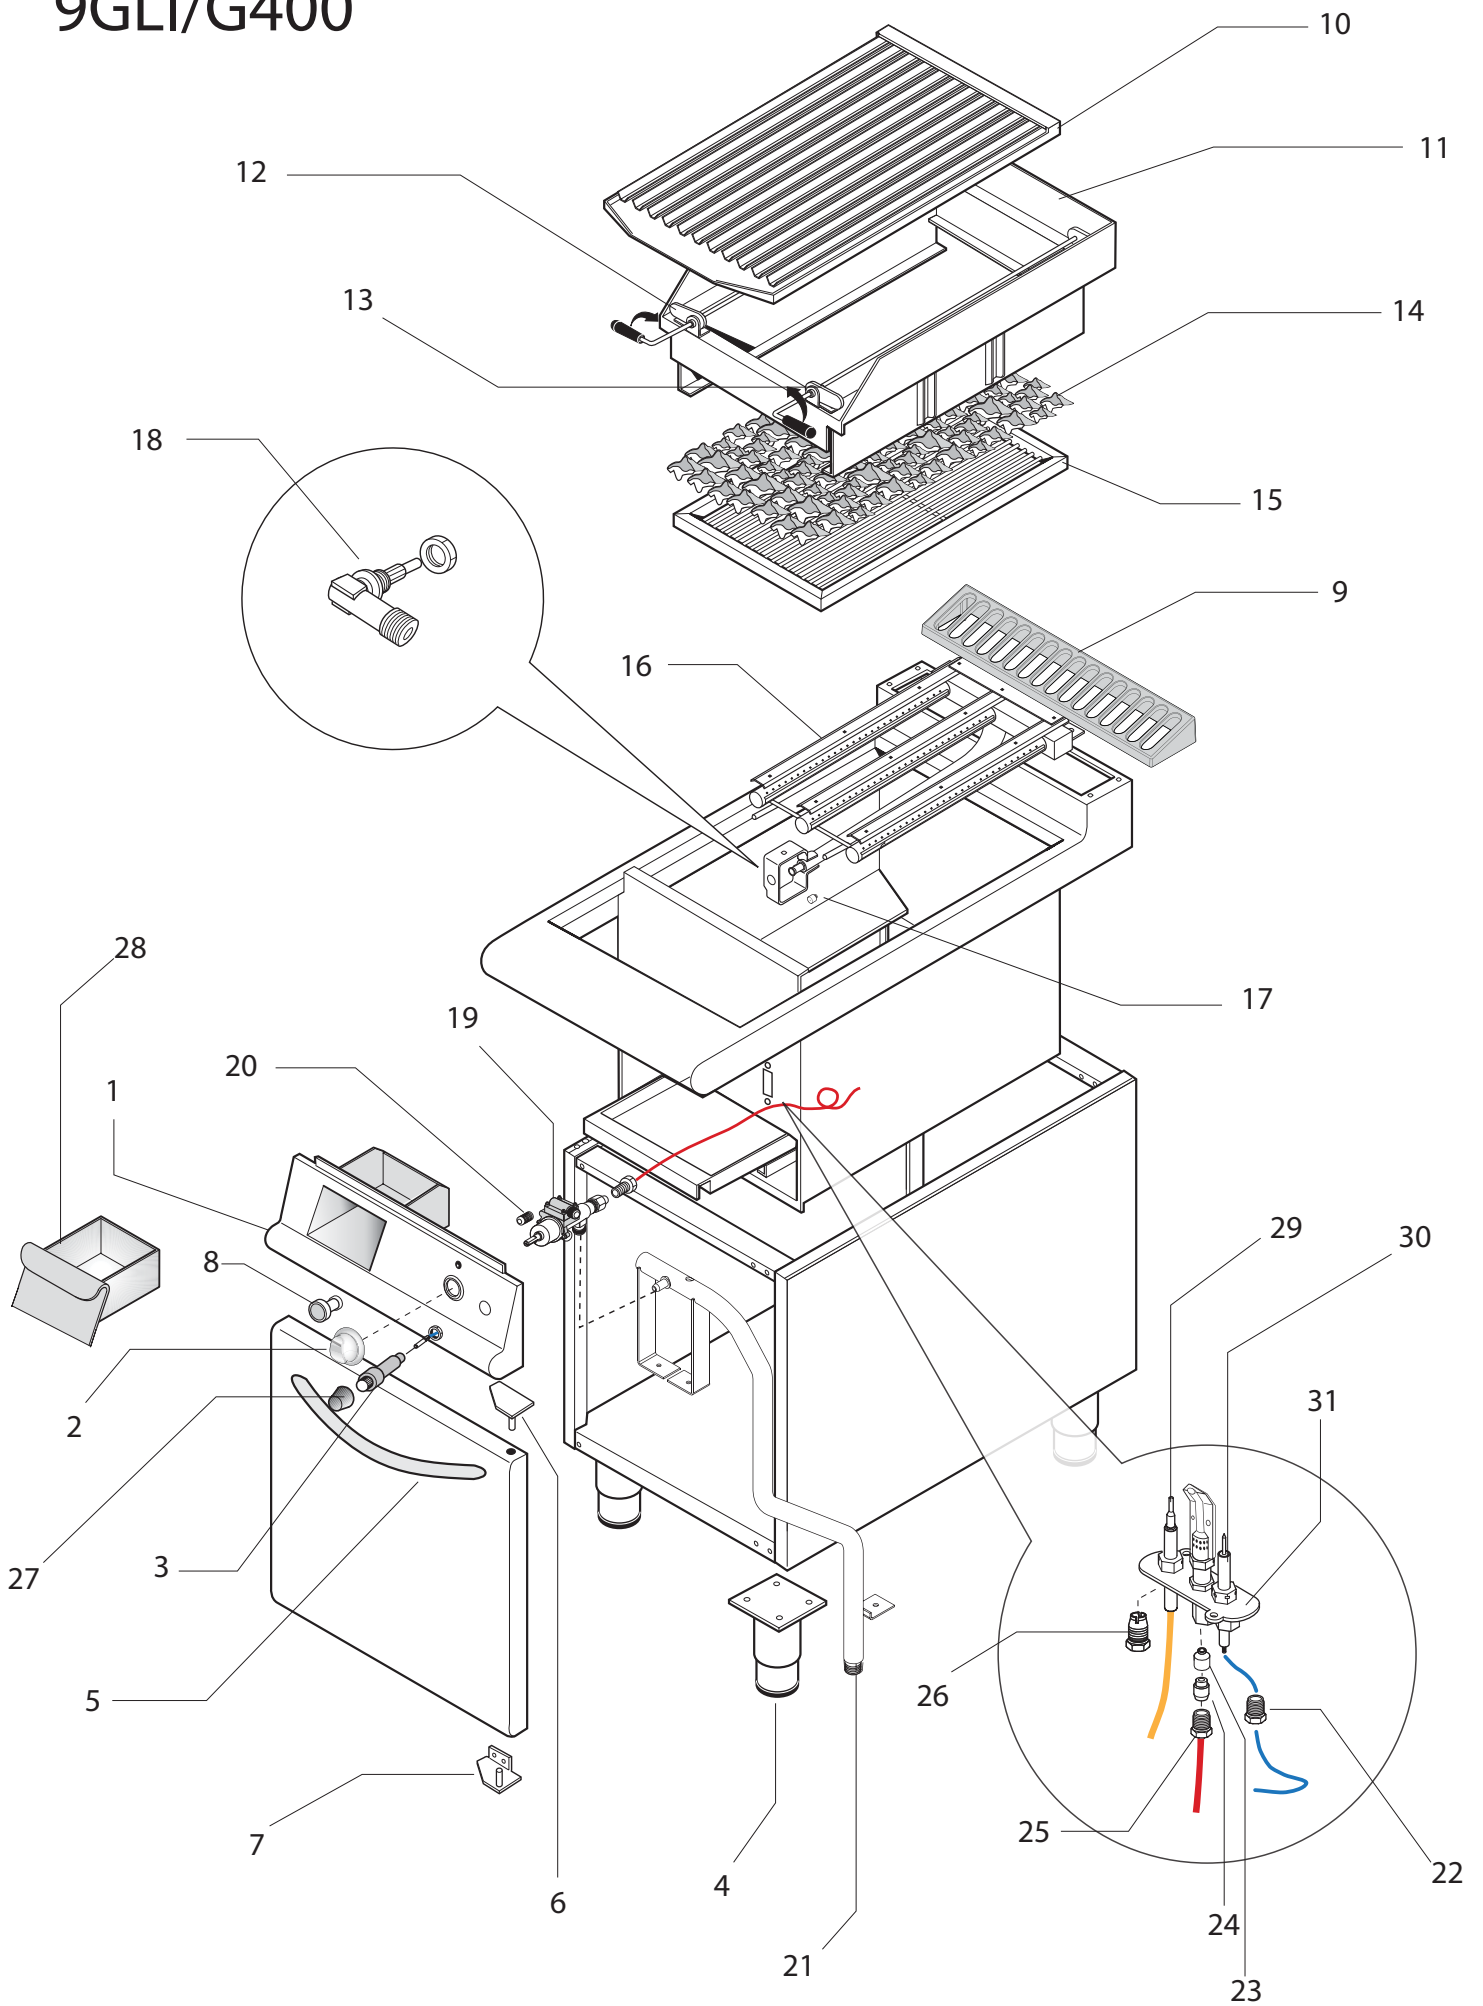

Thermische Geräte Serie 900
Gas-Lavasteingrill
Artikel-Nr. 143033 (9GLI/G400)

Explosionszeichnung / Ersatzteile

Bitte bei Ersatzteilbestellung immer Artikelnummer und Seriennummer mit angeben!

9GLI/G400

Series 900

Lava Rock Gas Grid 9GLI/G400

Table_A

POS.	CODE	PIECES	DESCRIPTION	DATA	C
1	CR0905510	1	CONTROL PANEL		
2	CR093250	1	KNOB		C
3	BN1861310850	1	PIEZO		C
4	MA6086113	4	FOOT		
5	BN1826430010	1	KNOB DOOR		
6	BN12547870	2	RIGHT DOOR HINGE		
7	BN12547871	2	LEFT DOOR HINGE		
8	CR0587700	1	MAGNET		C
9	CR0901240	1	EXHAUSTING GRID		
10	BN1826134921	1	BURNER HEAD GRID		
11	BN12546540	1	BURNER CASE		
12	BN12546580	1	RIGHT GRID STICK		
13	BN12546590	1	LEFT GRID STICK		
14	BN16A014900	1	VULCANIC STONE		C
15	BN12519602	1	CASE FOR STONES		
16	BN12519270	1	BURNER		
17	TABLE B	1	ANGLE SHAPE NIPPLE		
18	BN16A014708	1	GAS VALVE		
19	BN0580450	1	BY PASS		C
20	BN16A023725	1	RAMP		
21	CR0905580	1	NUT FOR CANDLE		
22	MA1888400	1	NOZZLE		C
23	TABLE B	1	BICONE FOR PILOT		
24	BN16A011706	1	NUT FOR PILOT		
25	BN16A017000	1	NUT FOR THERMOCOPIY		
26	MA1891700	1	THERMOCOUPLE NUT		
27	BN1826630420	1	COVER FOR PIEZO		
28	BN12546510	1	DRAWER		
29	MA1031504300	1	THERMOCOPIY		C
30	BN16A013302	1	PILOT STARTER		
31	BN16A013220	1	PILOT		C

C >>> Recommended exchange

EDITION 01 2012

CR0786909

Series 900

Cucine a gas

Table_B

POS	COD	QUANT	DIAM	GAS
17		1	ø 275	■ ▲
17		1	ø 255	+
17		1	ø 300	▼
17		1	ø 290	■
17		1	ø 180	○
17		1	ø 165	■
17		1	ø 155	•
22	BN6A013230	1	ø 27	■ ▲ ▼ + ■
22	BN6A013240	1	ø 16	○ ■ •

ID GAS | • G30/50 ■ G30÷31/37 ○ G30/28÷37
| ■ G20/20 ▲ G25/25 ▼ G25/20 ■ G25.1/25 † G20/26
| G110 8mbar G120 8mbar