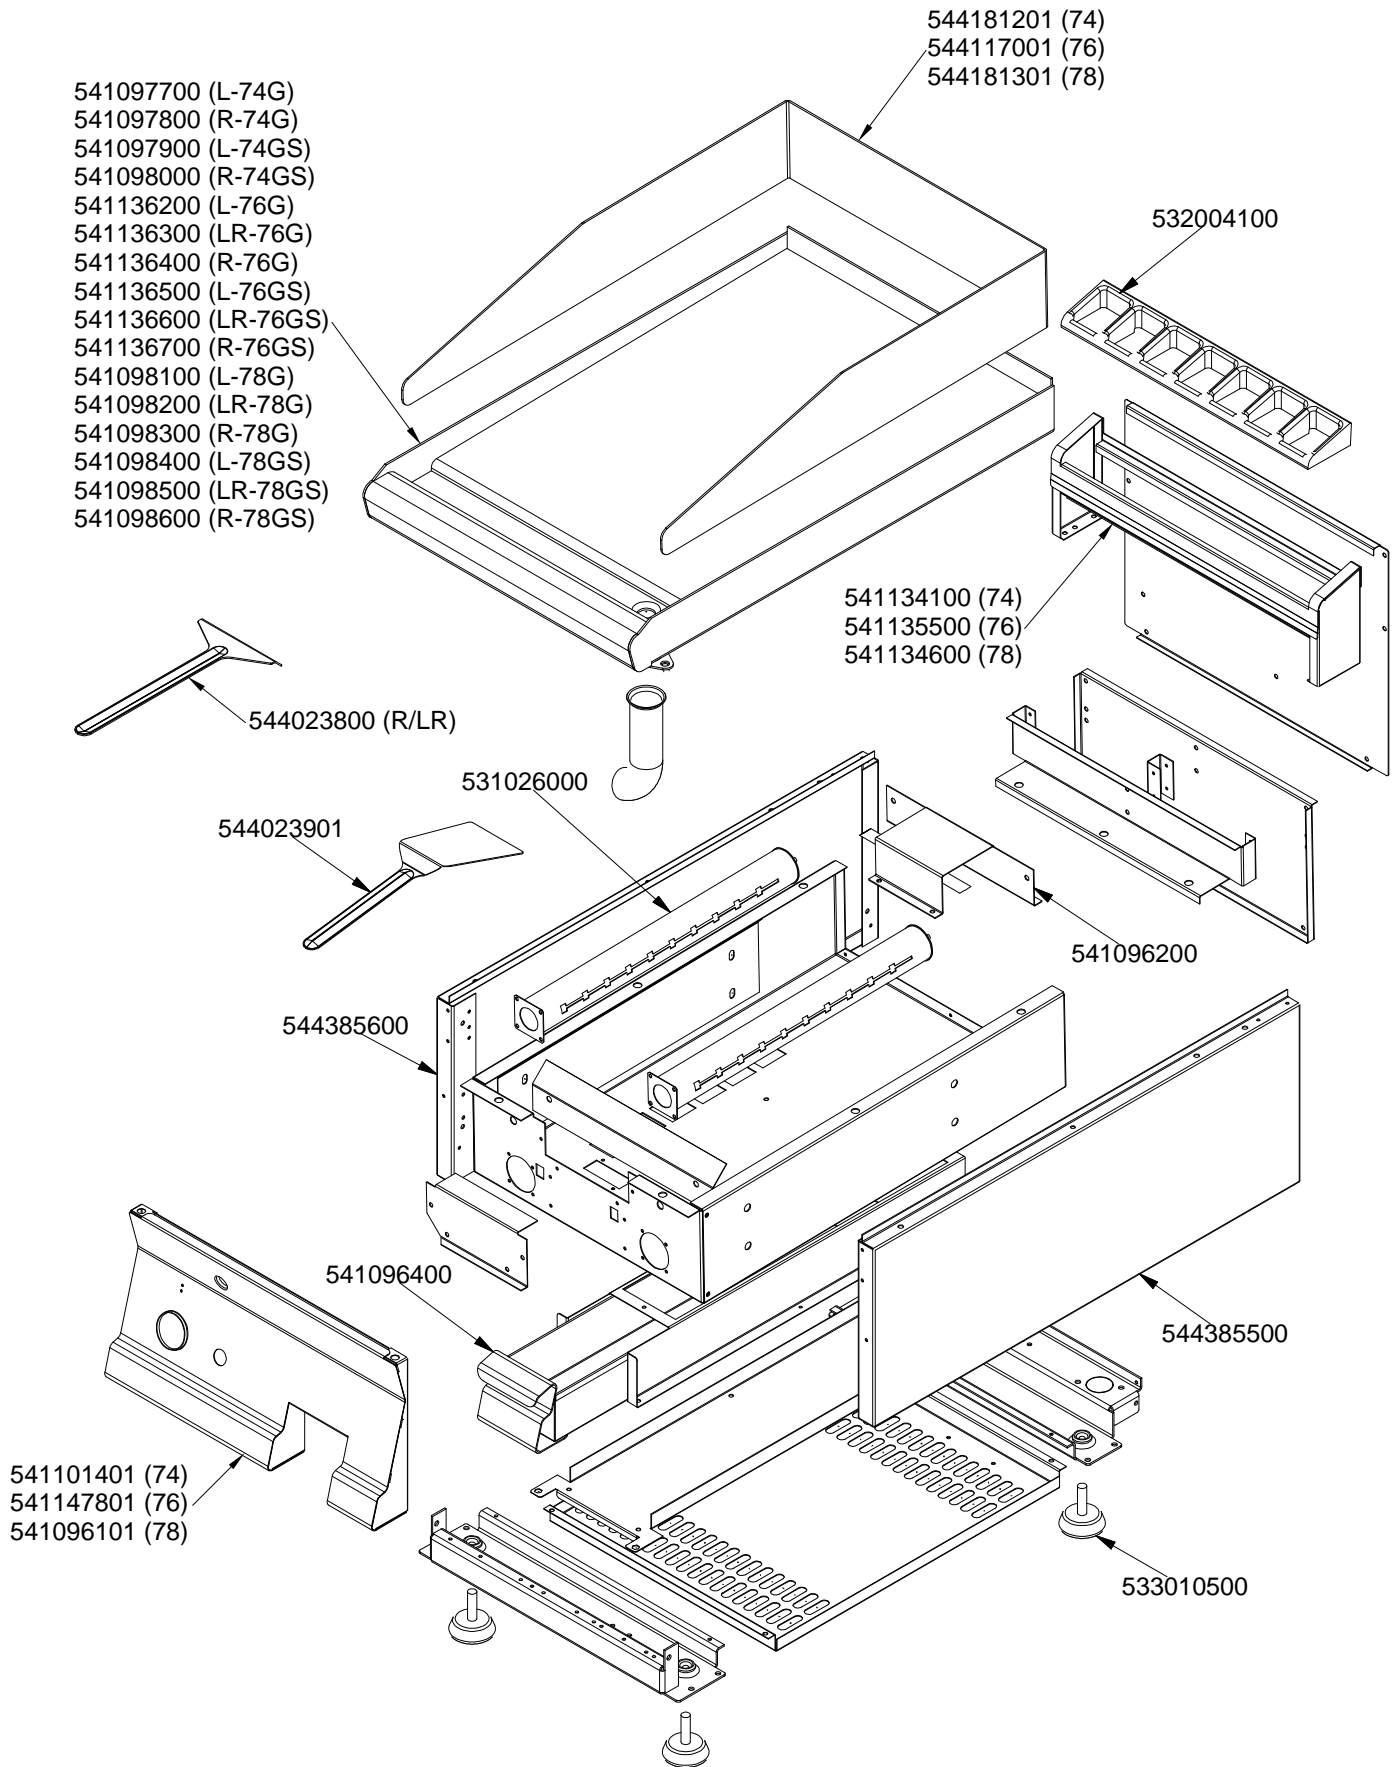

# SUPERLOTUS 70 TOP

GAS / GAS / GAS / GAZ

FTT...-74G FTT...-76G FTT...-76G FTT...-78G

560039300M00P00

Page	Pos	Code	Description
001		541136200	UPPER PLATE FTL-76G
001		544117001	SPLASH GUARD FT-76
001		532004100	FLUE GRID L=370 70LINE (RAF)
001		541135500	
001		531026000	BURNER FT-4/6/8G BM-4G
001		544023901	SPATTLE FOR FRY-TOP
001		541096200	BURNER SUPPORT FT-74G FT-78G
001		544385600	LEFT SIDE OF 70T LINE
001		541096400	DRIP TRAY FT S.70
001		544385500	RIGHT SIDE OF 70T LINE
001		533010500	LEG M10*25 D.40
001		541147801	CONTROL PANEL FT-7_6G FT-9_6G