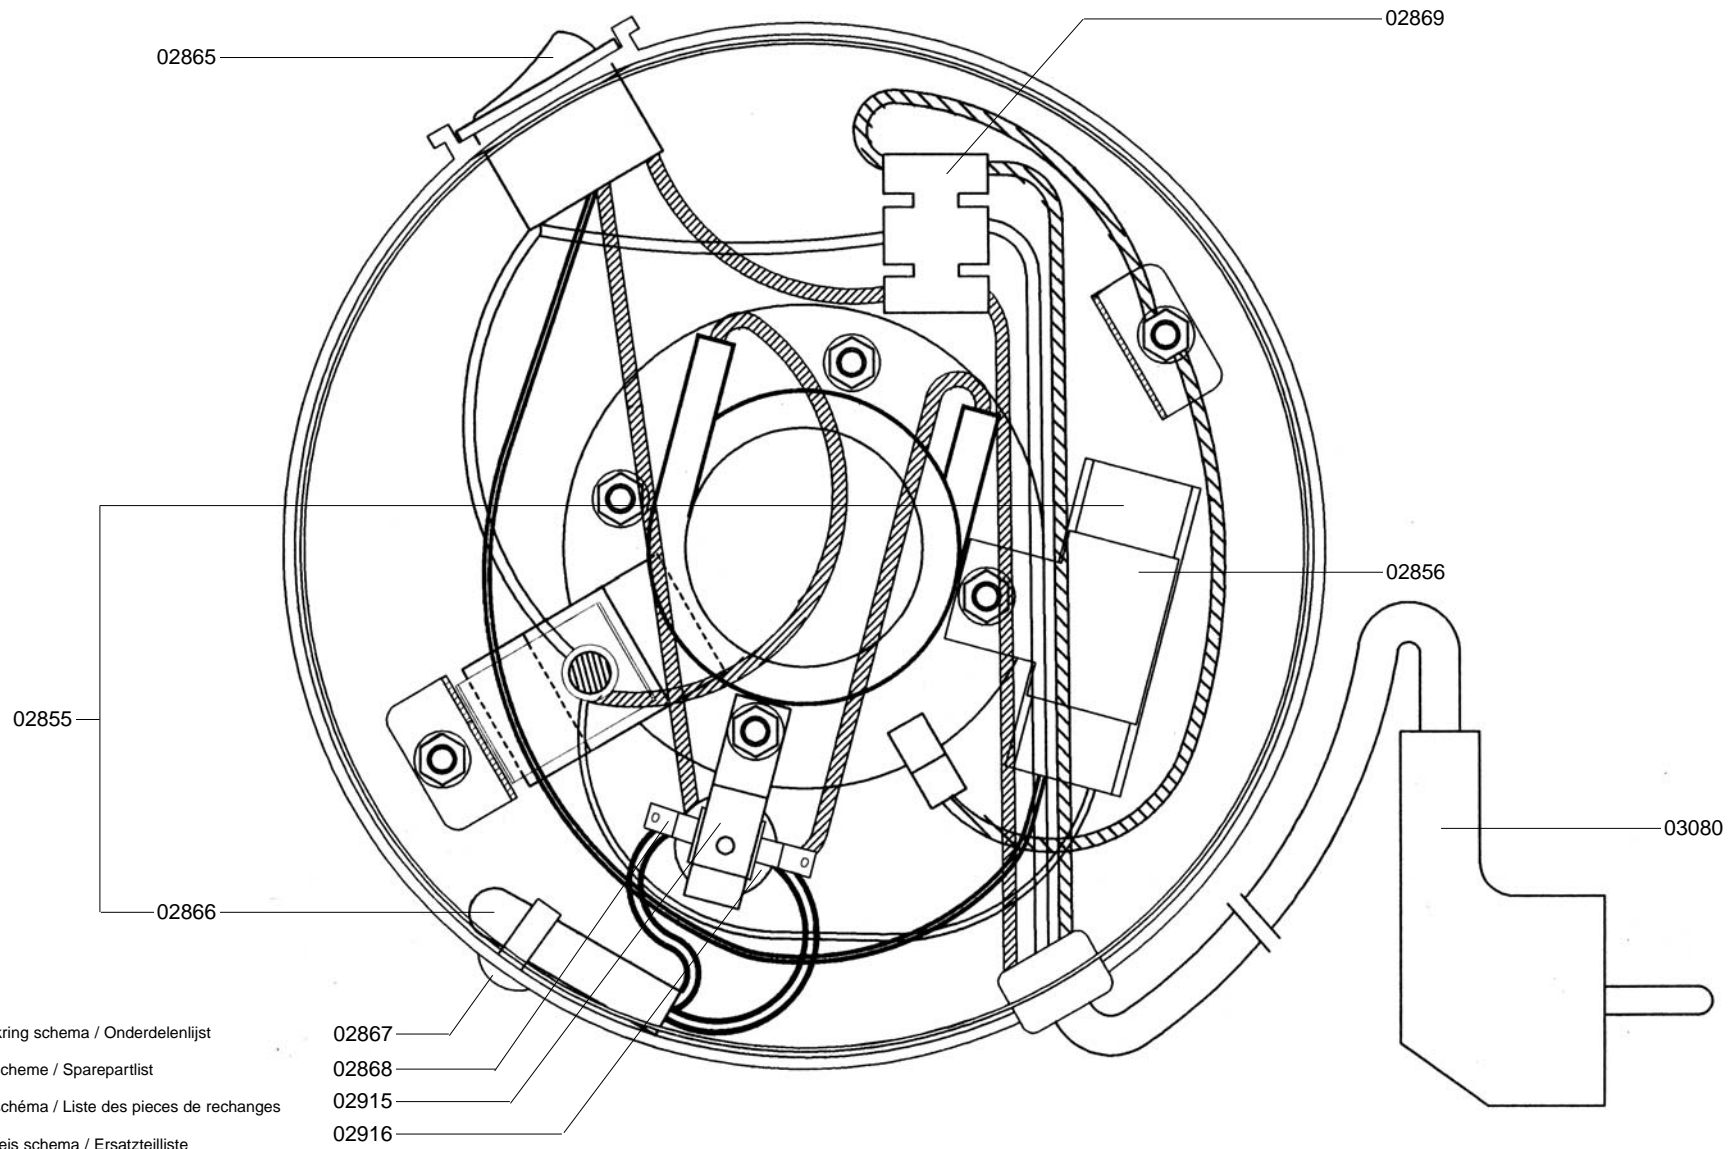

- Zie Stroomkring schema / Onderdelenlijst
- See Circuit scheme / Sparepartlist
- Voir Circuit schéma / Liste des pièces de rechanges
- Sieh Stromkreis schema / Ersatzteilliste

Type : PERCO 10 L
 Artikel : 10410

From mach.nr. : 3HP0001
 Date : 01/00

Page : 1-2
 Rev. : 7 25-08-03

Drawer : A.V.
 Date : 15-12-98

Rated voltage : 1N~ 230V 50-60Hz 1520W

Spare Part Info

***** **Animo** *****
Assen - Holland

- Zie Stroomkring schema / Onderdelenlijst
- See Circuit scheme / Sparepartlist
- Voir Circuit schéma / Liste des pièces de rechanges
- Sieh Stromkreis schema / Ersatzteilliste

- 02867
- 02868
- 02915
- 02916

Type : PERCO 10 L Artikel : 10410	From mach.nr. : 3HP0001 Date : 01/00	Page : 2-2 Rev. : 7 25-08-03	Drawer : A.V. Date : 15-12-98
Rated voltage : 1N~ 230V 50-60Hz 1520W	Spare Part Info	***** Animo ***** Assen - Holland	